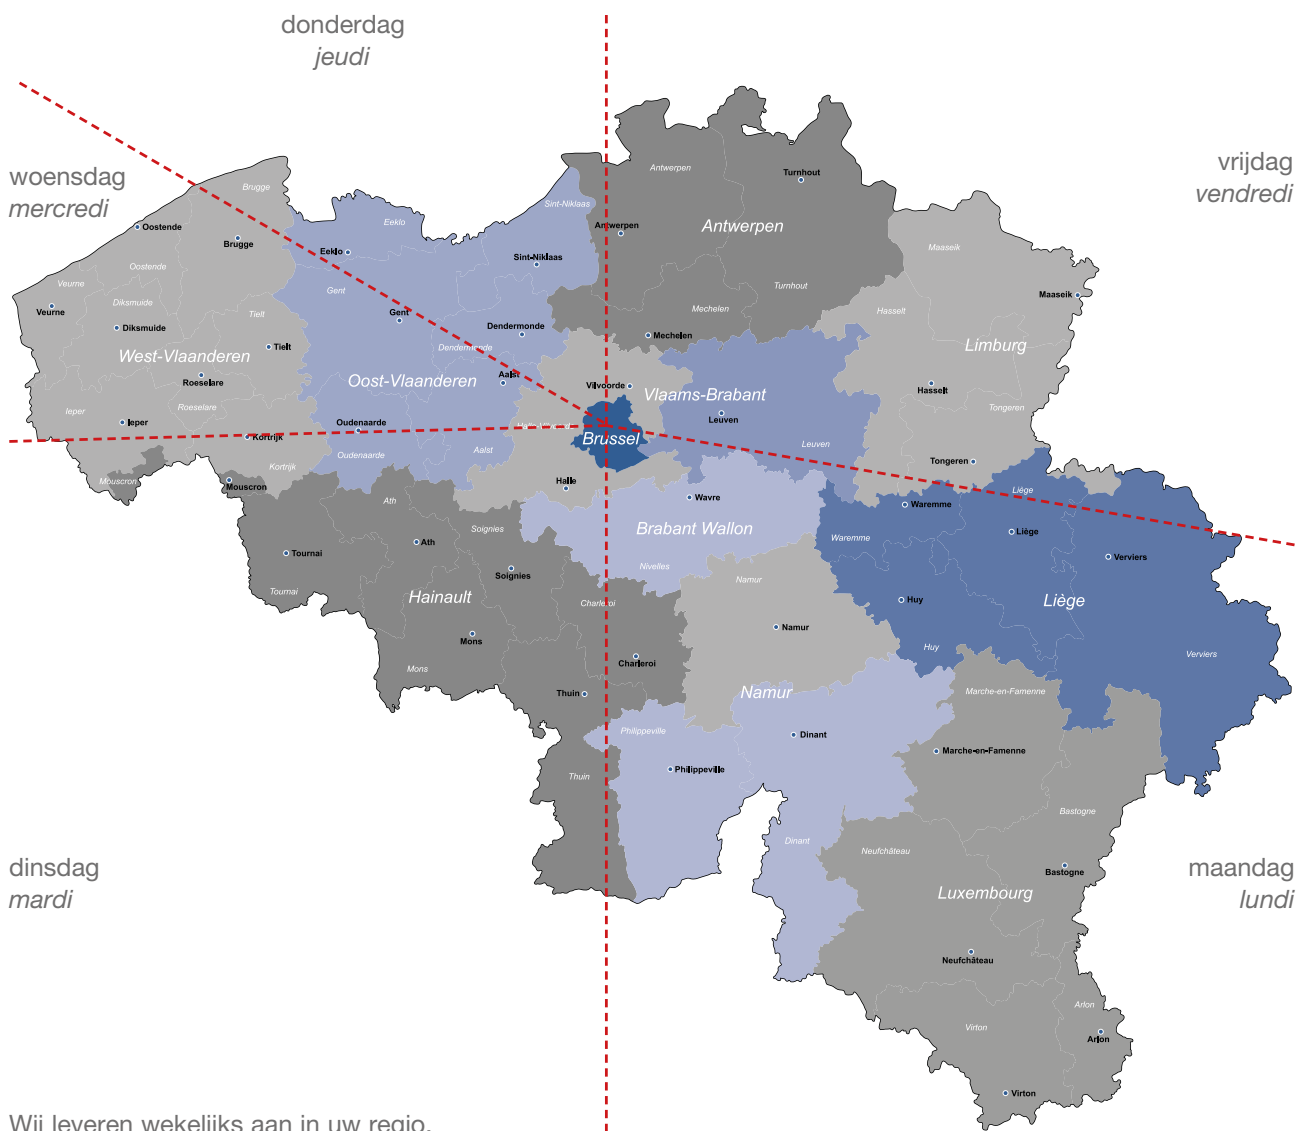

ALGEMENE INFORMATIE // INFORMATIONS GÉNÉRALES

LEVERINGEN // LIVRAISONS

Al onze producten, ongeacht de kleur, worden binnen de 10 werkdagen geleverd. Wij leveren enkel op een vast leveradres.

Tous nos produits, indépendamment de la couleur, sont livrés dans les 10 jours ouvrables. Nous livrons uniquement à une adresse fixe.