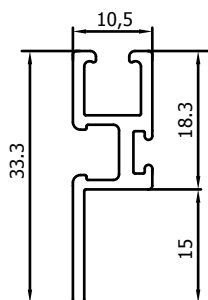

VLIEGENRAAM RV // MOUSTIQUAIRE RV

PROFIELEN // PROFILS

VR061

Kaderprofiel 10,5mm
Dormant 10,5mm

VR031

Tussenstijl 10mm
Traverse 10mm