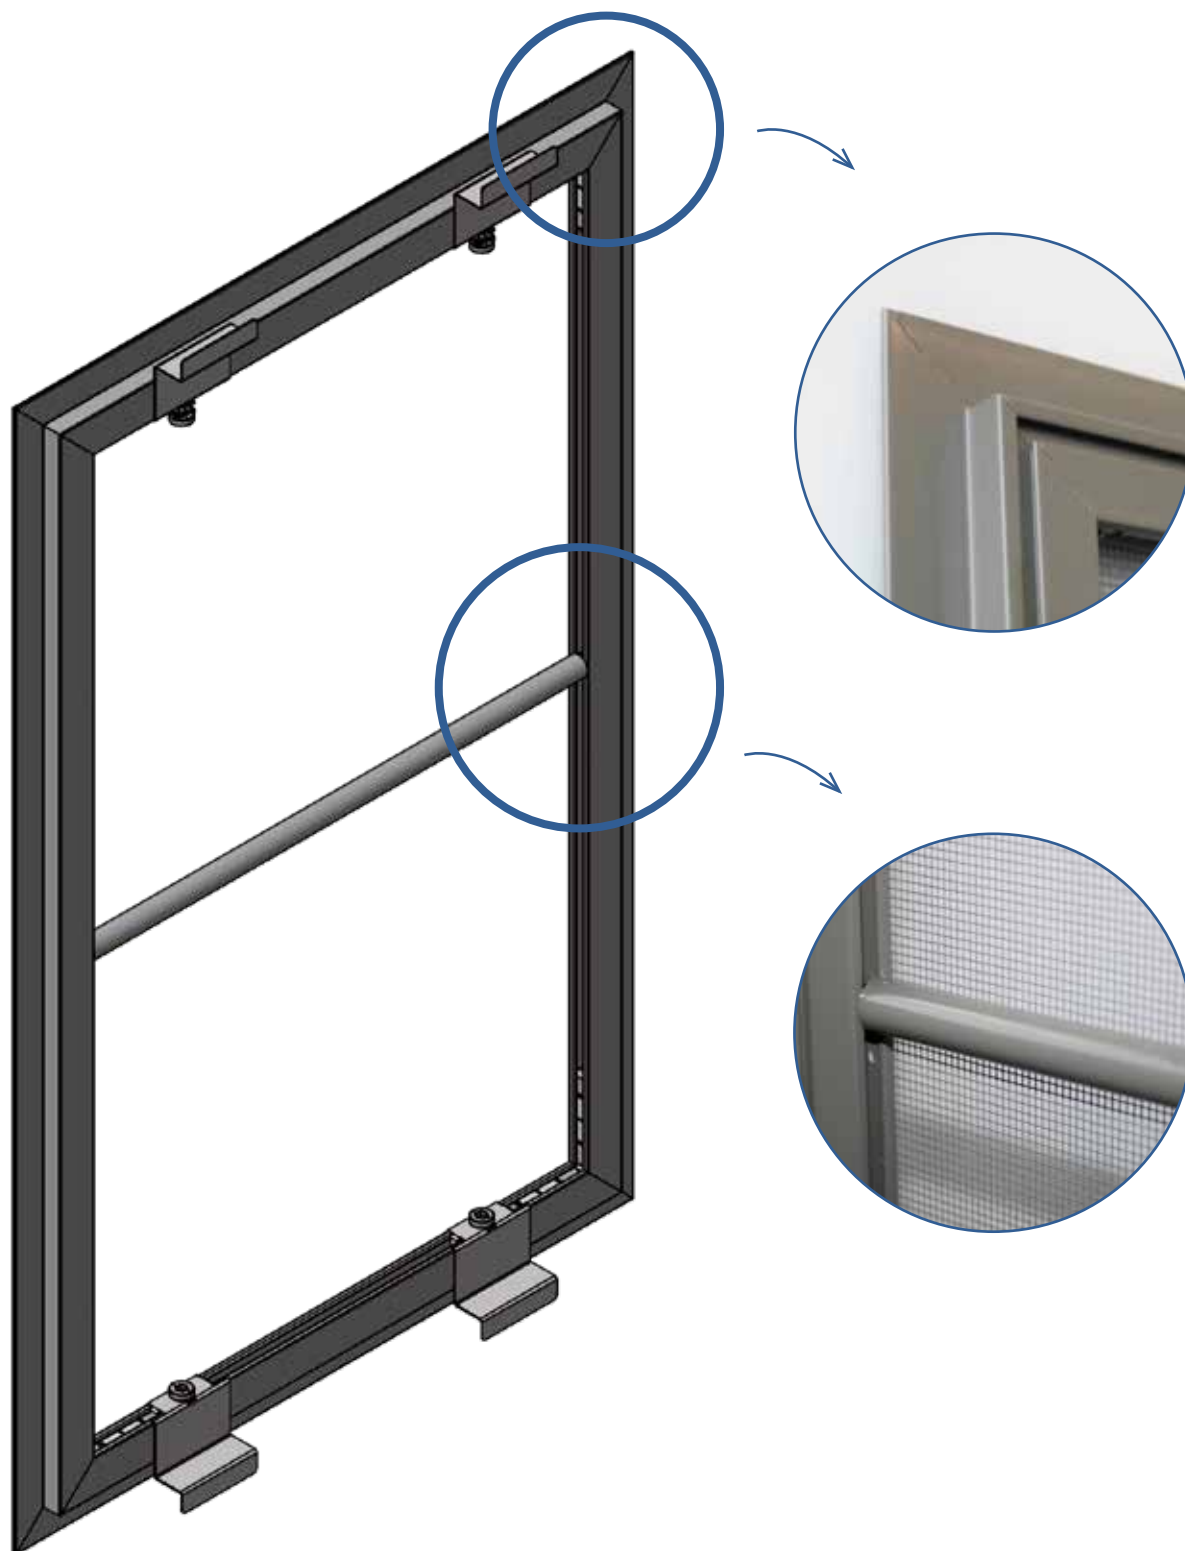

HOEKVERBINDINGEN

- Hoekverbindingen in verstek gezaagd
- **Onzichtbare verbinding** door inwendige aluminium hoeken

Quand il n'y a pas assez de place pour poser une moustiquaire à cause des stores (screens) ou volets, la moustiquaire RV est la solution.

*Cette moustiquaire a spécialement été **développé si l'espace disponible entre fenêtre et volet (ou store) est moins de 11mm.***

Entre le côté extérieur de l'ouvrant et le côté extérieur du dormant il doit y avoir un espace de minimum 10mm.

Du côté extérieur de la moustiquaire se trouve un rebord de seulement 1,5mm, ce qui permet d'utiliser une moustiquaire pour ce genre de fenêtres.

DORMANT

- Profil d'encadrement VR061 de 10,5mm
- Profils **scié à onglet** et reliés avec des **pièces d'angle intégrées**
- Epaisseur de rebord (côté extérieur) de seulement 1,5mm
- Renforcement par courbure grâce au profilé tubulaire VR031 (diameter 10mm)
- Disponible dans toutes les couleurs RAL
- Finition avec système de clips en inox pour une pose aisée

CONNEXIONS D'ANGLE

- Connexions d'angle sciées à onglet
- **Connexion invisible** grâce aux angles en aluminium internes

VLIEGENRAAM RV // MOUSTIQUAIRE RV

MONTAGETEKENING // DESSIN D'ASSEMBLAGE

VLIEGENRAAM RV // MOUSTIQUAIRE RV