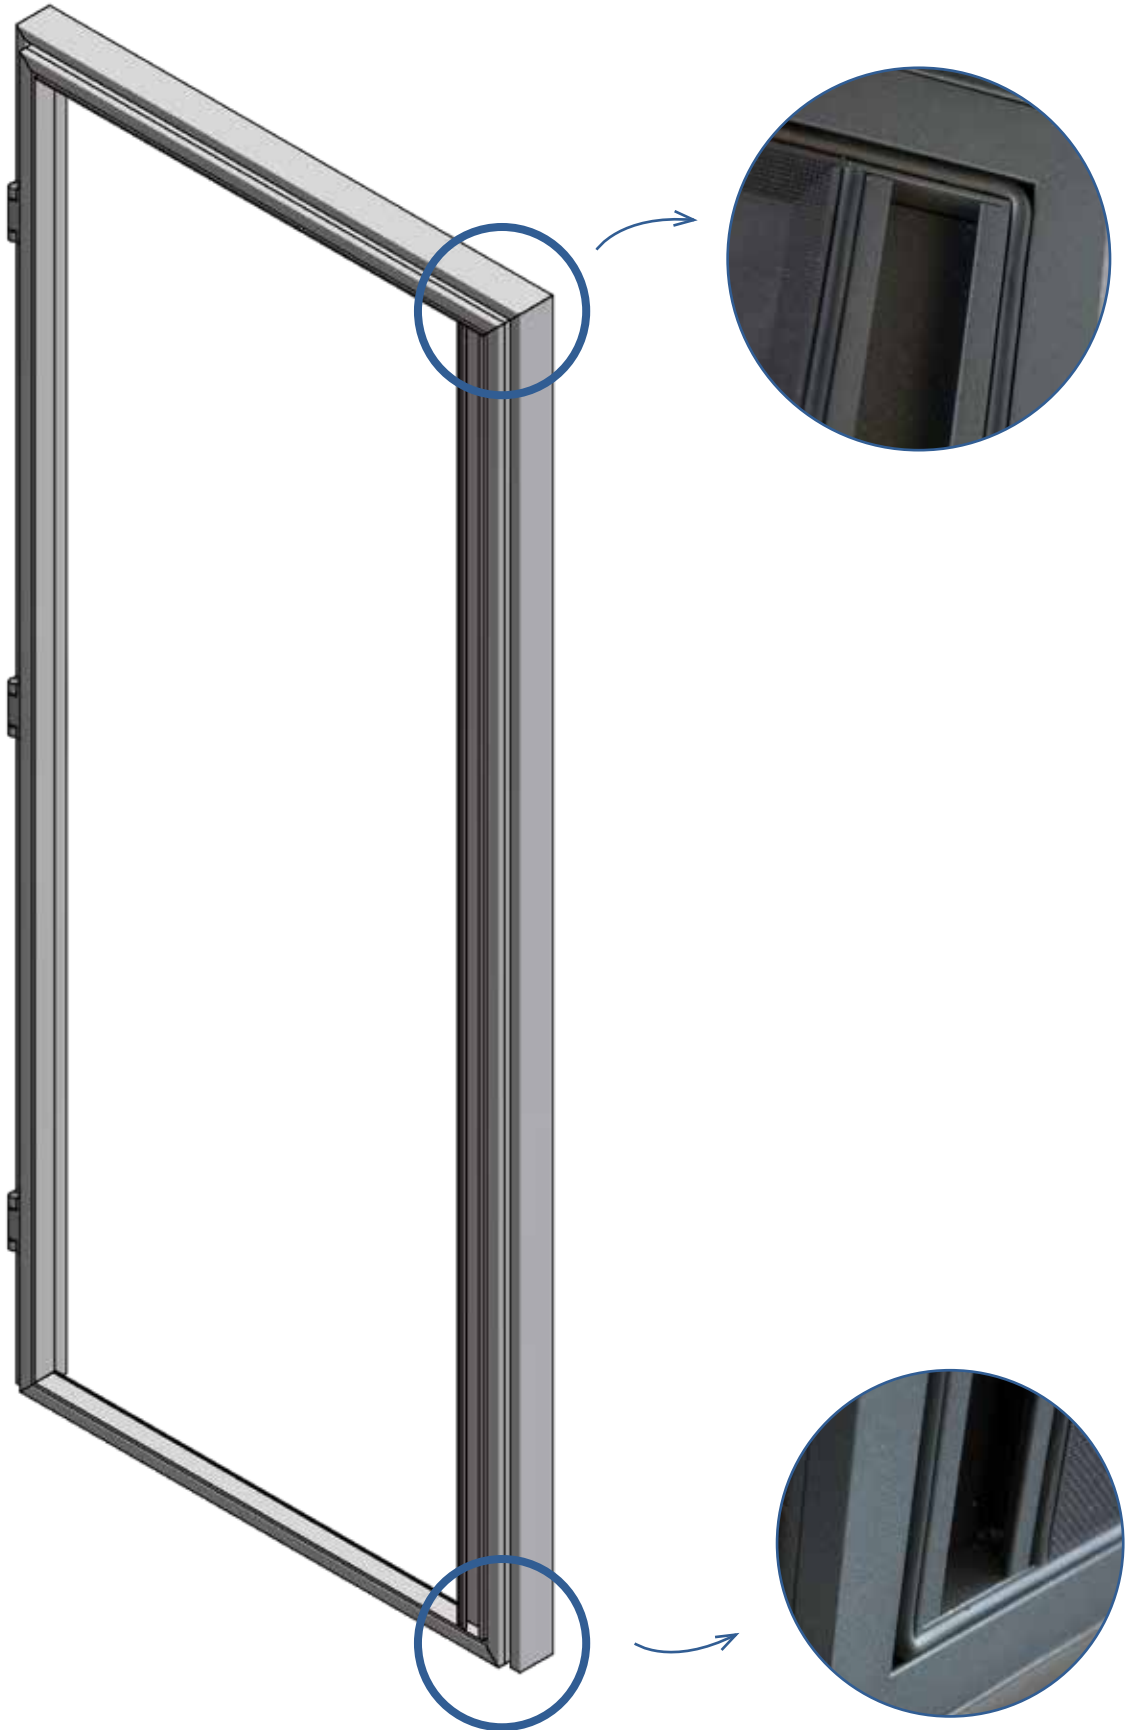

*Grâce à notre porte moustiquaire unique « Elegance+ », vous pouvez désormais pleinement profiter d'une vue dégagée sur le monde extérieur tout en bénéficiant de tous les avantages d'une porte moustiquaire. L'Elegance+ est, en effet, réalisée sans profilé central horizontal, ce qui assure une transparence maximale de la toile. Les profilés sont intégrés sur le côté de la porte et y font office de poignée.*

### CONNEXIONS D'ANGLE

- **Connexions d'angle sciées à onglet**
- Angles à onglet **pressés l'un dans l'autre**
- Possibilité de réaliser l'encadrement avec des angles vissés pour le placement dans la baie (les vis utilisées sont émaillées dans la même couleur que la moustiquaire)

### FERMETURE

- **Aimants intégrés** réalisés en inox magnétique
- Plaquettes aimantées et support peints dans la même couleur que la porte
- En cas d'exécution double, les aimants sont placés sur le mauclair
- Caoutchouc d'arrêt à l'intérieur du battant pour un raccord parfait avec l'encadrement
- **3 charnières robustes** réparties sur toute la hauteur
- **Axes de charnières inoxydables**

# VLIEGENDEUR ELEGANCE+ // PORTE MOUSTIQUAIRE ELEGANCE+

MONTAGETEKENING // DESSIN D'ASSEMBLAGE

VLIEGENDEUREN  
PORTES MOUSTIQUAIRES

Vliegendeur Elegance+  
Porte Moustiquaire Elegance+