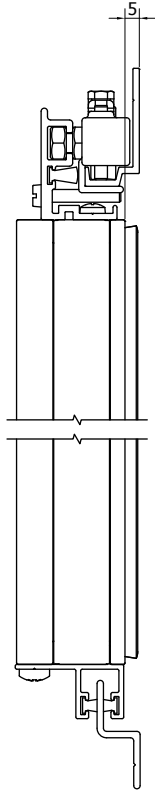

HOEKVERBINDINGEN

- Hoekverbindingen in verstek gezaagd
- Verstekhoeken in elkaar geperst

PORTE COULISSANTE ET GUIDES

- **Tous les profils sont sciés à onglet**
- **Angles pressés à onglet**
- **Profil de recouvrement** VP1003 pour des vis et des trous de forage invisibles
- Roulettes du porte-roulettes VP1010 quasiment invisibles
- Coulissement parfait grâce à l'intégration des roulettes dans le guide supérieur avec fonction portante
- Vis PVC en haut dans le porte-roulettes comme frein contre les coups de vent violents
- Profilé central en S (VP1005) de 75mm de hauteur qui fait également office de poignée est placé à la hauteur de votre choix
- Double coulissante possible
- En cas d'une double coulissante, un maclair (L35-20-2) est placé sur l'un des ouvrants
- Double arrêt en option possible au centre de la porte coulissante
- Disponible dans toutes les couleurs RAL possibles (option)
- Pas d'anodisé possible
- Guide inférieur plat disponible en anodisé
- **Brosse au bas de la porte**
- Plaque en plexi possible

CONNEXIONS D'ANGLE

- **Connexions d'angle sciées à onglet**
- **Angles à onglet clamés l'un dans l'autre**

SCHUIFVLIEGENDEUR ELEGANCE // PORTE MOUSTIQUAIRE COULISSANTE ELEGANCE

MONTAGETEKENING // DESSIN D'ASSEMBLAGE

VP4961

Looprail 10mm
Guide supérieur 10mm

VR074

Z-profiel 27,5mm
Guide inférieur 27,5mm

VP5088

Looprail in de dag 30mm
Guide supérieur 30mm

VP1016

Rail plat 15mm
Rail plat 15mm

VP5514

Looprail in de dag 60mm
Guide supérieur 60mm

SCHUIFVLIEGENDEUR ELEGANCE // PORTE MOUSTIQUAIRE COULISSANTE ELEGANCE

PROFIELEN // PROFILS

VP5087 + VP1012

VP1011 + VR073

VP5514 + VP1016

VP5088 + VP1016