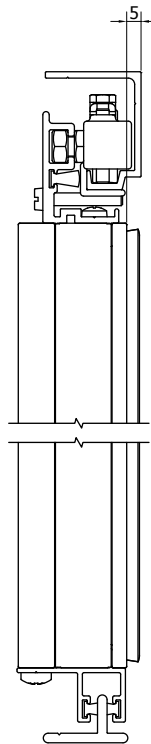

HOEKVERBINDINGEN

- Hoekverbindingen in verstek gezaagd
- Verstekhoeken in elkaar geperst

PORTE COULISSANTE ET GUIDES

- **Tous les profils sont sciés à onglet**
- **Angles pressés à onglet**
- **Profil de recouvrement** VP1003 pour des vis et des trous de forage invisibles
- Roulettes du porte-roulettes VP1010 quasiment invisibles
- Coulissement parfait grâce à l'intégration des roulettes dans le guide supérieur avec fonction portante
- Vis PVC en haut dans le porte-roulettes comme frein contre les coups de vent violents
- Profilé central en S (VP1005) de 75mm de hauteur qui fait également office de poignée est placé à la hauteur de votre choix
- Double coulissante possible
- En cas d'une double coulissante, un maclair (L35-20-2) est placé sur l'un des ouvrants
- Double arrêt en option possible au centre de la porte coulissante
- Disponible dans toutes les couleurs RAL possibles (option)
- Pas d'anodisé possible
- Guide inférieur plat disponible en anodisé
- **Brosse au bas de la porte**
- Plaque en plexi possible

CONNEXIONS D'ANGLE

- **Connexions d'angle sciées à onglet**
- **Angles à onglet clamés l'un dans l'autre**

SCHUIFVLIEGENDEUR ELEGANCE // PORTE MOUSTIQUAIRE COULISSANTE ELEGANCE

MONTAGETEKENING // DESSIN D'ASSEMBLAGE

VP4961

Looprail 10mm
Guide supérieur 10mm

VR074

Z-profiel 27,5mm
Guide inférieur 27,5mm

VP5088

Looprail in de dag 30mm
Guide supérieur 30mm

VP1016

Rail plat 15mm
Rail plat 15mm

VP5514

Looprail in de dag 60mm
Guide supérieur 60mm

SCHUIFVLIEGENDEUR ELEGANCE // PORTE MOUSTIQUAIRE COULISSANTE ELEGANCE

PROFIELEN // PROFILS

VP5087 + VP1012

VP1011 + VR073

VP5514 + VP1016

VP5088 + VP1016