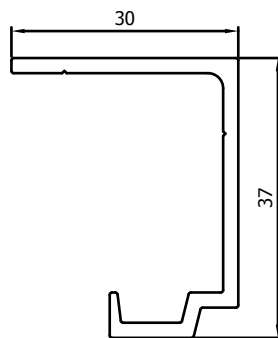

VP1012

Z-profiel 13,5mm
Guide inférieur 13,5mm

VP1011

Looprail 5mm
Guide supérieur 5mm

VR073

Z-profiel 21mm
Guide inférieur 21mm

SCHUIFVLIEGENDEUR ELEGANCE // PORTE MOUSTIQUAIRE COULISSANTE ELEGANCE

PROFIELEN // PROFILS

VP4961

Looprail 10mm
Guide supérieur 10mm

VR074

Z-profiel 27,5mm
Guide inférieur 27,5mm

VP5088

Looprail in de dag 30mm
Guide supérieur 30mm

VP1016

Rail plat 15mm
Rail plat 15mm

VP5514

Looprail in de dag 60mm
Guide supérieur 60mm

SCHUIFVLIEGENDEUR ELEGANCE // PORTE MOUSTIQUAIRE COULISSANTE ELEGANCE

PROFIELEN // PROFILS

VP5087 + VP1012

VP1011 + VR073

VP5514 + VP1016

VP5088 + VP1016