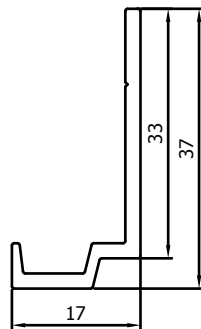

VP1004

Vleugel afdekprofiel voor borstel
Profil d'achèvement pour brosse

L35-20-2

Makelaar 35x20x2
Mauclair 35x20x2

VP1040

Koker vleugel
Tube rectangulaire ouvrant

VP5087

Looprail
Guide supérieur

VP1012

Z-profiel 13,5mm
Guide inférieur 13,5mm

VP1011

Looprail 5mm
Guide supérieur 5mm

VR073

Z-profiel 21mm
Guide inférieur 21mm

SCHUIFVLIEGENDEUR ELEGANCE // PORTE MOUSTIQUAIRE COULISSANTE ELEGANCE

PROFIELEN // PROFILS

VP4961

Looprail 10mm
Guide supérieur 10mm

VR074

Z-profiel 27,5mm
Guide inférieur 27,5mm

VP5088

Looprail in de dag 30mm
Guide supérieur 30mm

VP1016

Rail plat 15mm
Rail plat 15mm