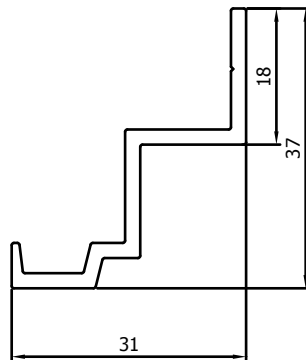

VP1004

Vleugel afdekprofiel voor borstel
Profil d'achèvement pour brosse

L35-20-2

Makelaar 35x20x2
Mauclair 35x20x2

VP1040

Koker vleugel
Tube rectangulaire ouvrant

VP5087

Looprail
Guide supérieur

VP1012

Z-profiel 13,5mm
Guide inférieur 13,5mm

VP1011

Looprail 5mm
Guide supérieur 5mm

VR073

Z-profiel 21mm
Guide inférieur 21mm

SCHUIFVLIEGENDEUR ELEGANCE // PORTE MOUSTIQUAIRE COULISSANTE ELEGANCE

PROFIELEN // PROFILS

VP4961

Looprail 10mm
Guide supérieur 10mm

VR074

Z-profiel 27,5mm
Guide inférieur 27,5mm

VP5088

Looprail in de dag 30mm
Guide supérieur 30mm

VP1016

Rail plat 15mm
Rail plat 15mm