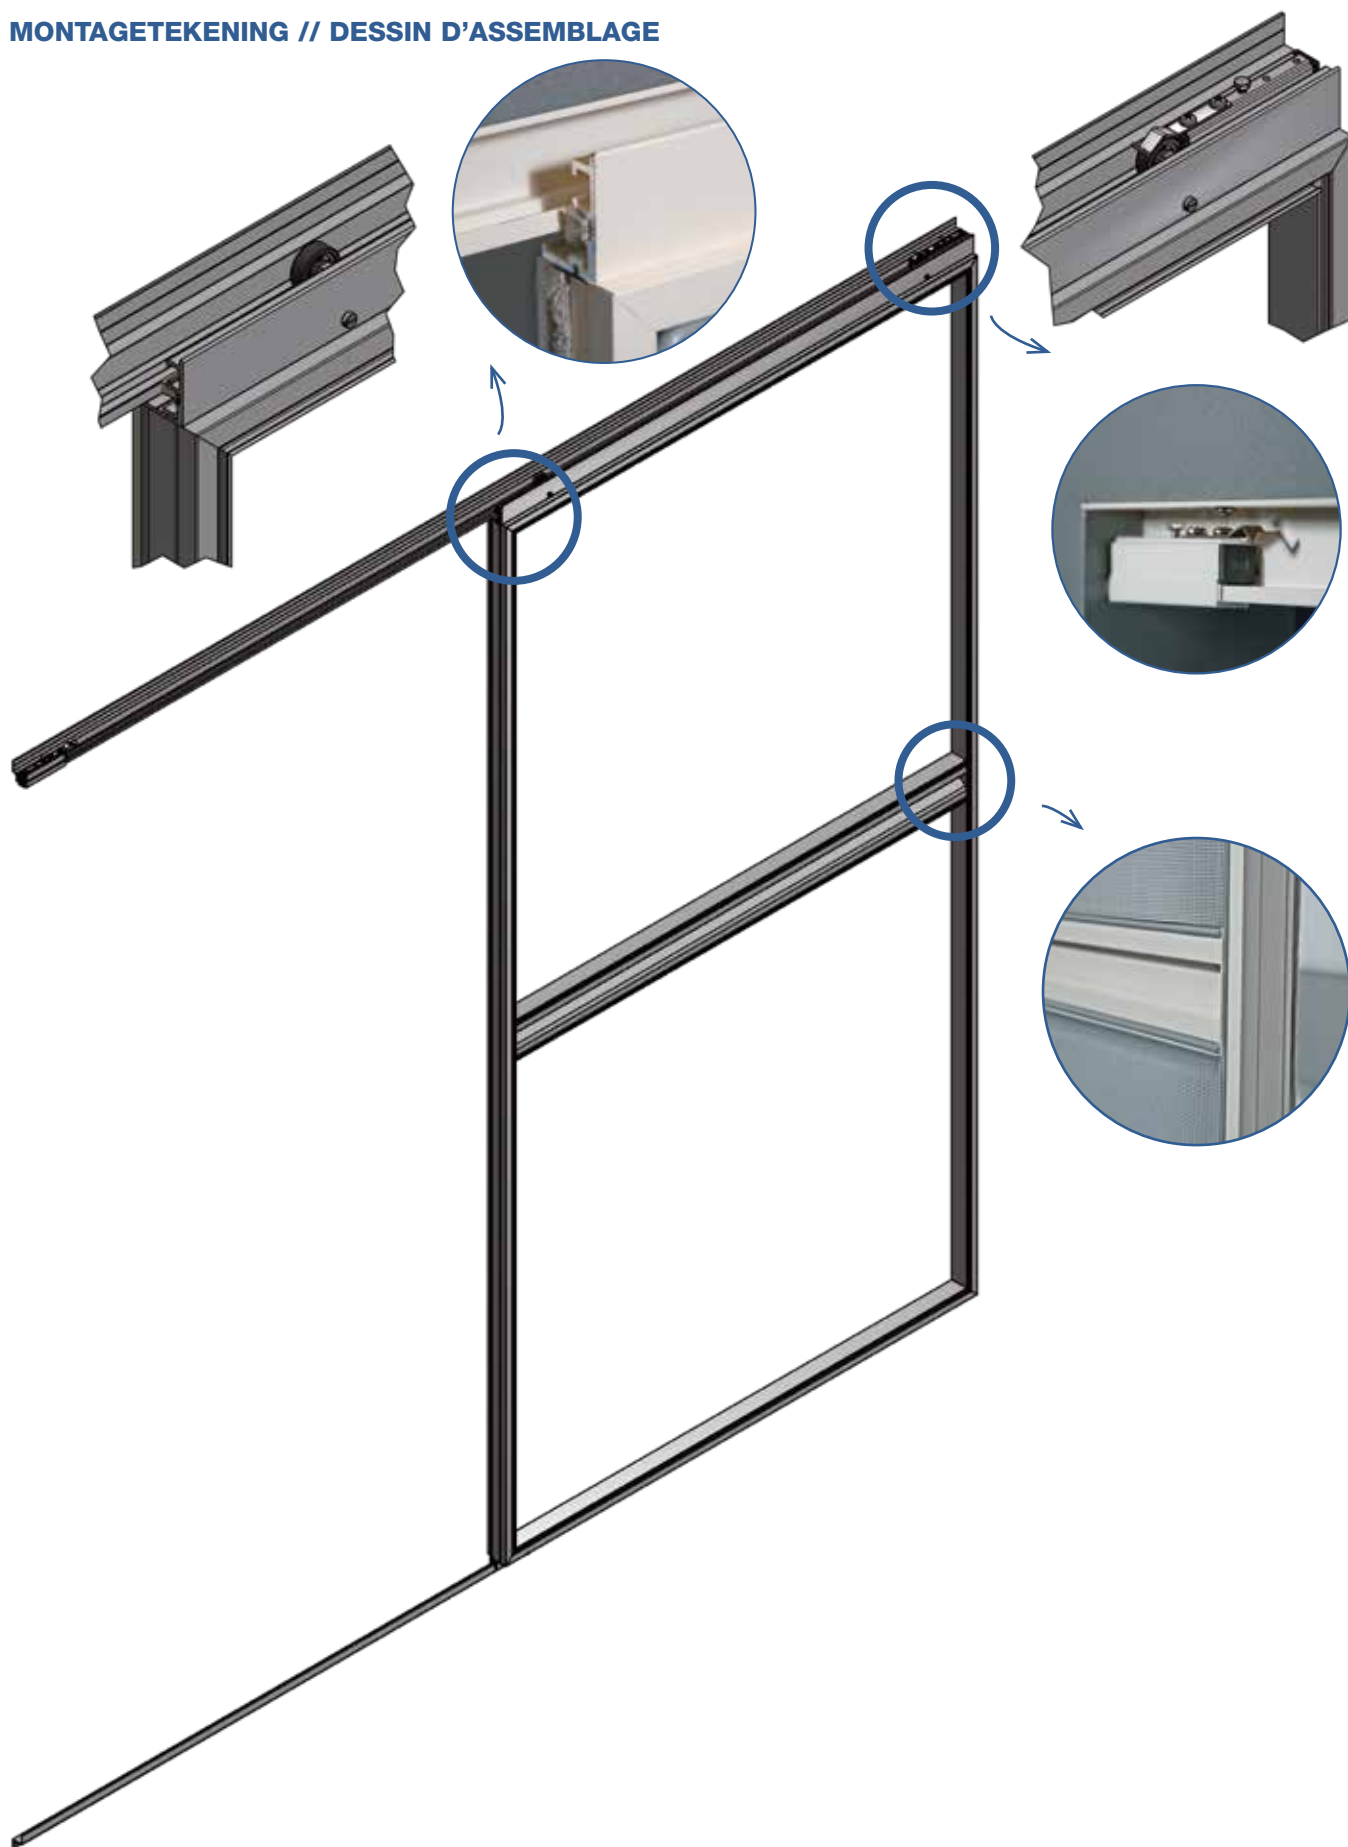

La porte moustiquaire coulissante Elegance est une porte de haute qualité: finition supérieure et facile à utiliser. En achetant cette porte moustiquaire coulissante, vous achetez une porte robuste et raffinée au look élégant pour un usage intensif.

HOEKVERBINDINGEN

- Hoekverbindingen in verstek gezaagd
- Verstekhoeken in elkaar geperst

PORTE COULISSANTE ET GUIDES

- **Tous les profils sont sciés à onglet**
- **Angles pressés à onglet**
- **Profil de recouvrement** VP1003 pour des vis et des trous de forage invisibles
- Roulettes du porte-roulettes VP1010 quasiment invisibles
- Coulissement parfait grâce à l'intégration des roulettes dans le guide supérieur avec fonction portante
- Vis PVC en haut dans le porte-roulettes comme frein contre les coups de vent violents
- Profilé central en S (VP1005) de 75mm de hauteur qui fait également office de poignée est placé à la hauteur de votre choix
- Double coulissante possible
- En cas d'une double coulissante, un maclair (L35-20-2) est placé sur l'un des ouvrants
- Double arrêt en option possible au centre de la porte coulissante
- Disponible dans toutes les couleurs RAL possibles (option)
- Pas d'anodisé possible
- Guide inférieur plat disponible en anodisé
- **Brosse au bas de la porte**
- Plaque en plexi possible

CONNEXIONS D'ANGLE

- **Connexions d'angle sciées à onglet**
- **Angles à onglet clamés l'un dans l'autre**

SCHUIFVLIEGENDEUR ELEGANCE // PORTE MOUSTIQUAIRE COULISSANTE ELEGANCE

MONTAGETEKENING // DESSIN D'ASSEMBLAGE