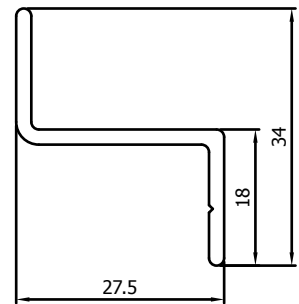

VP1012

Z-profiel 13,5mm
Guide inférieur 13,5mm

VP1011

Looprail 5mm
Guide supérieur 5mm

VR073

Z-profiel 21mm
Guide inférieur 21mm

SCHUIFVLIEGENDEUR ELEGANCE // PORTE MOUSTIQUAIRE COULISSANTE ELEGANCE

PROFIELEN // PROFILS

VP4961

Looprail 10mm
Guide supérieur 10mm

VR074

Z-profiel 27,5mm
Guide inférieur 27,5mm

VP5088

Looprail in de dag 30mm
Guide supérieur 30mm

VP1016

Rail plat 15mm
Rail plat 15mm