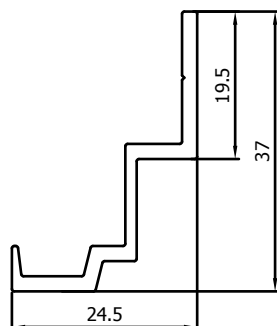

VP1004

Vleugel afdekprofiel voor borstel
Profil d'achèvement pour brosse

L35-20-2

Makelaar 35x20x2
Mauclair 35x20x2

VP1040

Koker vleugel
Tube rectangulaire ouvrant

VP5087

Looprail
Guide supérieur

VP1012

Z-profiel 13,5mm
Guide inférieur 13,5mm

VP1011

Looprail 5mm
Guide supérieur 5mm

VR073

Z-profiel 21mm
Guide inférieur 21mm

SCHUIFVLIEGENDEUR ELEGANCE // PORTE MOUSTIQUAIRE COULISSANTE ELEGANCE

PROFIELEN // PROFILS

VP4961

Looprail 10mm
Guide supérieur 10mm

VR074

Z-profiel 27,5mm
Guide inférieur 27,5mm

VP5088

Looprail in de dag 30mm
Guide supérieur 30mm

VP1016

Rail plat 15mm
Rail plat 15mm