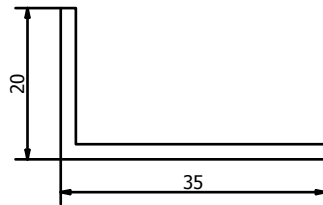

L35-20-2

Makelaar 35x20x2
Mauclair 35x20x2