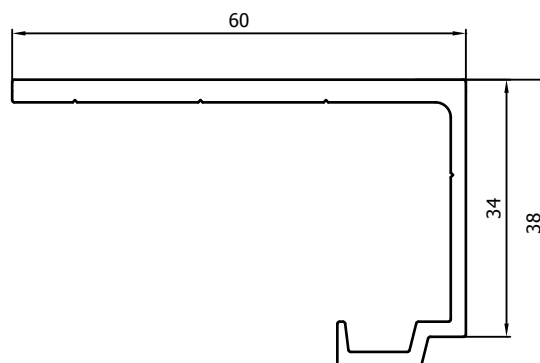

VP1012

Z-profiel 13,5mm
Guide inférieur 13,5mm

VP1011

Looprail 5mm
Guide supérieur 5mm

VR073

Z-profiel 21mm
Guide inférieur 21mm

SCHUIFVLIEGENDEUR ELEGANCE // PORTE MOUSTIQUAIRE COULISSANTE ELEGANCE

PROFIELEN // PROFILS

VP4961

Looprail 10mm
Guide supérieur 10mm

VR074

Z-profiel 27,5mm
Guide inférieur 27,5mm

VP5088

Looprail in de dag 30mm
Guide supérieur 30mm

VP1016

Rail plat 15mm
Rail plat 15mm

VP5514

Looprail in de dag 60mm
Guide supérieur 60mm

SCHUIFVLIEGENDEUR ELEGANCE // PORTE MOUSTIQUAIRE COULISSANTE ELEGANCE

PROFIELEN // PROFILS

VP5087 + VP1012

VP1011 + VR073

VP5514 + VP1016

VP5088 + VP1016