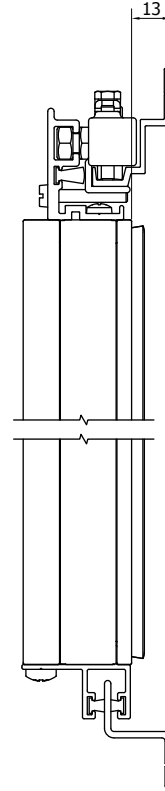

HOEKVERBINDINGEN

- Hoekverbindingen in verstek gezaagd
- Verstekhoeken in elkaar geperst

PORTE COULISSANTE ET GUIDES

- **Tous les profils sont sciés à onglet**
- **Angles pressés à onglet**
- **Profil de recouvrement** VP1003 pour des vis et des trous de forage invisibles
- Roulettes du porte-roulettes VP1010 quasiment invisibles
- Coulissement parfait grâce à l'intégration des roulettes dans le guide supérieur avec fonction portante
- Vis PVC en haut dans le porte-roulettes comme frein contre les coups de vent violents
- Profilé central en S (VP1005) de 75mm de hauteur qui fait également office de poignée est placé à la hauteur de votre choix
- Double coulissante possible
- En cas d'une double coulissante, un maclair (L35-20-2) est placé sur l'un des ouvrants
- Double arrêt en option possible au centre de la porte coulissante
- Disponible dans toutes les couleurs RAL possibles (option)
- Pas d'anodisé possible
- Guide inférieur plat disponible en anodisé
- **Brosse au bas de la porte**
- Plaque en plexi possible

CONNEXIONS D'ANGLE

- **Connexions d'angle sciées à onglet**
- **Angles à onglet clamés l'un dans l'autre**

SCHUIFVLIEGENDEUR ELEGANCE // PORTE MOUSTIQUAIRE COULISSANTE ELEGANCE

MONTAGETEKENING // DESSIN D'ASSEMBLAGE

VP4961

Looprail 10mm
Guide supérieur 10mm

VR074

Z-profiel 27,5mm
Guide inférieur 27,5mm

VP5088

Looprail in de dag 30mm
Guide supérieur 30mm

VP1016

Rail plat 15mm
Rail plat 15mm

VP5514

Looprail in de dag 60mm
Guide supérieur 60mm

SCHUIFVLIEGENDEUR ELEGANCE // PORTE MOUSTIQUAIRE COULISSANTE ELEGANCE

PROFIELEN // PROFILS

VP5087 + VP1012

VP1011 + VR073

VP5514 + VP1016

VP5088 + VP1016