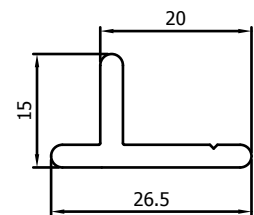

VP1012

Z-profiel 13,5mm
Guide inférieur 13,5mm

VP1011

Looprail 5mm
Guide supérieur 5mm

VR073

Z-profiel 21mm
Guide inférieur 21mm

SCHUIFVLIEGENDEUR ELEGANCE // PORTE MOUSTIQUAIRE COULISSANTE ELEGANCE

PROFIELEN // PROFILS

VP4961

Looprail 10mm
Guide supérieur 10mm

VR074

Z-profiel 27,5mm
Guide inférieur 27,5mm

VP5088

Looprail in de dag 30mm
Guide supérieur 30mm

VP1016

Rail plat 15mm
Rail plat 15mm