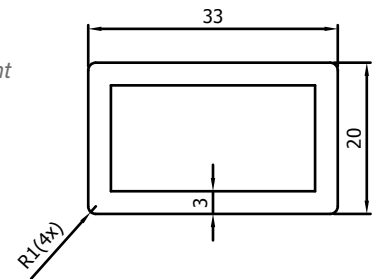

VP1004

Vleugel afdekprofiel voor borstel
Profil d'achèvement pour brosse

L35-20-2

Makelaar 35x20x2
Mauclair 35x20x2

VP1040

Koker vleugel
Tube rectangulaire ouvrant

VP5087

Looprail
Guide supérieur

VP1012

Z-profiel 13,5mm
Guide inférieur 13,5mm

VP1011

Looprail 5mm
Guide supérieur 5mm

VR073

Z-profiel 21mm
Guide inférieur 21mm

SCHUIFVLIEGENDEUR ELEGANCE // PORTE MOUSTIQUAIRE COULISSANTE ELEGANCE

PROFIELEN // PROFILS