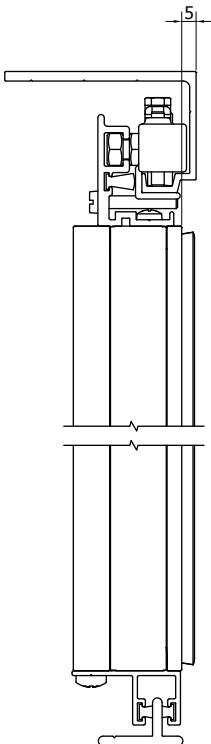

HOEKVERBINDINGEN

- Hoekverbindingen in verstek gezaagd
- Verstekhoeken in elkaar geperst

PORTE COULISSANTE ET GUIDES

- **Tous les profils sont sciés à onglet**
- **Angles pressés à onglet**
- **Profil de recouvrement** VP1003 pour des vis et des trous de forage invisibles
- Roulettes du porte-roulettes VP1010 quasiment invisibles
- Coulissement parfait grâce à l'intégration des roulettes dans le guide supérieur avec fonction portante
- Vis PVC en haut dans le porte-roulettes comme frein contre les coups de vent violents
- Profilé central en S (VP1005) de 75mm de hauteur qui fait également office de poignée est placé à la hauteur de votre choix
- Double coulissante possible
- En cas d'une double coulissante, un maclair (L35-20-2) est placé sur l'un des ouvrants
- Double arrêt en option possible au centre de la porte coulissante
- Disponible dans toutes les couleurs RAL possibles (option)
- Pas d'anodisé possible
- Guide inférieur plat disponible en anodisé
- **Brosse au bas de la porte**
- Plaque en plexi possible

CONNEXIONS D'ANGLE

- **Connexions d'angle sciées à onglet**
- **Angles à onglet clamés l'un dans l'autre**

SCHUIFVLIEGENDEUR ELEGANCE // PORTE MOUSTIQUAIRE COULISSANTE ELEGANCE

MONTAGETEKENING // DESSIN D'ASSEMBLAGE

VP4961

Looprail 10mm
Guide supérieur 10mm

VR074

Z-profiel 27,5mm
Guide inférieur 27,5mm

VP5088

Looprail in de dag 30mm
Guide supérieur 30mm

VP1016

Rail plat 15mm
Rail plat 15mm

VP5514

Looprail in de dag 60mm
Guide supérieur 60mm

SCHUIFVLIEGENDEUR ELEGANCE // PORTE MOUSTIQUAIRE COULISSANTE ELEGANCE

PROFIELEN // PROFILS

VP5087 + VP1012

VP1011 + VR073

VP5514 + VP1016

VP5088 + VP1016