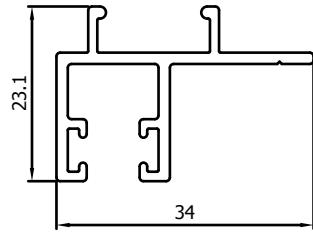

VP1020

Tussenstijl voor plaat
Traverse pour tôle

VP1003

Vleugel afdekprofiel
Profil d'achèvement

SCHUIFVLIEGENDEUR ELEGANCE // PORTE MOUSTIQUAIRE COULISSANTE ELEGANCE

PROFIELEN // PROFILS

VP1009

Borstelhouder
Profil pour brosse

VP1004

Vleugel afdekprofiel voor borstel
Profil d'achèvement pour brosse

L35-20-2

Makelaar 35x20x2
Mauclair 35x20x2

VP1040

Koker vleugel
Tube rectangulaire ouvrant

VP5087

Looprail
Guide supérieur

VP1012

Z-profiel 13,5mm
Guide inférieur 13,5mm

VP1011

Looprail 5mm
Guide supérieur 5mm

VR073

Z-profiel 21mm
Guide inférieur 21mm

SCHUIFVLIEGENDEUR ELEGANCE // PORTE MOUSTIQUAIRE COULISSANTE ELEGANCE

PROFIELEN // PROFILS