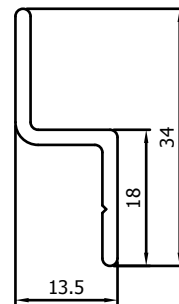

VP1004

Vleugel afdekprofiel voor borstel
Profil d'achèvement pour brosse

L35-20-2

Makelaar 35x20x2
Mauclair 35x20x2

VP1040

Koker vleugel
Tube rectangulaire ouvrant

VP5087

Looprail
Guide supérieur

VP1012

Z-profiel 13,5mm
Guide inférieur 13,5mm

VP1011

Looprail 5mm
Guide supérieur 5mm

VR073

Z-profiel 21mm
Guide inférieur 21mm

SCHUIFVLIEGENDEUR ELEGANCE // PORTE MOUSTIQUAIRE COULISSANTE ELEGANCE

PROFIELEN // PROFILS

VP4961

Looprail 10mm
Guide supérieur 10mm

VR074

Z-profiel 27,5mm
Guide inférieur 27,5mm

VP5088

Looprail in de dag 30mm
Guide supérieur 30mm

VP1016

Rail plat 15mm
Rail plat 15mm