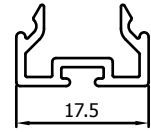

VP1020

Tussenstijl voor plaat
Traverse pour tôle

VP1003

Vleugel afdekprofiel
Profil d'achèvement

SCHUIFVLIEGENDEUR ELEGANCE // PORTE MOUSTIQUAIRE COULISSANTE ELEGANCE

PROFIELEN // PROFILS

VP1009

Borstelhouder
Profil pour brosse

VP1004

Vleugel afdekprofiel voor borstel
Profil d'achèvement pour brosse

L35-20-2

Makelaar 35x20x2
Mauclair 35x20x2

VP1040

Koker vleugel
Tube rectangulaire ouvrant

VP5087

Looprail
Guide supérieur

VP1012

Z-profiel 13,5mm
Guide inférieur 13,5mm

VP1011

Looprail 5mm
Guide supérieur 5mm

VR073

Z-profiel 21mm
Guide inférieur 21mm

SCHUIFVLIEGENDEUR ELEGANCE // PORTE MOUSTIQUAIRE COULISSANTE ELEGANCE

PROFIELEN // PROFILS