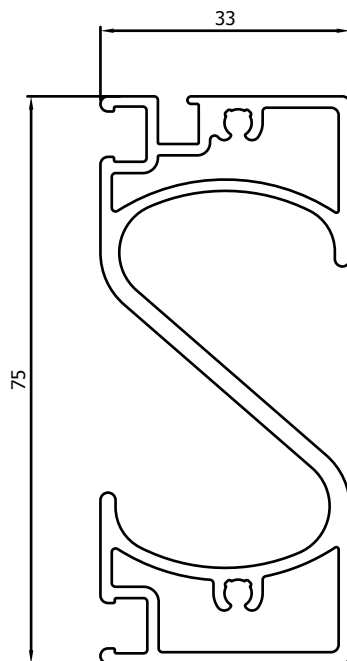

HOEKVERBINDINGEN

- Hoekverbindingen in verstek gezaagd
- Verstekhoeken in elkaar geperst

PORTE COULISSANTE ET GUIDES

- **Tous les profils sont sciés à onglet**
- **Angles pressés à onglet**
- **Profil de recouvrement** VP1003 pour des vis et des trous de forage invisibles
- Roulettes du porte-roulettes VP1010 quasiment invisibles
- Coulissement parfait grâce à l'intégration des roulettes dans le guide supérieur avec fonction portante
- Vis PVC en haut dans le porte-roulettes comme frein contre les coups de vent violents
- Profilé central en S (VP1005) de 75mm de hauteur qui fait également office de poignée est placé à la hauteur de votre choix
- Double coulissante possible
- En cas d'une double coulissante, un maclair (L35-20-2) est placé sur l'un des ouvrants
- Double arrêt en option possible au centre de la porte coulissante
- Disponible dans toutes les couleurs RAL possibles (option)
- Pas d'anodisé possible
- Guide inférieur plat disponible en anodisé
- **Brosse au bas de la porte**
- Plaque en plexi possible

CONNEXIONS D'ANGLE

- **Connexions d'angle sciées à onglet**
- **Angles à onglet clamés l'un dans l'autre**

SCHUIFVLIEGENDEUR ELEGANCE // PORTE MOUSTIQUAIRE COULISSANTE ELEGANCE

MONTAGETEKENING // DESSIN D'ASSEMBLAGE

VP1002

Vleugel
Ouvrant

VP1018

Vleugel voor plaat
Ouvrant pour tôle

VP1005

Tussenstijl
Traverse

VP1010

Wielhouder
Profil de roulement

VP1004

Vleugel afdekprofiel voor borstel
Profil d'achèvement pour brosse

L35-20-2

Makelaar 35x20x2
Mauclair 35x20x2

VP1040

Koker vleugel
Tube rectangulaire ouvrant

VP5087

Looprail
Guide supérieur