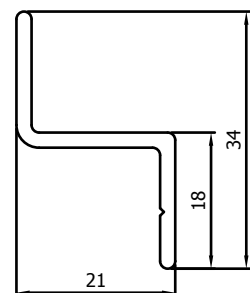

VP1004

Vleugel afdekprofiel voor borstel
Profil d'achèvement pour brosse

L35-20-2

Makelaar 35x20x2
Mauclair 35x20x2

VP1040

Koker vleugel
Tube rectangulaire ouvrant

VP5087

Looprail
Guide supérieur

VP1012

Z-profiel 13,5mm
Guide inférieur 13,5mm

VP1011

Looprail 5mm
Guide supérieur 5mm

VR073

Z-profiel 21mm
Guide inférieur 21mm

SCHUIFVLIEGENDEUR ELEGANCE // PORTE MOUSTIQUAIRE COULISSANTE ELEGANCE

PROFIELEN // PROFILS

VP4961

Looprail 10mm
Guide supérieur 10mm

VR074

Z-profiel 27,5mm
Guide inférieur 27,5mm

VP5088

Looprail in de dag 30mm
Guide supérieur 30mm

VP1016

Rail plat 15mm
Rail plat 15mm