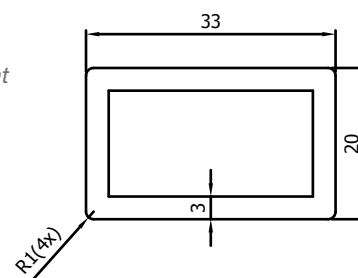

VP1010

Wielhouder
Profil de roulement

VP1034

Vleugel verticaal
Ouvrant vertical

VP1040

Koker vleugel
Tube rectangulaire ouvrant

VP1003

Vleugel afdekprofiel
Profil d'achèvement

L35-20-2

Makelaar 35x20x2
Mauclair 35x20x2

SCHUIFVLIEGENDEUR ELEGANCE+ // PORTE MOUSTIQUAIRE COULISSANTE ELEGANCE+

PROFIELEN // PROFILS

VP1004

Vleugel afdekprofiel voor borstel
Profil d'achèvement pour brosse