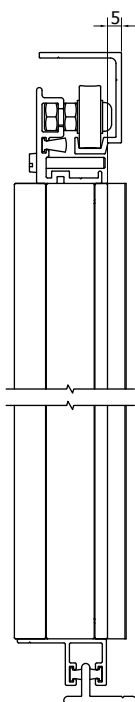

PORTE COULISSANTE ET GUIDES

- *Tous les profils sont sciés à onglet*
- *Angles clamés à onglet*
- *Profil de recouvrement de battant VP1003 pour des vis et des trous de forage invisibles*
- *Roulettes du porte-roulettes VP1010 quasiment invisibles*
- *Coulissement parfait grâce à l'intégration des roulettes dans le guide supérieur avec fonction portante*
- *Vis PVC en haut dans le porte-roulettes comme frein contre les coups de vent violents*
- *Pas de profilé central horizontal* - des poignées sont prévues des deux côtés de la porte moustiquaire
- *Double coulissante possible*
- *En cas d'une double coulissante, un maclair est placé sur l'un des battants*
- *Double arrêt en option possible au centre de la porte coulissante*
- *Disponible dans toutes les couleurs RAL possibles (option)*
- *Pas d'anodisé possible*
- *Brosse au bas de la porte*

CONNEXIONS D'ANGLE

- *Angles sciées à onglet*
- *Angles à onglet clamés l'un dans l'autre*

SCHUIFVLIEGENDEUR ELEGANCE+ // PORTE MOUSTIQUAIRE COULISSANTE ELEGANCE+

MONTAGETEKENING // DESSIN D'ASSEMBLAGE

SCHUIFVLIEGENDEUREN
PORTES MOUSTIQUAIRES COULISSANTES

VP1010

Wielhouder
Profil de roulement

VP1034

Vleugel verticaal
Ouvrant vertical

VP1040

Koker vleugel
Tube rectangulaire ouvrant

VP1003

Vleugel afdekprofiel
Profil d'achèvement

PROFIELEN // PROFILS

VP5087 + VP1012

VP1011 + VR073

VP5514 + VP1016

VP5088 + VP1016

VP4961 + VR074