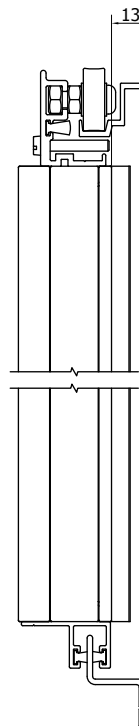

VP1011 + VR073