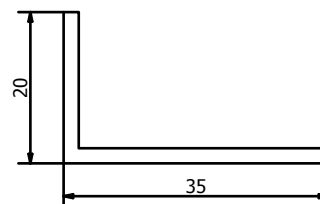

L35-20-2

Makelaar 35x20x2
Mauclair 35x20x2