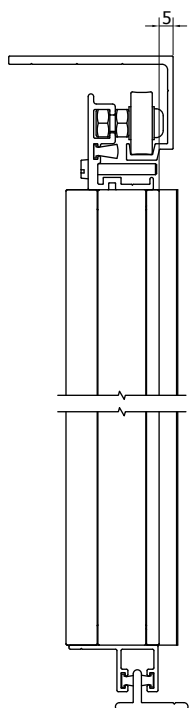

PORTE COULISSANTE ET GUIDES

- *Tous les profils sont sciés à onglet*
- *Angles clamés à onglet*
- *Profil de recouvrement de battant VP1003 pour des vis et des trous de forage invisibles*
- *Roulettes du porte-roulettes VP1010 quasiment invisibles*
- *Coulissement parfait grâce à l'intégration des roulettes dans le guide supérieur avec fonction portante*
- *Vis PVC en haut dans le porte-roulettes comme frein contre les coups de vent violents*
- *Pas de profilé central horizontal* - des poignées sont prévues des deux côtés de la porte moustiquaire
- *Double coulissante possible*
- *En cas d'une double coulissante, un maclair est placé sur l'un des battants*
- *Double arrêt en option possible au centre de la porte coulissante*
- *Disponible dans toutes les couleurs RAL possibles (option)*
- *Pas d'anodisé possible*
- *Brosse au bas de la porte*

CONNEXIONS D'ANGLE

- *Angles sciées à onglet*
- *Angles à onglet clamés l'un dans l'autre*

SCHUIFVLIEGENDEUR ELEGANCE+ // PORTE MOUSTIQUAIRE COULISSANTE ELEGANCE+

MONTAGETEKENING // DESSIN D'ASSEMBLAGE

SCHUIFVLIEGENDEUREN
PORTES MOUSTIQUAIRES COULISSANTES

VP1010

Wielhouder
Profil de roulement

VP1034

Vleugel verticaal
Ouvrant vertical

VP1040

Koker vleugel
Tube rectangulaire ouvrant

VP1003

Vleugel afdekprofiel
Profil d'achèvement

PROFIELEN // PROFILS

VP5087 + VP1012

VP1011 + VR073

VP5514 + VP1016

VP5088 + VP1016

VP4961 + VR074