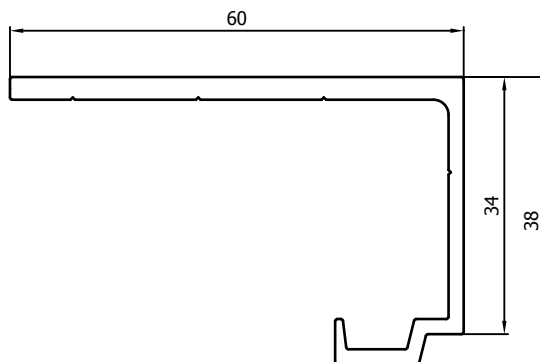

VR073

Z-profiel 21mm
Guide inférieur 21mm

VP4961

Looprail 10mm
Guide supérieur 10mm

VR074

Z-profiel 27,5mm
Guide inférieur 27,5mm

SCHUIFVLIEGENDEUR ELEGANCE+ // PORTE MOUSTIQUAIRE COULISSANTE ELEGANCE+

PROFIELEN // PROFILS

VP5088

Looprail inde dag 30mm
Guide supérieur 30mm

VP1016

Rail plat 15mm
Rail plat 15mm

VP5514

Looprail in de dag 60mm
Guide supérieur 60mm

SCHUIFVLIEGENDEUR ELEGANCE+ // PORTE MOUSTIQUAIRE COULISSANTE ELEGANCE+