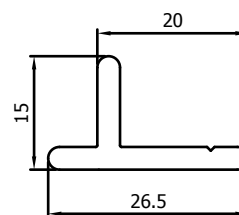

VP1009

Borstelhouder
Profil pour brosse

VP5087

Looprail
Guide supérieur

VP1012

Z-profiel 13,5mm
Guide inférieur 13,5mm

VP1011

Looprail 5mm
Guide supérieur 5mm

VR073

Z-profiel 21mm
Guide inférieur 21mm

VP4961

Looprail 10mm
Guide supérieur 10mm

VR074

Z-profiel 27,5mm
Guide inférieur 27,5mm

SCHUIFVLIEGENDEUR ELEGANCE+ // PORTE MOUSTIQUAIRE COULISSANTE ELEGANCE+

PROFIELEN // PROFILS

VP5088

Looprail inde dag 30mm
Guide supérieur 30mm

VP1016

Rail plat 15mm
Rail plat 15mm

VP5514

Looprail in de dag 60mm
Guide supérieur 60mm

SCHUIFVLIEGENDEUR ELEGANCE+ // PORTE MOUSTIQUAIRE COULISSANTE ELEGANCE+