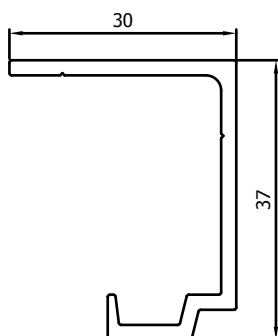

VP1009

Borstelhouder
Profil pour brosse

VP5087

Looprail
Guide supérieur

VP1012

Z-profiel 13,5mm
Guide inférieur 13,5mm

VP1011

Looprail 5mm
Guide supérieur 5mm

VR073

Z-profiel 21mm
Guide inférieur 21mm

VP4961

Looprail 10mm
Guide supérieur 10mm

VR074

Z-profiel 27,5mm
Guide inférieur 27,5mm

SCHUIFVLIEGENDEUR ELEGANCE+ // PORTE MOUSTIQUAIRE COULISSANTE ELEGANCE+

PROFIELEN // PROFILS

VP5088

Looprail inde dag 30mm
Guide supérieur 30mm

VP1016

Rail plat 15mm
Rail plat 15mm

VP5514

Looprail in de dag 60mm
Guide supérieur 60mm

SCHUIFVLIEGENDEUR ELEGANCE+ // PORTE MOUSTIQUAIRE COULISSANTE ELEGANCE+