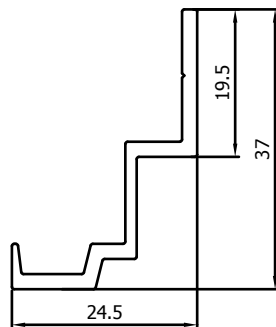

VP1009

Borstelhouder
Profil pour brosse

VP5087

Looprail
Guide supérieur

VP1012

Z-profiel 13,5mm
Guide inférieur 13,5mm

VP1011

Looprail 5mm
Guide supérieur 5mm

VR073

Z-profiel 21mm
Guide inférieur 21mm

VP4961

Looprail 10mm
Guide supérieur 10mm

VR074

Z-profiel 27,5mm
Guide inférieur 27,5mm

SCHUIFVLIEGENDEUR ELEGANCE+ // PORTE MOUSTIQUAIRE COULISSANTE ELEGANCE+

PROFIELEN // PROFILS