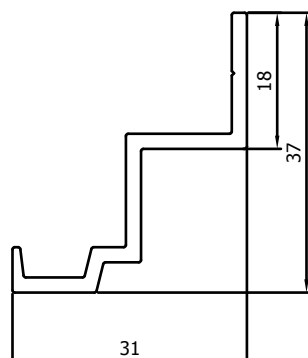

VP1009

Borstelhouder
Profil pour brosse

VP5087

Looprail
Guide supérieur

VP1012

Z-profiel 13,5mm
Guide inférieur 13,5mm

VP1011

Looprail 5mm
Guide supérieur 5mm

VR073

Z-profiel 21mm
Guide inférieur 21mm

VP4961

Looprail 10mm
Guide supérieur 10mm

VR074

Z-profiel 27,5mm
Guide inférieur 27,5mm

SCHUIFVLIEGENDEUR ELEGANCE+ // PORTE MOUSTIQUAIRE COULISSANTE ELEGANCE+

PROFIELEN // PROFILS