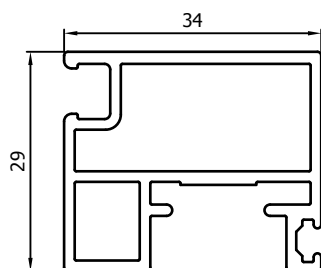

SCHUIFVLIEGENDEUR ELEGANCE+ // PORTE MOUSTIQUAIRE COULISSANTE ELEGANCE+

PROFIELEN // PROFILS

VP1035

Vleugel horizontaal
Ouvrant horizontal