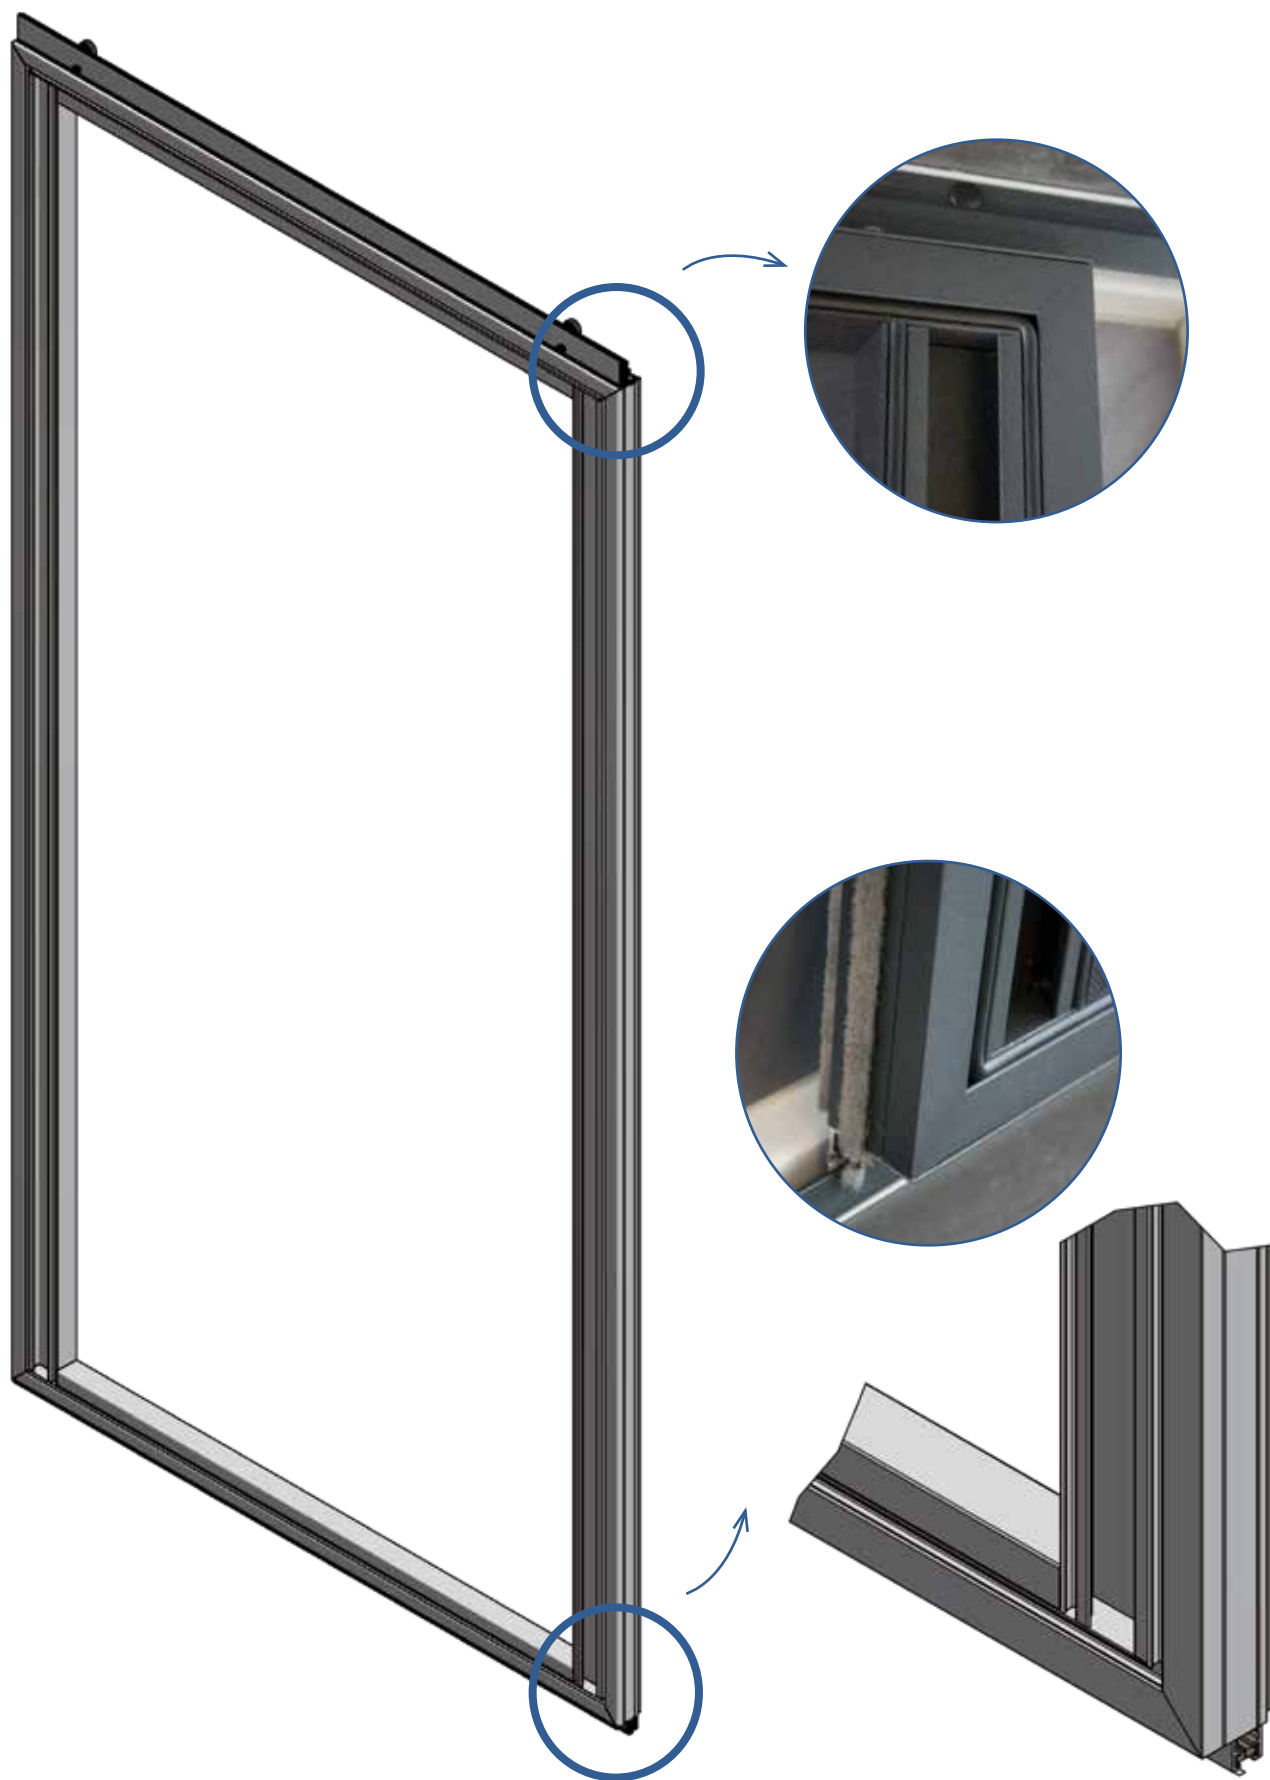

HOEKVERBINDINGEN

- Hoekverbindingen in verstek gezaagd
- Verstekhoeken in elkaar geperst

La porte moustiquaire coulissante « Elegance+ », votre regard unique sur le monde extérieur avec tous les avantages d'une porte coulissante. L'Elegance+ est réalisée sans profilé central horizontal, ce qui assure une transparence maximale de la toile. Les poignées sont placées des deux côtés de la porte moustiquaire coulissante.

PORTE COULISSANTE ET GUIDES

- *Tous les profils sont sciés à onglet*
- *Angles clamés à onglet*
- *Profil de recouvrement de battant VP1003 pour des vis et des trous de forage invisibles*
- *Roulettes du porte-roulettes VP1010 quasiment invisibles*
- *Coulissement parfait grâce à l'intégration des roulettes dans le guide supérieur avec fonction portante*
- *Vis PVC en haut dans le porte-roulettes comme frein contre les coups de vent violents*
- *Pas de profilé central horizontal* - des poignées sont prévues des deux côtés de la porte moustiquaire
- *Double coulissante possible*
- *En cas d'une double coulissante, un maclair est placé sur l'un des battants*
- *Double arrêt en option possible au centre de la porte coulissante*
- *Disponible dans toutes les couleurs RAL possibles (option)*
- *Pas d'anodisé possible*
- *Brosse au bas de la porte*

CONNEXIONS D'ANGLE

- *Angles sciées à onglet*
- *Angles à onglet clamés l'un dans l'autre*

SCHUIFVLIEGENDEUR ELEGANCE+ // PORTE MOUSTIQUAIRE COULISSANTE ELEGANCE+

MONTAGETEKENING // DESSIN D'ASSEMBLAGE

SCHUIFVLIEGENDEUREN
PORTES MOUSTIQUAIRES COULISSANTES