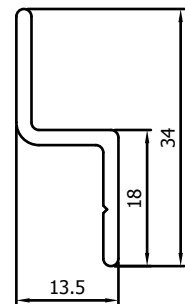

VP1009

Borstelhouder
Profil pour brosse

VP5087

Looprail
Guide supérieur

VP1012

Z-profiel 13,5mm
Guide inférieur 13,5mm

VP1011

Looprail 5mm
Guide supérieur 5mm

VR073

Z-profiel 21mm
Guide inférieur 21mm

VP4961

Looprail 10mm
Guide supérieur 10mm

VR074

Z-profiel 27,5mm
Guide inférieur 27,5mm

SCHUIFVLIEGENDEUR ELEGANCE+ // PORTE MOUSTIQUAIRE COULISSANTE ELEGANCE+

PROFIELEN // PROFILS