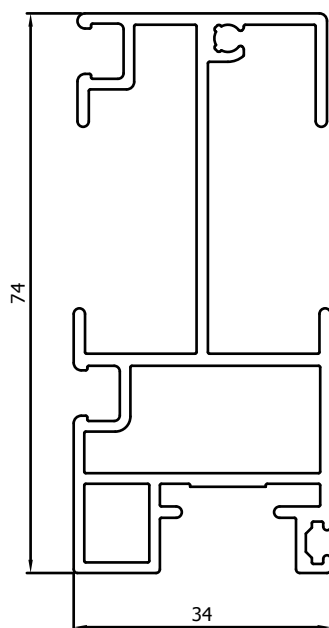

PORTE COULISSANTE ET GUIDES

- *Tous les profils sont sciés à onglet*
- *Angles clamés à onglet*
- *Profil de recouvrement de battant VP1003 pour des vis et des trous de forage invisibles*
- *Roulettes du porte-roulettes VP1010 quasiment invisibles*
- *Coulissement parfait grâce à l'intégration des roulettes dans le guide supérieur avec fonction portante*
- *Vis PVC en haut dans le porte-roulettes comme frein contre les coups de vent violents*
- *Pas de profilé central horizontal* - des poignées sont prévues des deux côtés de la porte moustiquaire
- *Double coulissante possible*
- *En cas d'une double coulissante, un maclair est placé sur l'un des battants*
- *Double arrêt en option possible au centre de la porte coulissante*
- *Disponible dans toutes les couleurs RAL possibles (option)*
- *Pas d'anodisé possible*
- *Brosse au bas de la porte*

CONNEXIONS D'ANGLE

- *Angles sciées à onglet*
- *Angles à onglet clamés l'un dans l'autre*

SCHUIFVLIEGENDEUR ELEGANCE+ // PORTE MOUSTIQUAIRE COULISSANTE ELEGANCE+

MONTAGETEKENING // DESSIN D'ASSEMBLAGE

SCHUIFVLIEGENDEUREN
PORTES MOUSTIQUAIRES COULISSANTES

Schuifliedendeur Elegance+
Porte Moustiquaire Coulissante Elegance+

SCHUIFVLIEGENDEUR ELEGANCE+ // PORTE MOUSTIQUAIRE COULISSANTE ELEGANCE+

PROFIELEN // PROFILS

VP1035

Vleugel horizontaal
Ouvrant horizontal

VP1010

Wielhouder
Profil de roulement

VP1034

Vleugel verticaal
Ouvrant vertical

VP1040

Koker vleugel
Tube rectangulaire ouvrant

VP1003

Vleugel afdekprofiel
Profil d'achèvement