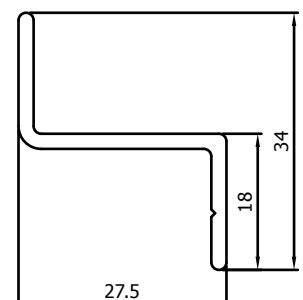

VP1009

Borstelhouder
Profil pour brosse

VP5087

Looprail
Guide supérieur

VP1012

Z-profiel 13,5mm
Guide inférieur 13,5mm

VP1011

Looprail 5mm
Guide supérieur 5mm

VR073

Z-profiel 21mm
Guide inférieur 21mm

VP4961

Looprail 10mm
Guide supérieur 10mm

VR074

Z-profiel 27,5mm
Guide inférieur 27,5mm

SCHUIFVLIEGENDEUR ELEGANCE+ // PORTE MOUSTIQUAIRE COULISSANTE ELEGANCE+

PROFIELEN // PROFILS

VP5088

Looprail inde dag 30mm
Guide supérieur 30mm

VP1016

Rail plat 15mm
Rail plat 15mm

VP5514

Looprail in de dag 60mm
Guide supérieur 60mm

SCHUIFVLIEGENDEUR ELEGANCE+ // PORTE MOUSTIQUAIRE COULISSANTE ELEGANCE+