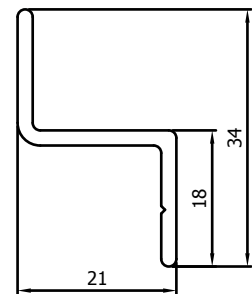

L35-20-2

Makelaar 35x20x2
Mauclair 35x20x2

SCHUIFVLIEGENDEUR ELEGANCE+ // PORTE MOUSTIQUAIRE COULISSANTE ELEGANCE+

PROFIELEN // PROFILS

VP1004

Vleugel afdekprofiel voor borstel
Profil d'achèvement pour brosse

VP1009

Borstelhouder
Profil pour brosse

VP5087

Looprail
Guide supérieur

VP1012

Z-profiel 13,5mm
Guide inférieur 13,5mm

VP1011

Looprail 5mm
Guide supérieur 5mm

VR073

Z-profiel 21mm
Guide inférieur 21mm

VP4961

Looprail 10mm
Guide supérieur 10mm

VR074

Z-profiel 27,5mm
Guide inférieur 27,5mm

SCHUIFVLIEGENDEUR ELEGANCE+ // PORTE MOUSTIQUAIRE COULISSANTE ELEGANCE+

PROFIELEN // PROFILS