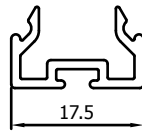

VP1010

Wielhouder
Profil de roulement

VP1034

Vleugel verticaal
Ouvrant vertical

VP1040

Koker vleugel
Tube rectangulaire ouvrant

VP1003

Vleugel afdekprofiel
Profil d'achèvement

L35-20-2

Makelaar 35x20x2
Mauclair 35x20x2

SCHUIFVLIEGENDEUR ELEGANCE+ // PORTE MOUSTIQUAIRE COULISSANTE ELEGANCE+

PROFIELEN // PROFILS

VP1004

Vleugel afdekprofiel voor borstel
Profil d'achèvement pour brosse

VP1009

Borstelhouder
Profil pour brosse

VP5087

Looprail
Guide supérieur

VP1012

Z-profiel 13,5mm
Guide inférieur 13,5mm

VP1011

Looprail 5mm
Guide supérieur 5mm