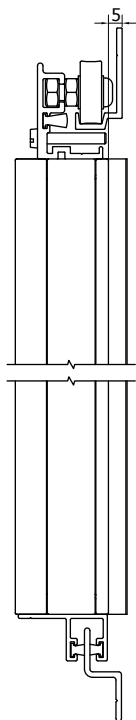

SCHUIFVLIEGENDEUR ELEGANCE+ // PORTE MOUSTIQUAIRE COULISSANTE ELEGANCE+

PROFIELEN // PROFILS

VP5087 + VP1012