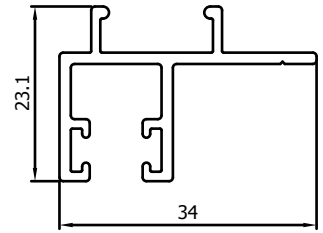

L35-20-2

Makelaar 35x20x2
Mauclair 35x20x2

SCHUIFVLIEGENDEUR ELEGANCE+ // PORTE MOUSTIQUAIRE COULISSANTE ELEGANCE+

PROFIELEN // PROFILS

VP1004

Vleugel afdekprofiel voor borstel
Profil d'achèvement pour brosse

VP1009

Borstelhouder
Profil pour brosse

VP5087

Looprail
Guide supérieur

VP1012

Z-profiel 13,5mm
Guide inférieur 13,5mm

VP1011

Looprail 5mm
Guide supérieur 5mm

VR073

Z-profiel 21mm
Guide inférieur 21mm

VP4961

Looprail 10mm
Guide supérieur 10mm

VR074

Z-profiel 27,5mm
Guide inférieur 27,5mm

SCHUIFVLIEGENDEUR ELEGANCE+ // PORTE MOUSTIQUAIRE COULISSANTE ELEGANCE+

PROFIELEN // PROFILS