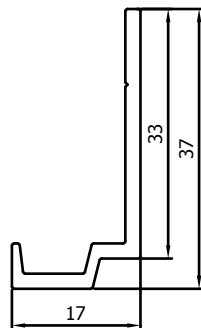

L35-20-2

Makelaar 35x20x2
Mauclair 35x20x2

SCHUIFVLIEGENDEUR ELEGANCE+ // PORTE MOUSTIQUAIRE COULISSANTE ELEGANCE+

PROFIELEN // PROFILS

VP1004

Vleugel afdekprofiel voor borstel
Profil d'achèvement pour brosse

VP1009

Borstelhouder
Profil pour brosse

VP5087

Looprail
Guide supérieur

VP1012

Z-profiel 13,5mm
Guide inférieur 13,5mm

VP1011

Looprail 5mm
Guide supérieur 5mm