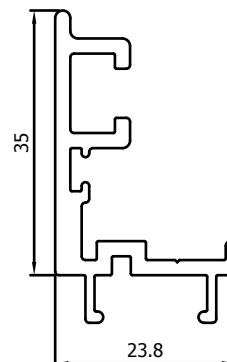

PORTE COULISSANTE ET GUIDES

- *Tous les profils sont sciés à onglet*
- *Angles clamés à onglet*
- *Profil de recouvrement de battant VP1003 pour des vis et des trous de forage invisibles*
- *Roulettes du porte-roulettes VP1010 quasiment invisibles*
- *Coulissement parfait grâce à l'intégration des roulettes dans le guide supérieur avec fonction portante*
- *Vis PVC en haut dans le porte-roulettes comme frein contre les coups de vent violents*
- *Pas de profilé central horizontal* - des poignées sont prévues des deux côtés de la porte moustiquaire
- *Double coulissante possible*
- *En cas d'une double coulissante, un maclair est placé sur l'un des battants*
- *Double arrêt en option possible au centre de la porte coulissante*
- *Disponible dans toutes les couleurs RAL possibles (option)*
- *Pas d'anodisé possible*
- *Brosse au bas de la porte*

CONNEXIONS D'ANGLE

- *Angles sciées à onglet*
- *Angles à onglet clamés l'un dans l'autre*

SCHUIFVLIEGENDEUR ELEGANCE+ // PORTE MOUSTIQUAIRE COULISSANTE ELEGANCE+

MONTAGETEKENING // DESSIN D'ASSEMBLAGE

SCHUIFVLIEGENDEUREN
PORTES MOUSTIQUAIRES COULISSANTES

Schuifliedendeur Elegance+
Porte Moustiquaire Coulissante Elegance+

SCHUIFVLIEGENDEUR ELEGANCE+ // PORTE MOUSTIQUAIRE COULISSANTE ELEGANCE+

PROFIELEN // PROFILS

VP1035

Vleugel horizontaal
Ouvrant horizontal

VP1010

Wielhouder
Profil de roulement

VP1034

Vleugel verticaal
Ouvrant vertical

VP1040

Koker vleugel
Tube rectangulaire ouvrant

VP1003

Vleugel afdekprofiel
Profil d'achèvement