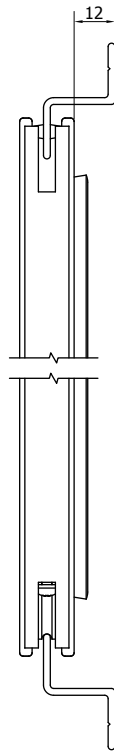

VR073 + VR073