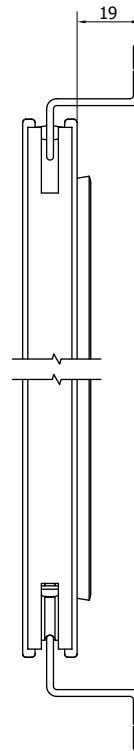

VR074 + VR074