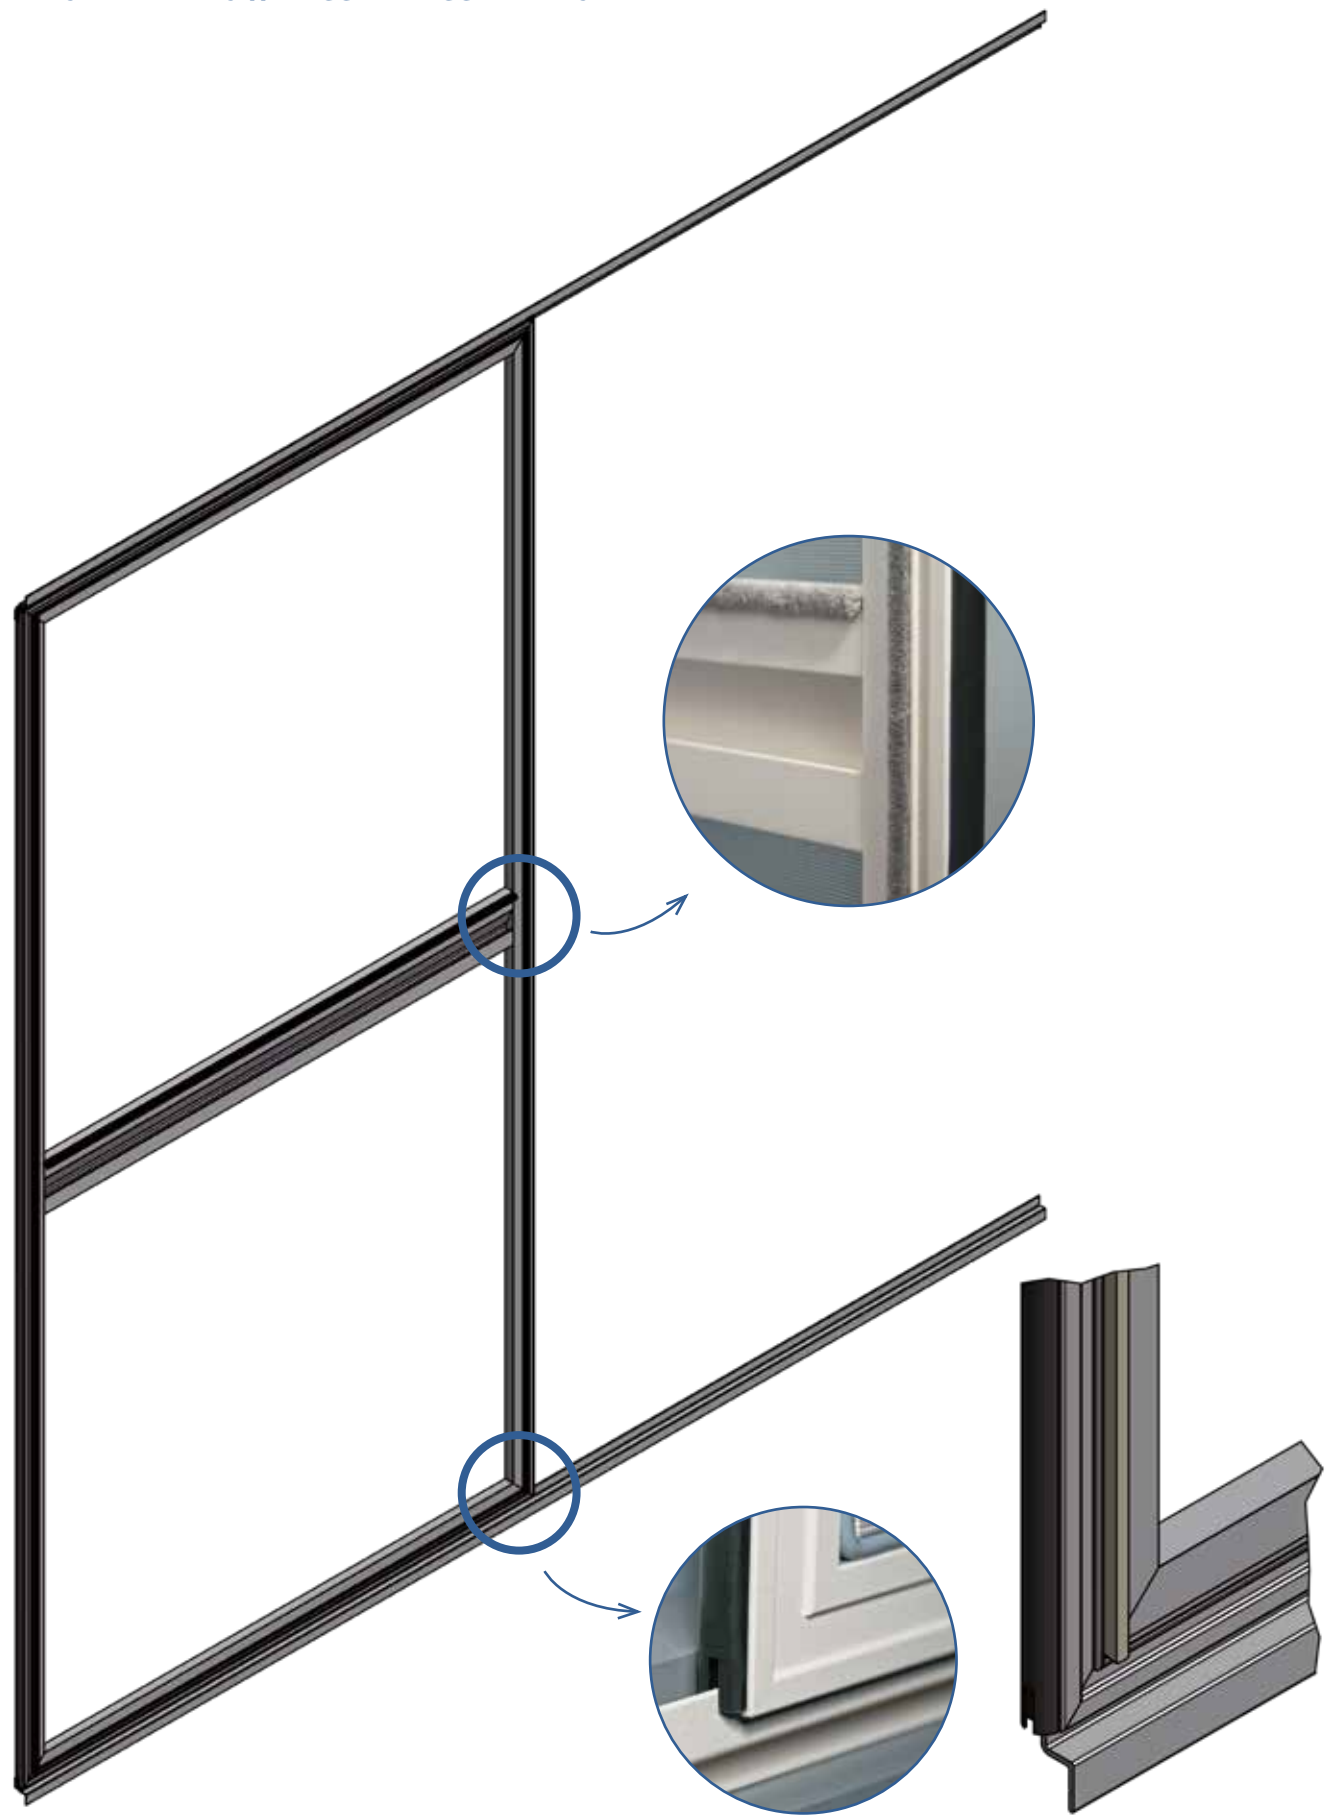

SCHUIFVLIEGENDEUR SMAL // PORTE MOUSTIQUAIRE COULISSANTE ETROITE

MONTAGETEKENING // DESSIN D'ASSEMBLAGE

SCHUIFVLIEGENDEUREN
PORTES MOUSTIQUAIRES COULISSANTES

Schuifliedendeur Smal
Porte Moustiquaire Coulissante Etroite