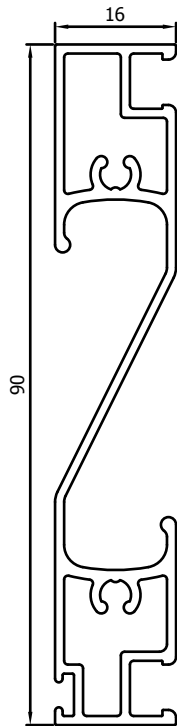

VR071

Tussenstijl
Traverse