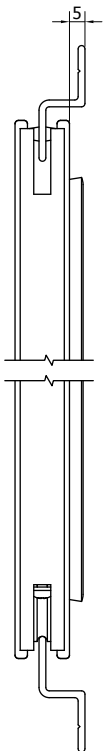

VP1012 + VP1012