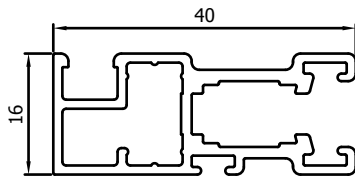

SCHUIFVLIEGENDEUR SMAL // PORTE MOUSTIQUAIRE COULISSANTE ETROITE

PROFIELEN // PROFILS

VR070

Vleugel
Ouvrant