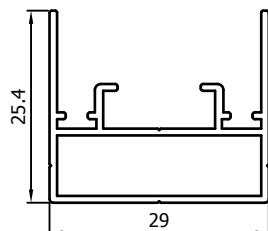

MONTAGETEKENING // DESSIN D'ASSEMBLAGE

PLISSÉS

Raamplissé
Moustiquaire Pliante

RAAMPLISSÉ // MOUSTIQUAIRE PLIANTE

PROFIELEN // PROFILS

VP4003

Kaderprofiel verticaal
Dormant vertical

VP4006

Profiel houder doek
Tendeur toile

VP4002

Kaderprofiel horizontaal onder
Dormant horizontal inférieur

VP4004

Kaderprofiel horizontaal boven
Dormant horizontal supérieur

VP4005

Treklijst Raamplissé
Profil coulissant