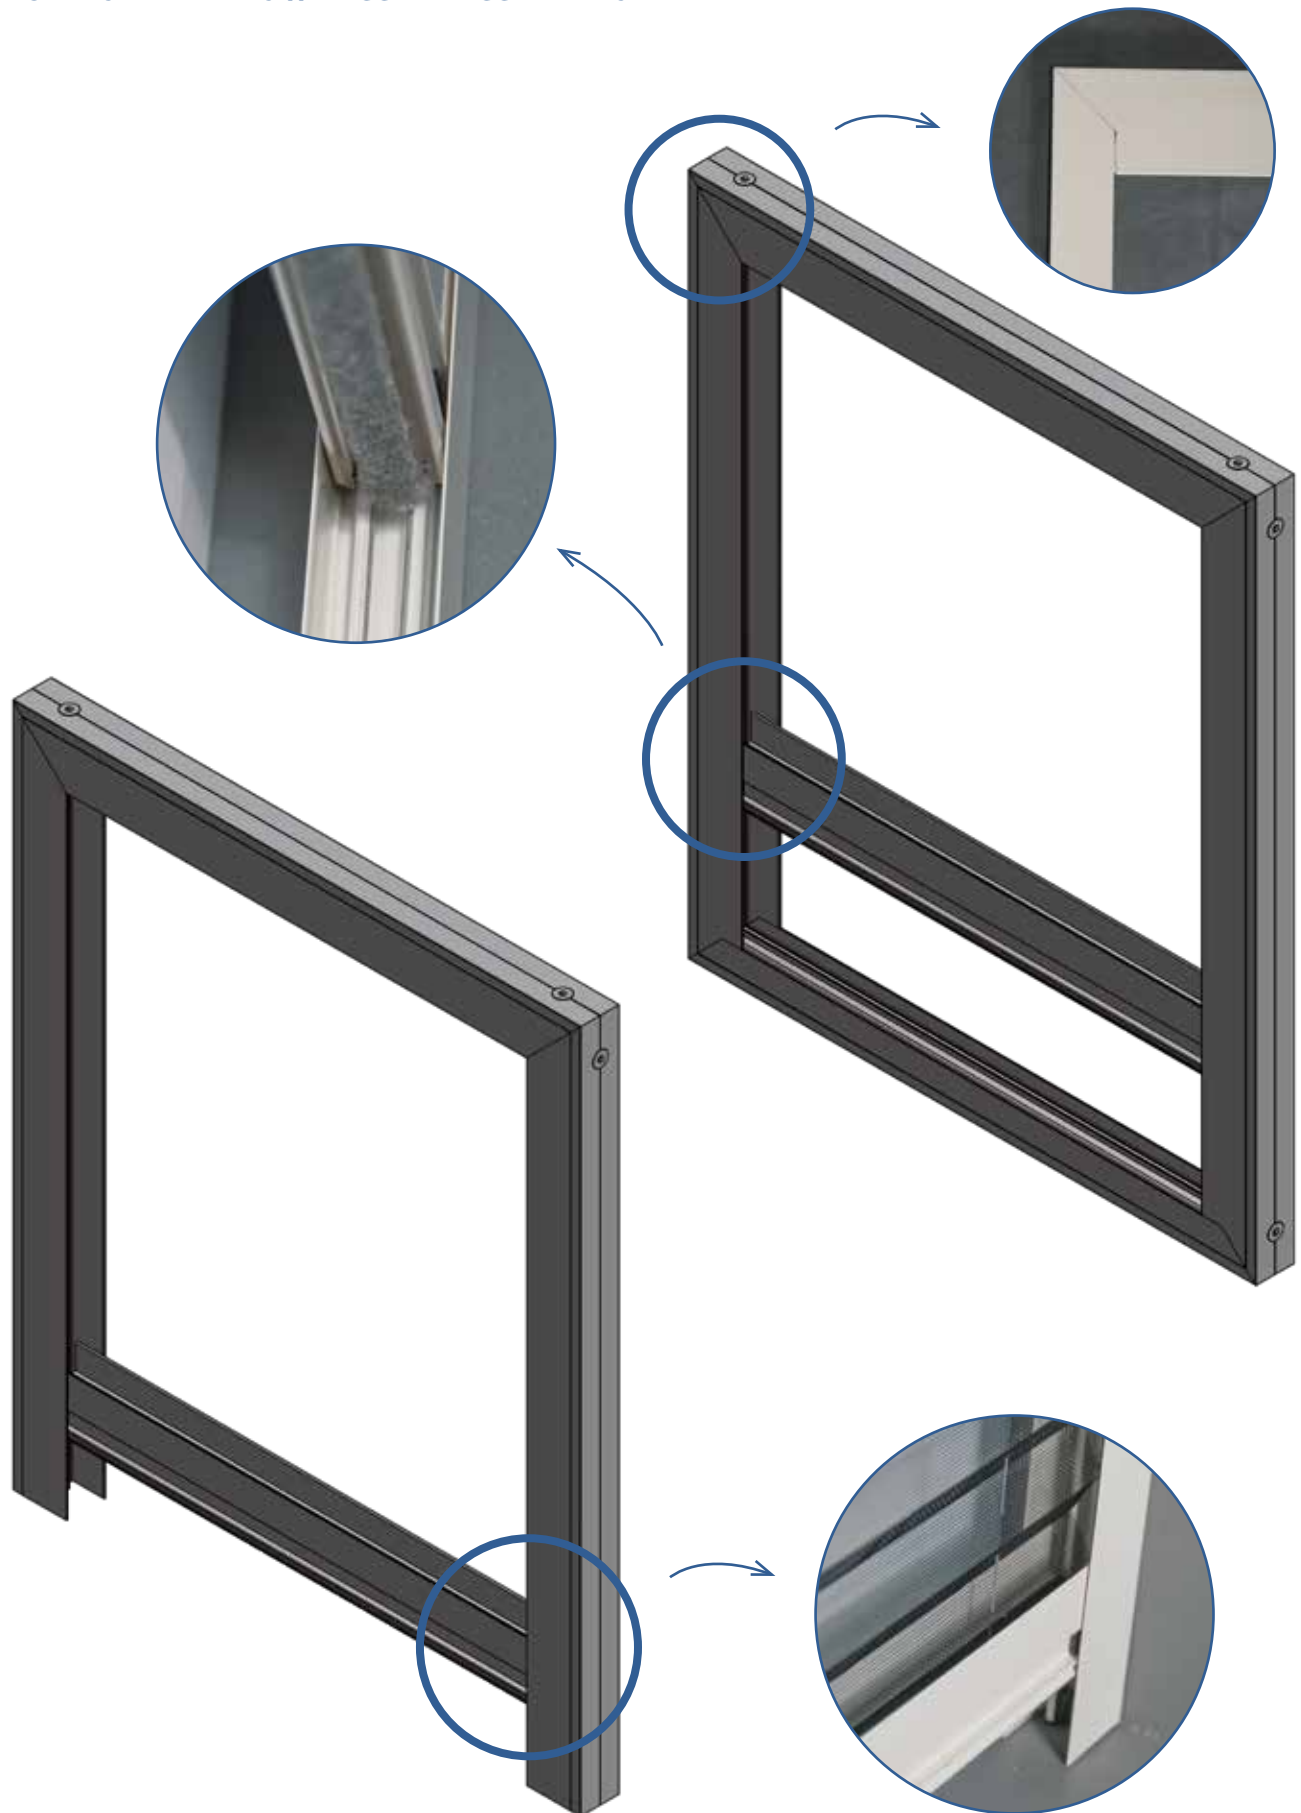

RAAMPLISSÉ // MOUSTIQUAIRE PLIANTE

MONTAGETEKENING // DESSIN D'ASSEMBLAGE

PLISSÉS

Raamplissé
Moustiquaire Pliante