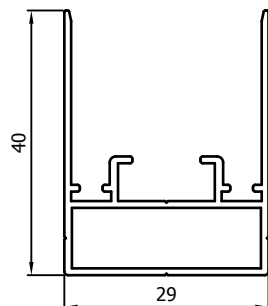

MONTAGETEKENING // DESSIN D'ASSEMBLAGE

PLISSÉS

Raamplissé
Moustiquaire Pliante

RAAMPLISSÉ // MOUSTIQUAIRE PLIANTE

PROFIELEN // PROFILS

VP4003

Kaderprofiel verticaal
Dormant vertical

VP4006

Profiel houder doek
Tendeur toile

VP4002

Kaderprofiel horizontaal onder
Dormant horizontal inférieur

VP4004

Kaderprofiel horizontaal boven
Dormant horizontal supérieur

VP4005

Treklijst Raamplissé
Profil coulissant