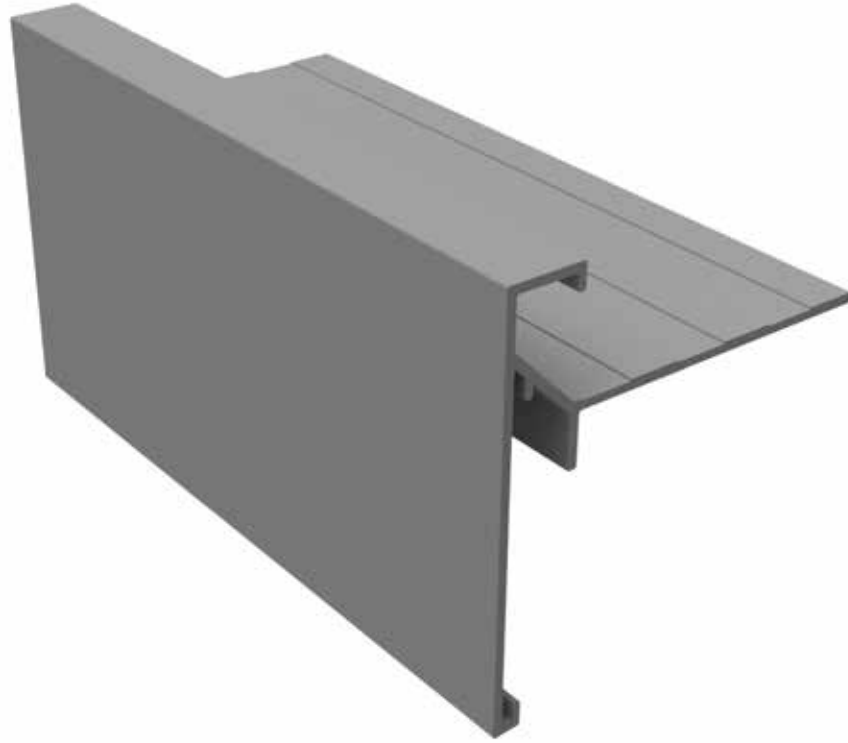

FDR1

Dakrand
Rive de toiture