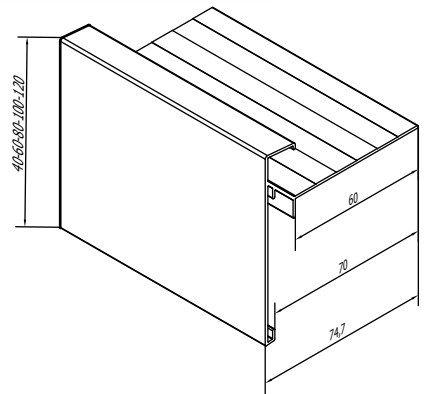

Nos rives sont extrudées. Elles sont disponibles en 5 différentes hauteurs : 40mm, 60mm, 80mm, 100mm et 120mm.

Les accessoires assortis comme les pièces de jonction et les coins intérieurs et extérieurs font en sorte que l'ensemble peut facilement être connecté.

Vous avez le choix entre plus de 1000 couleurs RAL.

FDR1

Dakrand
Rive de toiture

FDR1/K1

Koppelstuk
Pièce de jonction

FDR/BUH1

Buitenhoek
Coin extérieur

FDR/BIH1