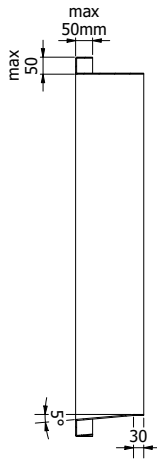

Comment mesurer?

Mesurez votre profil de fenêtre par l'extérieur.

Volledige zelfbouwkit kader met boord - 3mm
Cadre complet en kit de montage avec seuil - 3mm

Korte zijde Côté court	Lange zijde Côté long		Diepte Profondeur 0-150mm	Diepte Profondeur 151-300mm	Diepte Profondeur 301-450mm
500	500	RAL/Str/ Met/Ano	152,12	194,72	237,32
	1000		187,62	251,52	315,42
	1500		223,12	308,32	393,52
	2000		258,62	365,12	471,62
	2500		294,12	421,92	549,72
	3000		329,62	478,72	627,82
	3500		365,12	535,52	705,92
1000	1000	RAL/Str/ Met/Ano	223,12	308,32	393,52
	1500		258,62	365,12	471,62
	2000		294,12	421,92	549,72
	2500		329,62	478,72	627,82
	3000		365,12	535,52	705,92
	3500		400,62	592,32	784,02
1500	1500	RAL/Str/ Met/Ano	294,12	421,92	549,72
	2000		329,62	478,72	627,82
	2500		365,12	535,52	705,92
	3000		400,62	592,32	784,02
	3500		436,12	649,12	862,12
2000	2000	RAL/Str/ Met/Ano	365,12	535,52	705,92
	2500		400,62	592,32	784,02
	3000		436,12	649,12	862,12
	3500		471,62	705,92	940,22
2500	2500	RAL/Str/ Met/Ano	436,12	649,12	862,12
	3000		471,62	705,92	940,22
	3500		507,12	762,72	1018,32
3000	3000	RAL/Str/ Met/Ano	507,12	762,72	1018,32
	3500		542,62	819,52	1096,42
3800	3800	RAL/Str/Met/Ano	578,12	876,32	1174,52