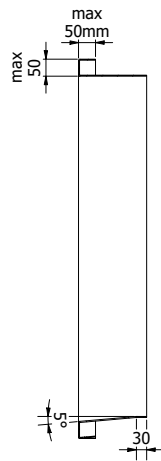

Hoe opmeten?

Meet uw raamprofiel op langs de **buitenzijde**.

Zelfbouwkit 3/4 kader met boord - 3mm
Cadre en kit de montage 3/4 avec seuil - 3mm

Korte zijde Côté court	Lange zijde Côté long		Zelfbouwkit 3/4 kader met boord - 3mm Cadre en kit de montage 3/4 avec seuil - 3mm		
			Diepte Profondeur 0-150mm	Diepte Profondeur 151-300mm	Diepte Profondeur 301-450mm
500	500	RAL/Str/ Met/Ano	114,09	146,04	177,99
	1000		140,72	188,64	236,57
	1500		167,34	231,24	295,14
	2000		193,97	273,84	353,72
	2500		220,59	316,44	412,29
	3000		247,22	359,04	470,87
	3500		273,84	401,64	529,44
1000	1000	RAL/Str/ Met/Ano	167,34	231,24	295,14
	1500		193,97	273,84	353,72
	2000		220,59	316,44	412,29
	2500		247,22	359,04	470,87
	3000		273,84	401,64	529,44
	3500		300,47	444,24	588,02
1500	1500	RAL/Str/ Met/Ano	220,59	316,44	412,29
	2000		247,22	359,04	470,87
	2500		273,84	401,64	529,44
	3000		300,47	444,24	588,02
	3500		327,09	486,84	646,59
2000	2000	RAL/Str/ Met/Ano	273,84	401,64	529,44
	2500		300,47	444,24	588,02
	3000		327,09	486,84	646,59
	3500		353,72	529,44	705,17
2500	2500	RAL/Str/ Met/Ano	327,09	486,84	646,59
	3000		353,72	529,44	705,17
	3500		380,34	572,04	763,74
3000	3000	RAL/Str/ Met/Ano	380,34	572,04	763,74
	3500		406,97	614,64	822,32
3800	3800	RAL/Str/Met/Ano	433,59	657,24	880,89

Restricties