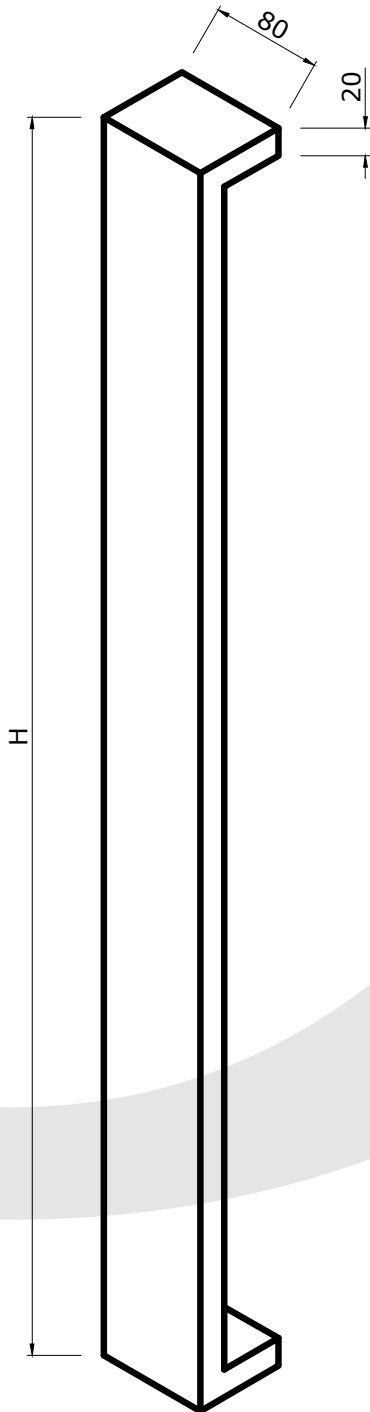

Hoogte trekker is een **vaste maat**. Als u andere hoogte nodig heeft, kan u de bestelbon van de **FDT103** gebruiken.

Klant

Referentie

Bestelbon

Type trekker

FDT102

Aantal

Kleur

Opmerking:

Maximale hoogte is 3000mm.

Klant

Referentie

Bestelbon

Type trekker

FDT105

Aantal