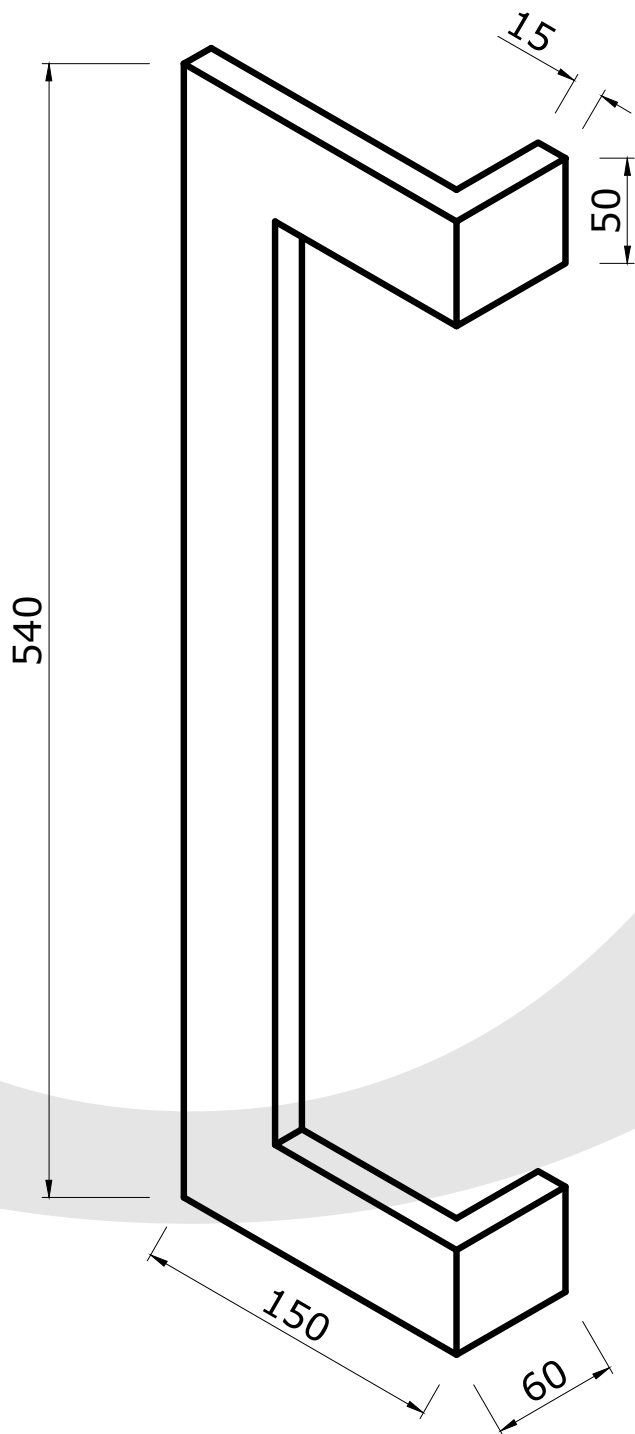

Hoogte trekker is een vaste maat. Bij een dubbele deurtrekker, word er een linkse voorzien met gaten voor een klassieke bevestiging en de rechtse met gaten voor een blinde bevestiging.

Klant

Referentie

Bestelbon