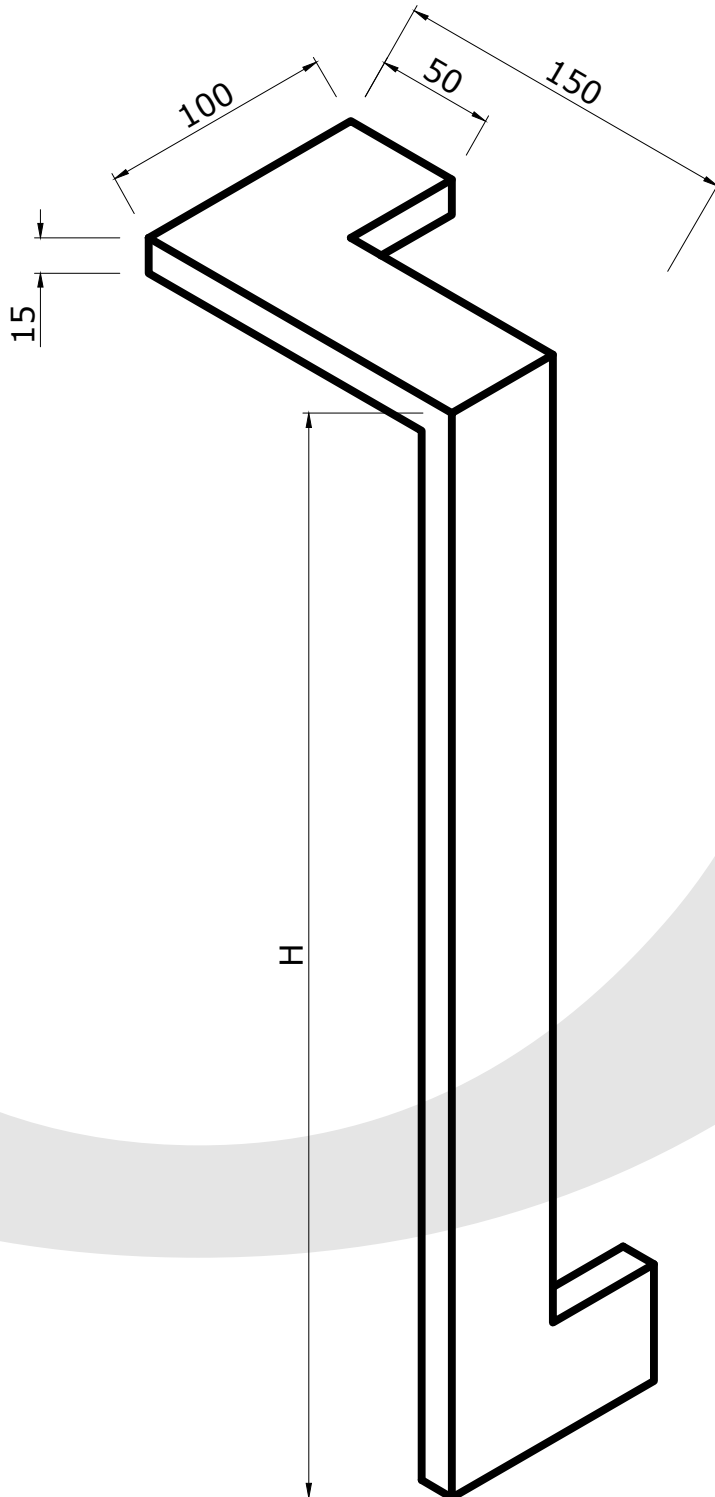

Klant

Referentie

Bestelbon

Type trekker

FDT302 LINKS

Aantal

Kleur

Poedercode

Hoogte

Bevestiging

Klassiek

Blind

Dubbel

Geen

B01

Enkel bij klassieke deurtrekker

Gelakt

Brut

B02

Enkel bij blinde deurtrekker

B04

Enkel bij dubbele deurtrekker

Opmerking:

Maximale hoogte 1250mm.