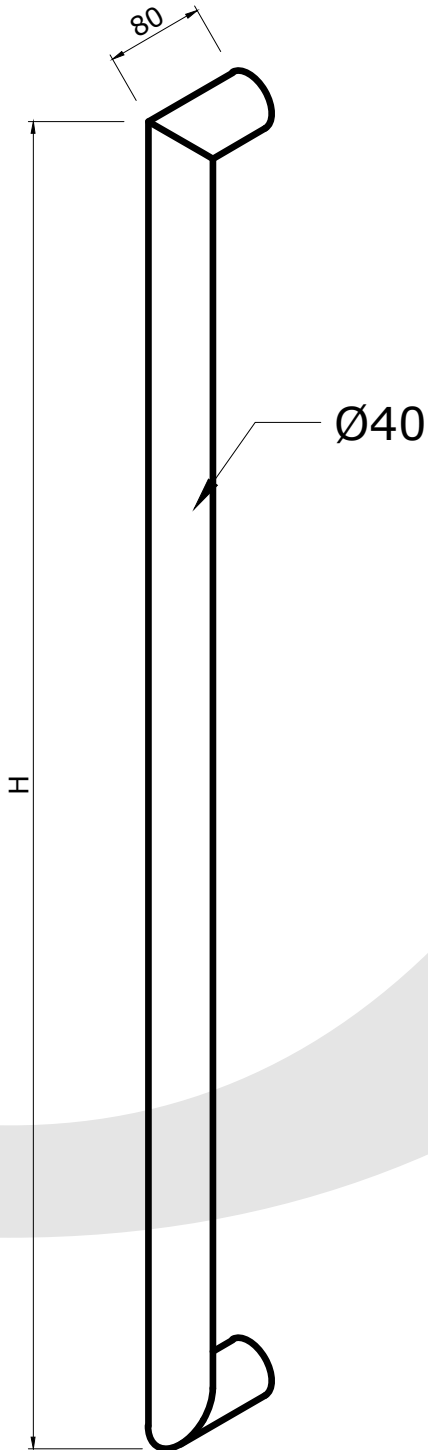

Hoogte trekker is een **vaste maat**. Als u andere hoogte nodig heeft, kan u de bestelbon van de **FDT103** gebruiken.

Klant

Referentie

Bestelbon

Type trekker

FDT102

Aantal

Kleur

Opmerking:

Hoogte trekker is een **vaste maat**. Als u andere hoogte nodig heeft, kan u de bestelbon van de **FDT103** gebruiken.

Klant

Referentie

Bestelbon

Type trekker

FDT103

Aantal

Opmerking:

Maximale hoogte is 3000mm.

Klant

Referentie

Bestelbon

Type trekker

FDT104

Aantal