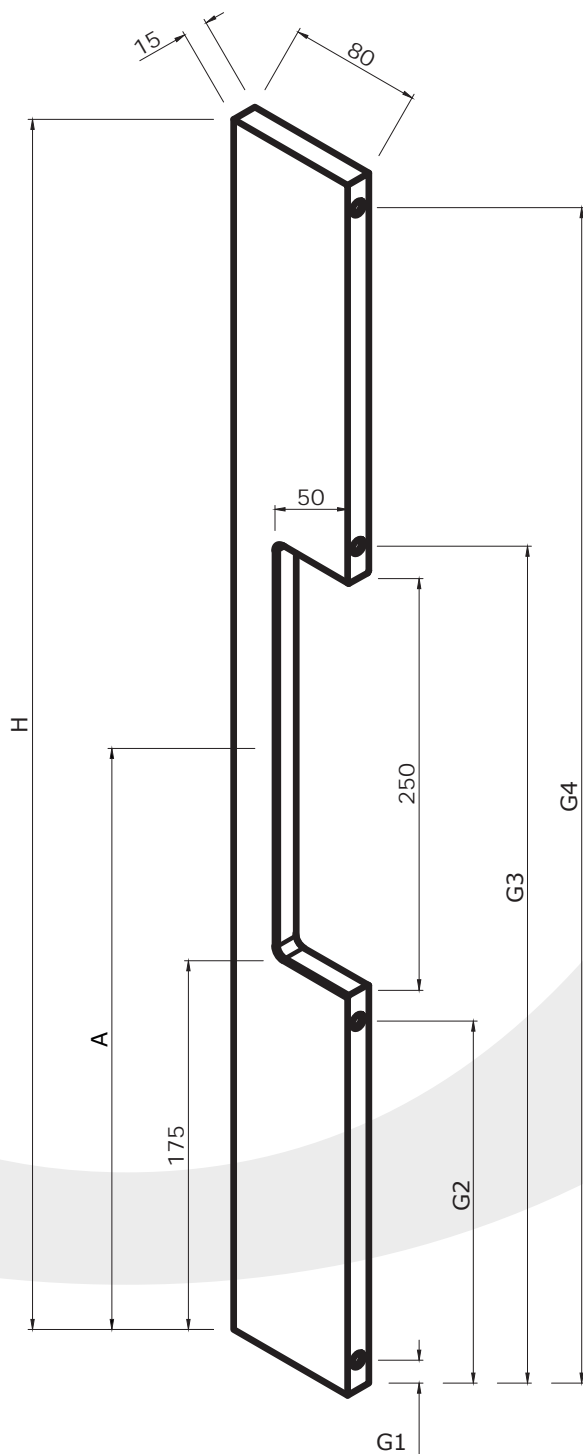

Opmerking:

Hoogte trekker en **greep** zijn een **vaste maat**. Als u andere hoogte nodig hebt, kan u de bestelbon van de **FDT403** gebruiken.

Klant

Referentie

Opmerking: Maximale hoogte is 3000mm.

Bestelbon