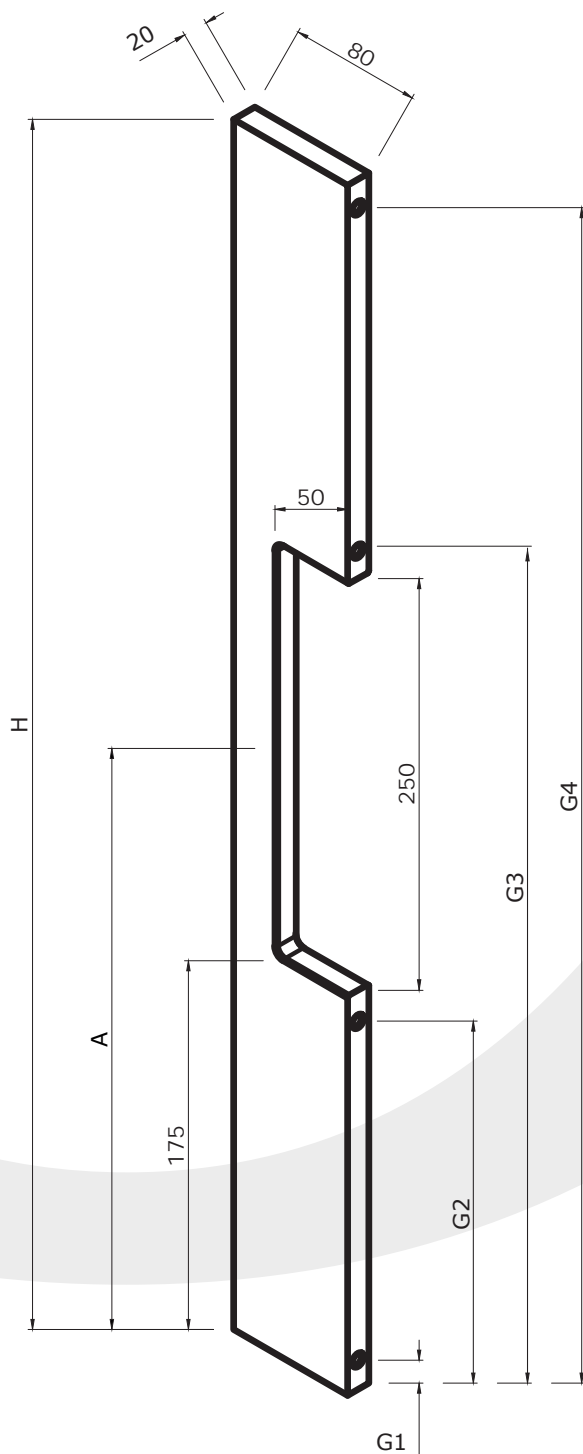

B02

Enkel bij blinde deurtrekker

B04

Enkel bij dubbele deurtrekker

Klant

Referentie

Opmerking: Maximale hoogte is 3000mm.

Bestelbon