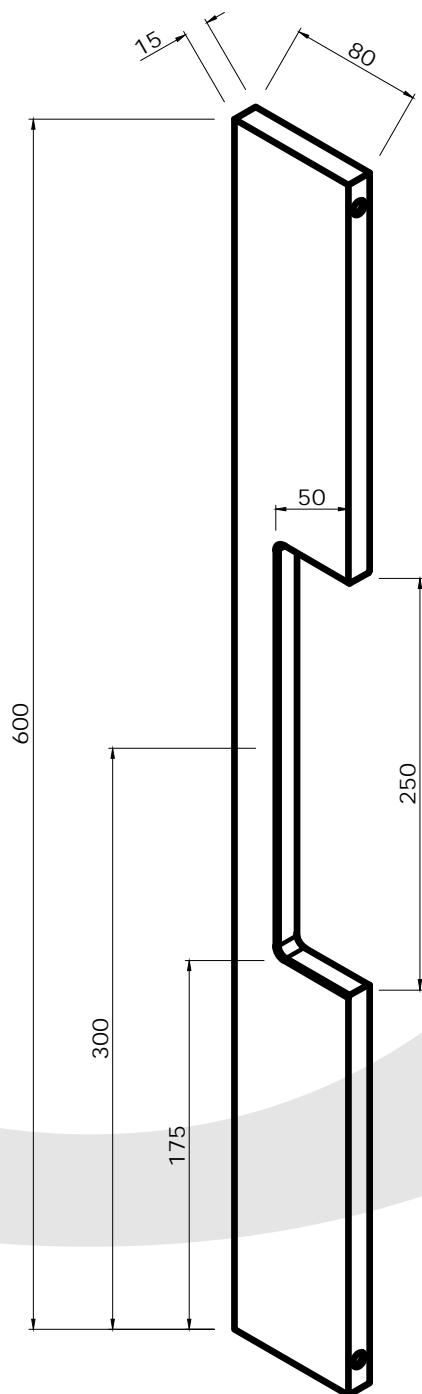

Klant

Referentie

Bestelbon

Type trekker

FDT401

Aantal

Kleur

Poedercode

Hoogte

600

Bevestiging

Klassiek

Blind

Dubbel

Geen

M5

B01

Enkel bij klassieke deurtrekker

Gelakt

Brut

B02

Enkel bij blinde deurtrekker

B04

Enkel bij dubbele deurtrekker

Opmerking:

Hoogte trekker en **greep** zijn een **vaste maat**. Als u andere hoogte nodig hebt, kan u de bestelbon van de **FDT403** gebruiken.