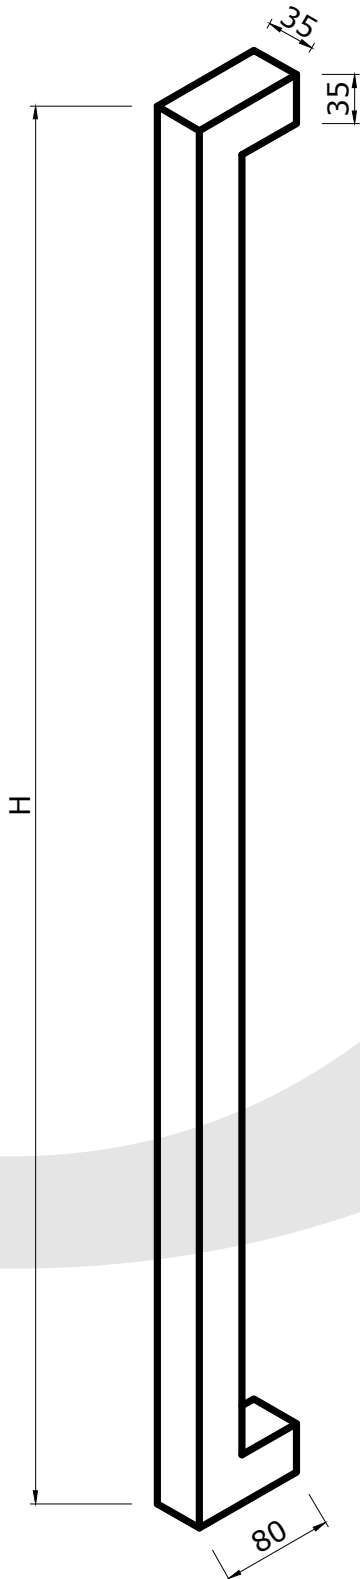

Klant

Referentie

Bestelbon

Type trekker

FDT101

Aantal

Kleur

Poedercode

Hoogte trekker is een **vaste maat**. Als u andere hoogte nodig heeft, kan u de bestelbon van de **FDT103** gebruiken.

Klant

Referentie

Bestelbon

Type trekker

FDT102

Aantal

Kleur