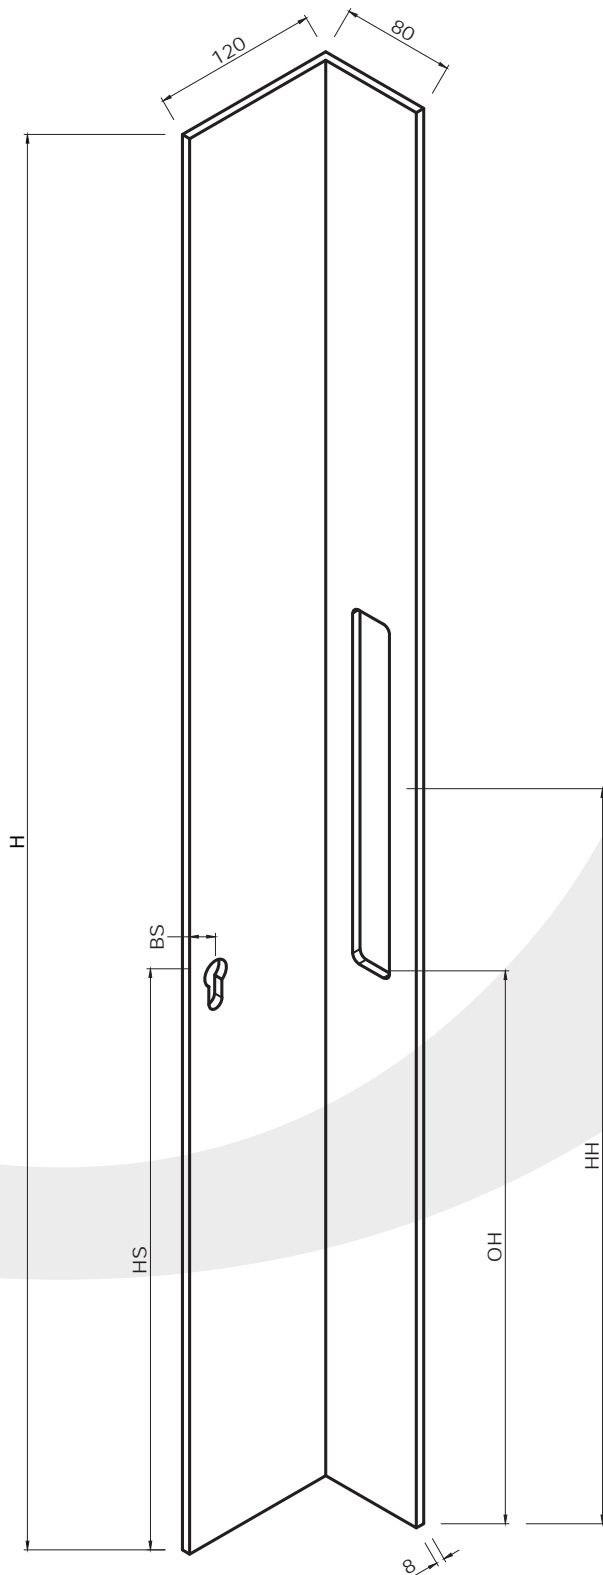

Klant

Referentie

Bestelbon

Type trekker

FDT605 LINKS

Aantal

Kleur

Poedercode

Hoogte

Hoogte greep

Sleutelgat

HS

BS

Opmerking:

Maximale hoogte is 3000mm. De FDT600-reeks is te lijmen