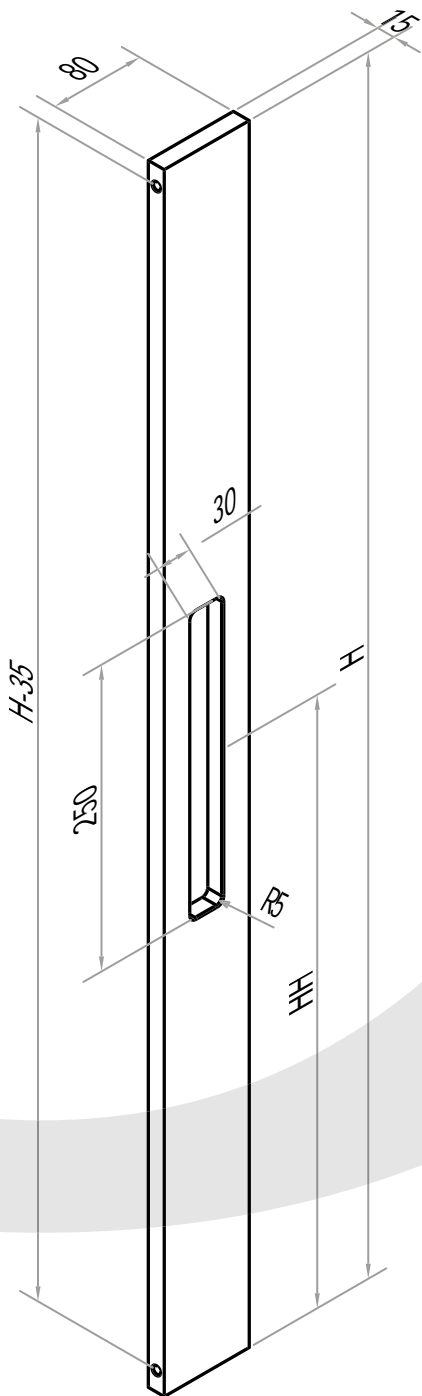

Klant

Referentie

Opmerking: Maximale hoogte is 3000mm.

Bestelbon

Type trekker

FDT405

Aantal

Kleur

Poedercode

Hoogte

Bevestiging

Klassiek

Blind

Dubbel

Geen

M5

Positie gaten

G1

G4

G2

G5

G3

G6

B01

Enkel bij klassieke deurtrekker

Gelakt

Brut

B02

Enkel bij blinde deurtrekker

B04

Enkel bij dubbele deurtrekker