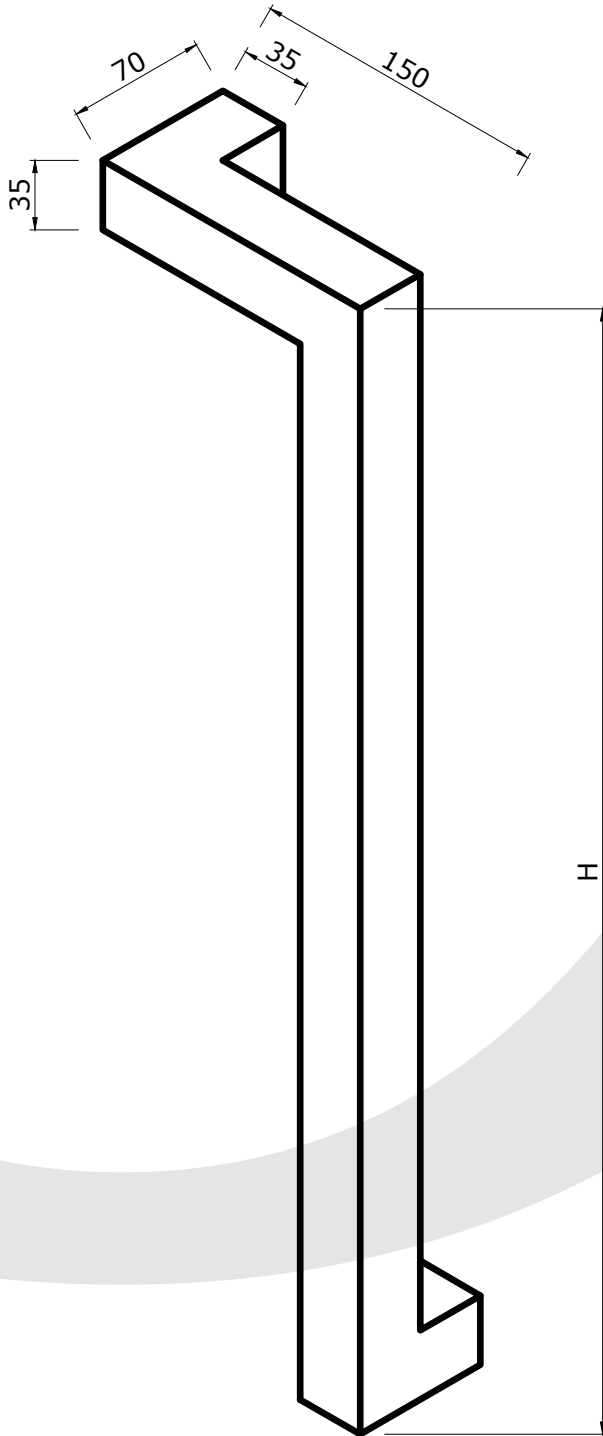

Klant

Referentie

Bestelbon

Type trekker

FDT301 LINKS

Aantal

Kleur

Poedercode

Hoogte

Bevestiging

Klassiek

Blind

Dubbel

Geen

B01

Enkel bij klassieke deurtrekker

Gelakt

Brut

B02

Enkel bij blinde deurtrekker

B04

Enkel bij dubbele deurtrekker

Opmerking:

Maximale hoogte 1250mm.