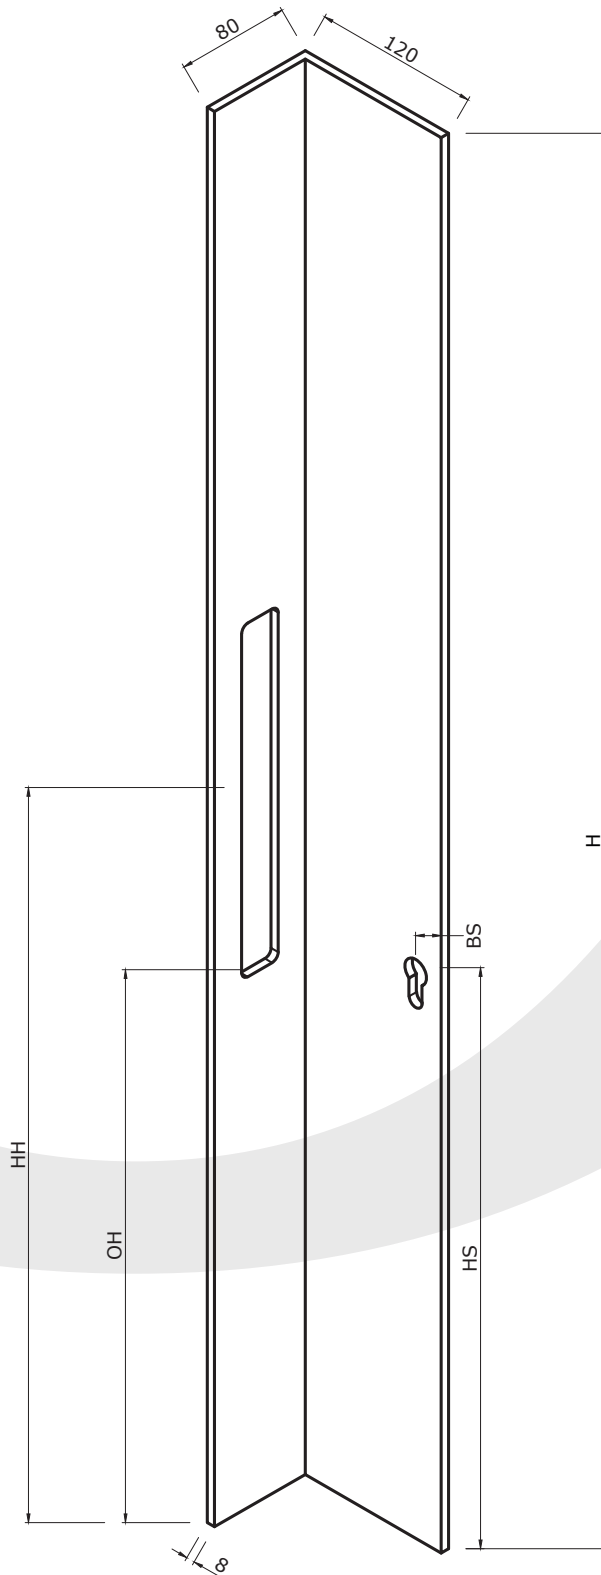

Klant

Referentie

Bestelbon

Type trekker

FDT605 RECHTS

Aantal

Kleur

Poedercode

Hoogte

Hoogte greep

Sleutelgat

HS

BS

Opmerking:

Maximale hoogte is 3000mm. De FDT600-reeks is te lijmen