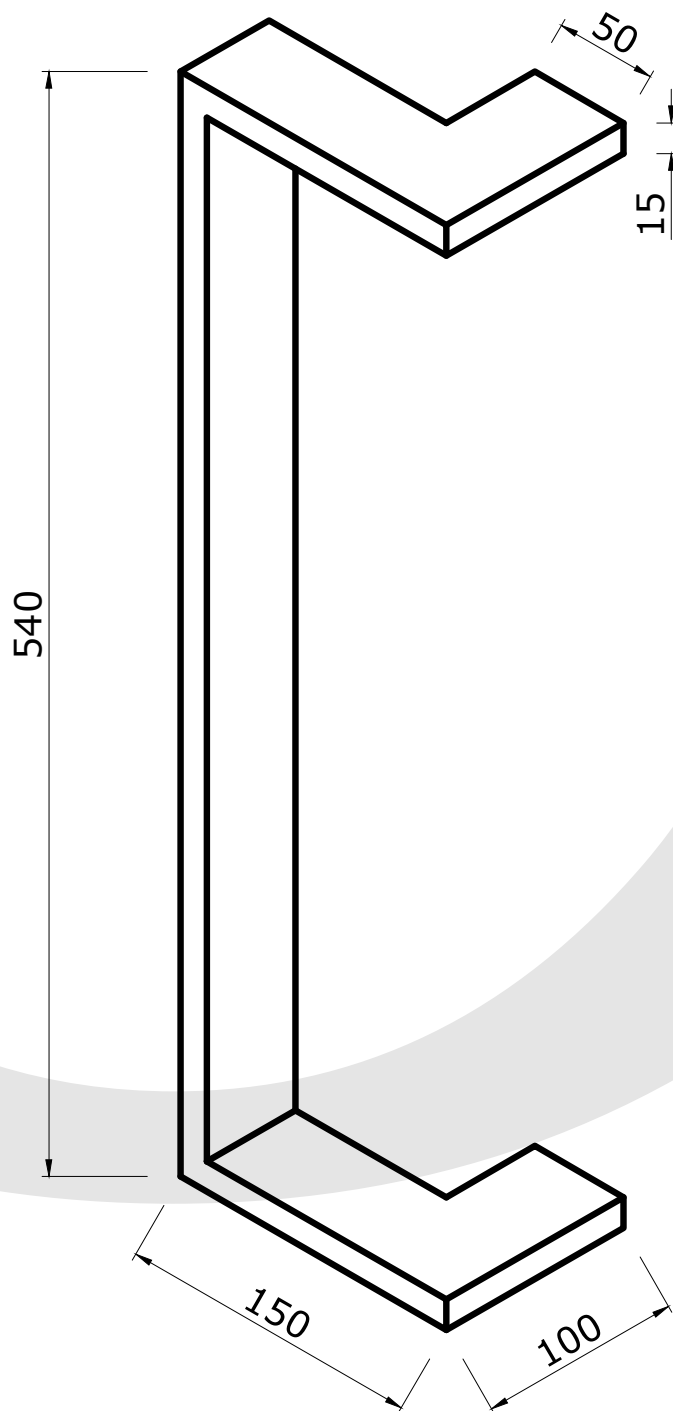

Hoogte trekker is een vaste maat. Bij een dubbele deurtrekker, word er een linkse voorzien met gaten voor een klassieke bevestiging en de rechtse met gaten voor een blinde bevestiging.

Klant

Referentie

Bestelbon