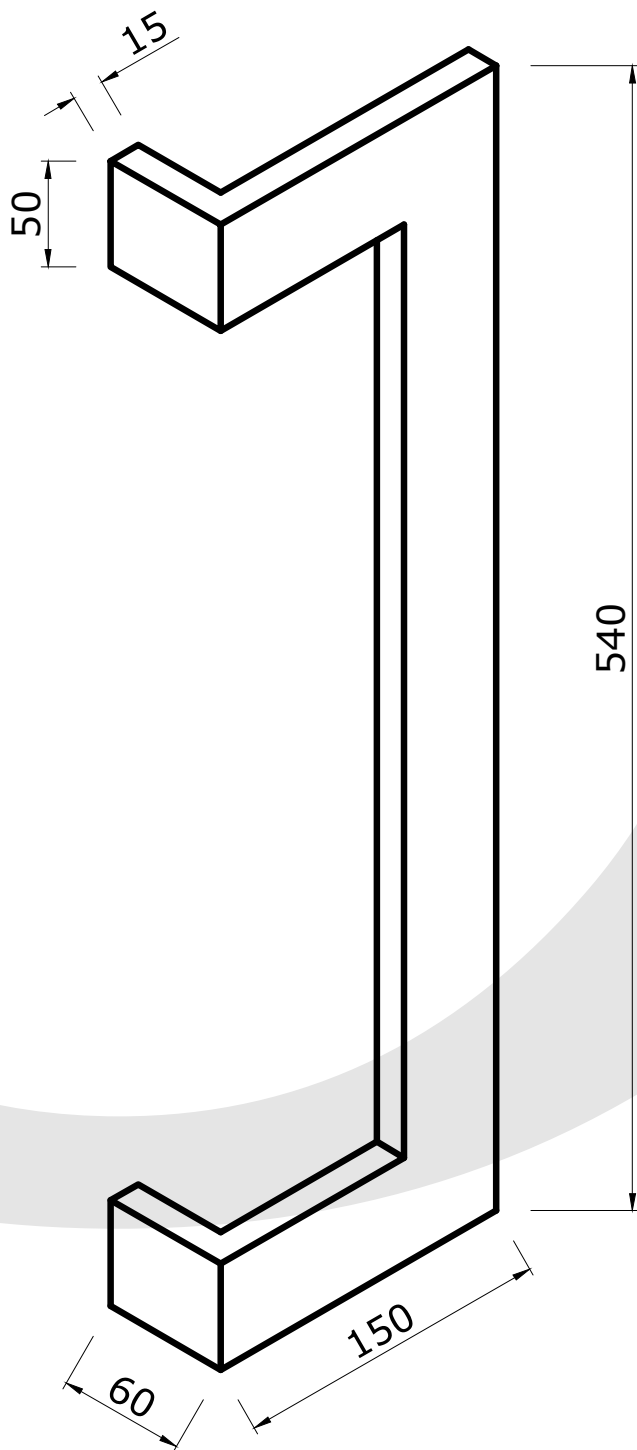

Klant

Referentie

Bestelbon

Type trekker

FDT203 LINKS

Aantal

Kleur

Poedercode

Hoogte

540

Bevestiging

Klassiek

Blind

Dubbel

Geen

B01

Enkel bij klassieke deurtrekker

Gelakt

Brut

B02

Enkel bij blinde deurtrekker

B04

Enkel bij dubbele deurtrekker

Opmerking:

Hoogte trekker is een vaste maat. Bij een dubbele deurtrekker, word er een linkse voorzien met gaten voor een klassieke bevestiging en de rechtse met gaten voor een blinde bevestiging.