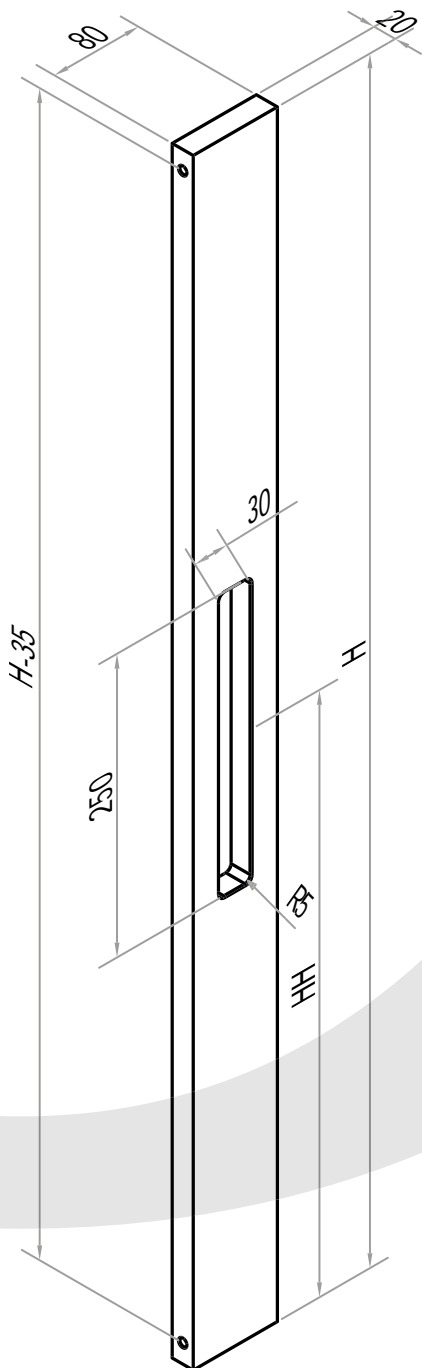

Enkel bij blinde deurtrekker

B04

Enkel bij dubbele deurtrekker

Klant

Referentie

Opmerking: Maximale hoogte is 3000mm.

Bestelbon

Type trekker