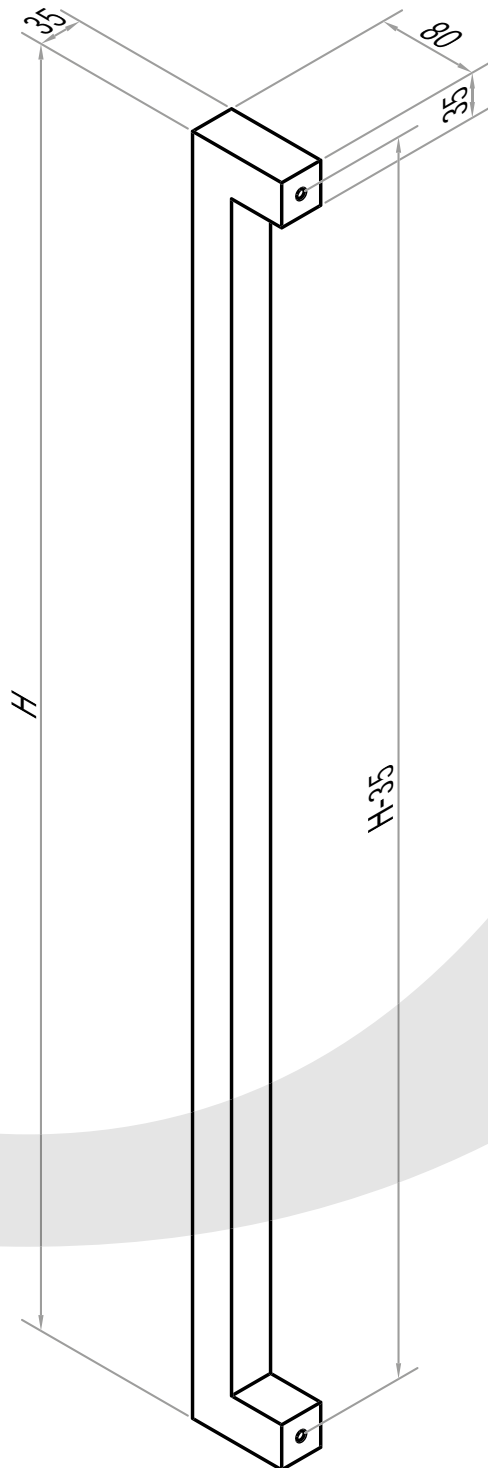

Opmerking:

Hoogte trekker is een **vaste maat**. Als u andere hoogte nodig heeft, kan u de bestelbon van de **FDT103** gebruiken.

Klant

Referentie

Bestelbon

Type trekker

FDT103

Aantal