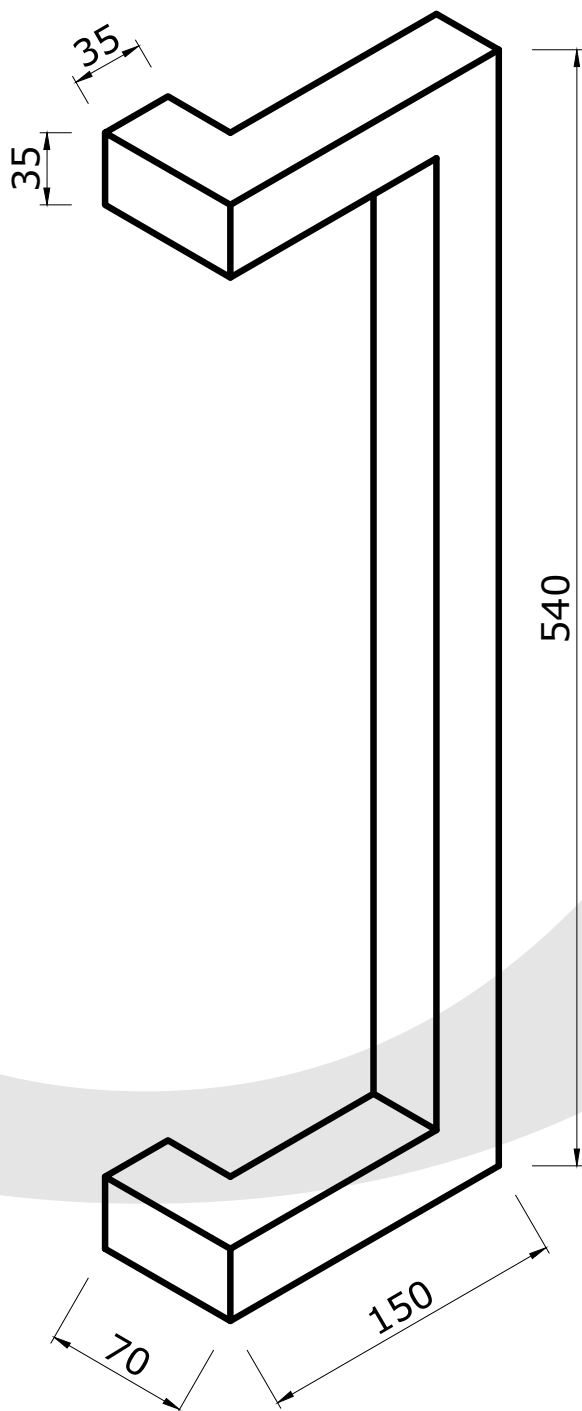

Opmerking:

Maximale hoogte is 3000mm.

Klant

Referentie

Bestelbon

Type trekker **FDT201 LINKS**

Aantal

Kleur