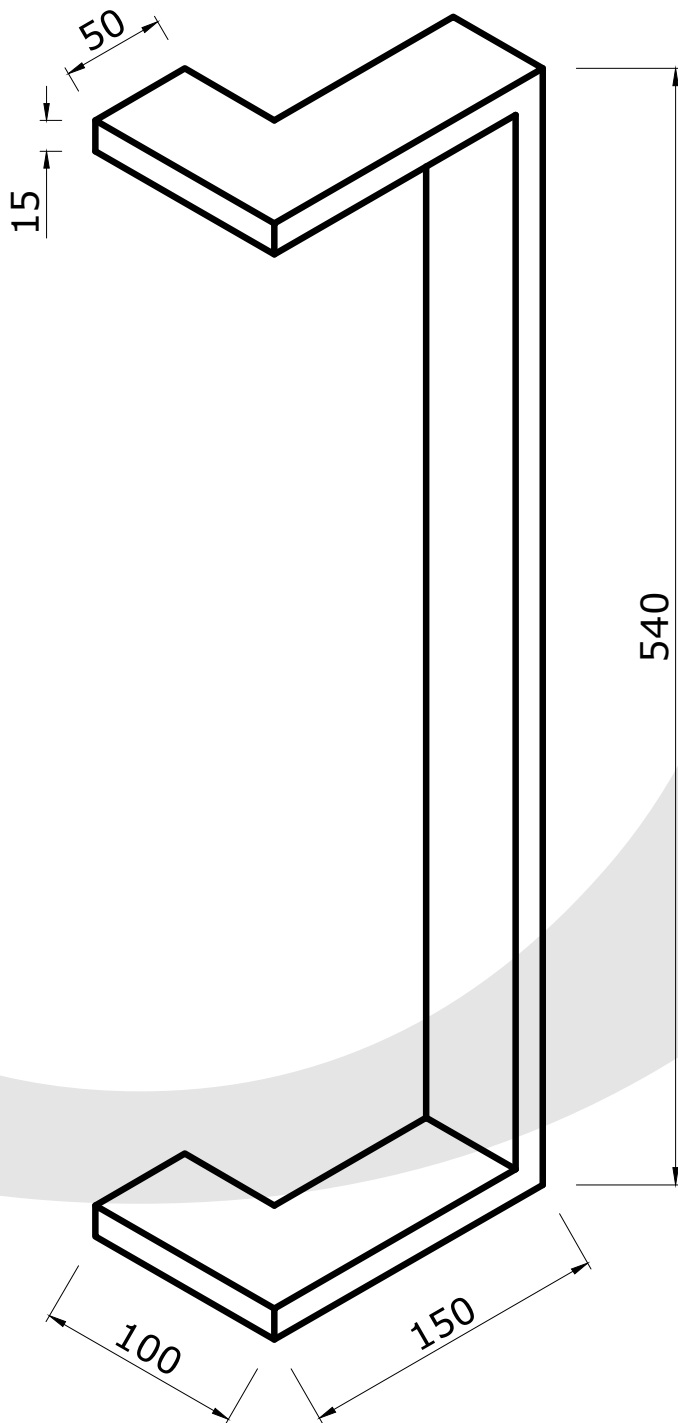

Klant

Referentie

Bestelbon

Type trekker

FDT202 LINKS

Aantal

Kleur

Poedercode

Hoogte

540

Bevestiging

Klassiek

Blind

Dubbel

Geen

B01

Enkel bij klassieke deurtrekker

Gelakt

Brut

B02

Enkel bij blinde deurtrekker

B04

Enkel bij dubbele deurtrekker

Opmerking:

Hoogte trekker is een vaste maat. Bij een dubbele deurtrekker, word er een linkse voorzien met gaten voor een klassieke bevestiging en de rechtse met gaten voor een blinde bevestiging.