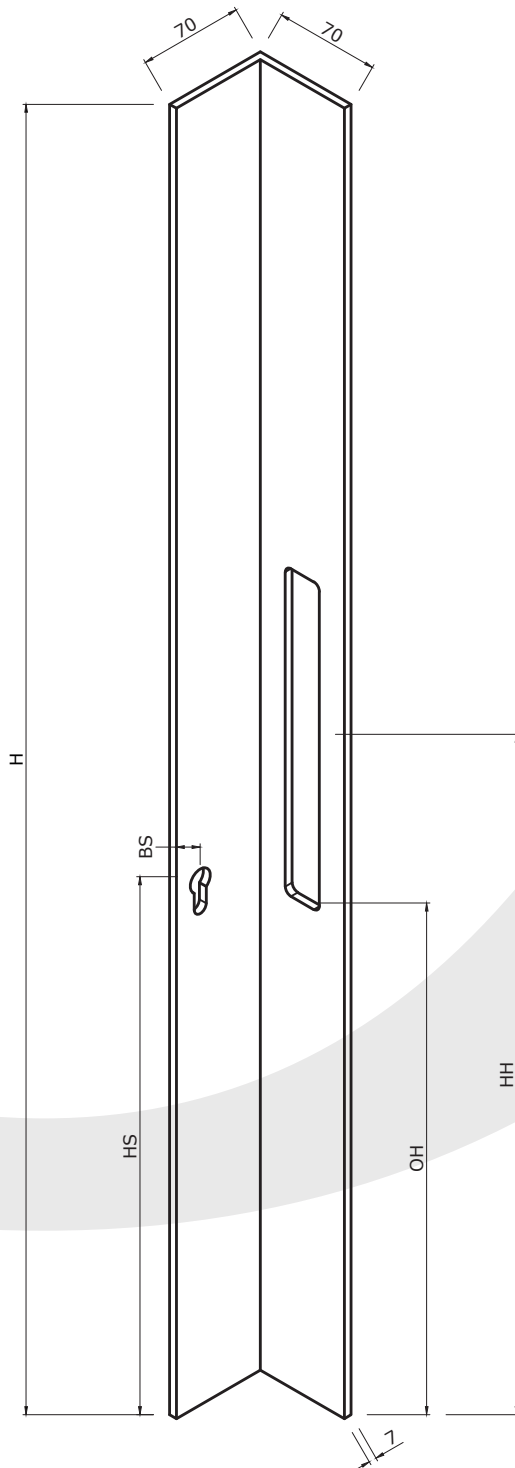

Klant

Referentie

Bestelbon

Type trekker

FDT607 LINKS

Aantal

Kleur

Poedercode

Hoogte

Hoogte greep

Sleutelgat

HS

BS

Opmerking:

Maximale hoogte is 3000mm. De FDT600-reeks is te lijmen