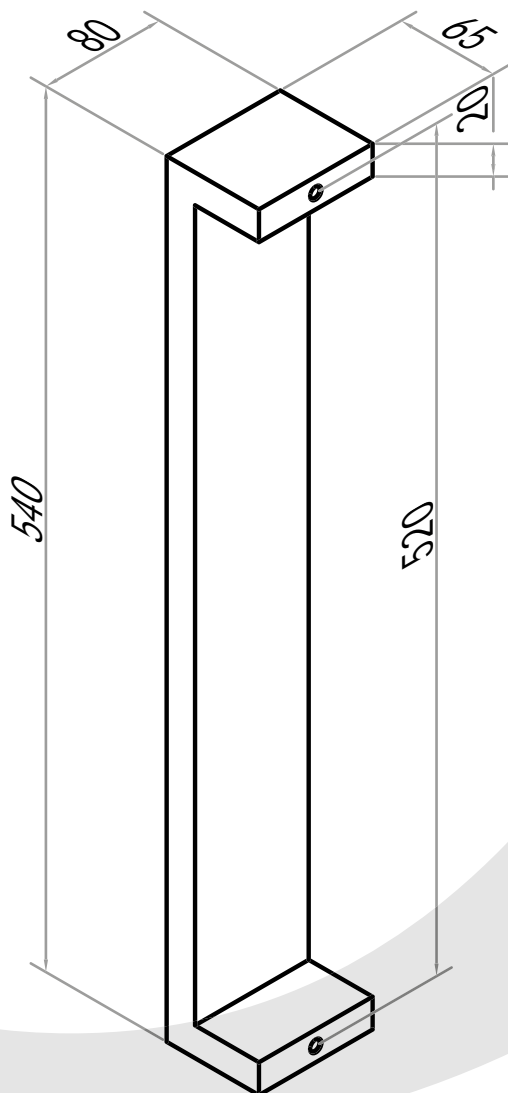

Hoogte trekker is een **vaste maat**. Als u andere hoogte nodig heeft, kan u de bestelbon van de **FDT103** gebruiken.

Klant

Referentie

Bestelbon

Type trekker

FDT102

Aantal

Kleur