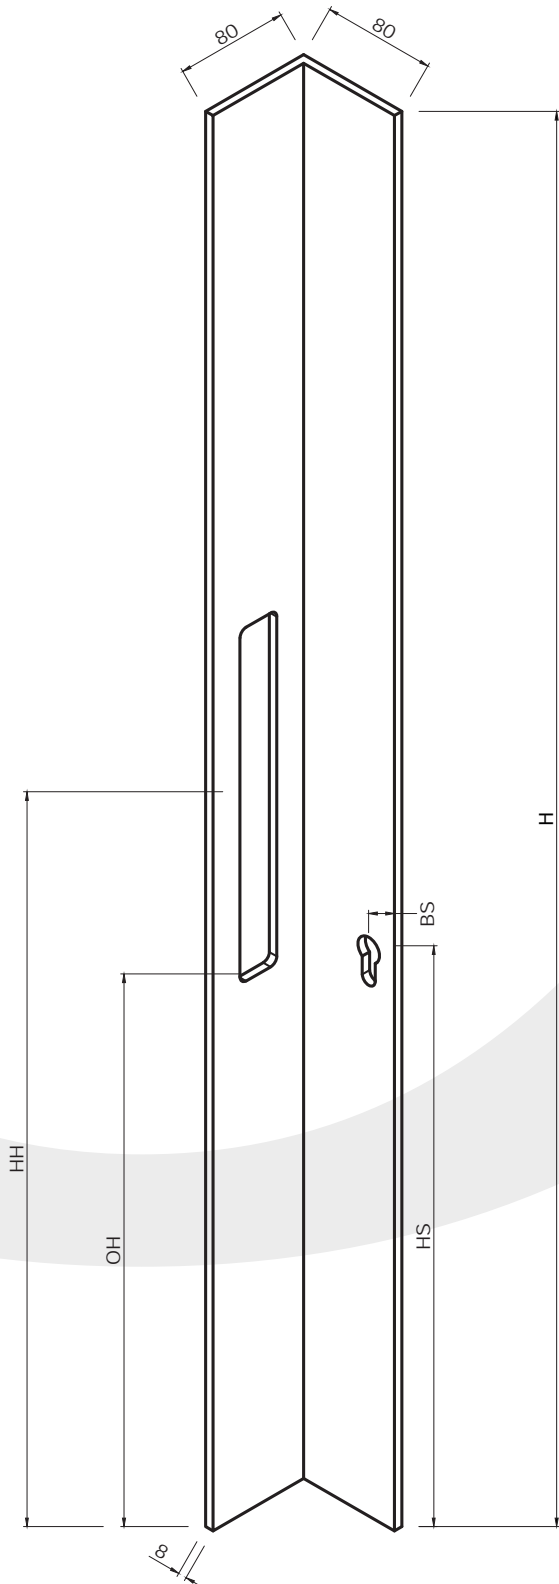

Klant

Referentie

Bestelbon

Type trekker

FDT605 LINKS

Aantal

Kleur

Poedercode