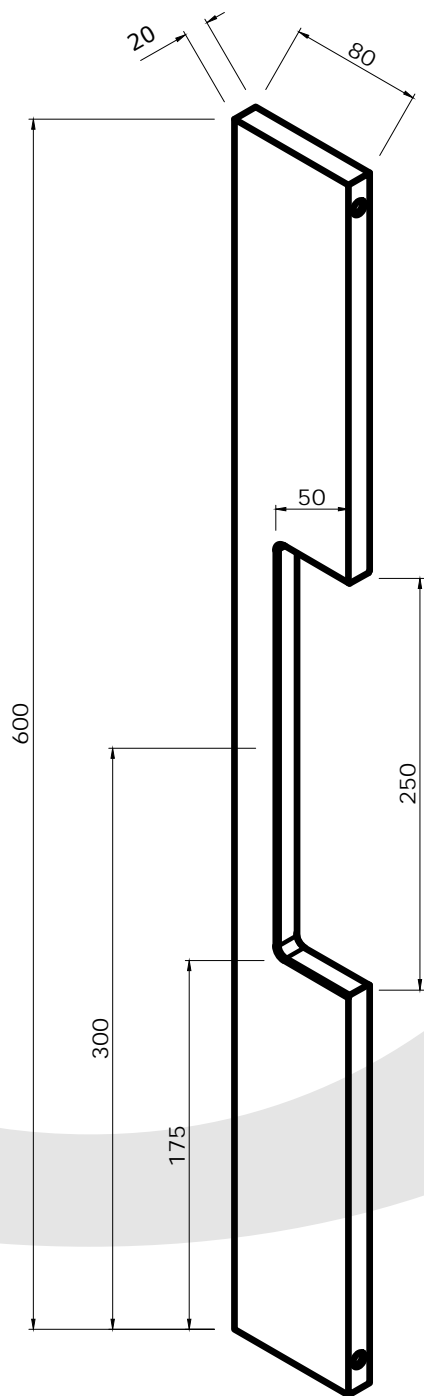

Klant

Referentie

Bestelbon

Type trekker

FDT402

Aantal

Kleur

Poedercode

Hoogte

600

Bevestiging

Klassiek

Blind

Dubbel

Geen

M5

B01

Enkel bij klassieke deurtrekker

Gelakt

Brut

B02

Enkel bij blinde deurtrekker

B04

Enkel bij dubbele deurtrekker

Opmerking:

Hoogte trekker en **greep** zijn een **vaste maat**. Als u andere hoogte nodig hebt, kan u de bestelbon van de **FDT403** gebruiken.