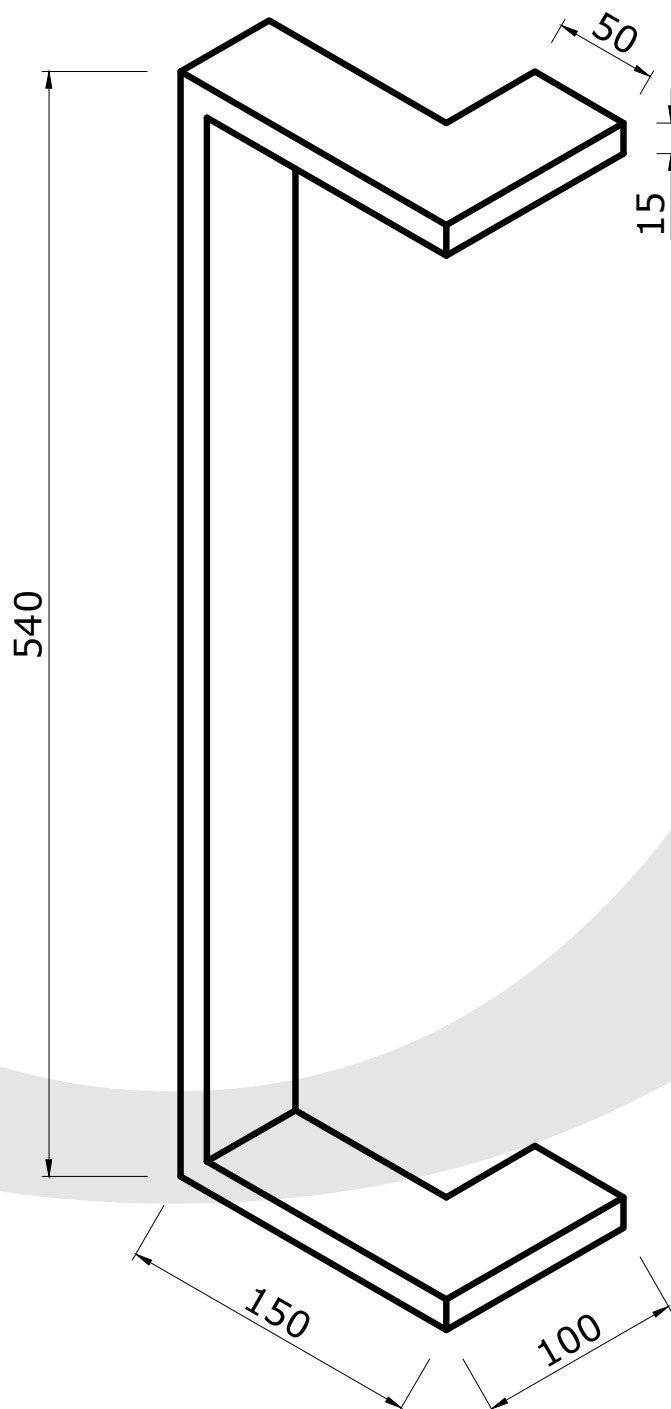

Client

Référence

Bon de commande

Type de tirant **FDT202 DROITE**

Nombre

Couleur

Couleur RAL

Hauteur

540

Fixation

Classique

Aveugle

Double

Aucune

B01

Seulement pour les tirants de portes classiques

Verni

Brut

B02

Seulement pour les tirants de portes aveugles

B04

Seulement pour les tirants de portes doubles

Remarque:

Le tirant a une **hauteur fixe**. Pour les tirants de portes **doubles** , nous prévoyons la gauche avec des trous pour une fixation **classique** et la droite avec des trous pour une fixation **aveugle** .