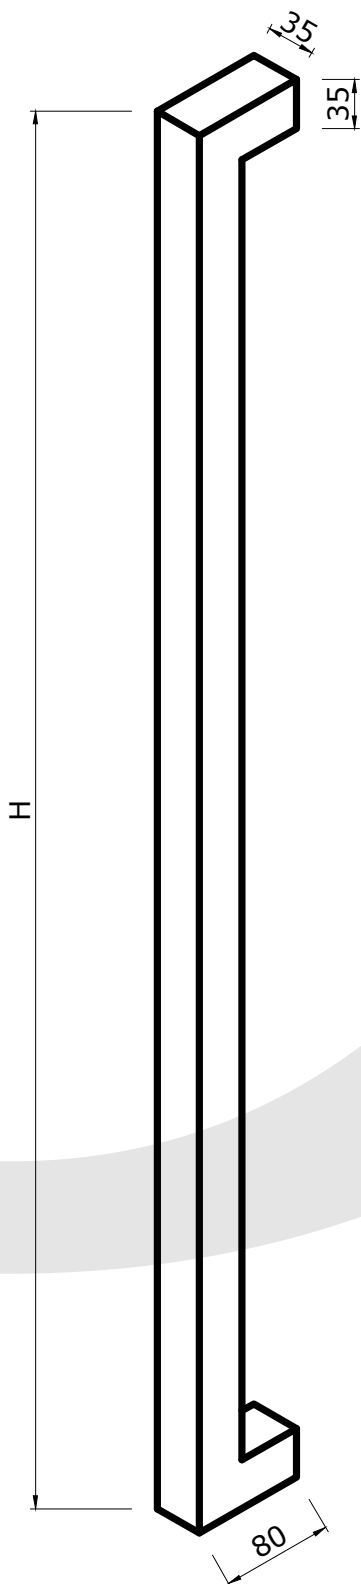

Client

Référence

Bon de commande

Type de tirant

FDT101

Nombre

Couleur

Couleur RAL

Hauteur

540

Fixation

Classique

Aveugle

Double

Aucune

B01

Seulement pour les tirants de portes classiques

Verni

Brut

B02

Seulement pour les tirants de portes aveugles

B04

Seulement pour les tirants de portes doubles

Remarque:

Le tirant a une **hauteur fixe**. Si vous souhaitez une **autre hauteur**, vous pouvez utiliser le bon de commande **FDT103**.