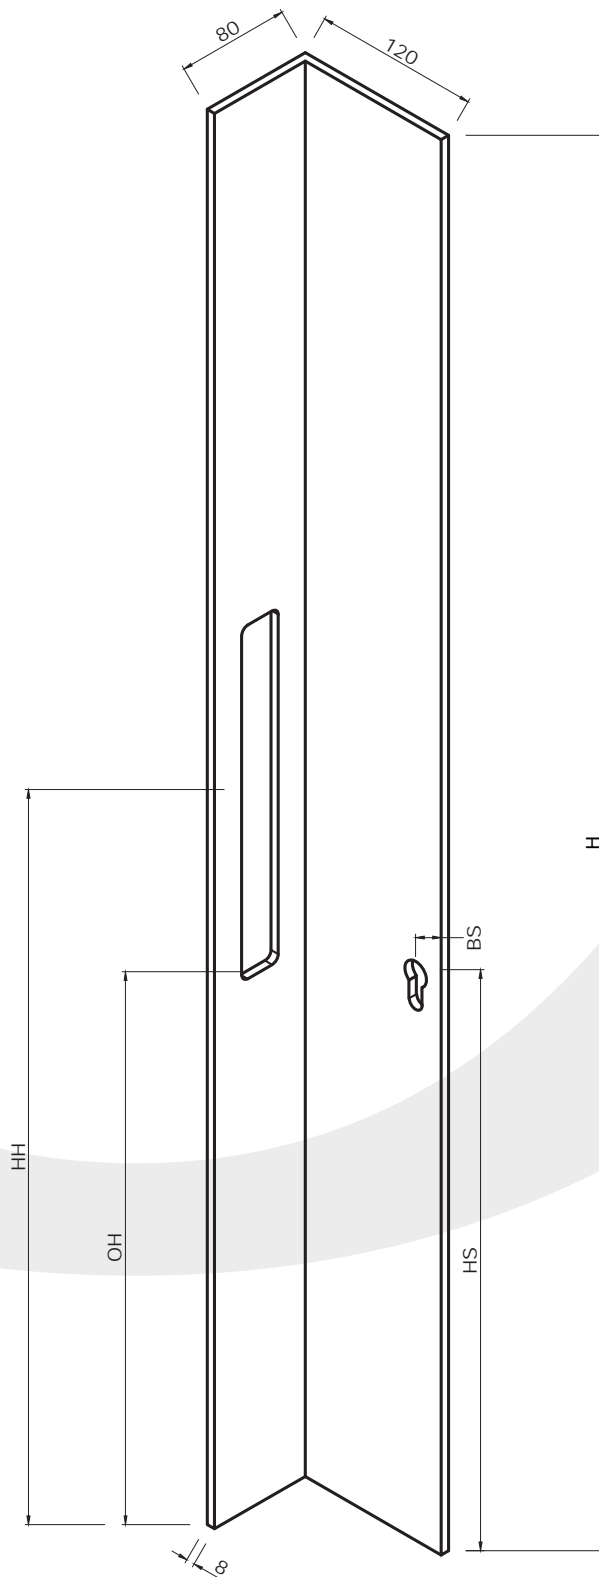

Client

Référence

Bon de commande

Type de tirant

FDT605 DROITE

Nombre

Couleur

Couleur RAL

Hauteur

Hauteur de la poignée

Trou de serrure

HS

BS

Remarque:

Hauteur **maximale** est 3000mm. La série **FDT600** doit être **collée**.