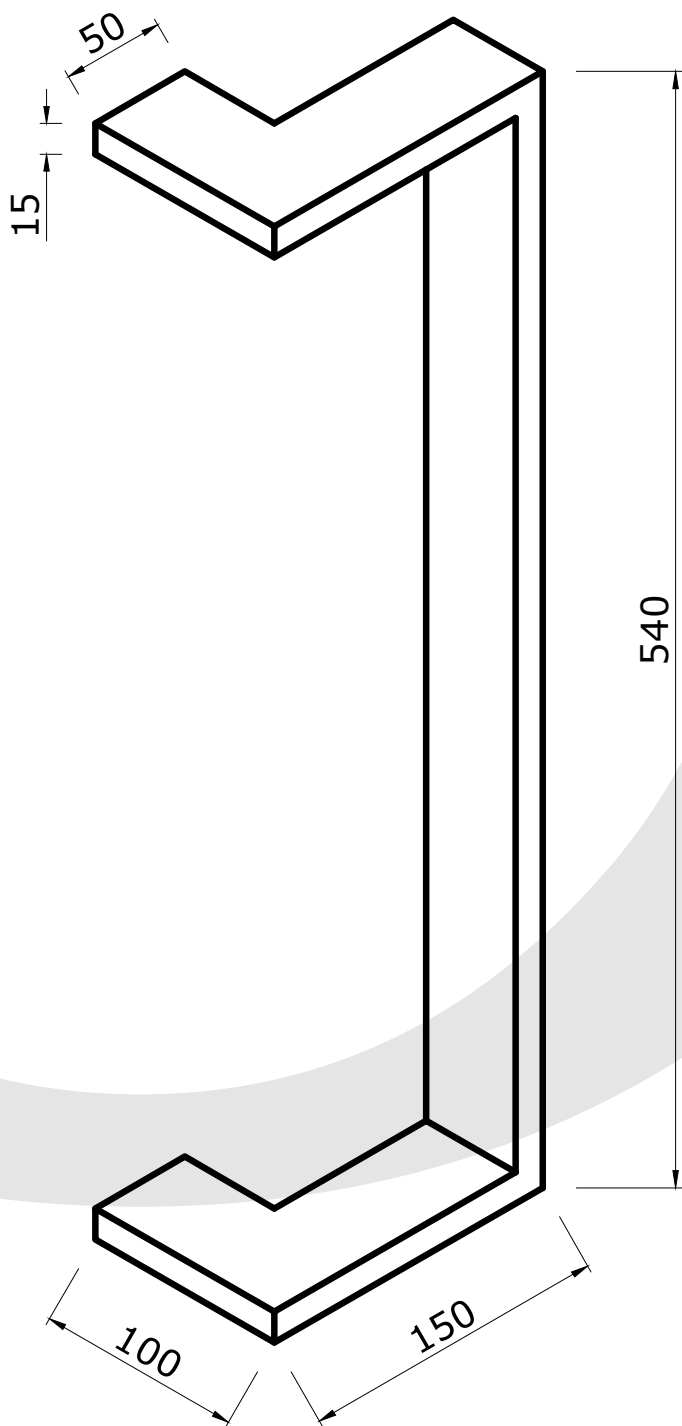

Client

Référence

Bon de commande

Type de tirant **FDT202 GAUCHE**

Nombre

Couleur

Couleur RAL

Hauteur

540

Fixation

Classique

Aveugle

Double

Aucune

B01

Seulement pour les tirants de portes classiques

Verni

Brut

B02

Seulement pour les tirants de portes aveugles

B04

Seulement pour les tirants de portes doubles

Remarque:

Le tirant a une **hauteur fixe**. Pour les tirants de portes **doubles** , nous prévoyons la gauche avec des trous pour une fixation **classique** et la droite avec des trous pour une fixation **aveugle** .