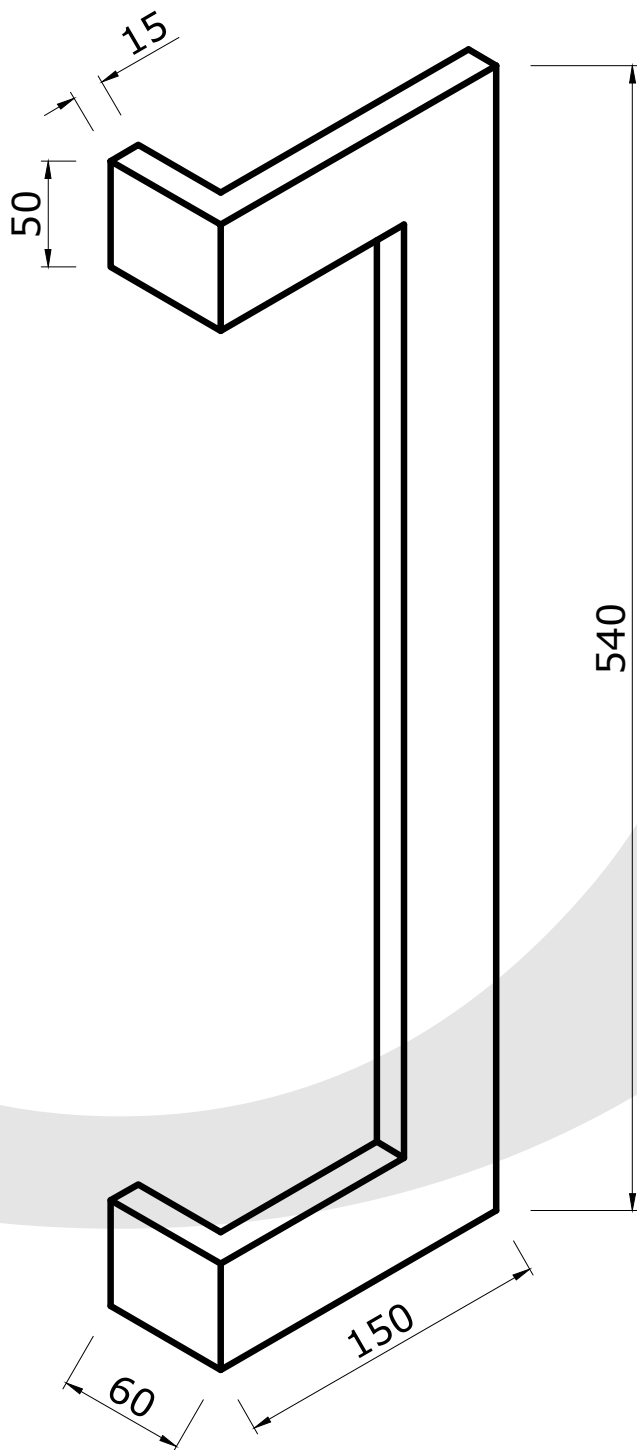

Client

Référence

Bon de commande

Type de tirant **FDT203 GAUCHE**

Nombre

Couleur

Couleur RAL

Hauteur

540

Fixation

Classique

Aveugle

Double

Aucune

B01

Seulement pour les tirants de portes classiques

Verni

Brut

B02

Seulement pour les tirants de portes aveugles

B04

Seulement pour les tirants de portes doubles

Remarque:

Le tirant a une **hauteur fixe**. Pour les tirants de portes **doubles** , nous prévoyons la gauche avec des trous pour une fixation **classique** et la droite avec des trous pour une fixation **aveugle** .