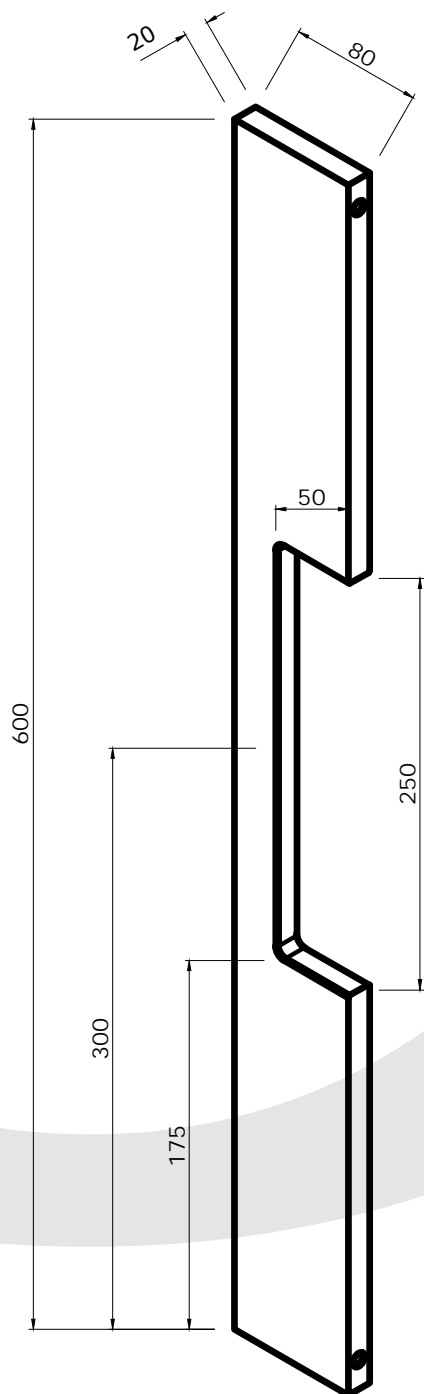

Client

Référence

Bon de commande

Type de tirant

FDT402

Nombre

Couleur

Couleur RAL

Hauteur

600

Fixation

Classique

Aveugle

Double

Aucune

M5

B01

Seulement pour les tirants de portes classiques

Verni

Brut

B02

Seulement pour les tirants de portes aveugles

B04

Seulement pour les tirants de portes doubles

Remarque:

Le tirant a une **hauteur fixe**. Si vous souhaitez une autre **hauteur**, vous pouvez utiliser le bon de commande **FDT103**.