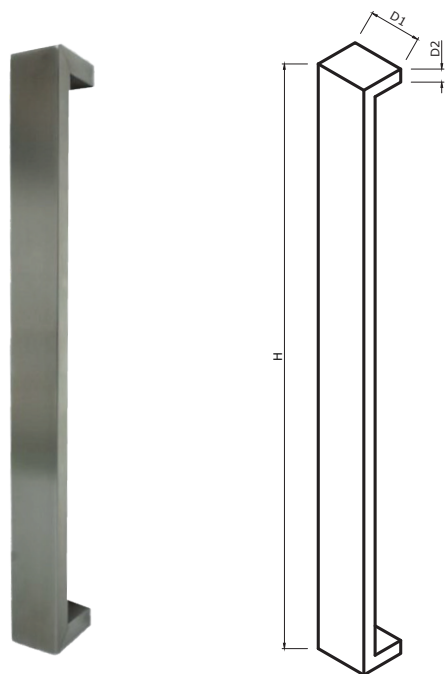

Diepte tot deurpaneel //
Profondeur jusqu'au panneau

70mm

links of rechts verkrijgbaar // disponible gauche ou droite

INOX DEURTREKKERS // TIRANTS DE PORTE EN INOX

FDT114

Diameter 19	Diameter 25	Diameter 30	Diameter 40
Asmaat	Asmaat	Asmaat	Asmaat
101-1500	101-2400	201-2300	301-3100

Afmetingen //
Dimensions

variabel //
variable

Diepte tot deurpaneel //
Profondeur jusqu'au panneau

65mm

INOX DEURTREKKERS // TIRANTS DE PORTE EN INOX

FDT115

Afmetingen //
Dimensions

variabel //
variable

Diepte tot deurpaneel //
Profondeur jusqu'au panneau

65mm

Diameter 40/20	Diameter 50/20	Diameter 50/25	Diameter 60/30
Asmaat	Asmaat	Asmaat	Asmaat
201-2000	201-2000	201-2000	201-2500

INOX DEURTREKKERS // TIRANTS DE PORTE EN INOX

FDT211

Diameter 20/20	Diameter 25/25	Diameter 30/30	Diameter 40/40
Asmaat	Asmaat	Asmaat	Asmaat
101-1400	101-1400	101-1500	101-1500

Afmetingen //
Dimensions

variabel //
variable

Diepte tot deurpaneel //
Profondeur jusqu'au panneau