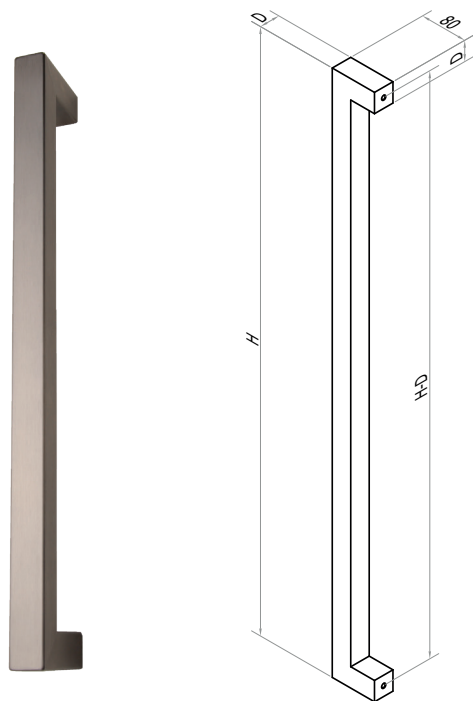

Sur mesure

La nouvelle gamme est entièrement réalisée sur mesure. Non seulement la hauteur est libre à déterminer, mais vous avez également le choix entre différents diamètres.

Gamme

Nous offrons les tire-portes sur mesure suivants:

- FDT113
- FDT114
- FDT115
- FDT211
- FDT311
- FDT313

La fixation se fait soit à l'aide des vis M12, soit des fixations aveugle.

Pour plus d'informations, veuillez contacter votre représentant ou via feneko@feneko.be

INOX DEURTREKKERS // TIRANTS DE PORTE EN INOX

FDT113

Diameter 20/20	Diameter 25/25	Diameter 30/30	Diameter 35/35	Diameter 40/40
Asmaat	Asmaat	Asmaat	Asmaat	Asmaat
101-1500	201-2400	201-2500	201-2200	201-3000

Afmetingen //
Dimensions

variabel //
variable

Diepte tot deurpaneel //
Profondeur jusqu'au panneau

80mm

INOX DEURTREKKERS // TIRANTS DE PORTE EN INOX

FDT313

Afmetingen //
Dimensions

variabel //
variable