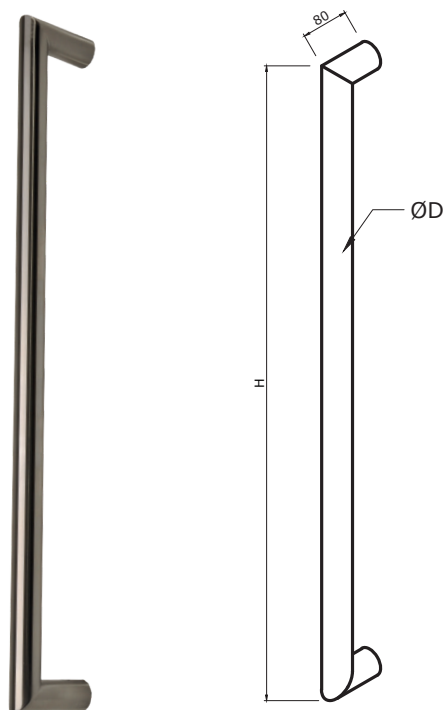

INOX DEURTREKKERS // TIRANTS DE PORTE EN INOX

FDT311

Diameter 20/20	Diameter 25/25	Diameter 30/30	Diameter 40/40
Asmaat	Asmaat	Asmaat	Asmaat
301-1500	301-2200	301-2200	301-2200

Afmetingen //
Dimensions

variabel //
variable

Diepte tot deurpaneel //
Profondeur jusqu'au panneau

70mm

links of rechts verkrijgbaar // disponible gauche ou droite

INOX DEURTREKKERS // TIRANTS DE PORTE EN INOX

FDT114

Diameter 19	Diameter 25	Diameter 30	Diameter 40
Asmaat	Asmaat	Asmaat	Asmaat
101-1500	101-2400	201-2300	301-3100

Afmetingen //
Dimensions

variabel //
variable

Diepte tot deurpaneel //
Profondeur jusqu'au panneau

65mm

INOX DEURTREKKERS // TIRANTS DE PORTE EN INOX

FDT115

Afmetingen //
Dimensions

variabel //
variable

Diepte tot deurpaneel //
Profondeur jusqu'au panneau

65mm

Diameter 40/20	Diameter 50/20	Diameter 50/25	Diameter 60/30
Asmaat	Asmaat	Asmaat	Asmaat
201-2000	201-2000	201-2000	201-2500

INOX DEURTREKKERS // TIRANTS DE PORTE EN INOX