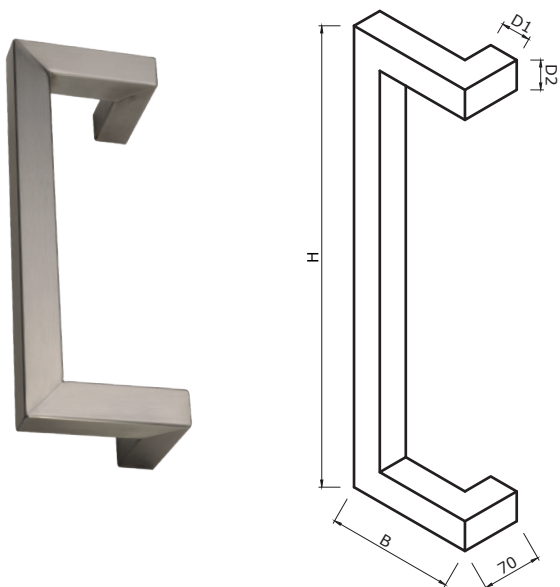

Afmetingen //
Dimensions

variabel //
variable

Diepte tot deurpaneel //
Profondeur jusqu'au panneau

65mm

INOX DEURTREKKERS // TIRANTS DE PORTE EN INOX

FDT115

Afmetingen //
Dimensions

variabel //
variable

Diepte tot deurpaneel //
Profondeur jusqu'au panneau

65mm

Diameter 40/20	Diameter 50/20	Diameter 50/25	Diameter 60/30
Asmaat	Asmaat	Asmaat	Asmaat
201-2000	201-2000	201-2000	201-2500

INOX DEURTREKKERS // TIRANTS DE PORTE EN INOX

FDT211

Diameter 20/20	Diameter 25/25	Diameter 30/30	Diameter 40/40
Asmaat	Asmaat	Asmaat	Asmaat
101-1400	101-1400	101-1500	101-1500

Afmetingen //
Dimensions

variabel //
variable

Diepte tot deurpaneel //
Profondeur jusqu'au panneau