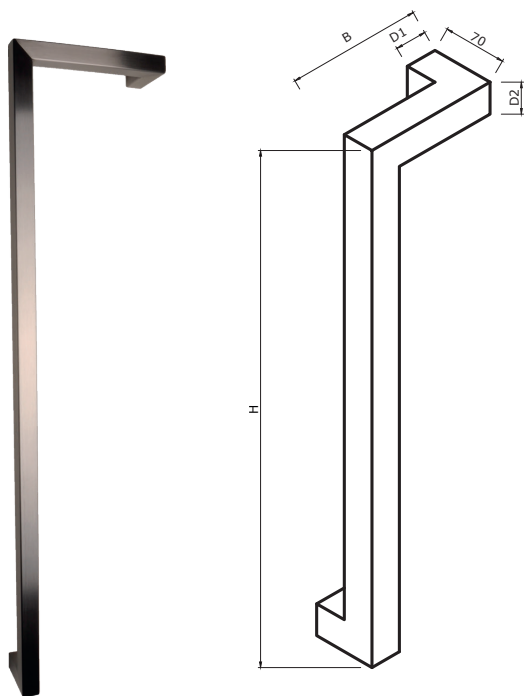

Diepte tot deurpaneel //
Profondeur jusqu'au panneau

70mm

links of rechts verkrijgbaar // disponible gauche ou droite

Diameter 20/20	Diameter 25/25	Diameter 30/30	Diameter 35/35
Asmaat	Asmaat	Asmaat	Asmaat
301-1500	301-2200	301-2200	301-2200

INOX DEURTREKKERS // TIRANTS DE PORTE EN INOX

FDT311

Diameter 20/20	Diameter 25/25	Diameter 30/30	Diameter 40/40
Asmaat	Asmaat	Asmaat	Asmaat
301-1500	301-2200	301-2200	301-2200

Afmetingen //
Dimensions

variabel //
variable

Diepte tot deurpaneel //
Profondeur jusqu'au panneau

70mm

links of rechts verkrijgbaar // disponible gauche ou droite

INOX DEURTREKKERS // TIRANTS DE PORTE EN INOX

FDT114

Diameter 19	Diameter 25	Diameter 30	Diameter 40
Asmaat	Asmaat	Asmaat	Asmaat
101-1500	101-2400	201-2300	301-3100