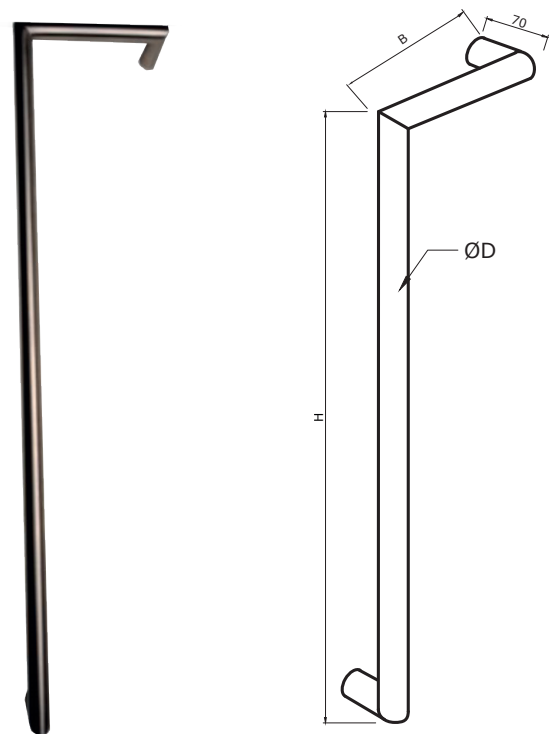

INOX DEURTREKKERS // TIRANTS DE PORTE EN INOX

FDT113

Diameter 20/20	Diameter 25/25	Diameter 30/30	Diameter 35/35	Diameter 40/40
Asmaat	Asmaat	Asmaat	Asmaat	Asmaat
101-1500	201-2400	201-2500	201-2200	201-3000

Afmetingen //
Dimensions

variabel //
variable

Diepte tot deurpaneel //
Profondeur jusqu'au panneau

80mm

INOX DEURTREKKERS // TIRANTS DE PORTE EN INOX

FDT313

Afmetingen //
Dimensions

variabel //
variable

Diepte tot deurpaneel //
Profondeur jusqu'au panneau

70mm

links of rechts verkrijgbaar // disponible gauche ou droite

Diameter 20/20	Diameter 25/25	Diameter 30/30	Diameter 35/35
Asmaat	Asmaat	Asmaat	Asmaat
301-1500	301-2200	301-2200	301-2200

INOX DEURTREKKERS // TIRANTS DE PORTE EN INOX

FDT311

Diameter 20/20	Diameter 25/25	Diameter 30/30	Diameter 40/40
Asmaat	Asmaat	Asmaat	Asmaat
301-1500	301-2200	301-2200	301-2200

Afmetingen //
Dimensions

variabel //
variable