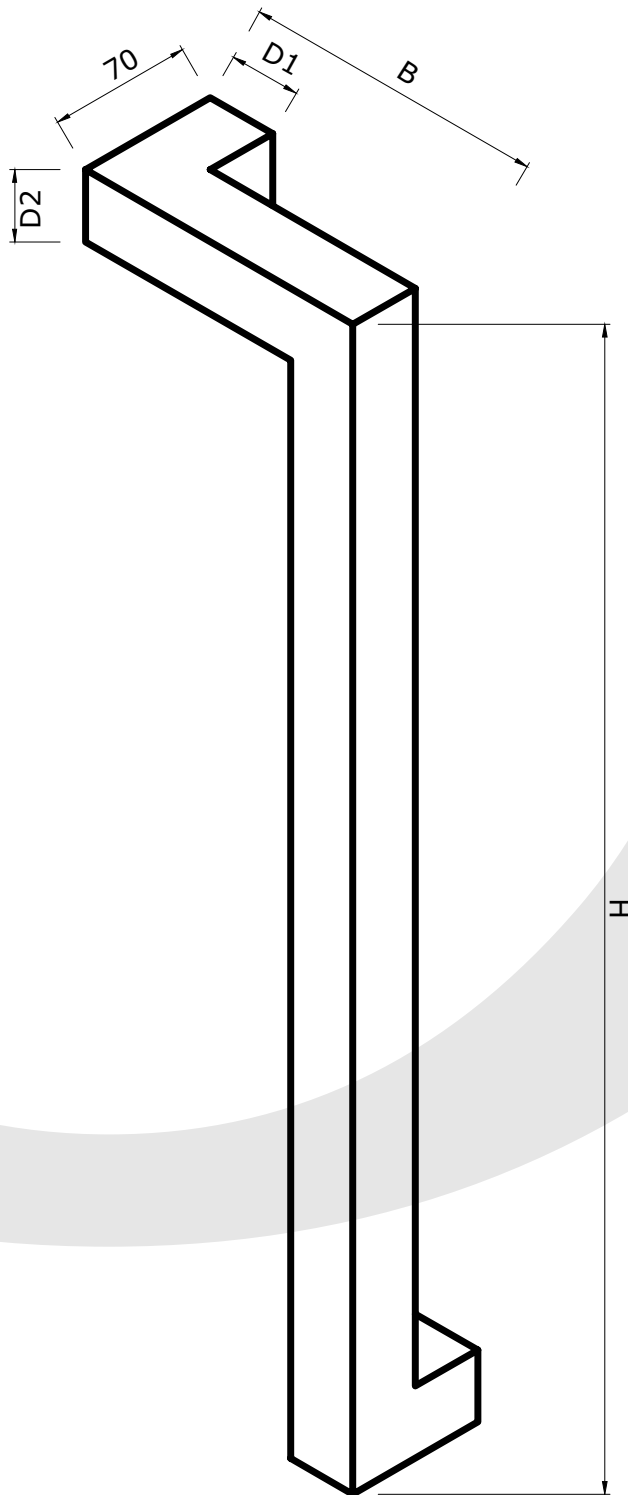

Maximale hoogte 1500 mm. Hou steeds rekening met de **gekozen diameter**, wanneer u de **asmaat** neemt.

Klant

Referentie

Bestelbon

Type Inox trekker **FDT211 RECHTS**

Aantal

Diameter D1/D2

20/20

Opmerking:

Maximale hoogte 1500 mm. Hou steeds rekening met de **gekozen diameter**, wanneer u de **asmaat** neemt.

Klant

Referentie

Bestelbon

Type Inox trekker **FDT311LINKS**

Aantal

Diameter D1/D2