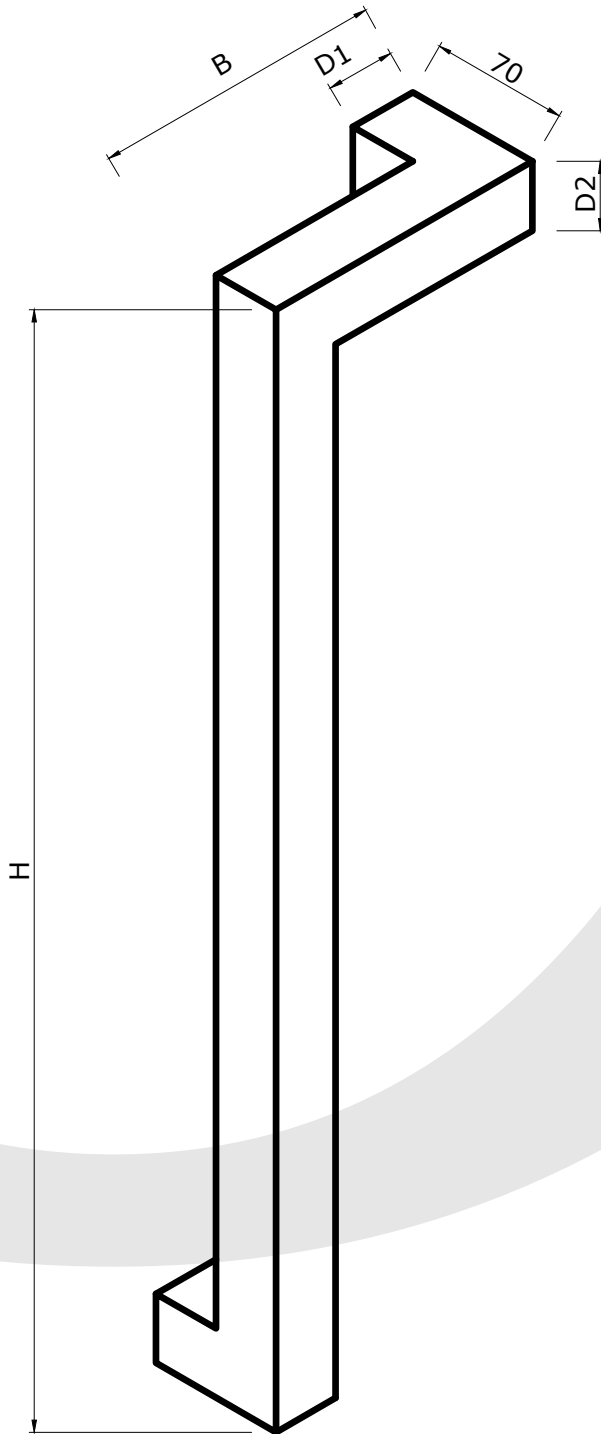

Maximale hoogte 1500 mm. Hou steeds rekening met de **gekozen diameter**, wanneer u de **asmaat** neemt.

Klant

Referentie

Bestelbon

Type Inox trekker **FDT211 RECHTS**

Aantal

Diameter D1/D2

20/20

Enkel bij dubbele deurtrekker

Opmerking:

Maximale hoogte 1500 mm. Hou steeds rekening met de **gekozen diameter**, wanneer u de **asmaat** neemt.

Klant

Referentie

Bestelbon

Type Inox trekker **FDT311 RECHTS**

Aantal

Diameter D1/D2

20/20

25/25

30/30

40/40

Asmaat

Totale hoogte