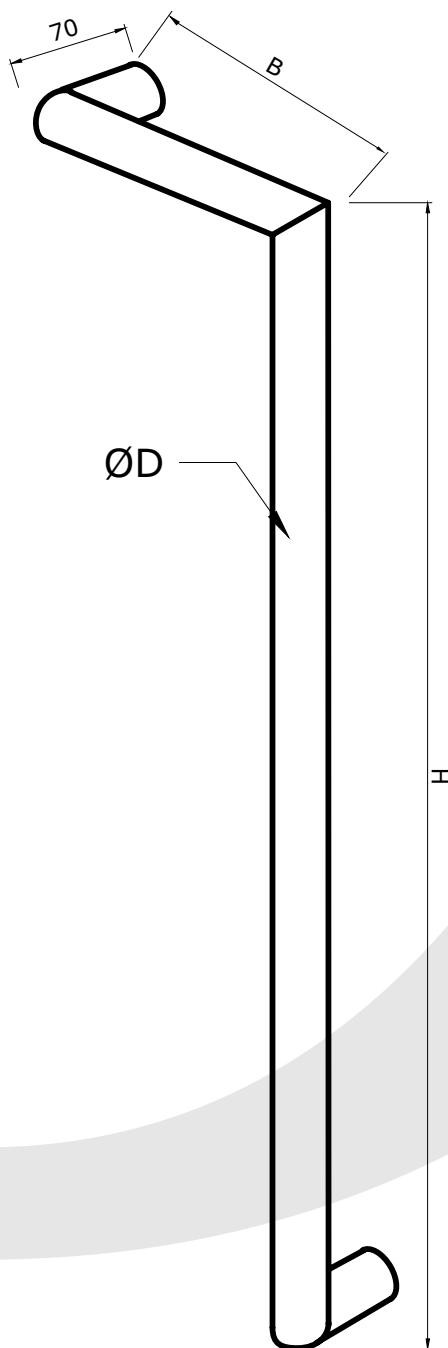

Maximale hoogte 1500 mm. Hou steeds rekening met de **gekozen diameter**, wanneer u de **asmaat** neemt.

Klant

Referentie

Bestelbon

Type Inox trekker **FDT211 RECHTS**

Aantal

Diameter D1/D2

20/20

Aantal

Diameter D1/D2

20/20

25/25

30/30

40/40

Asmaat

Totale hoogte

Enkel bij blinde deurtrekker

B04

Enkel bij dubbele deurtrekker

Opmerking:

Maximale hoogte 2200 mm. Hou steeds rekening met de **gekozen diameter**, wanneer u de **asmaat neemt**.

Klant

Referentie

Bestelbon

Type Inox trekker **FDT313 LINKS**

Aantal

Diameter D1/D2

20/20

25/25

30/30

35/35

Asmaat