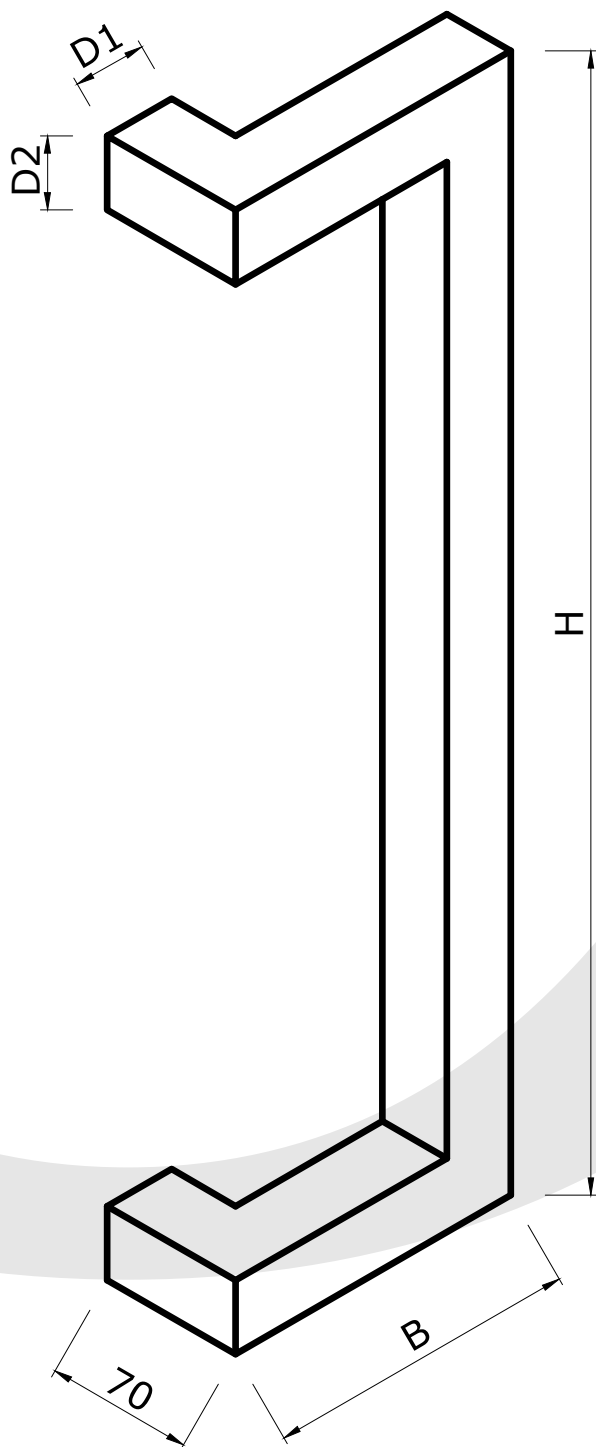

Klant

Referentie

Bestelbon

Type Inox trekker **FDT211 LINKS**

Aantal

Diameter D1/D2

40/20

50/20

Maximale hoogte 1500 mm. Hou steeds rekening met de **gekozen diameter**, wanneer u de **asmaat** neemt.

Klant

Referentie

Bestelbon

Type Inox trekker **FDT211 RECHTS**

Aantal

Diameter D1/D2

20/20