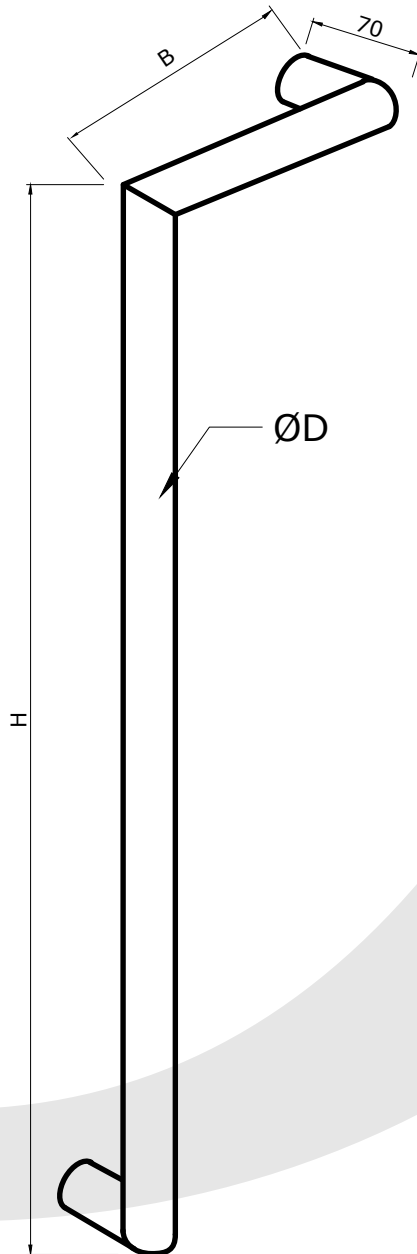

Klant

Referentie

Bestelbon

Type Inox trekker **FDT211 LINKS**

Aantal

Diameter D1/D2

40/20

50/20

Maximale hoogte 1500 mm. Hou steeds rekening met de **gekozen diameter**, wanneer u de **asmaat** neemt.

Klant

Referentie

Bestelbon

Type Inox trekker **FDT211 RECHTS**

Aantal

Diameter D1/D2

20/20

Aantal

Diameter D1/D2

20/20

25/25

30/30

40/40

Asmaat

Totale hoogte

B02

Enkel bij blinde deurtrekker

B04

Enkel bij dubbele deurtrekker

Opmerking:

Maximale hoogte 2200 mm. Hou steeds rekening met de **gekozen diameter**, wanneer u de **asmaat neemt**.

Klant

Referentie