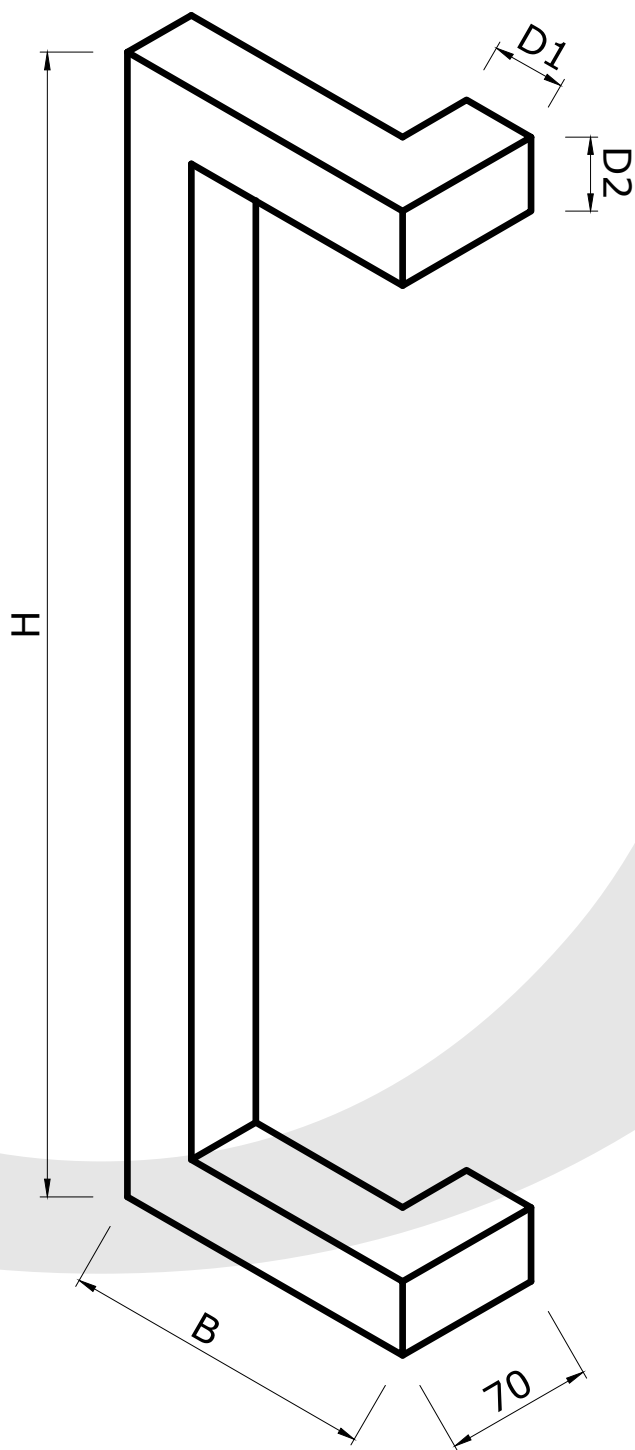

Klant

Referentie

Bestelbon

Type Inox trekker **FDT211 LINKS**

Aantal

Diameter D1/D2

40/20

50/20

Maximale hoogte 1500 mm. Hou steeds rekening met de **gekozen diameter**, wanneer u de **asmaat** neemt.

Klant

Referentie

Bestelbon

Type Inox trekker **FDT211 RECHTS**

Aantal

Diameter D1/D2

20/20