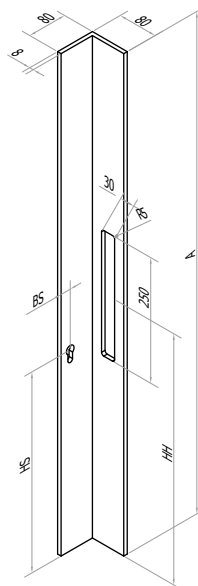

## FDT405

Afmetingen // 80 x 15mm  
*Dimensions*

Diepte tot deurpaneel // 80mm  
*Profondeur jusqu'au panneau*

**Variabele lengte // Longueur variable**

**max. 3000mm**

Ook verkrijgbaar met 4 installatiegaten //  
*Egalement disponible avec 4 trous d'installation*

## FDT406

Afmetingen // Dimensions 80 x 20mm

Diepte tot deurpaneel // Profondeur jusqu'au panneau 80mm

Variabele lengte // Longueur variable

max. 3000mm

Ook verkrijgbaar met 4 installatiegaten // Egalement disponible avec 4 trous d'installation

## FDT602

Afmetingen // Dimensions 80 x 80 x 8mm

Diepte tot deurpaneel // Profondeur jusqu'au panneau 80mm

Variabele lengte // Longueur variable

max. 3000mm

links of rechts verkrijgbaar // disponible gauche ou droite

## FDT605

Afmetingen // Dimensions  
120 x 80 x 8mm

Diepte tot deurpaneel // Profondeur jusqu'au panneau  
80mm

Variabele lengte // Longueur variable

max. 3000mm

links of rechts verkrijgbaar // disponible gauche ou droite