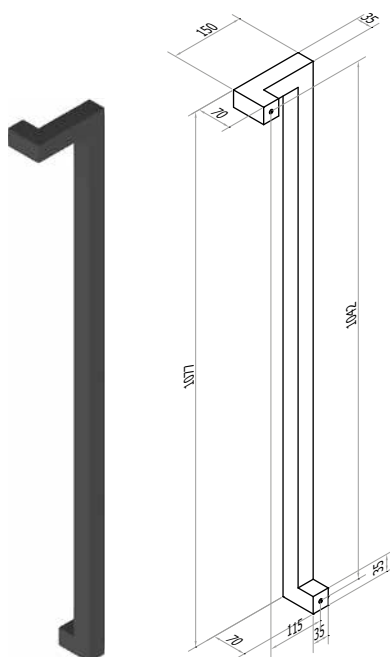

## FDT104

Afmetingen // Dimensions 40mm

Diepte tot deurpaneel // Profondeur jusqu'au panneau 80mm

Variabele lengte // Longueur variable

max. 3000mm

## FDT105

Afmetingen // Dimensions 80 x 20mm

Diepte tot deurpaneel // Profondeur jusqu'au panneau 65mm

Variabele lengte // Longueur variable

max. 3000mm

## FDT301

Afmetingen // Dimensions 35 x 35mm

Diepte tot deurpaneel // Profondeur jusqu'au panneau 70mm

Variabele lengte // Longueur variable

max. 1250mm

links of rechts verkrijgbaar // disponible gauche ou droite