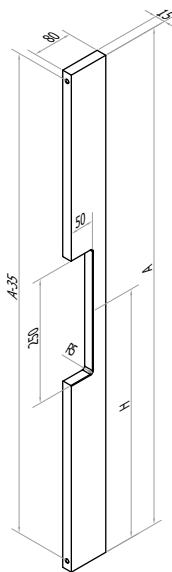

## FDT104

Afmetingen // Dimensions 40mm

Diepte tot deurpaneel // Profondeur jusqu'au panneau 80mm

Variabele lengte // Longueur variable

max. 3000mm

## FDT105

Afmetingen // Dimensions 80 x 20mm

Diepte tot deurpaneel // Profondeur jusqu'au panneau 65mm

Variabele lengte // Longueur variable

max. 3000mm

### FDT302

Afmetingen // Dimensions 50 x 15mm

Diepte tot deurpaneel // Profondeur jusqu'au panneau 100mm

Variabele lengte // Longueur variable

max. 1250mm

links of rechts verkrijgbaar // disponible gauche ou droite

### FDT403

Afmetingen // Dimensions 80 x 15mm

Diepte tot deurpaneel // Profondeur jusqu'au panneau 80mm

Variabele lengte // Longueur variable

max. 3000mm

Ook verkrijgbaar met 4 installatiegaten // Egalement disponible avec 4 trous d'installation