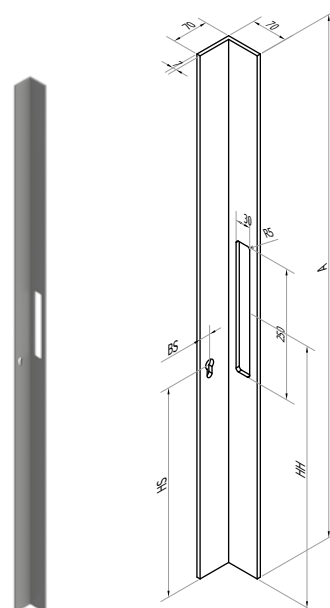

## FDT405

Afmetingen // 80 x 15mm  
*Dimensions*

Diepte tot deurpaneel // 80mm  
*Profondeur jusqu'au panneau*

**Variabele lengte // Longueur variable**

**max. 3000mm**

Ook verkrijgbaar met 4 installatiegaten //  
*Egalement disponible avec 4 trous d'installation*

## FDT602

Afmetingen // Dimensions 80 x 80 x 8mm

Diepte tot deurpaneel // Profondeur jusqu'au panneau 80mm

Variabele lengte // Longueur variable

max. 3000mm

links of rechts verkrijgbaar // disponible gauche ou droite

## FDT605

Afmetingen // Dimensions  
120 x 80 x 8mm

Diepte tot deurpaneel // Profondeur jusqu'au panneau  
80mm

Variabele lengte // Longueur variable

max. 3000mm

links of rechts verkrijgbaar // disponible gauche ou droite

## FDT607

Afmetingen // Dimensions  
70 x 70 x 7mm

Diepte tot deurpaneel // Profondeur jusqu'au panneau  
70mm

Variabele lengte // Longueur variable

max. 3000mm

links of rechts verkrijgbaar // disponible gauche ou droite