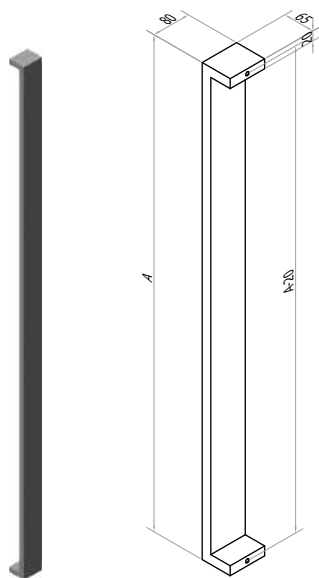

## FDT104

Afmetingen // Dimensions 40mm

Diepte tot deurpaneel // Profondeur jusqu'au panneau 80mm

Variabele lengte // Longueur variable

max. 3000mm

## FDT105

Afmetingen // Dimensions 80 x 20mm

Diepte tot deurpaneel // Profondeur jusqu'au panneau 65mm

Variabele lengte // Longueur variable

max. 3000mm

## FDT301

Afmetingen // Dimensions 35 x 35mm

Diepte tot deurpaneel // Profondeur jusqu'au panneau 70mm

Variabele lengte // Longueur variable

max. 1250mm

links of rechts verkrijgbaar // disponible gauche ou droite