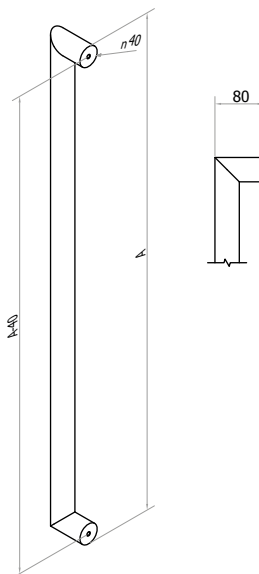

## FDT103

Afmetingen // Dimensions 35 x 35mm

Diepte tot deurpaneel // Profondeur jusqu'au panneau 80mm

Variabele lengte // Longueur variable

max. 3000mm

Vaste lengte  
Longueur fixe

## FDT104

Afmetingen // Dimensions 40mm

Diepte tot deurpaneel // Profondeur jusqu'au panneau 80mm

Variabele lengte // Longueur variable

max. 3000mm

## FDT105

Afmetingen // Dimensions 80 x 20mm

Diepte tot deurpaneel // Profondeur jusqu'au panneau 65mm

Variabele lengte // Longueur variable

max. 3000mm