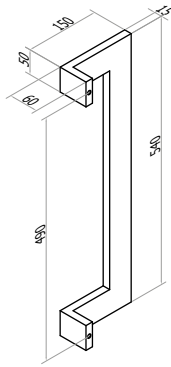

VASTE LENGTE // LONGUEUR FIXE

FDT203

Afmetingen // Dimensions 50 x 15mm

Diepte tot deurpaneel // Profondeur jusqu'au panneau 60mm

Vaste lengte // Longueur fixe

540mm	600mm	1077mm

links of rechts verkrijgbaar // disponible gauche ou droite