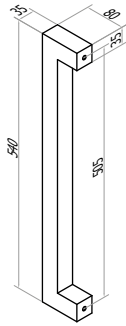

**B02** *Set de fixation aveugle M8 (filet + écrou)*

**B04** Dubbele blinde bevestigingsset M8 (draad + 2x moer)

**B04** *Set de fixation aveugle à double pas M8 (filet + 2x écrou)*

## VASTE LENGTE // LONGUEUR FIXE

### FDT101

Afmetingen // 35 x 35mm  
Dimensions

Diepte tot deurpaneel // 80mm  
Profondeur jusqu'au panneau