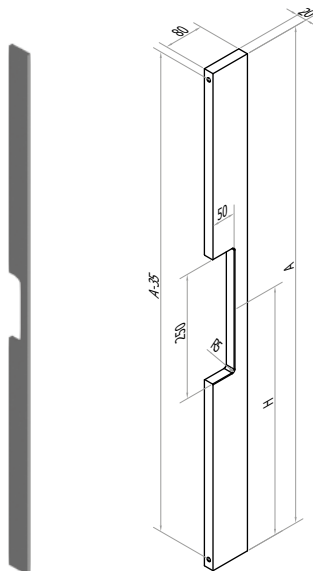

## FDT404

Afmetingen // 80 x 20mm  
*Dimensions*

Diepte tot deurpaneel // 80mm  
*Profondeur jusqu'au panneau*

**Variabele lengte // Longueur variable**

**max. 3000mm**

Ook verkrijgbaar met 4 installatiegaten //  
*Egalement disponible avec 4 trous d'installation*

## FDT405

Afmetingen // 80 x 15mm  
*Dimensions*

Diepte tot deurpaneel // 80mm  
*Profondeur jusqu'au panneau*

**Variabele lengte // Longueur variable**

**max. 3000mm**

Ook verkrijgbaar met 4 installatiegaten //  
*Egalement disponible avec 4 trous d'installation*

## FDT605

Afmetingen // Dimensions  
120 x 80 x 8mm

Diepte tot deurpaneel // Profondeur jusqu'au panneau  
80mm

Variabele lengte // Longueur variable

max. 3000mm

links of rechts verkrijgbaar // disponible gauche ou droite