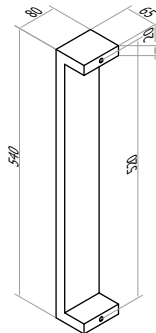

FDT102

Afmetingen // 80 x 20mm
Dimensions

Diepte tot deurpaneel // 65mm
Profondeur jusqu'au panneau

Vaste lengte // Longueur fixe

540mm	600mm	1077mm