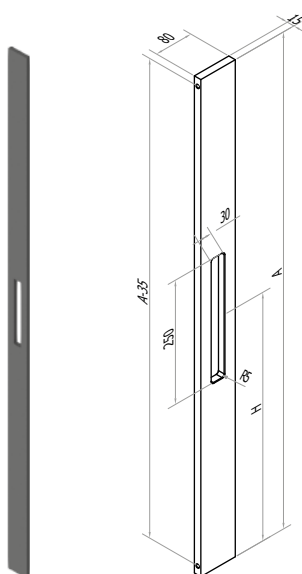

## FDT404

Afmetingen // 80 x 20mm  
*Dimensions*

Diepte tot deurpaneel // 80mm  
*Profondeur jusqu'au panneau*

**Variabele lengte // Longueur variable**

**max. 3000mm**

Ook verkrijgbaar met 4 installatiegaten //  
*Egalement disponible avec 4 trous d'installation*

## FDT405

Afmetingen // 80 x 15mm  
*Dimensions*

Diepte tot deurpaneel // 80mm  
*Profondeur jusqu'au panneau*

**Variabele lengte // Longueur variable**

**max. 3000mm**

Ook verkrijgbaar met 4 installatiegaten //  
*Egalement disponible avec 4 trous d'installation*

## FDT602

Afmetingen // Dimensions 80 x 80 x 8mm

Diepte tot deurpaneel // Profondeur jusqu'au panneau 80mm

Variabele lengte // Longueur variable

max. 3000mm

links of rechts verkrijgbaar // disponible gauche ou droite

## FDT605

Afmetingen // Dimensions  
120 x 80 x 8mm

Diepte tot deurpaneel // Profondeur jusqu'au panneau  
80mm

Variabele lengte // Longueur variable

max. 3000mm

links of rechts verkrijgbaar // disponible gauche ou droite