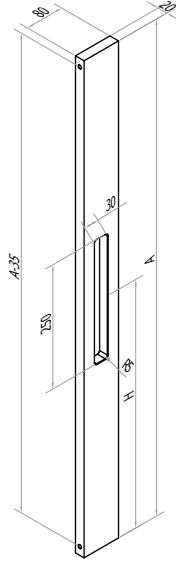

VARIABELE LENGTE // LONGUEUR VARIABLE

FDT406

Afmetingen // Dimensions 80 x 20mm

Diepte tot deurpaneel // Profondeur jusqu'au panneau 80mm

Variabele lengte // Longueur variable

max. 3000mm

Ook verkrijgbaar met 4 installatiegaten // Egalement disponible avec 4 trous d'installation