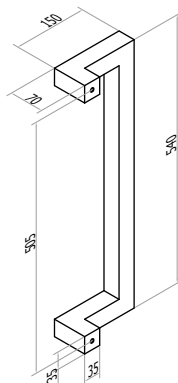

## FDT201

Afmetingen // 35 x 35mm  
Dimensions

Diepte tot deurpaneel // 70mm  
Profondeur jusqu'au panneau

### Vaste lengte // Longueur fixe

540mm	600mm	1077mm
-------	-------	--------

links of rechts verkrijgbaar // disponible gauche ou droite