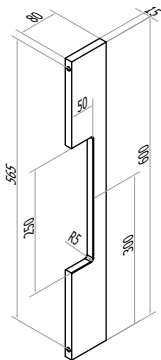

### FDT203

Afmetingen // Dimensions 50 x 15mm

Diepte tot deurpaneel // Profondeur jusqu'au panneau 60mm

#### Vaste lengte // Longueur fixe

540mm	600mm	1077mm
-------	-------	--------

links of rechts verkrijgbaar // disponible gauche ou droite

### FDT401

Afmetingen // Dimensions 80 x 15mm

Diepte tot deurpaneel // Profondeur jusqu'au panneau 80mm