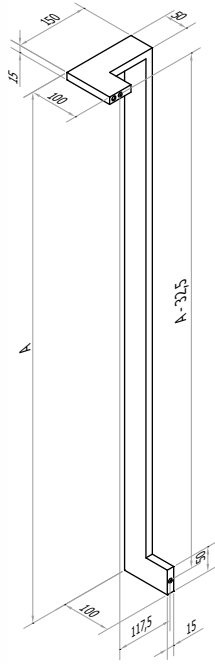

VARIABELE LENGTE // LONGUEUR VARIABLE

FDT302

Afmetingen // Dimensions 50 x 15mm

Diepte tot deurpaneel // Profondeur jusqu'au panneau 100mm

Variabele lengte // Longueur variable

max. 1250mm

links of rechts verkrijgbaar // disponible gauche ou droite