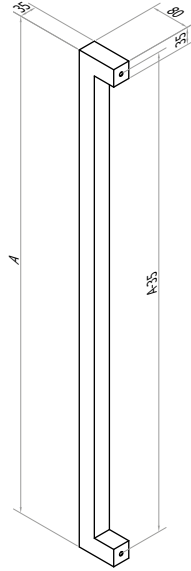

VARIABELE LENGTE // LONGUEUR VARIABLE

DEURTREKKERS
TIRANTS DE PORTE

FDT103

Afmetingen // Dimensions 35 x 35mm

Diepte tot deurpaneel // Profondeur jusqu'au panneau 80mm

Variabele lengte // Longueur variable

max. 3000mm

Vaste lengte
Longueur fixe