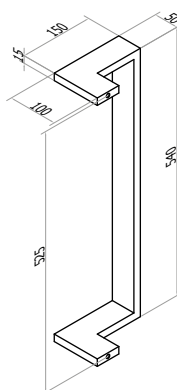

### Vaste lengte // Longueur fixe

540mm	600mm	1077mm
-------	-------	--------

links of rechts verkrijgbaar // disponible gauche ou droite

## FDT202

Afmetingen // 50 x 15mm  
Dimensions

Diepte tot deurpaneel // 100mm  
Profondeur jusqu'au panneau