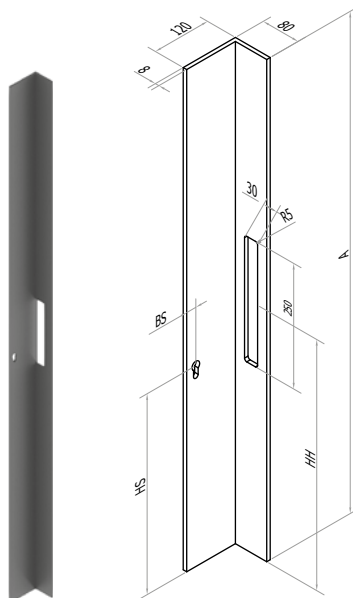

## FDT405

Afmetingen // 80 x 15mm  
*Dimensions*

Diepte tot deurpaneel // 80mm  
*Profondeur jusqu'au panneau*

**Variabele lengte // Longueur variable**

**max. 3000mm**

Ook verkrijgbaar met 4 installatiegaten //  
*Egalement disponible avec 4 trous d'installation*

## FDT602

Afmetingen // Dimensions 80 x 80 x 8mm

Diepte tot deurpaneel // Profondeur jusqu'au panneau 80mm

Variabele lengte // Longueur variable

max. 3000mm

links of rechts verkrijgbaar // disponible gauche ou droite

## FDT605

Afmetingen // Dimensions  
120 x 80 x 8mm

Diepte tot deurpaneel // Profondeur jusqu'au panneau  
80mm

Variabele lengte // Longueur variable

max. 3000mm

links of rechts verkrijgbaar // disponible gauche ou droite

## FDT607

Afmetingen // Dimensions  
70 x 70 x 7mm

Diepte tot deurpaneel // Profondeur jusqu'au panneau  
70mm

Variabele lengte // Longueur variable

max. 3000mm

links of rechts verkrijgbaar // disponible gauche ou droite