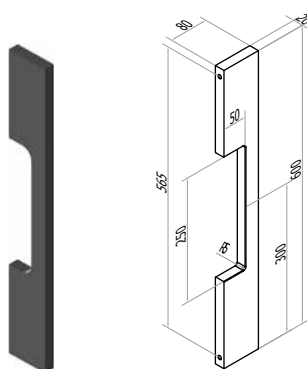

VASTE LENGTE // LONGUEUR FIXE

FDT402

Afmetingen // 80 x 20mm
Dimensions

Diepte tot deurpaneel // 80mm
Profondeur jusqu'au panneau

Vaste lengte // Longueur fixe

540mm	600mm	1077mm