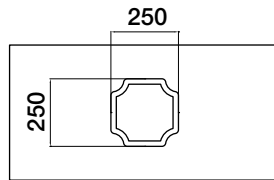

De maximum afmeting van het paneel bedraagt 1500mm x 500mm.

U heeft de keuze uit meer dan 1000 RAL kleuren uit voorraad voor de afwerking ervan.

Deze sierpanelen zijn ook verkrijgbaar als sandwichpaneel met gefreesde zijde. Voor prijzen verwijzen wij u graag naar onze catalogus Alu Systems.

*Les panneaux décoratifs fraisés de FenekO sont des tôles en aluminium avec une épaisseur de 3mm. Ceux-ci sont fraisés d'un côté selon des motifs fixes.*

*Vous avez le choix entre 2 types:*

- *Type A: dimensions de motifs invariables*
- *Type B: motif qui change en fonction de la taille du panneau (125mm à partir du bord)*

*La dimension maximale d'un panneau est de 1500mm x 500mm.*

*Vous avez le choix entre plus de 1000 couleurs RAL en stock pour la finition.*

*Ces panneaux sont également disponibles en panneaux sandwich. Pour les prix nous vous référons vers notre catalogue Alu Systems.*

**TYPE A: ONVERANDERLIJKE MOTIEFMATEN // DIMENSIONS DES MOTIFS INVARIABLES**

**FSK-C01**

250x250mm

**FSK-C02**

250x250mm

**FSK-C03**

250x250mm

**FSK-C04**