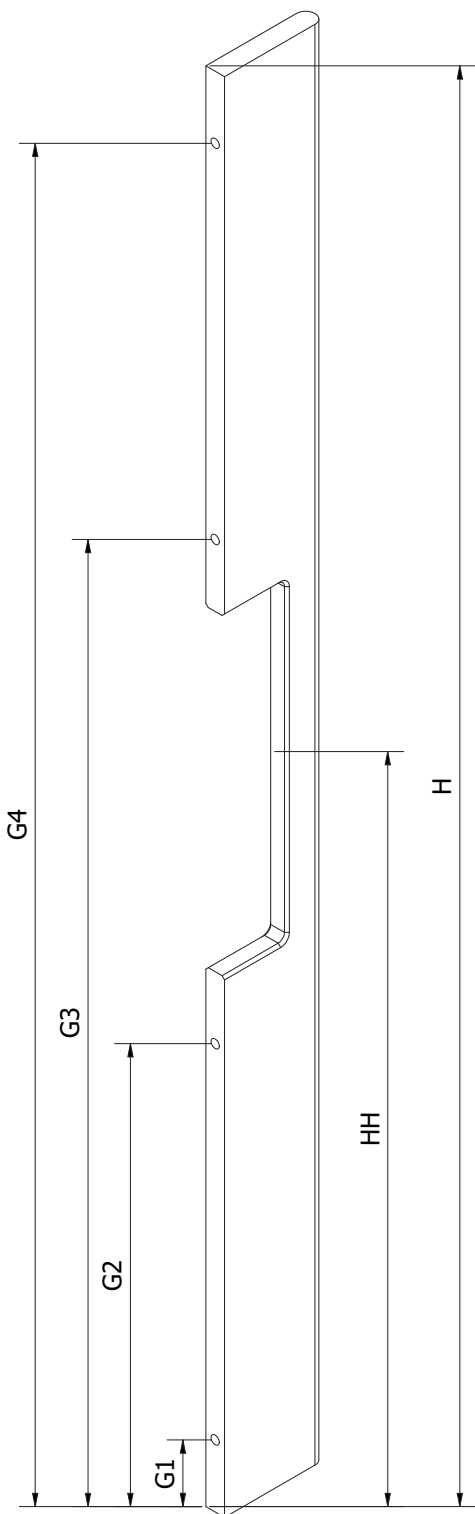

AFGERONDE DEURTREKKERS // TIRANTS DE PORTE SEMI-ARONDI

FDT423