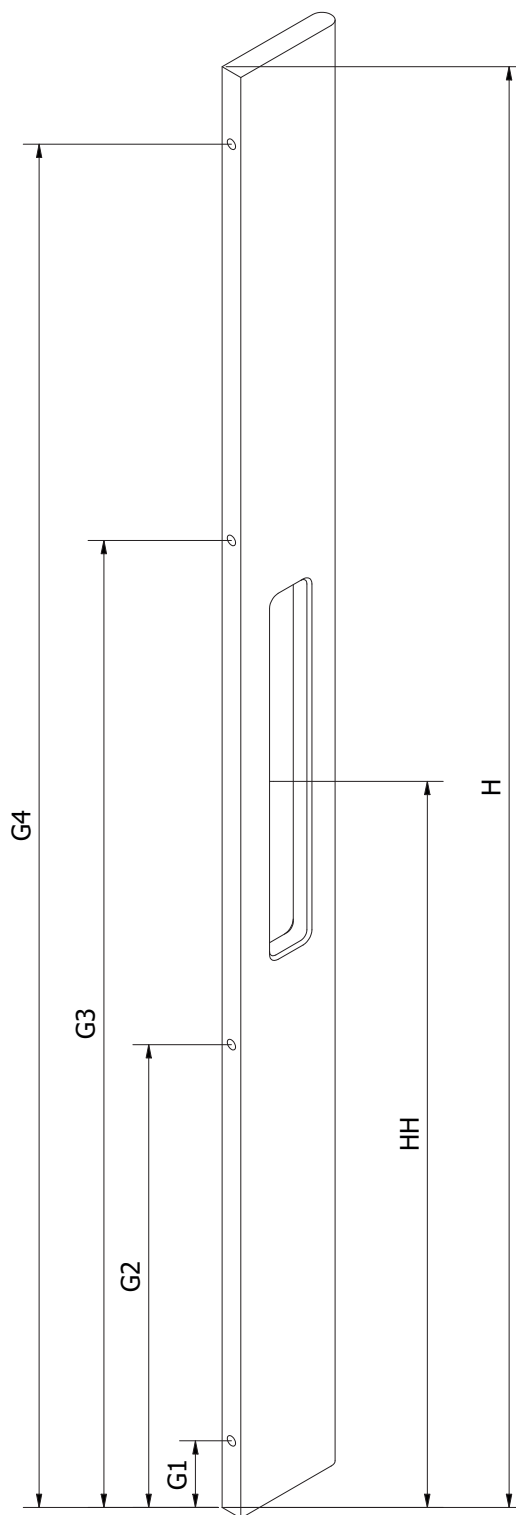

AFGERONDE DEURTREKKERS // TIRANTS DE PORTE SEMI-ARONDI

FDT423

FDT425