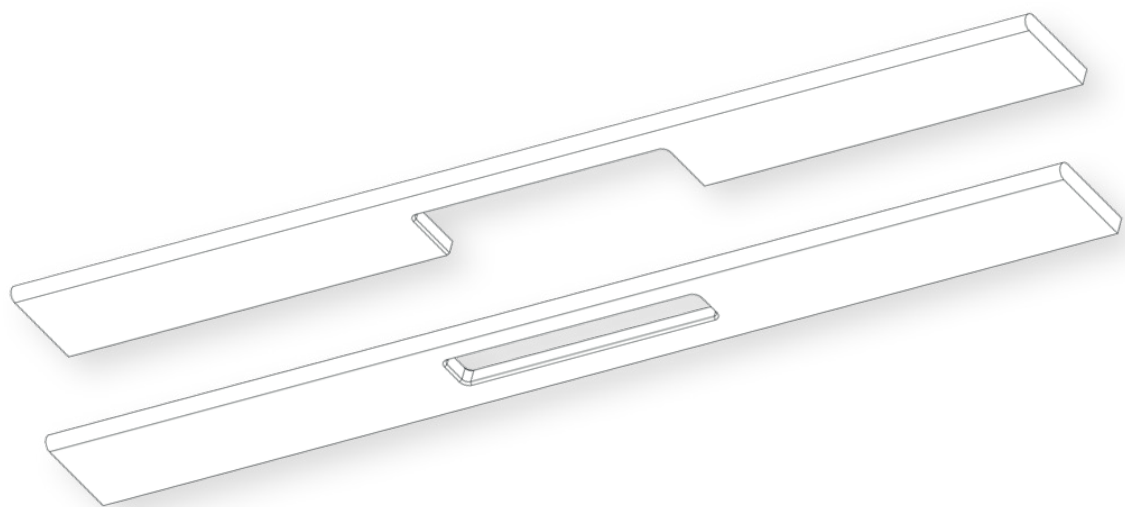

AFGERONDE DEURTREKKERS // TIRANTS DE PORTE SEMI-ARONDI

FenekO breidt zijn gamma deurtrekkers uit

FenekO biedt vanaf heden twee nieuwe deurtrekkers aan: **FDT423** & **FDT425**. Een variatie op de FDT403 & FDT405.

Beide hebben een **half rond profiel**, wat zorgt voor een uniek en zachter ontwerp. Ideaal voor degene die een iets minder strak design wensen. Bovendien zorgt de afronding voor een aangener greep.

Dit profiel is een **origineel ontwerp van FenekO** en **bijgevolg uniek in België**.

Afmetingen:

80x15mm

Diepte tot paneel:

80mm

Variabele lengte:

Maximum 3000mm.

Bevestigingsmogelijkheden:

- Klassiek
- Blind
- Dubbel
- M5

Voor meer informatie kan u terecht bij uw vertegenwoordiger of via: feneko@feneko.be

FenekO agrandit sa gamme de tirants de porte

FenekO propose deux nouveaux tirants de porte, **FDT423** et **FDT425**. Des variantes du FDT403 et FDT405.

Ils ont un **profil semi-arrondi**, ce qui en fait un design unique et mieux fini. Idéal pour ceux qui souhaitent un design légèrement moins droit. De plus, le manche est plus agréable en main.

Ce profil est **une idée originale de FenekO** et donc **unique en Belgique**.

Dimensions:

80x15mm

Profondeur jusqu'au panneau:

80mm

Longueur variable:

Maximum 3000mm.

Possibilités de fixation:

- Classique
- Aveugle
- Double
- M5

Pour plus d'informations, veuillez contacter votre représentant ou via feneko@feneko.be