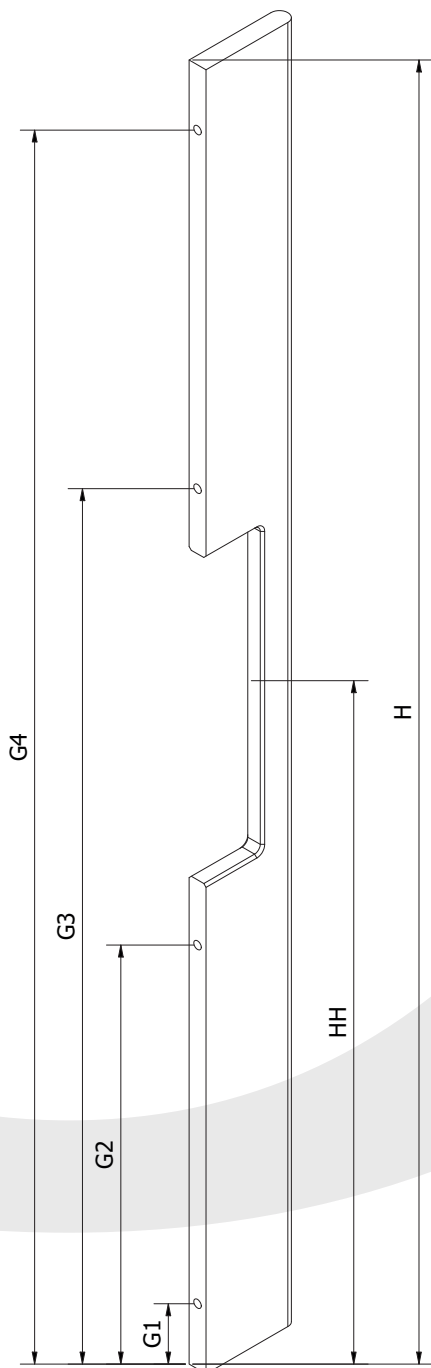

Klant

Referentie

**Opmerking:** Maximale hoogte is 3000mm.

Bestelbon

Type trekker **FDT423**

Aantal

Kleur

Poedercode

Hoogte (H)

Hoogte greep (HH)

Bevestiging

Klassiek

Blind

Dubbel

Geen

M5

Positie gaten

G1

G2

G3

G4

G5

G6

B01

Referentie

**Opmerking:** Maximale hoogte is 3000mm.

Bestelbon

Type trekker

FDT425

Aantal

Kleur

Poedercode