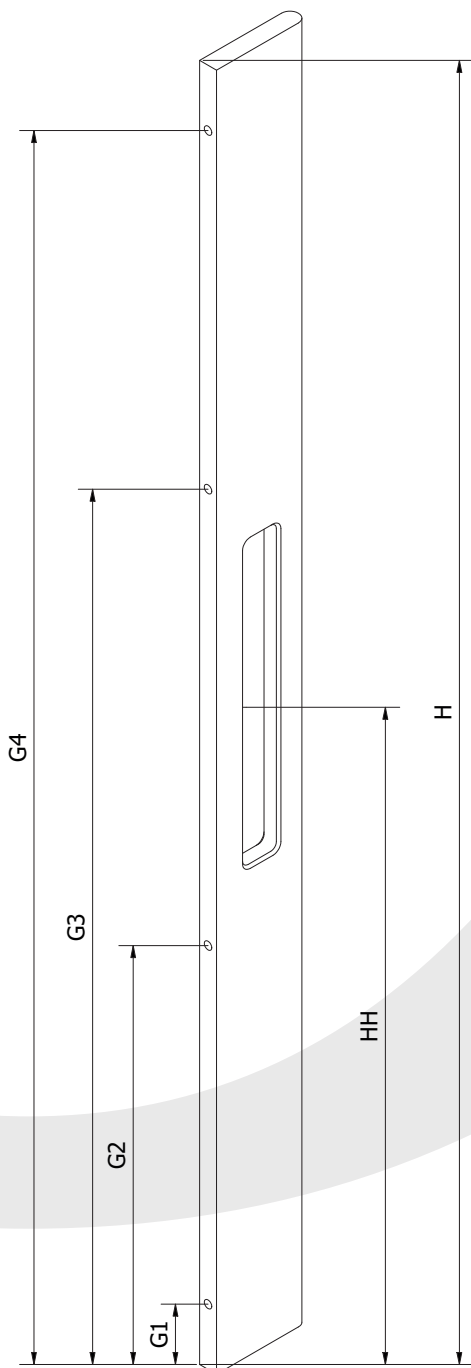

Klant

Referentie

**Opmerking:** Maximale hoogte is 3000mm.

Bestelbon

Type trekker **FDT423**

Aantal

Kleur

Poedercode

Positie gaten

G1

G2

G3

G4

G5

G6

B01

Referentie

**Opmerking:** Maximale hoogte is 3000mm.

Bestelbon

Type trekker

FDT425

Aantal

Kleur

Poedercode