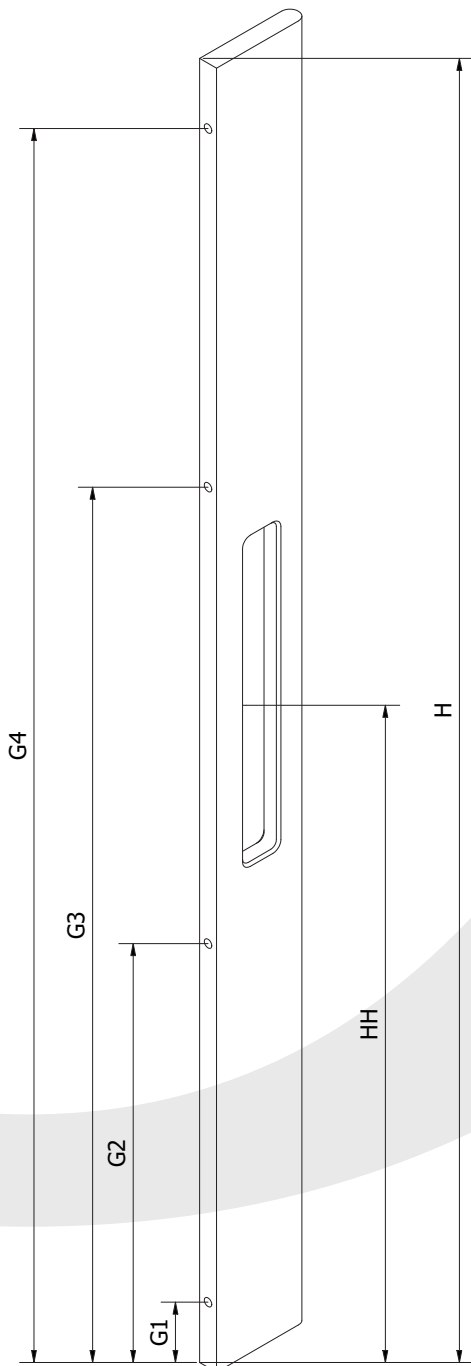

Klant

Referentie

Opmerking: Maximale hoogte is 3000mm.

Bestelbon

Type trekker

FDT423

Aantal

Kleur

M5

Positie gaten

G1

G2

G3

G4

G5

G6

Klant

Referentie

Opmerking: Maximale hoogte is 3000mm.

Bestelbon

Type trekker

FDT425

Aantal

Kleur