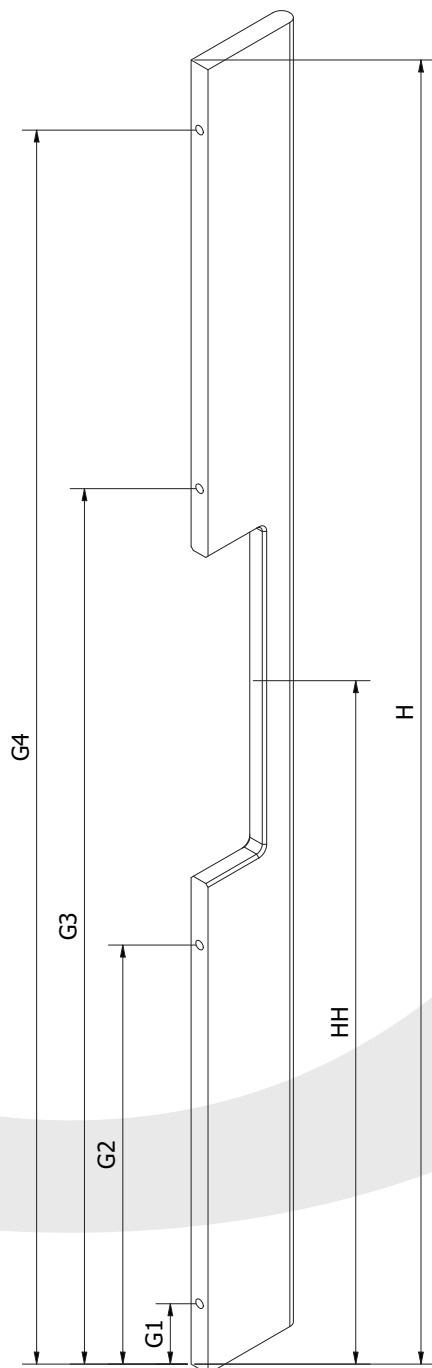

Klant

Referentie

Opmerking: Maximale hoogte is 3000mm.

Bestelbon

Type trekker

FDT423

Aantal

Kleur

Poedercode

Hoogte (H)

Hoogte greep (HH)

Bevestiging

Klassiek

Blind

Dubbel

Geen

M5

Positie gaten

G1

G2

G3

G4

G5

G6

Klant

Referentie

Opmerking: Maximale hoogte is 3000mm.

Bestelbon

Type trekker

FDT425

Aantal

Kleur