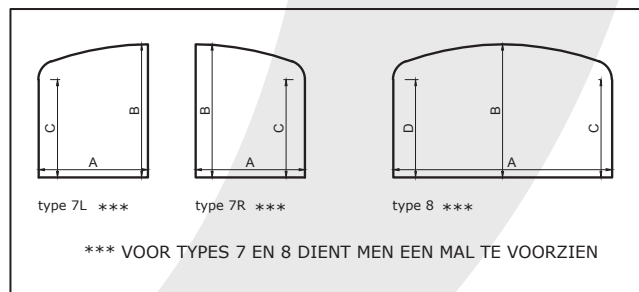

type 1   type 2L   type 2R   type 3L   type 3R   type 4L   type 4R

type 7L ***   type 7R ***   type 8 ***

*** VOOR TYPES 7 EN 8 DIENT MEN EEN MAL TE VOORZIEN

Aantal	Type	A	B	C	D	E	R	Ø	T	Ref.

Kleur

Wit (AE80019901620) 9016	Crème (AE70019220225) 9001
Bruin (AE70058805822) 8019	Grijs antr. (AE70016202225) 7016
Anodisé	RAL
Poedercode*	

Maten

Binnenmaten/Doorkijk	
Buitenmaten/Afgewerkt	

Bijkomende opmerkingen:

*Vul steeds de poedercode in. Bij gebrek aan (volledige) poedercode gaat u akkoord met de door ons gekozen code.