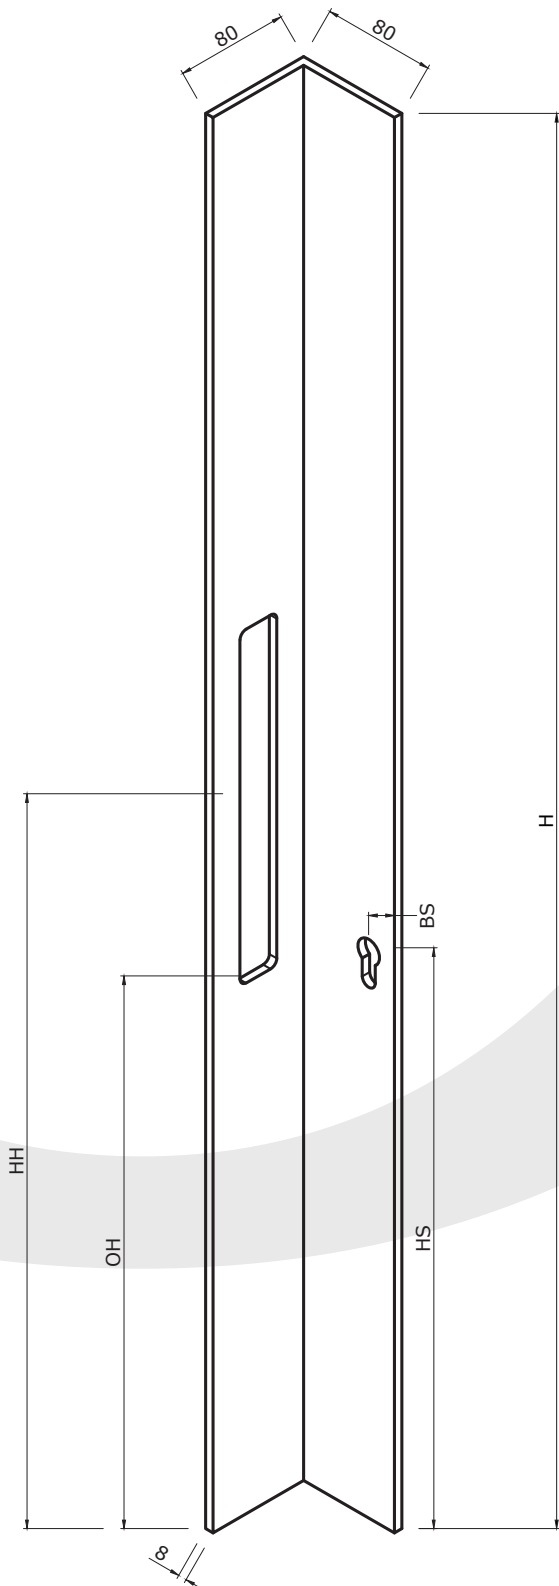

Klant

Referentie

Bestelbon

Type trekker

FDT602 LINKS

Aantal

Kleur

Poedercode

Hoogte (H)

Hoogte greep (HH)

Sleutelgat

HS

BS

Opmerking:

Maximale hoogte is 3000mm. De FDT600-reeks is te lijmen