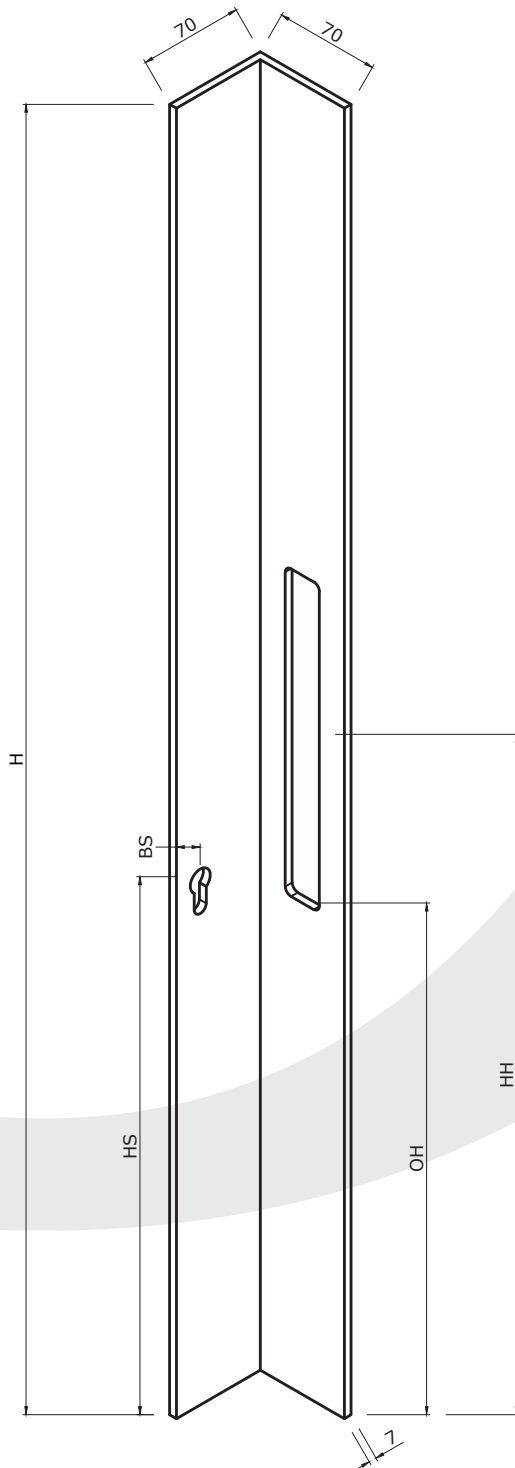

Klant

Referentie

Bestelbon

Type trekker

FDT607 LINKS

Aantal

Kleur

Poedercode

Hoogte (H)

Hoogte greep (HH)

Sleutelgat

HS

BS

Opmerking:

Maximale hoogte is 3000mm. De FDT600-reeks is te lijmen