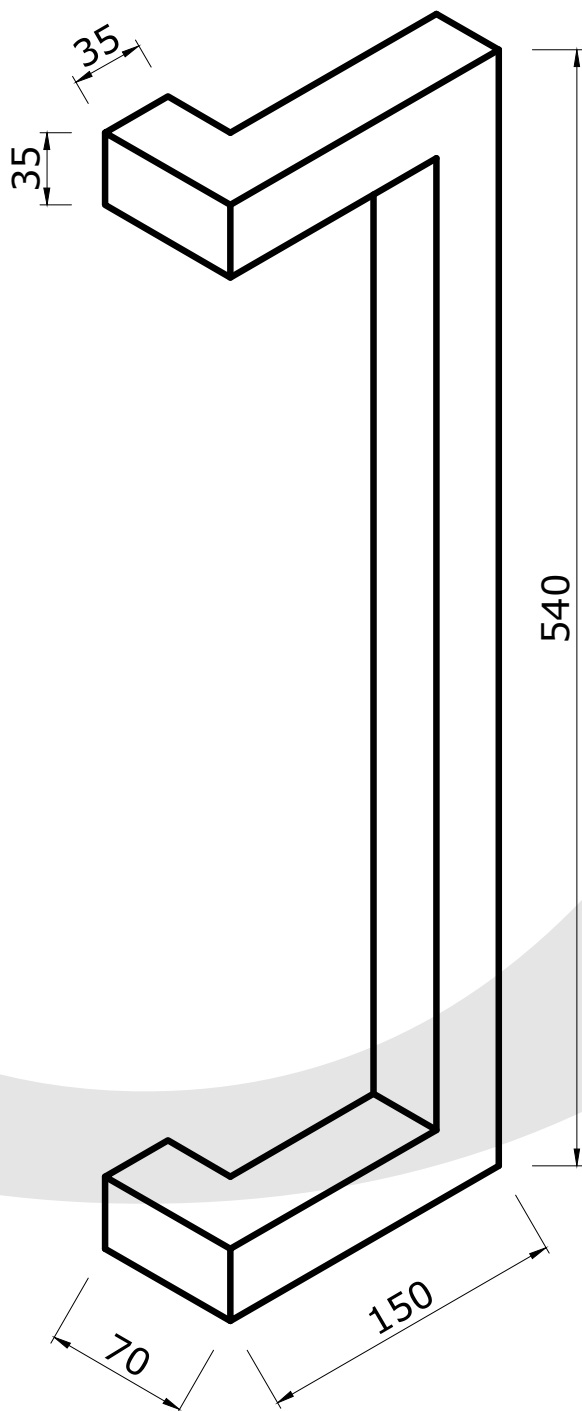

### Opmerking:

Maximale hoogte is 3000mm.

Klant

Referentie

Bestelbon

Type trekker **FDT201 LINKS**

Aantal

Kleur