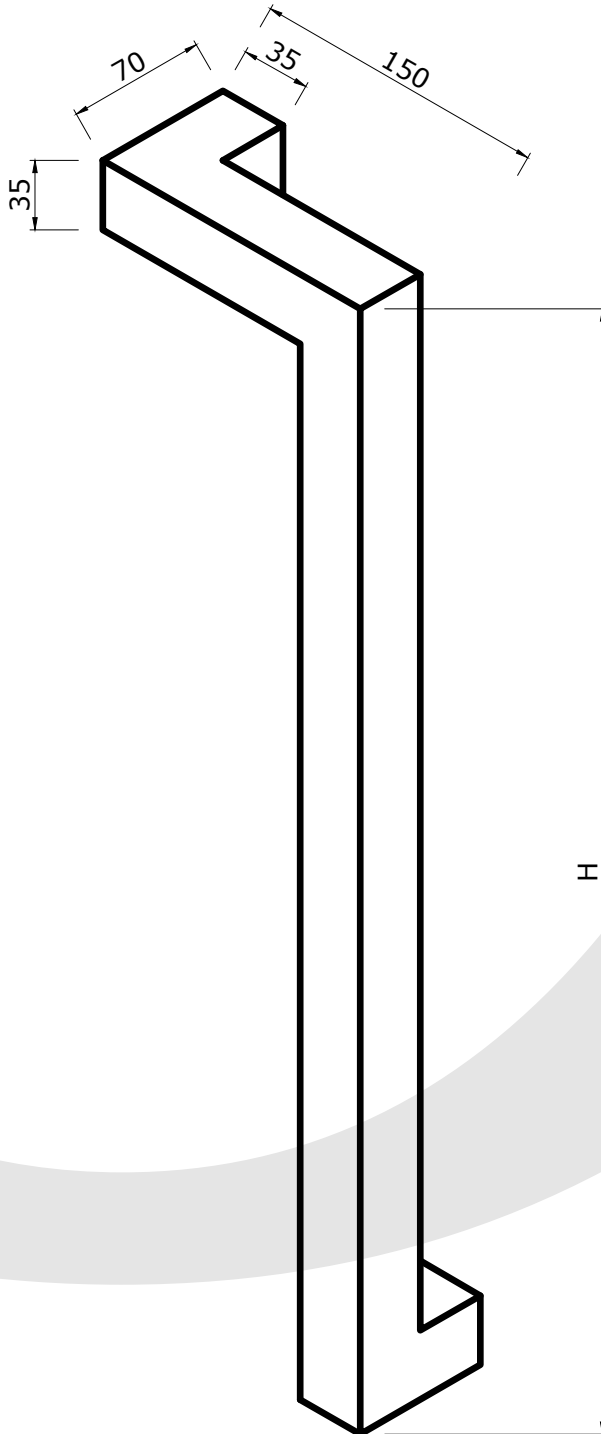

Klant

Referentie

Bestelbon

Type trekker

FDT301 LINKS

Aantal

Kleur

Poedercode

Hoogte

Bevestiging

Klassiek

Blind

Dubbel

Geen

B01

Enkel bij klassieke deurtrekker

Gelakt

Brut

B02

Enkel bij blinde deurtrekker

B04

Enkel bij dubbele deurtrekker

Opmerking:

Maximale hoogte 1250mm.