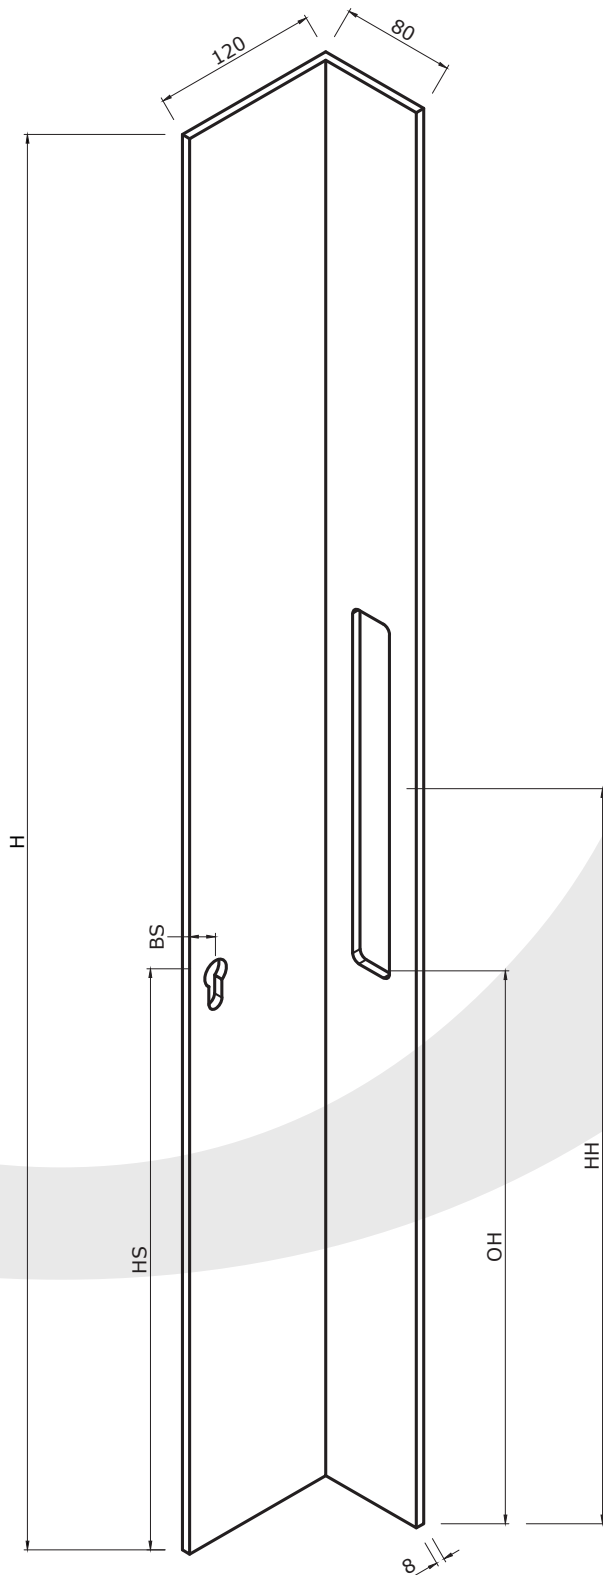

Klant

Referentie

Bestelbon

Type trekker

FDT605 LINKS

Aantal

Kleur

Poedercode

Hoogte (H)

Hoogte greep (HH)

Sleutelgat

HS

BS

Opmerking:

Maximale hoogte is 3000mm. De FDT600-reeks is te lijmen