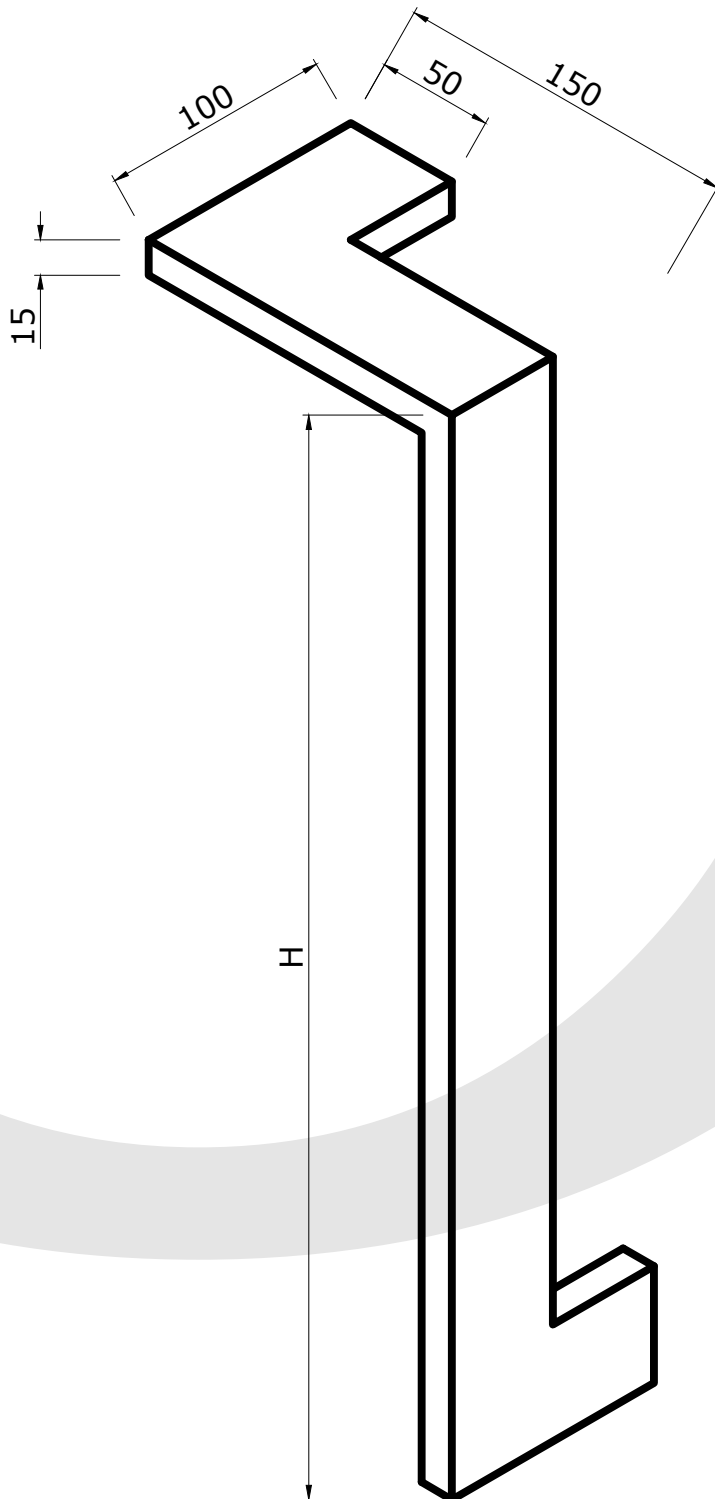

### Opmerking:

Maximale hoogte 1250mm.

Klant

Referentie

Bestelbon

Type trekker

FDT302 LINKS

Aantal