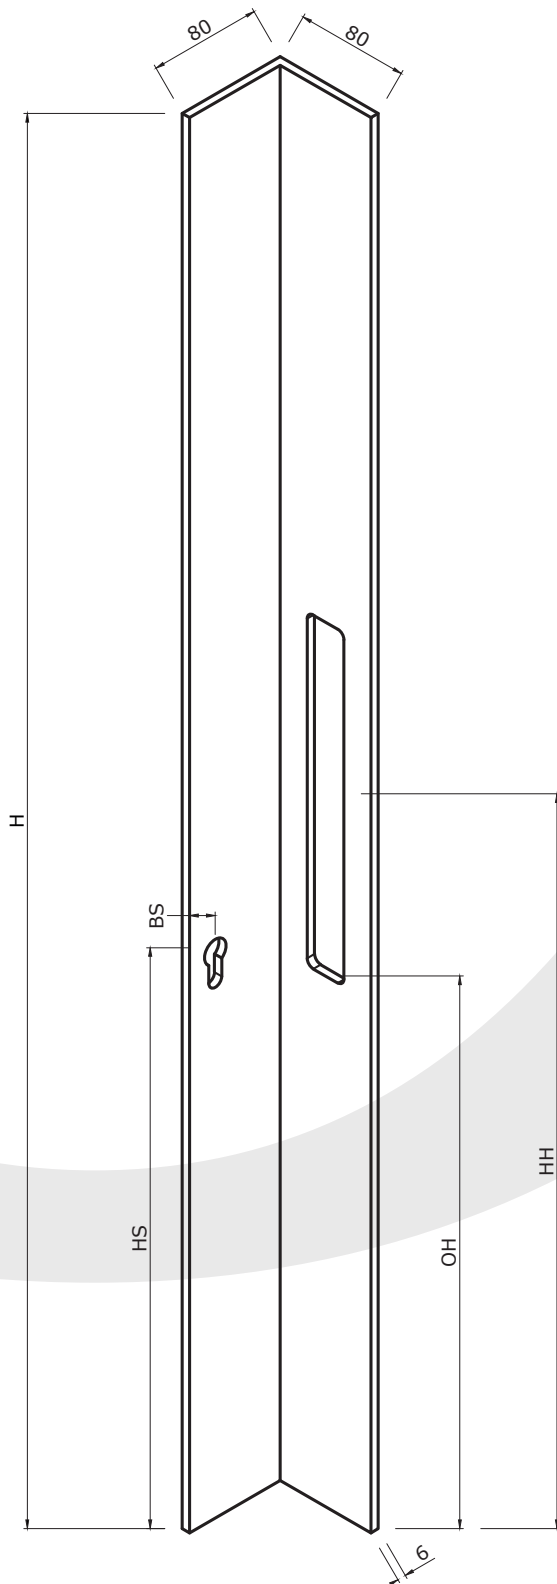

Klant

Referentie

Bestelbon

Type trekker

FDT601 LINKS

Aantal

Kleur

Poedercode

Hoogte (H)

Hoogte greep (HH)

Sleutelgat

HS

BS

Opmerking:

Maximale hoogte is 3000mm. De FDT600-reeks is te lijmen