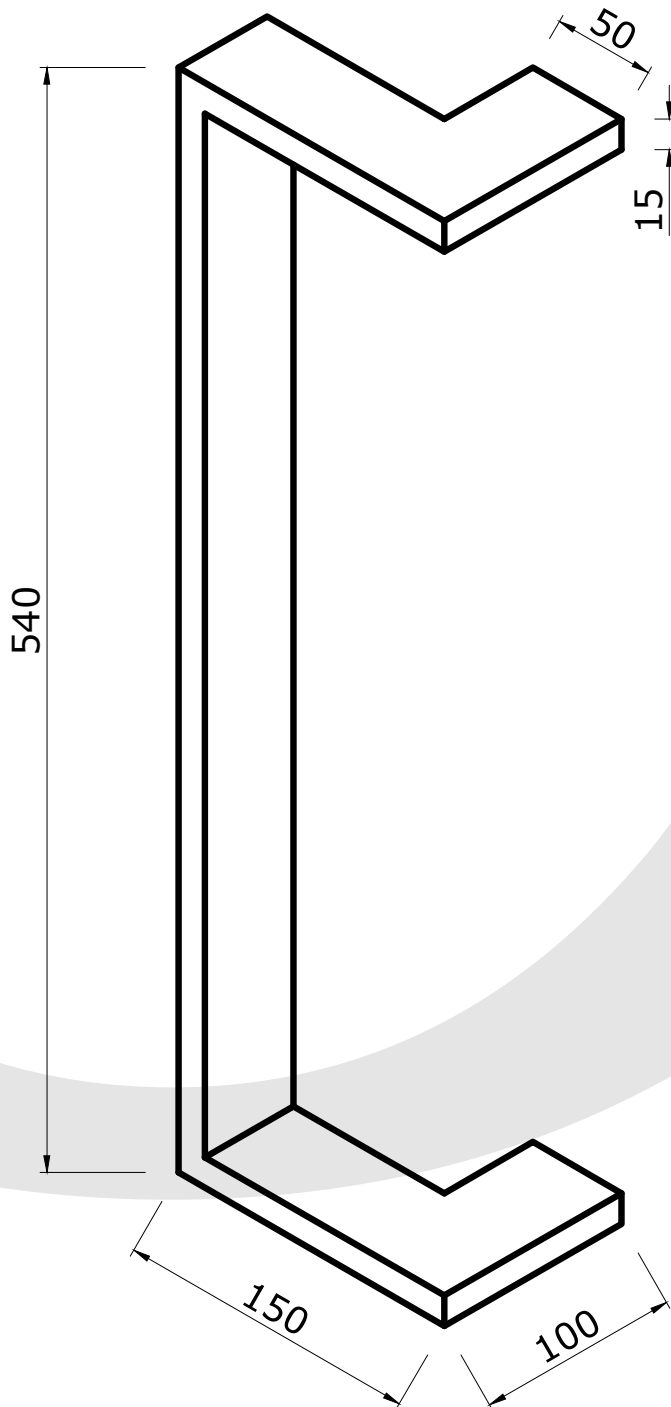

Klant

Referentie

Bestelbon

Type trekker **FDT202 RECHTS**

Aantal

Kleur

Poedercode

Hoogte

540

Bevestiging

Klassiek

Blind

Dubbel

Geen

B01

Enkel bij klassieke deurtrekker

Gelakt

Brut

B02

Enkel bij blinde deurtrekker

B04

Enkel bij dubbele deurtrekker

Opmerking:

Hoogte trekker is een vaste maat. Bij een dubbele deurtrekker, wordt er een linkse voorzien met gaten voor een klassieke bevestiging en de rechtse met gaten voor een blinde bevestiging.