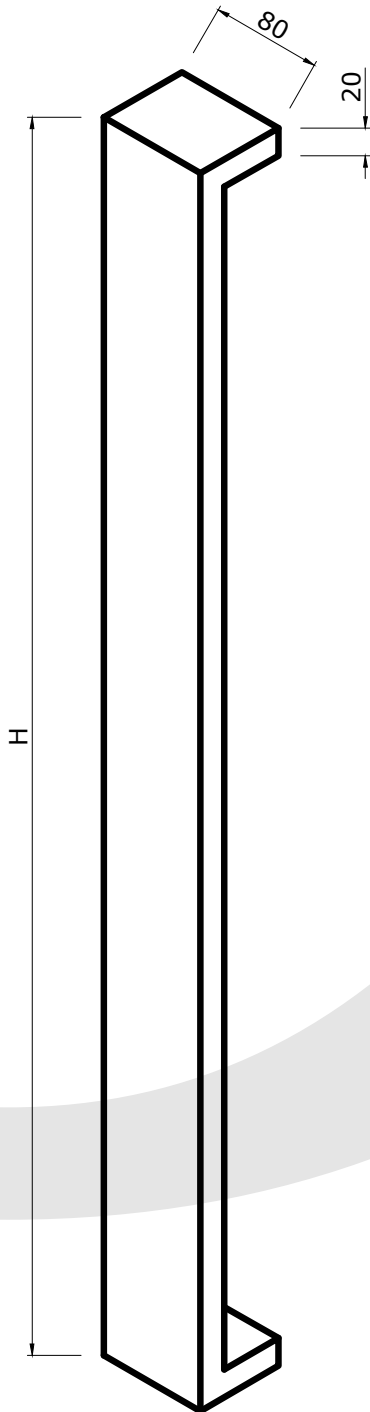

### Opmerking:

Maximale hoogte is 3000mm.

Klant

Referentie

Bestelbon

Type trekker

**FDT105**

Aantal