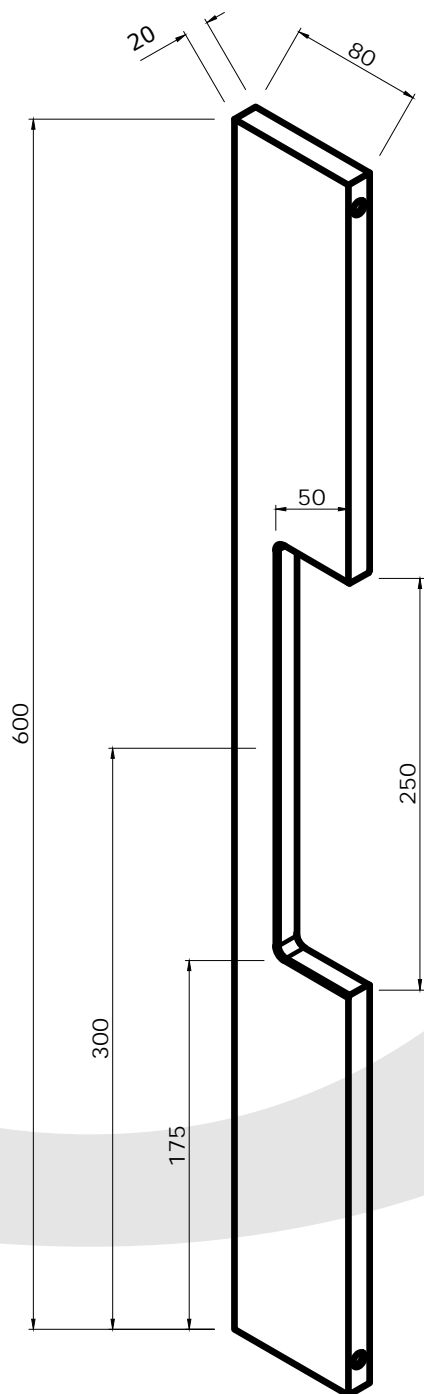

Klant

Referentie

Bestelbon

Type trekker

FDT402

Aantal

Kleur

Poedercode

Hoogte

600

Bevestiging

Klassiek

Blind

Dubbel

Geen

M5

B01

Enkel bij klassieke deurtrekker

Gelakt

Brut

B02

Enkel bij blinde deurtrekker

B04

Enkel bij dubbele deurtrekker

Opmerking:

Hoogte trekker en **greep** zijn een **vaste maat**. Als u andere hoogte nodig hebt, kan u de bestelbon van de **FDT403** gebruiken.