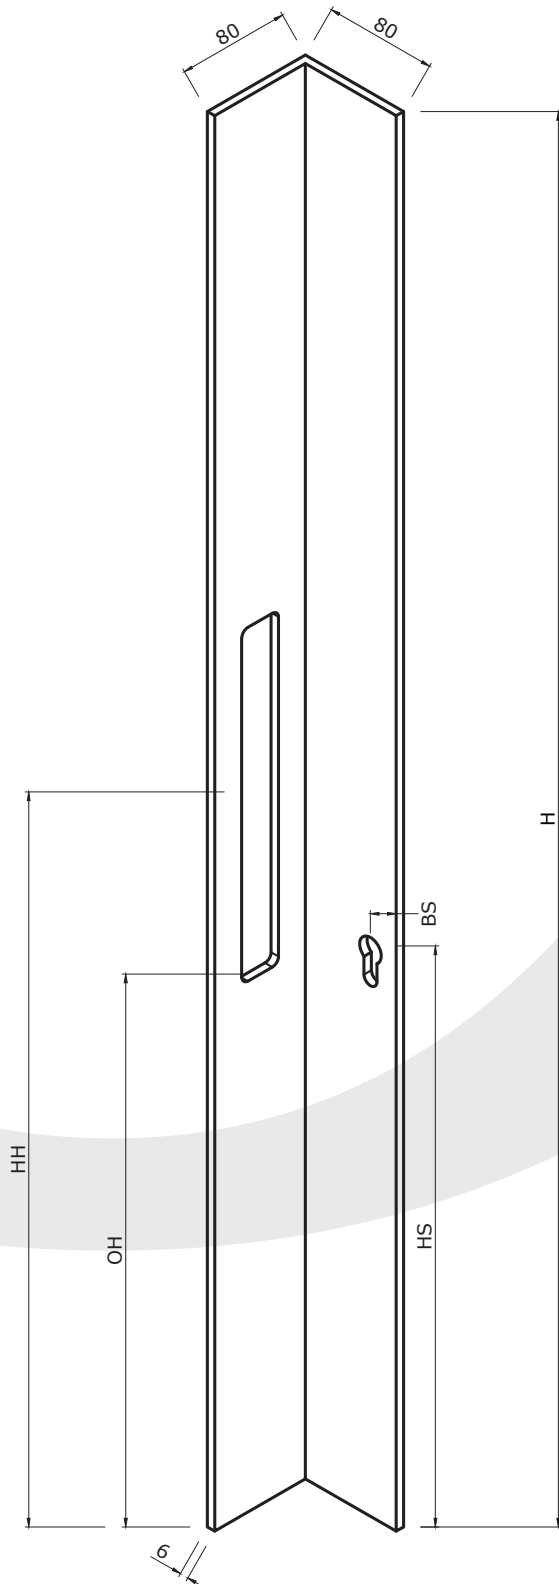

Klant

Referentie

Bestelbon

Type trekker

FDT601 RECHTS

Aantal

Kleur

Poedercode

Hoogte (H)

Hoogte greep (HH)

Sleutelgat

HS

BS

Opmerking:

Maximale hoogte is 3000mm. De FDT600-reeks is te lijmen