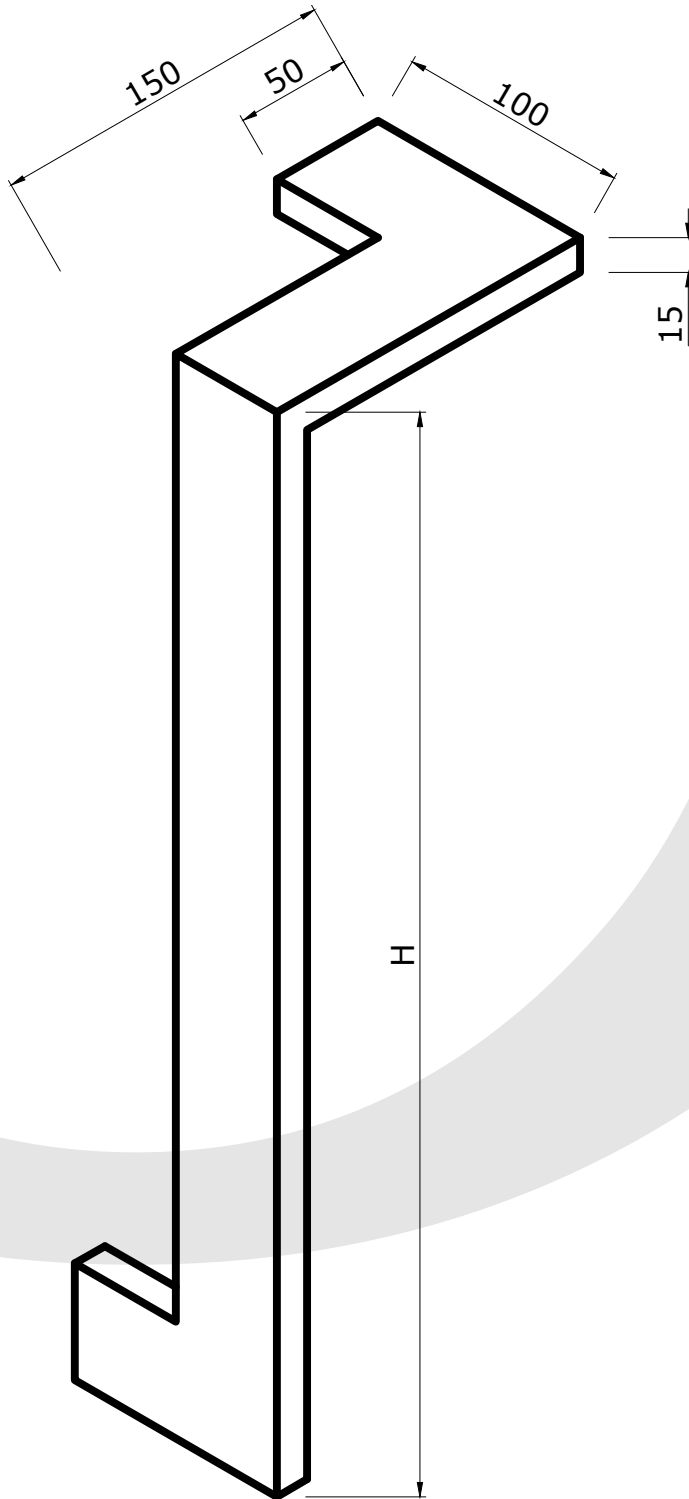

Klant

Referentie

Bestelbon

Type trekker **FDT302 RECHTS**

Aantal

Kleur

Poedercode

Hoogte

Bevestiging

Klassiek

Blind

Dubbel

Geen

B01

Enkel bij klassieke deurtrekker

Gelakt

Brut

B02

Enkel bij blinde deurtrekker

B04

Enkel bij dubbele deurtrekker

Opmerking:

Maximale hoogte 1250mm.