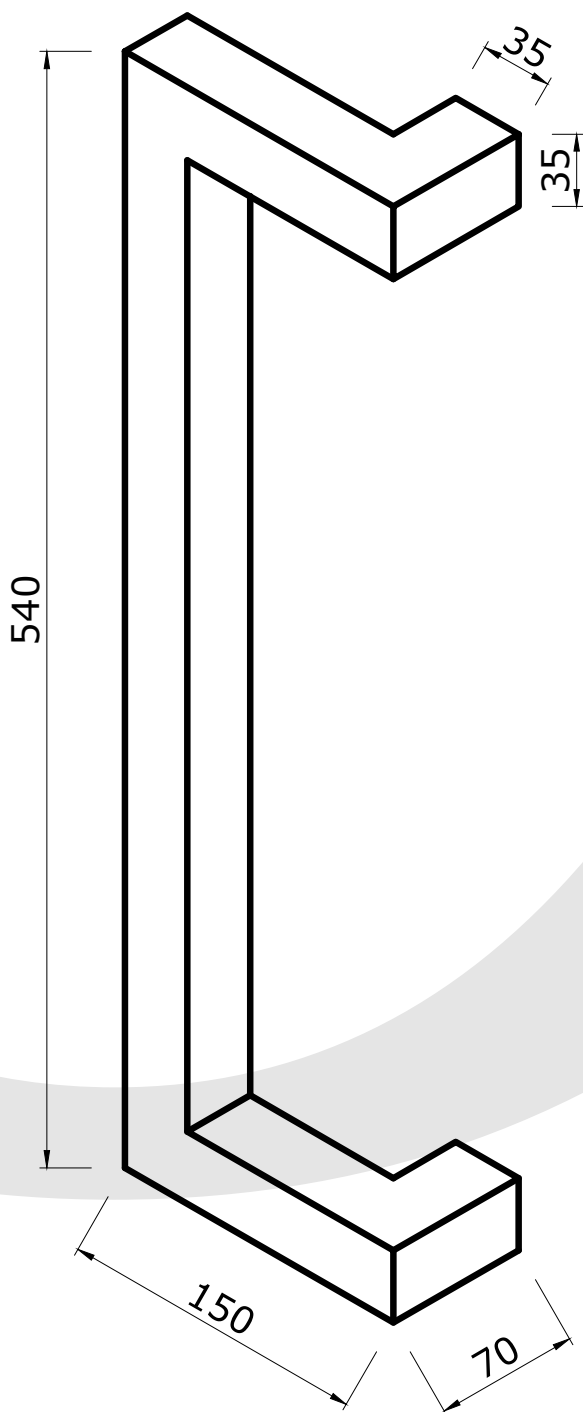

Klant

Referentie

Bestelbon

Type trekker **FDT201 RECHTS**

Aantal

Kleur

Poedercode

Hoogte

540

Bevestiging

Klassiek

Blind

Dubbel

Geen

B01

Enkel bij klassieke deurtrekker

Gelakt

Brut

B02

Enkel bij blinde deurtrekker

B04

Enkel bij dubbele deurtrekker

Opmerking:

Hoogte trekker is een vaste maat. Bij een dubbele deurtrekker, word er een linkse voorzien met gaten voor een klassieke bevestiging en de rechtse met gaten voor een blinde bevestiging.