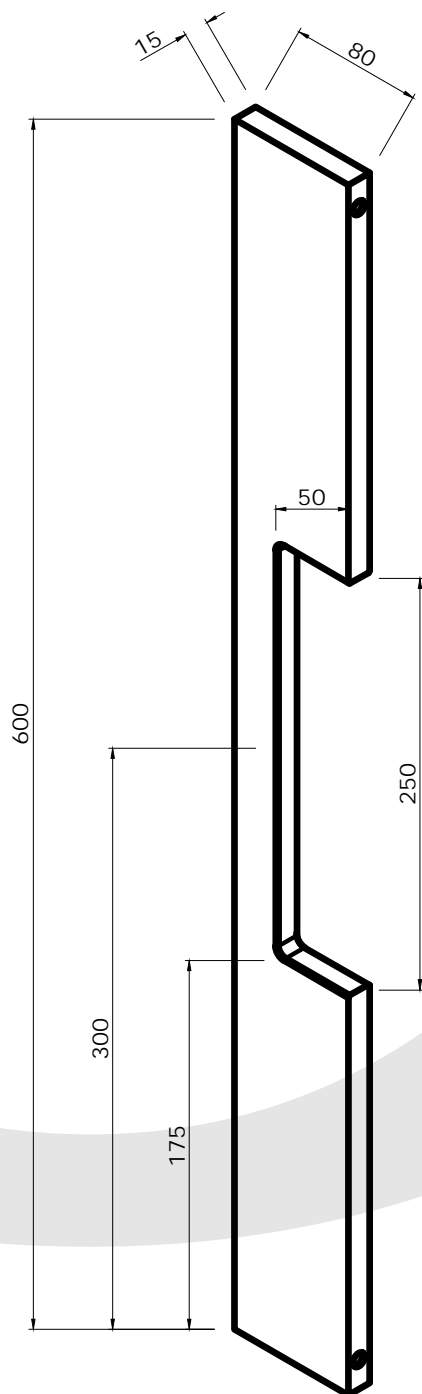

Maximale hoogte 1250mm.

Klant

Referentie

Bestelbon

Type trekker

FDT401

Aantal

Kleur