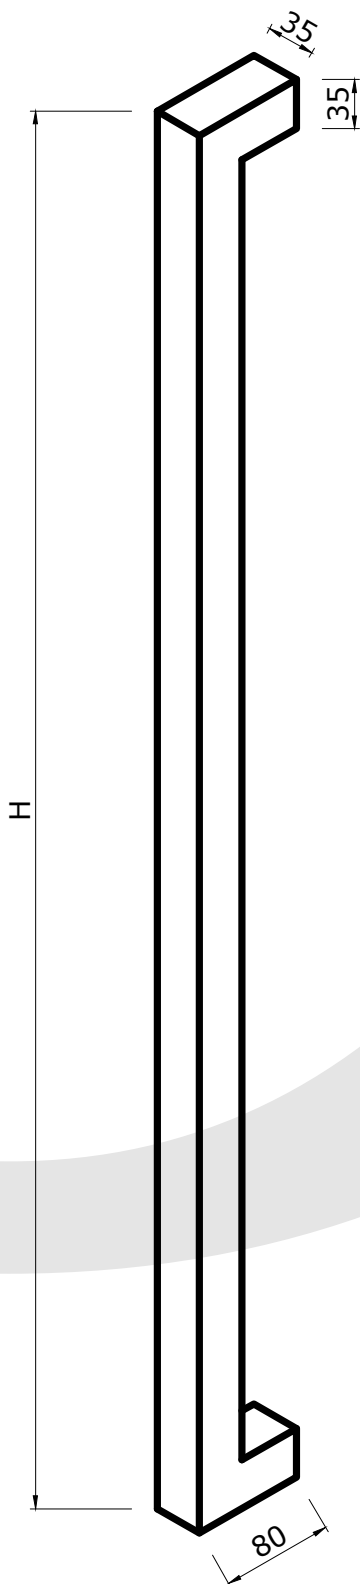

Klant

Referentie

Bestelbon

Type trekker

**FDT101**

Aantal

Kleur

Poedercode

### Opmerking:

**Hoogte** trekker is een **vaste maat**. Als u andere hoogte nodig heeft, kan u de bestelbon van de **FDT103** gebruiken.

Klant

Referentie

Bestelbon

Type trekker

**FDT102**

Aantal