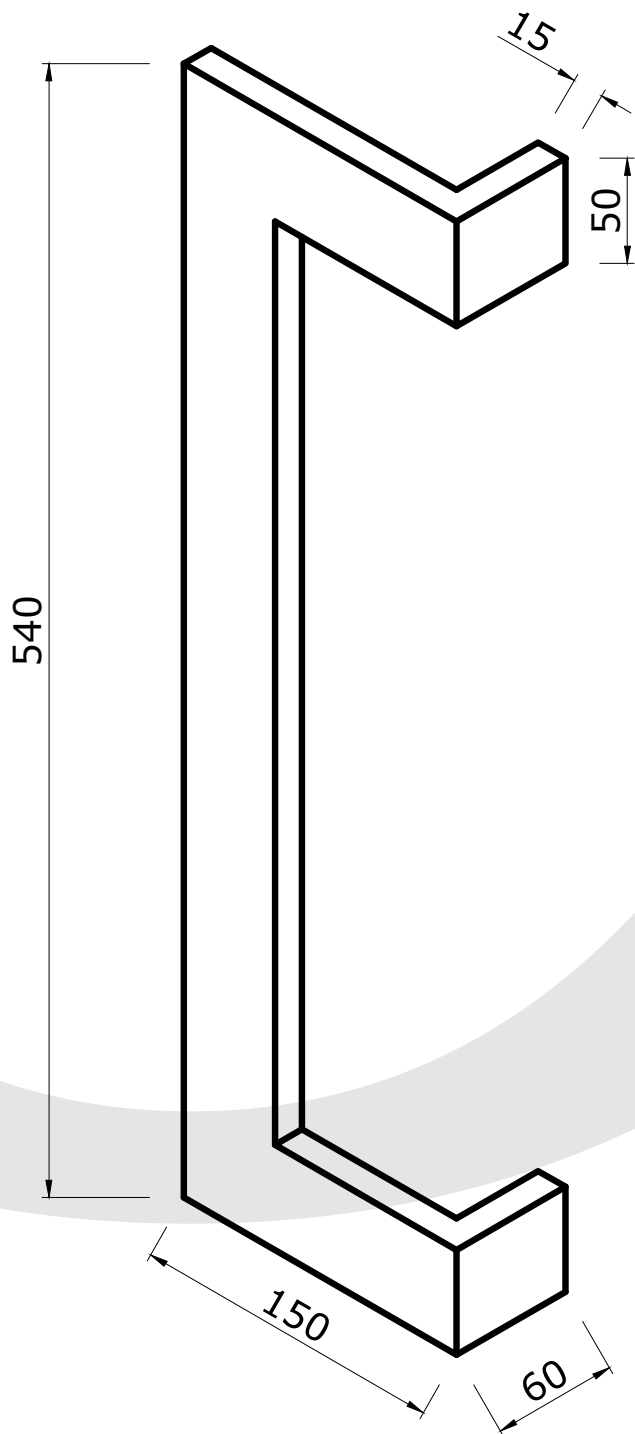

Klant

Referentie

Bestelbon

Type trekker **FDT203 RECHTS**

Aantal

Kleur

Poedercode

Hoogte

540

Bevestiging

Klassiek

Blind

Dubbel

Geen

B01

Enkel bij klassieke deurtrekker

Gelakt

Brut

B02

Enkel bij blinde deurtrekker

B04

Enkel bij dubbele deurtrekker

Opmerking:

Hoogte trekker is een vaste maat. Bij een dubbele deurtrekker, wordt er een linkse voorzien met gaten voor een klassieke bevestiging en de rechtse met gaten voor een blinde bevestiging.