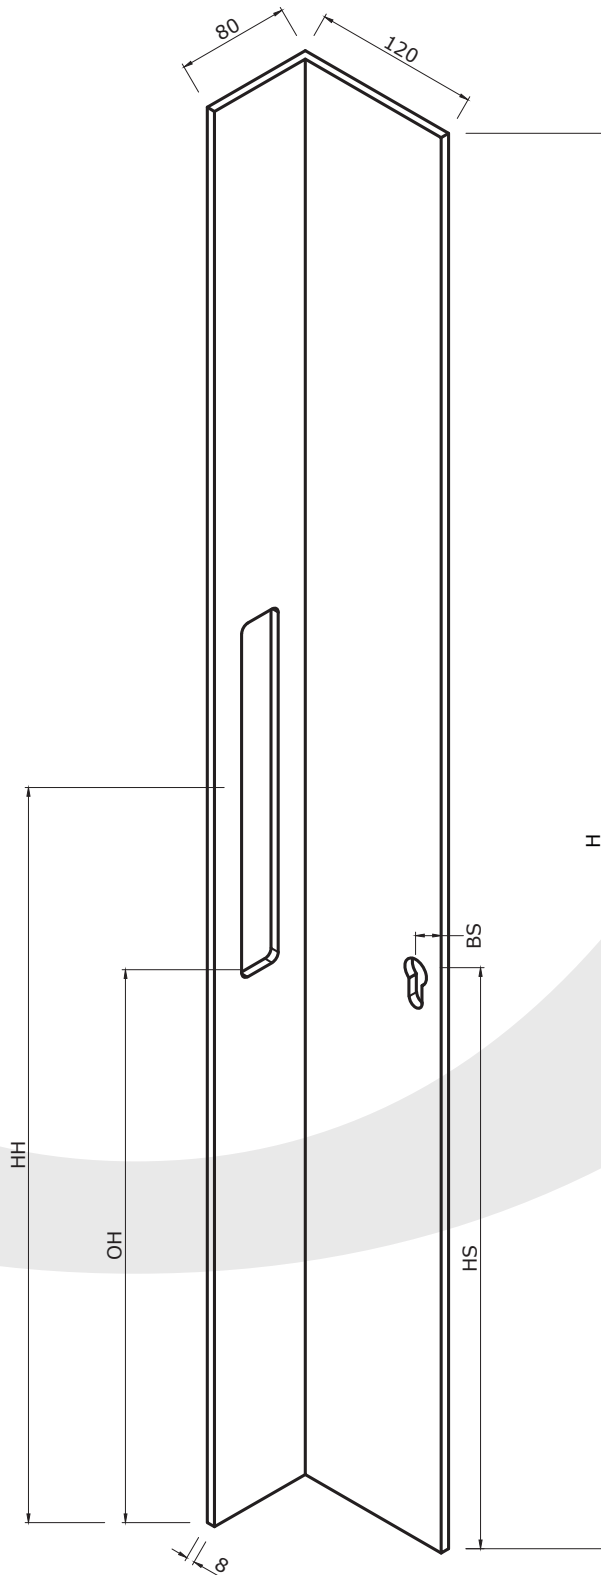

Klant

Referentie

Bestelbon

Type trekker

FDT605 RECHTS

Aantal

Kleur

Poedercode

Hoogte (H)

Hoogte greep (HH)

Sleutelgat

HS

BS

Opmerking:

Maximale hoogte is 3000mm. De FDT600-reeks is te lijmen