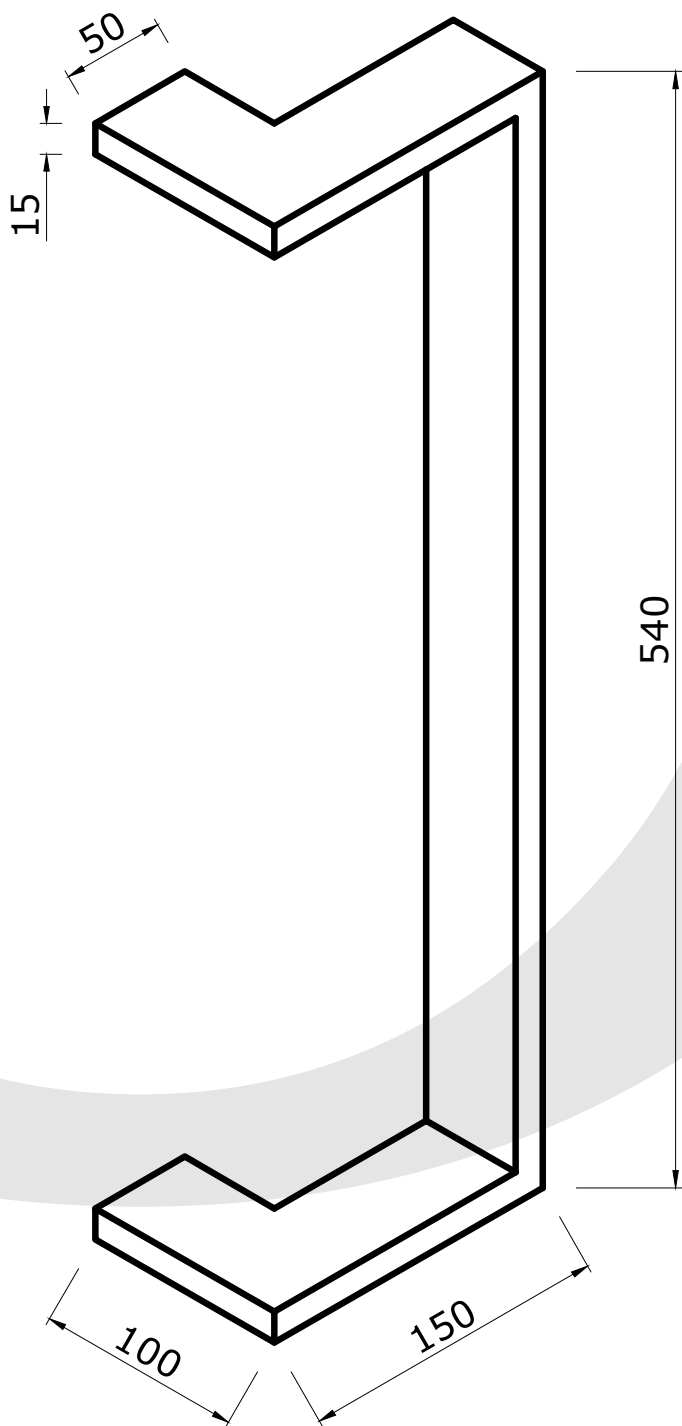

Klant

Referentie

Bestelbon

Type trekker

FDT202 LINKS

Aantal

Kleur

Poedercode

Hoogte

540

Bevestiging

Klassiek

Blind

Dubbel

Geen

B01

Enkel bij klassieke deurtrekker

Gelakt

Brut

B02

Enkel bij blinde deurtrekker

B04

Enkel bij dubbele deurtrekker

Opmerking:

Hoogte trekker is een vaste maat. Bij een dubbele deurtrekker, word er een linkse voorzien met gaten voor een klassieke bevestiging en de rechtse met gaten voor een blinde bevestiging.