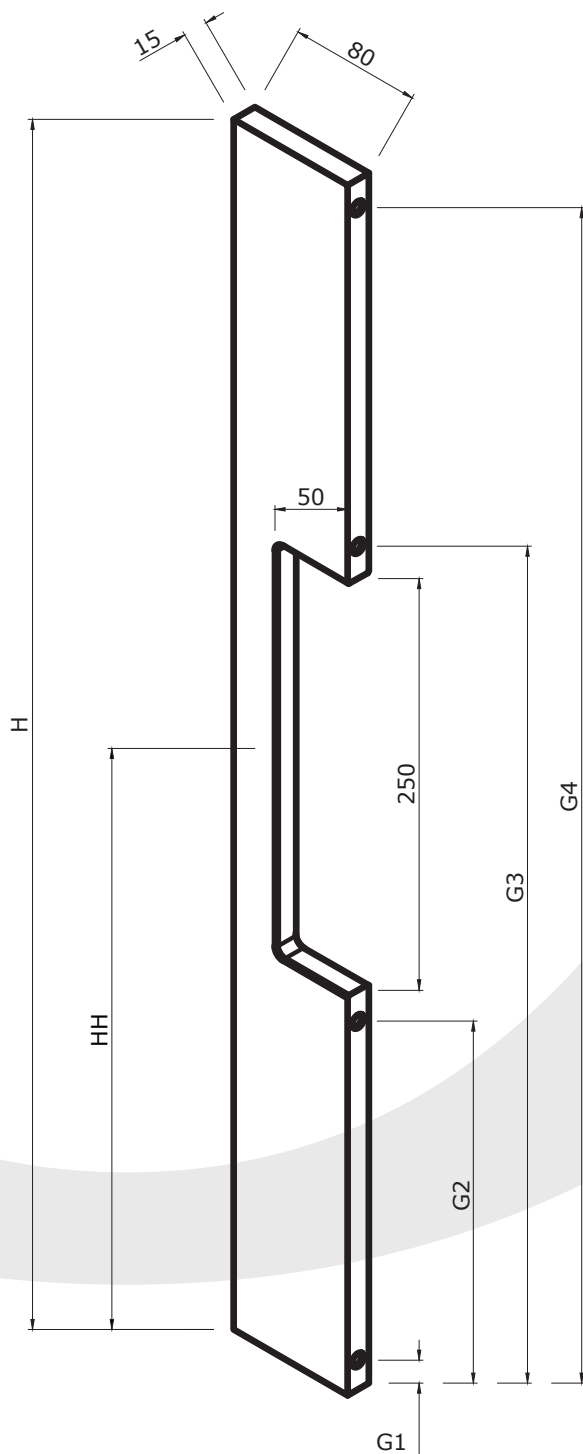

### Opmerking:

**Hoogte trekker** en **greep** zijn een **vaste maat**. Als u andere hoogte nodig hebt, kan u de bestelbon van de **FDT403** gebruiken.

Klant

Referentie