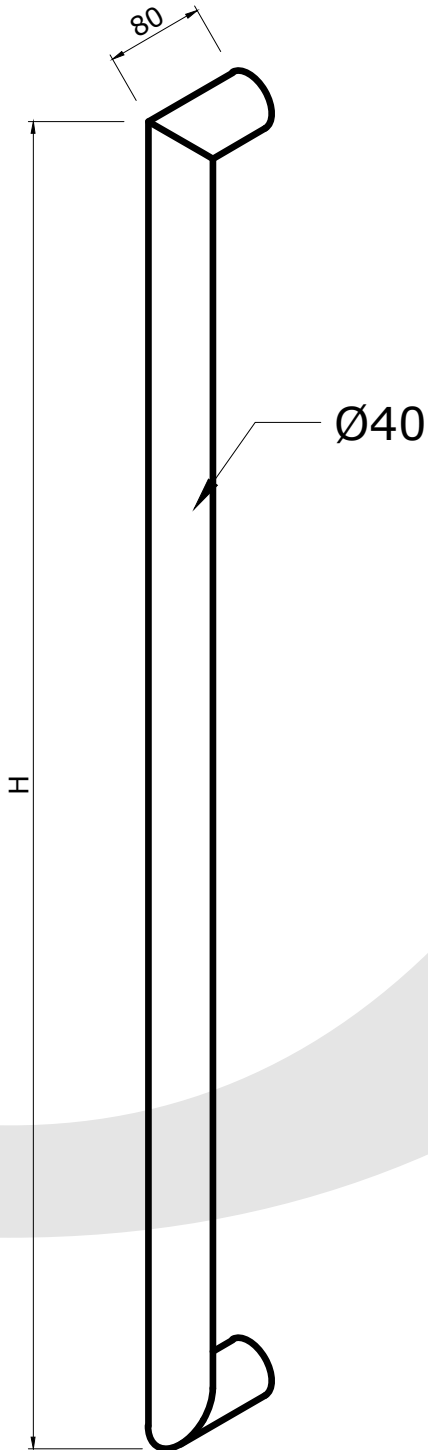

### Opmerking:

**Hoogte** trekker is een **vaste maat**. Als u andere hoogte nodig heeft, kan u de bestelbon van de **FDT103** gebruiken.

Klant

Referentie

Bestelbon

Type trekker

**FDT102**

Aantal

## Opmerking:

**Hoogte** trekker is een **vaste maat**. Als u andere hoogte nodig heeft, kan u de bestelbon van de **FDT103** gebruiken.

Klant

Referentie

Bestelbon

Type trekker

**FDT103**

Aantal

### Opmerking:

Maximale hoogte is 3000mm.

Klant

Referentie

Bestelbon

Type trekker

**FDT104**

Aantal