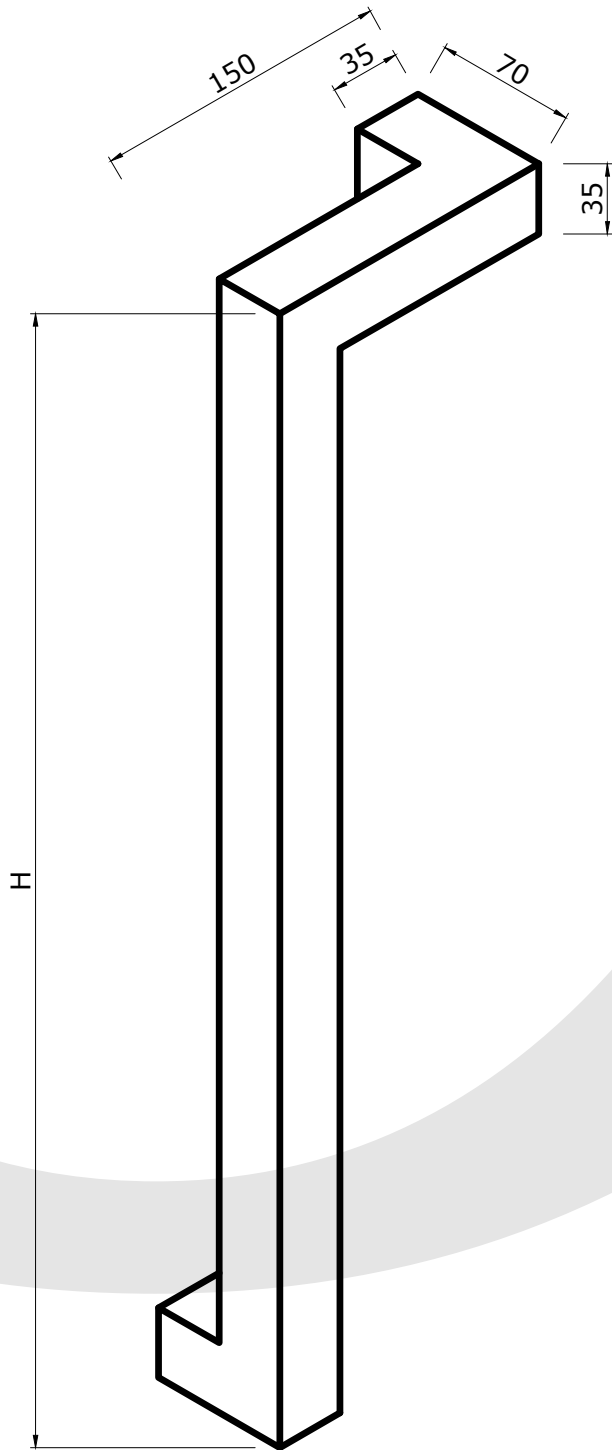

Klant

Referentie

Bestelbon

Type trekker **FDT301 RECHTS**

Aantal

Kleur

Poedercode

Hoogte

Bevestiging

Klassiek

Blind

Dubbel

Geen

B01

Enkel bij klassieke deurtrekker

Gelakt

Brut

B02

Enkel bij blinde deurtrekker

B04

Enkel bij dubbele deurtrekker

Opmerking:

Maximale hoogte 1250mm.