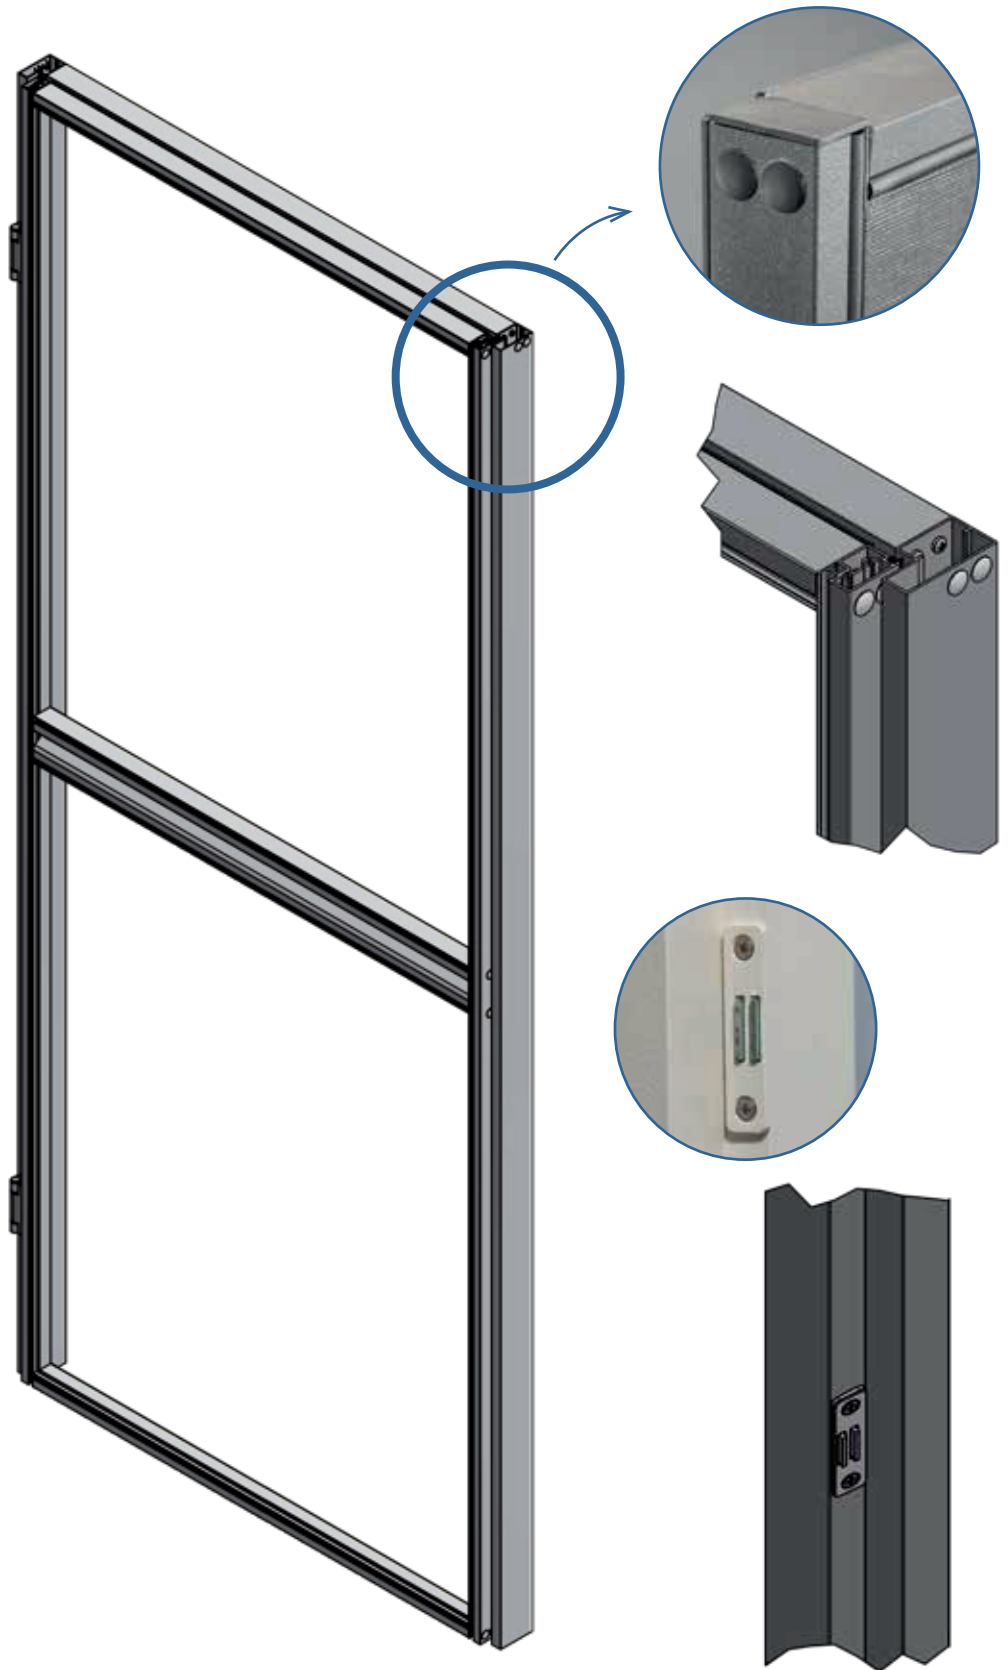

Vliegendeur Classic //
Porte moustiquaire Classic

Montagetekening // Dessin d'assemblage