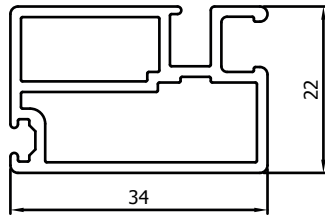

VP1029

Vleugel verticaal
Ouvrant vertical