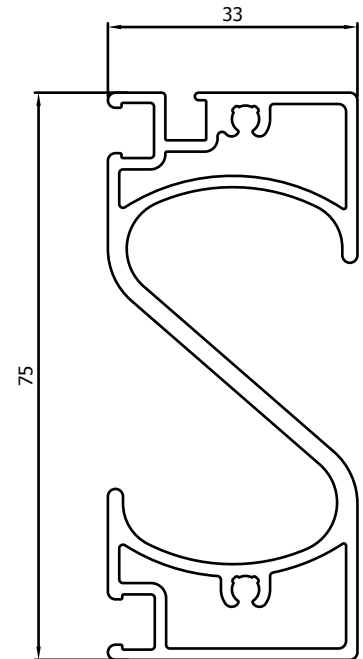

Connexions d'angle

- **Connexions d'angle sciées à onglet**
- Angles à onglet **pressés l'un dans l'autre**
- Possibilité de réaliser l'encadrement avec des angles vissés pour le placement dans la baie (les vis utilisées sont émaillées dans la même couleur que la moustiquaire)

VP1002

Vleugel
Ouvrant

Vliegendeur Elegance // Porte Moustiquaire Elegance

Profielen // Profils

VP1014

Makelaar
Mauclair

VP1005

Tussenstijl
Traverse

VP1018

Vleugel voor plaat
Ouvrant pour tôle

VP1003

Afdekprofiel
Profil d'achèvement

VP1004

Afdekprofiel voor borstel
Profil d'achèvement pour
brosse

VP1020

Tussenstijl voor plaat
Traverse pour tôle

Vliegendeur Elegance // Porte Moustiquaire Elegance

Maximum maat 1400mm (breedte) x 3100mm (hoogte). / Taille maximale 1400mm (largeur) x 3100mm (hauteur).

Opties // Options

Extra Paneel (Hoogte > 300mm)	Supplément tôle supérieure à 300mm
Niet standaardkleuren (niet mogelijk in anodisé)	Autres couleurs (la réalisation en anodisé n'est pas possible)
Opspannen met Petscreen	Avec Petscreen
Opspannen met Clearview	Avec Clearview
Plaatsing pomp	Placement pompe
Plaatsing dierenluik (Prijs zonder dierenluik & zonder plaat)	Placement porte animaux (Prix sans porte animaux & sans tôle)
Plaatsing dierenluik in hoekplaat (Prijs zonder dierenluik)	Placement porte animaux à l'extrémité (Prix sans porte animaux)
Plexiplaat (min. 2m²)	Tôle Plexi (min. 2m²)
Dubbele deur met buitenkader	Porte double avec dormant
Kader volledig rondom	Dormant sur tout le pourtour