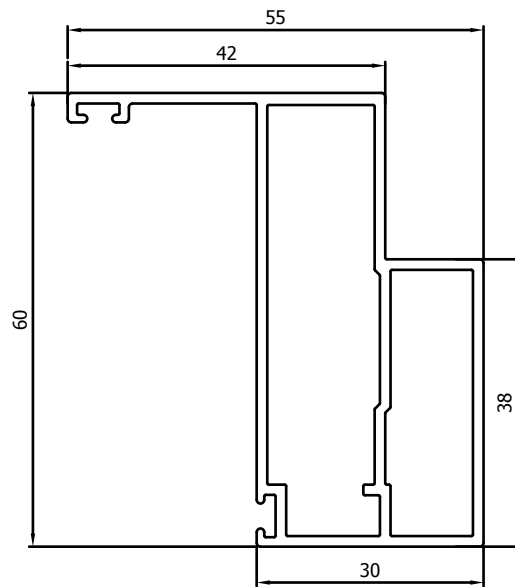

Vliegendeur Elegance //
Porte Moustiquaire Elegance

Montagetekening // Dessin d'assemblage

Vliegendeur Elegance // Porte Moustiquaire Elegance

Profielen // Profils

VP1000

Kader
Dormant

VP1001

Kader met flens
Dormant avec retour

Vliegendeur Elegance // Porte Moustiquaire Elegance

Maximum maat 1400mm (breedte) x 3100mm (hoogte). / Taille maximale 1400mm (largeur) x 3100mm (hauteur).

Opties // Options

Extra Paneel (Hoogte > 300mm)	Supplément tôle supérieure à 300mm
Niet standaardkleuren (niet mogelijk in anodisé)	Autres couleurs (la réalisation en anodisé n'est pas possible)
Opspannen met Petscreen	Avec Petscreen
Opspannen met Clearview	Avec Clearview
Plaatsing pomp	Placement pompe
Plaatsing dierenluik (Prijs zonder dierenluik & zonder plaat)	Placement porte animaux (Prix sans porte animaux & sans tôle)
Plaatsing dierenluik in hoekplaat (Prijs zonder dierenluik)	Placement porte animaux à l'extrémité (Prix sans porte animaux)
Plexiplaat (min. 2m²)	Tôle Plexi (min. 2m²)
Dubbele deur met buitenkader	Porte double avec dormant
Kader volledig rondom	Dormant sur tout le pourtour