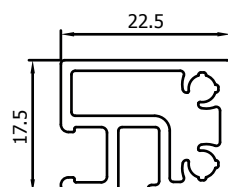

VP1018

Vleugel voor plaat
Ouvrant pour tôle

VP1003

Afdekprofiel
Profil d'achèvement

VP1004

Afdekprofiel voor borstel
Profil d'achèvement pour
brosse

VP1020

Tussenstijl voor plaat
Traverse pour tôle

Vliegendeur Elegance // Porte Moustiquaire Elegance

Maximum maat 1400mm (breedte) x 3100mm (hoogte). / Taille maximale 1400mm (largeur) x 3100mm (hauteur).

Opties // Options

Extra Paneel (Hoogte > 300mm)	Supplément tôle supérieure à 300mm
Niet standaardkleuren (niet mogelijk in anodisé)	Autres couleurs (la réalisation en anodisé n'est pas possible)
Opspannen met Petscreen	Avec Petscreen
Opspannen met Clearview	Avec Clearview
Plaatsing pomp	Placement pompe
Plaatsing dierenluik (Prijs zonder dierenluik & zonder plaat)	Placement porte animaux (Prix sans porte animaux & sans tôle)
Plaatsing dierenluik in hoekplaat (Prijs zonder dierenluik)	Placement porte animaux à l'extrémité (Prix sans porte animaux)
Plexiplaat (min. 2m²)	Tôle Plexi (min. 2m²)
Dubbele deur met buitenkader	Porte double avec dormant
Kader volledig rondom	Dormant sur tout le pourtour