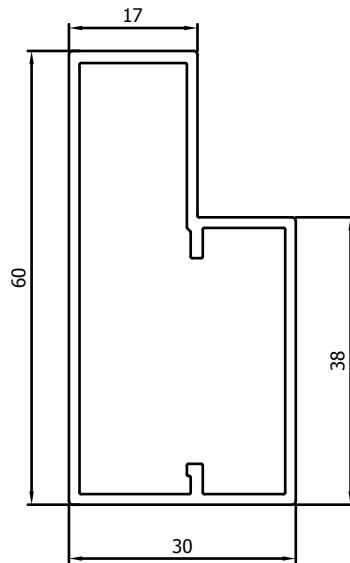

Vliegendeur Elegance //
Porte Moustiquaire Elegance

Montagetekening // Dessin d'assemblage

Vliegendeur Elegance // Porte Moustiquaire Elegance

Profielen // Profils

VP1000

Kader
Dormant

VP1001

Kader met flens
Dormant avec retour

Vliegendeur Elegance // Porte Moustiquaire Elegance

Maximum maat 1400mm (breedte) x 3100mm (hoogte). / Taille maximale 1400mm (largeur) x 3100mm (hauteur).

Opties // Options

Extra Paneel (Hoogte > 300mm)	Supplément tôle supérieure à 300mm
Niet standaardkleuren (niet mogelijk in anodisé)	Autres couleurs (la réalisation en anodisé n'est pas possible)
Opspannen met Petscreen	Avec Petscreen
Opspannen met Clearview	Avec Clearview
Plaatsing pomp	Placement pompe
Plaatsing dierenluik (Prijs zonder dierenluik & zonder plaat)	Placement porte animaux (Prix sans porte animaux & sans tôle)
Plaatsing dierenluik in hoekplaat (Prijs zonder dierenluik)	Placement porte animaux à l'extrémité (Prix sans porte animaux)
Plexiplaat (min. 2m²)	Tôle Plexi (min. 2m²)
Dubbele deur met buitenkader	Porte double avec dormant
Kader volledig rondom	Dormant sur tout le pourtour