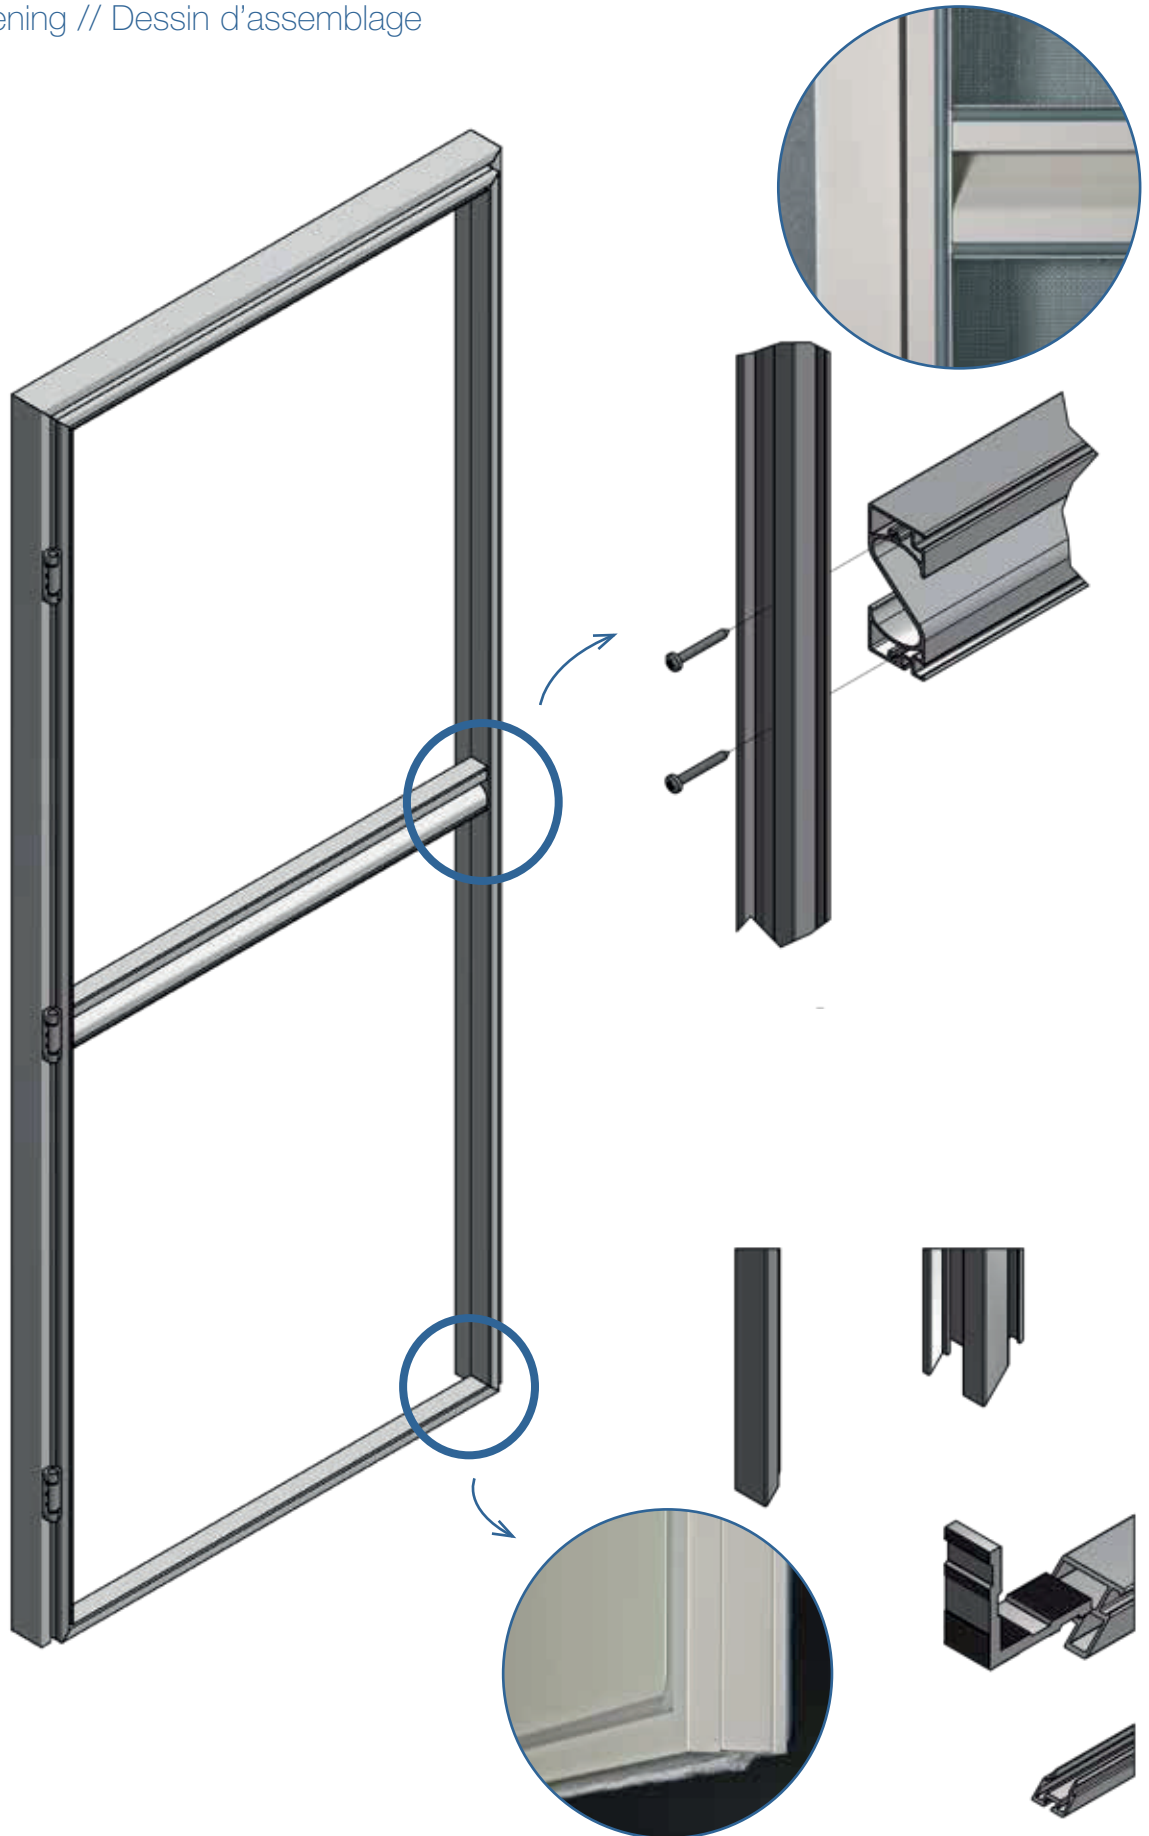

Vliegendeur Elegance //
Porte Moustiquaire Elegance

Montagetekening // Dessin d'assemblage