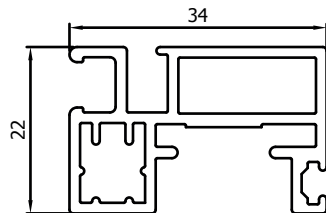

VP1002

Vleugel
Ouvrant

Vliegendeur Elegance // Porte Moustiquaire Elegance

Profielen // Profils

VP1014

Makelaar
Mauclair

VP1005

Tussenstijl
Traverse

VP1018

Vleugel voor plaat
Ouvrant pour tôle

VP1003

Afdekprofiel
Profil d'achèvement

VP1004

Afdekprofiel voor borstel
Profil d'achèvement pour
brosse

VP1020

Tussenstijl voor plaat
Traverse pour tôle

Vliegendeur Elegance // Porte Moustiquaire Elegance

Maximum maat 1400mm (breedte) x 3100mm (hoogte). / Taille maximale 1400mm (largeur) x 3100mm (hauteur).

Opties // Options

Extra Paneel (Hoogte > 300mm)	Supplément tôle supérieure à 300mm
Niet standaardkleuren (niet mogelijk in anodisé)	Autres couleurs (la réalisation en anodisé n'est pas possible)
Opspannen met Petscreen	Avec Petscreen
Opspannen met Clearview	Avec Clearview
Plaatsing pomp	Placement pompe
Plaatsing dierenluik (Prijs zonder dierenluik & zonder plaat)	Placement porte animaux (Prix sans porte animaux & sans tôle)
Plaatsing dierenluik in hoekplaat (Prijs zonder dierenluik)	Placement porte animaux à l'extrémité (Prix sans porte animaux)
Plexiplaat (min. 2m²)	Tôle Plexi (min. 2m²)
Dubbele deur met buitenkader	Porte double avec dormant
Kader volledig rondom	Dormant sur tout le pourtour