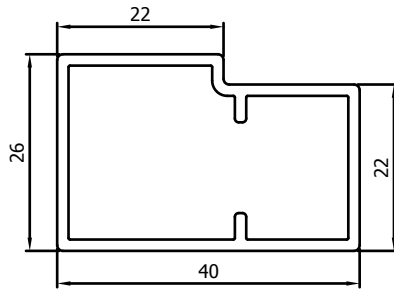

Vliegendeur Elegance // Porte Moustiquaire Elegance

Profielen // Profils

VP1014

Makelaar
Mauclair

VP1005

Tussenstijl
Traverse