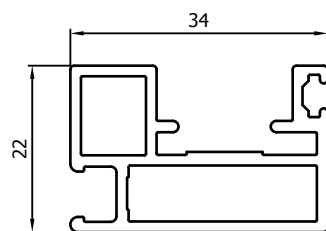

VP1002

Vleugel
Ouvrant