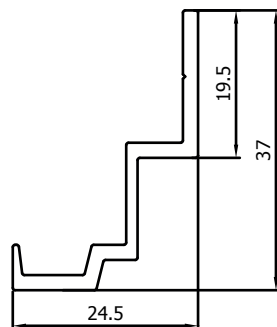

Koker vleugel
Tube rectangulaire ouvrant

VP5087

Looprail
Guide supérieur

VP1012

Z-profiel 13,5mm
Guide inférieur 13,5mm

VP1011

Looprail 5mm
Guide supérieur 5mm

VR073

Z-profiel 21mm
Guide inférieur 21mm

Schuifvliegendeur Classic // Porte Moustiquaire Coulissante Classic

Profielen // Profils

VP4961

Looprail 10mm
Guide supérieur 10mm

VR074

Z-profiel 27,5mm
Guide inférieur 27,5mm