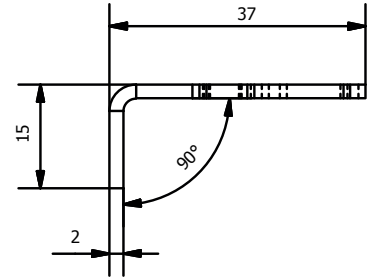

VP1050

Makelaar 15x37x2
Mauclair 15x37x2