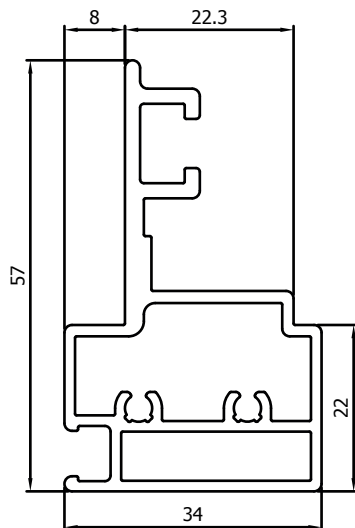

VP1026

Wielhouder
Profil de roulement