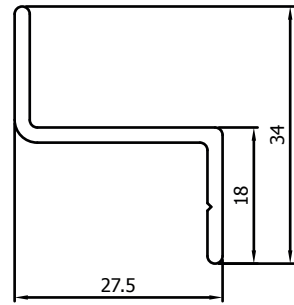

Koker vleugel
Tube rectangulaire ouvrant

VP5087

Looprail
Guide supérieur

VP1012

Z-profiel 13,5mm
Guide inférieur 13,5mm

VP1011

Looprail 5mm
Guide supérieur 5mm

VR073

Z-profiel 21mm
Guide inférieur 21mm

Schuifvliegendeur Classic // Porte Moustiquaire Coulissante Classic

Profielen // Profils

VP4961

Looprail 10mm
Guide supérieur 10mm

VR074

Z-profiel 27,5mm
Guide inférieur 27,5mm

Profielen // profils

VP5087 + VP1012 **VP1011 + VR073** **VP5514 + VP1016** **VP5088 + VP1016** **VP4961 + VR074**

Schuifvliegendeur Classic //

Porte Moustiquaire Coulissante Classic

Maximum maat 2800mm (breedte) x 3100mm (hoogte). / Taille maximale 2800mm (largeur) x 3100mm (hauteur).
Andere maten mogelijk op aanvraag naar offertes@feneko.be / Autres mesures possible sur demande à offres@feneko

** Minimum breedte schuifvliegendeur: 861mm. Maximum opening 1200mm.

** Largeur minimum Porte moustiquaire coulissante: 861mm. Ouverture maximale: 1200mm.