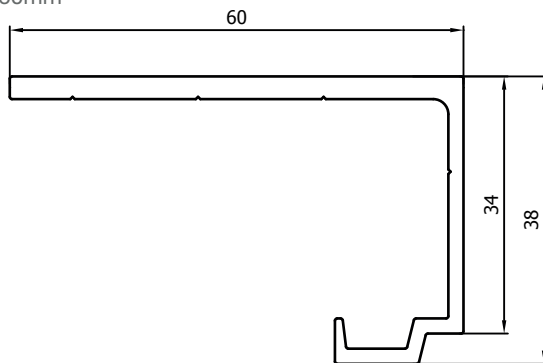

VP5088

Looprail in de dag 30mm
Guide supérieur 30mm

VP1016

Rail plat 15mm
Rail plat 15mm

VP5514

Looprail in de dag 60mm
Guide supérieur 60mm

Schuifvliegendeur Classic // Porte Moustiquaire Coulissante Classic

Profielen // profils

VP5087 + VP1012 **VP1011 + VR073** **VP5514 + VP1016** **VP5088 + VP1016** **VP4961 + VR074**

Schuifvliegendeur Classic //

Porte Moustiquaire Coulissante Classic

Maximum maat 2800mm (breedte) x 3100mm (hoogte). / Taille maximale 2800mm (largeur) x 3100mm (hauteur).
Andere maten mogelijk op aanvraag naar offertes@feneko.be / Autres mesures possible sur demande à offres@feneko