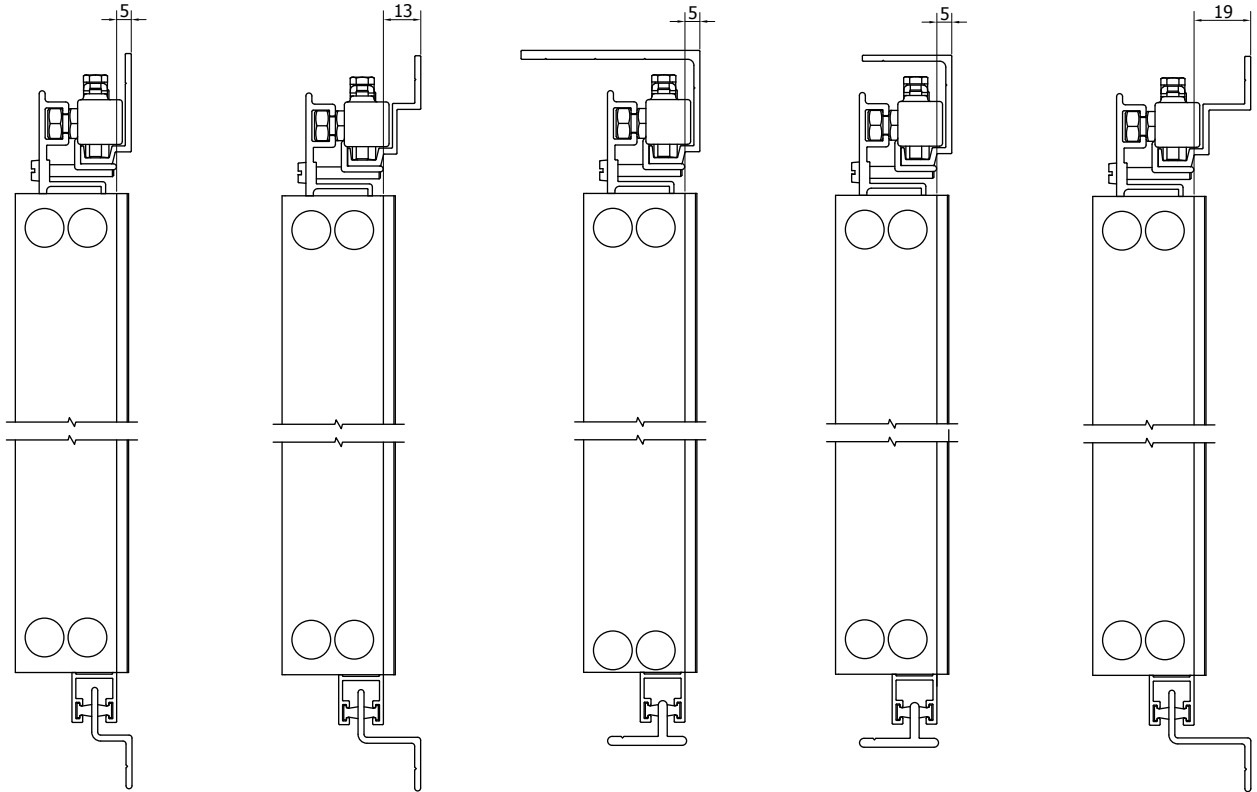

VP5088

Looprail in de dag 30mm
Guide supérieur 30mm

VP1016

Rail plat 15mm
Rail plat 15mm

VP5514

Looprail in de dag 60mm
Guide supérieur 60mm

Schuifvliegendeur Classic // Porte Moustiquaire Coulissante Classic

Profielen // profils

VP5087 + VP1012 **VP1011 + VR073** **VP5514 + VP1016** **VP5088 + VP1016** **VP4961 + VR074**

Schuifvliegendeur Classic //

Porte Moustiquaire Coulissante Classic

Maximum maat 2800mm (breedte) x 3100mm (hoogte). / Taille maximale 2800mm (largeur) x 3100mm (hauteur).
Andere maten mogelijk op aanvraag naar offertes@feneko.be / Autres mesures possible sur demande à offres@feneko