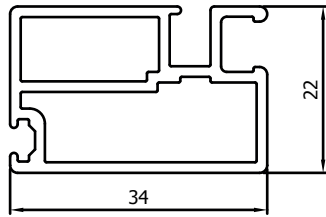

Montagetekening // Dessin d'assemblage

Schuifvliegendeur Classic // Porte Moustiquaire Coulissante Classic

Profielen // Profils

VP1029

Vleugel
Ouvrant

VP1027

Borstelhouder
Profil pour brosse

VP1026