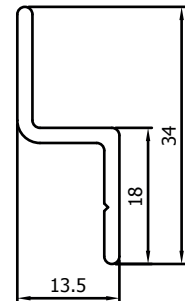

Koker vleugel
Tube rectangulaire ouvrant

VP5087

Looprail
Guide supérieur

VP1012

Z-profiel 13,5mm
Guide inférieur 13,5mm

VP1011

Looprail 5mm
Guide supérieur 5mm

VR073

Z-profiel 21mm
Guide inférieur 21mm

Schuifvliegendeur Classic // Porte Moustiquaire Coulissante Classic

Profielen // Profils

VP4961

Looprail 10mm
Guide supérieur 10mm

VR074

Z-profiel 27,5mm
Guide inférieur 27,5mm

Profielen // profils

VP5087 + VP1012 **VP1011 + VR073** **VP5514 + VP1016** **VP5088 + VP1016** **VP4961 + VR074**

Schuifvliegendeur Classic //

Porte Moustiquaire Coulissante Classic

Maximum maat 2800mm (breedte) x 3100mm (hoogte). / Taille maximale 2800mm (largeur) x 3100mm (hauteur).
Andere maten mogelijk op aanvraag naar offertes@feneko.be / Autres mesures possible sur demande à offres@feneko

** Minimum breedte schuifvliegendeur: 861mm. Maximum opening 1200mm.

** Largeur minimum Porte moustiquaire coulissante: 861mm. Ouverture maximale: 1200mm.