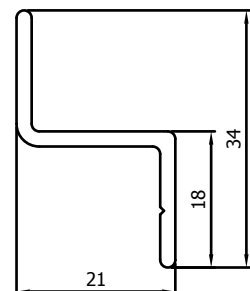

Koker vleugel
Tube rectangulaire ouvrant

VP5087

Looprail
Guide supérieur

VP1012

Z-profiel 13,5mm
Guide inférieur 13,5mm

VP1011

Looprail 5mm
Guide supérieur 5mm

VR073

Z-profiel 21mm
Guide inférieur 21mm

Schuifvliegendeur Classic // Porte Moustiquaire Coulissante Classic

Profielen // Profils

VP4961

Looprail 10mm
Guide supérieur 10mm

VR074

Z-profiel 27,5mm
Guide inférieur 27,5mm