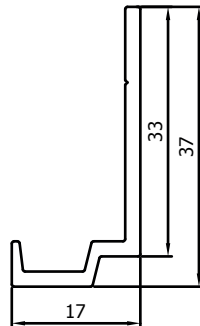

Koker vleugel
Tube rectangulaire ouvrant

VP5087

Looprail
Guide supérieur

VP1012

Z-profiel 13,5mm
Guide inférieur 13,5mm

VP1011

Looprail 5mm
Guide supérieur 5mm

VR073