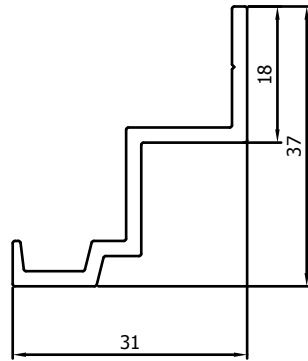

Koker vleugel
Tube rectangulaire ouvrant

VP5087

Looprail
Guide supérieur

VP1012

Z-profiel 13,5mm
Guide inférieur 13,5mm

VP1011

Looprail 5mm
Guide supérieur 5mm

VR073

Z-profiel 21mm
Guide inférieur 21mm

Schuifvliegendeur Classic // Porte Moustiquaire Coulissante Classic

Profielen // Profils

VP4961

Looprail 10mm
Guide supérieur 10mm

VR074

Z-profiel 27,5mm
Guide inférieur 27,5mm

Profielen // profils

VP5087 + VP1012 **VP1011 + VR073** **VP5514 + VP1016** **VP5088 + VP1016** **VP4961 + VR074**

Schuifvliegendeur Classic //

Porte Moustiquaire Coulissante Classic

Maximum maat 2800mm (breedte) x 3100mm (hoogte). / Taille maximale 2800mm (largeur) x 3100mm (hauteur).
Andere maten mogelijk op aanvraag naar offertes@feneko.be / Autres mesures possible sur demande à offres@feneko