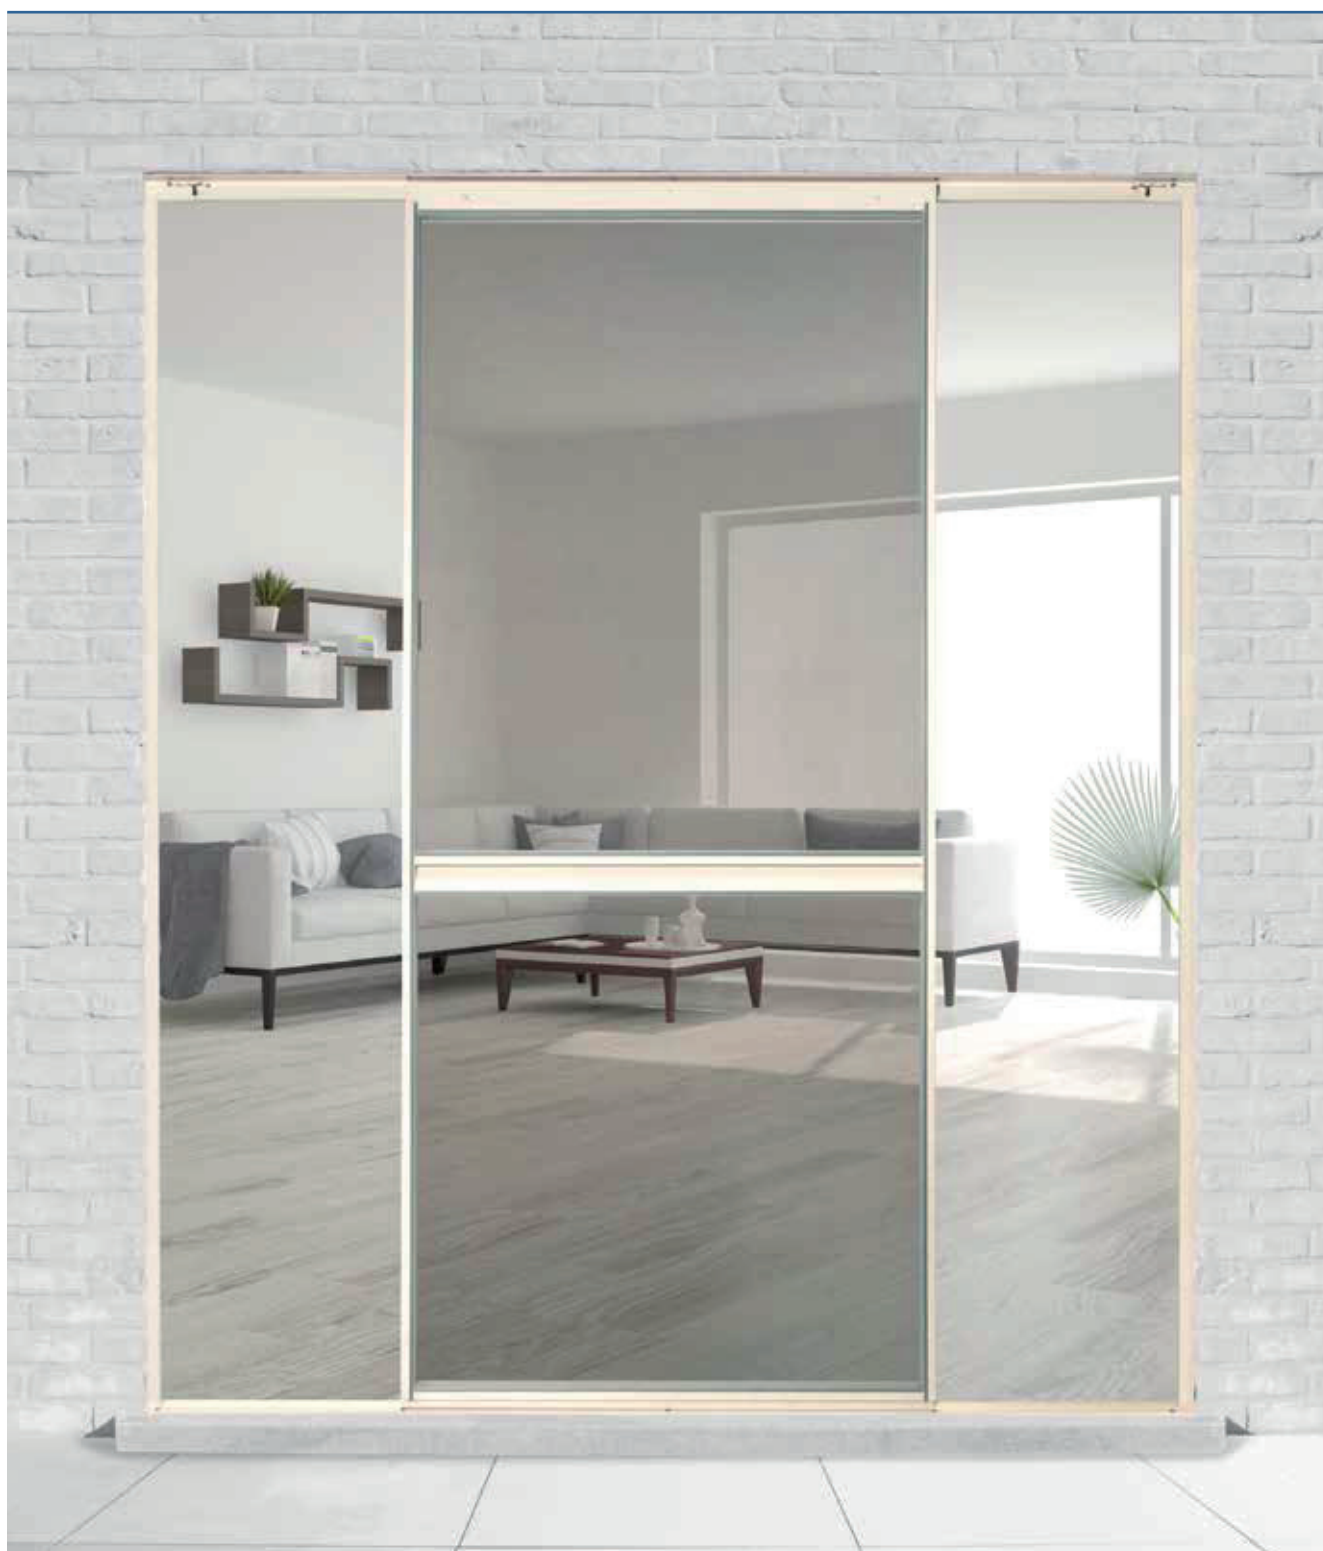

Schuifvliegendeur Classic

Porte Moustiquaire Coulissante Classic

De 'Classic' schuifvliegendeur van FenekO is de ideale insectenwering van uitzonderlijke kwaliteit voor jarenlang intensief gebruik.

Schuifdeur & geleiders

- **Geschroefd kaderprofiel**
- **Recht gezaagd profiel**
- Wielhouder VP1026, horizontale vleugel boven- en onderaan en borstelhouder VP1027 in 1 stuk geëxtrudeerd
- Wieltjes in wielhouder zo goed als onzichtbaar
- Perfecte schuiving door integratie van de wieltjes in bovengeleider met dragende functie
- PVC schroefjes bovenaan in de wielhouder als klem tegen hevige windstoten
- S-vormige tussenstijl VP1005 van 75mm hoog die tevens fungeert als greep, wordt op de door u gewenste hoogte geplaatst
- Dubbele uitvoering mogelijk
- Bij dubbele uitvoering wordt een makelaar (L35-20-2) geplaatst op één van de vleugels
- Optionele dubbele eindstop mogelijk in het midden van de schuifvliegendeur
- Verkrijgbaar in alle mogelijke RAL kleuren (optioneel)
- Mogelijk in anodisé
- Alle ondergeleiders bestelbaar in anodisé
- **Schuifborstel onderaan**