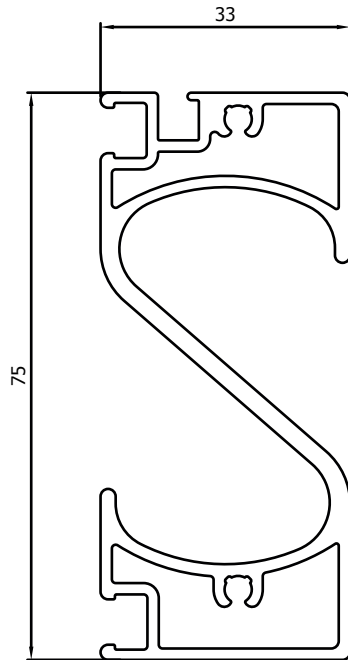

Porte coulissante et guides

- **Profil vissé**
- **Profil scié droit**
- Porte-roulettes VP1026, battant horizontal en haut et en bas et porte-brosse VP1027 extrudé en 1 pièce
- Roulettes du porte-roulettes quasiment invisibles
- Coulissement parfait grâce à l'intégration des roulettes dans le guide supérieur avec fonction portante
- Vis PVC en haut dans le porte-roulettes comme frein contre les coups de vent violents
- Profilé central en S VP1005 de 75mm de hauteur qui fait également office de poignée, est placé à la hauteur de votre choix
- Double coulissante possible
- En cas d'une double coulissante, un maclair (L35-20-2) est placé sur l'un des battants
- Double arrêt en option possible au centre de la porte coulissante
- Disponible dans toutes les couleurs RAL possibles (option)
- Possible en anodisé
- Guide inférieur plat disponible en anodisé
- **Brosse en bas**

Montagetekening // Dessin d'assemblage

Schuifvliegendeur Classic // Porte Moustiquaire Coulissante Classic

Profielen // Profils

VP1029

Vleugel
Ouvrant

VP1027

Borstelhouder
Profil pour brosse

VP1026

Wielhouder
Profil de roulement

VP1050

Makelaar 15x37x2
Mauclair 15x37x2

Schuifvliegendeur Classic // Porte Moustiquaire Coulissante Classic

Profielen // Profiles

VP1005

Tussenstijl
Traverse

VP1040

Koker vleugel
Tube rectangulaire ouvrant

VP5087

Looprail
Guide supérieur

VP1012

Z-profiel 13,5mm
Guide inférieur 13,5mm

VP1011

Looprail 5mm
Guide supérieur 5mm

VR073