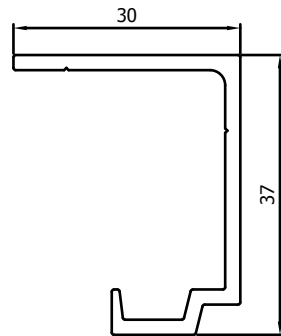

VP5088

Looprail in de dag 30mm
Guide supérieur 30mm