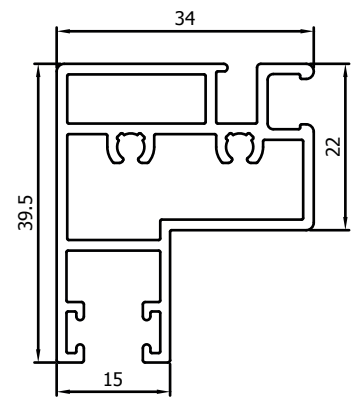

Porte coulissante et guides

- **Profil vissé**
- **Profil scié droit**
- Porte-roulettes VP1026, battant horizontal en haut et en bas et porte-brosse VP1027 extrudé en 1 pièce
- Roulettes du porte-roulettes quasiment invisibles
- Coulissement parfait grâce à l'intégration des roulettes dans le guide supérieur avec fonction portante
- Vis PVC en haut dans le porte-roulettes comme frein contre les coups de vent violents
- Profilé central en S VP1005 de 75mm de hauteur qui fait également office de poignée, est placé à la hauteur de votre choix
- Double coulissante possible
- En cas d'une double coulissante, un maclair (L35-20-2) est placé sur l'un des battants
- Double arrêt en option possible au centre de la porte coulissante
- Disponible dans toutes les couleurs RAL possibles (option)
- Possible en anodisé
- Guide inférieur plat disponible en anodisé
- **Brosse en bas**

Montagetekening // Dessin d'assemblage

Schuifvliegendeur Classic // Porte Moustiquaire Coulissante Classic

Profielen // Profils

VP1029

Vleugel
Ouvrant

VP1027

Borstelhouder
Profil pour brosse

VP1026