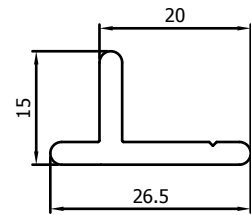

VP1016

Rail plat 15mm
Rail plat 15mm