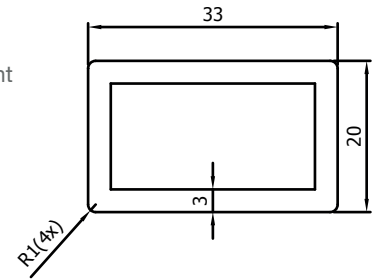

VP1040

Koker vleugel
Tube rectangulaire ouvrant