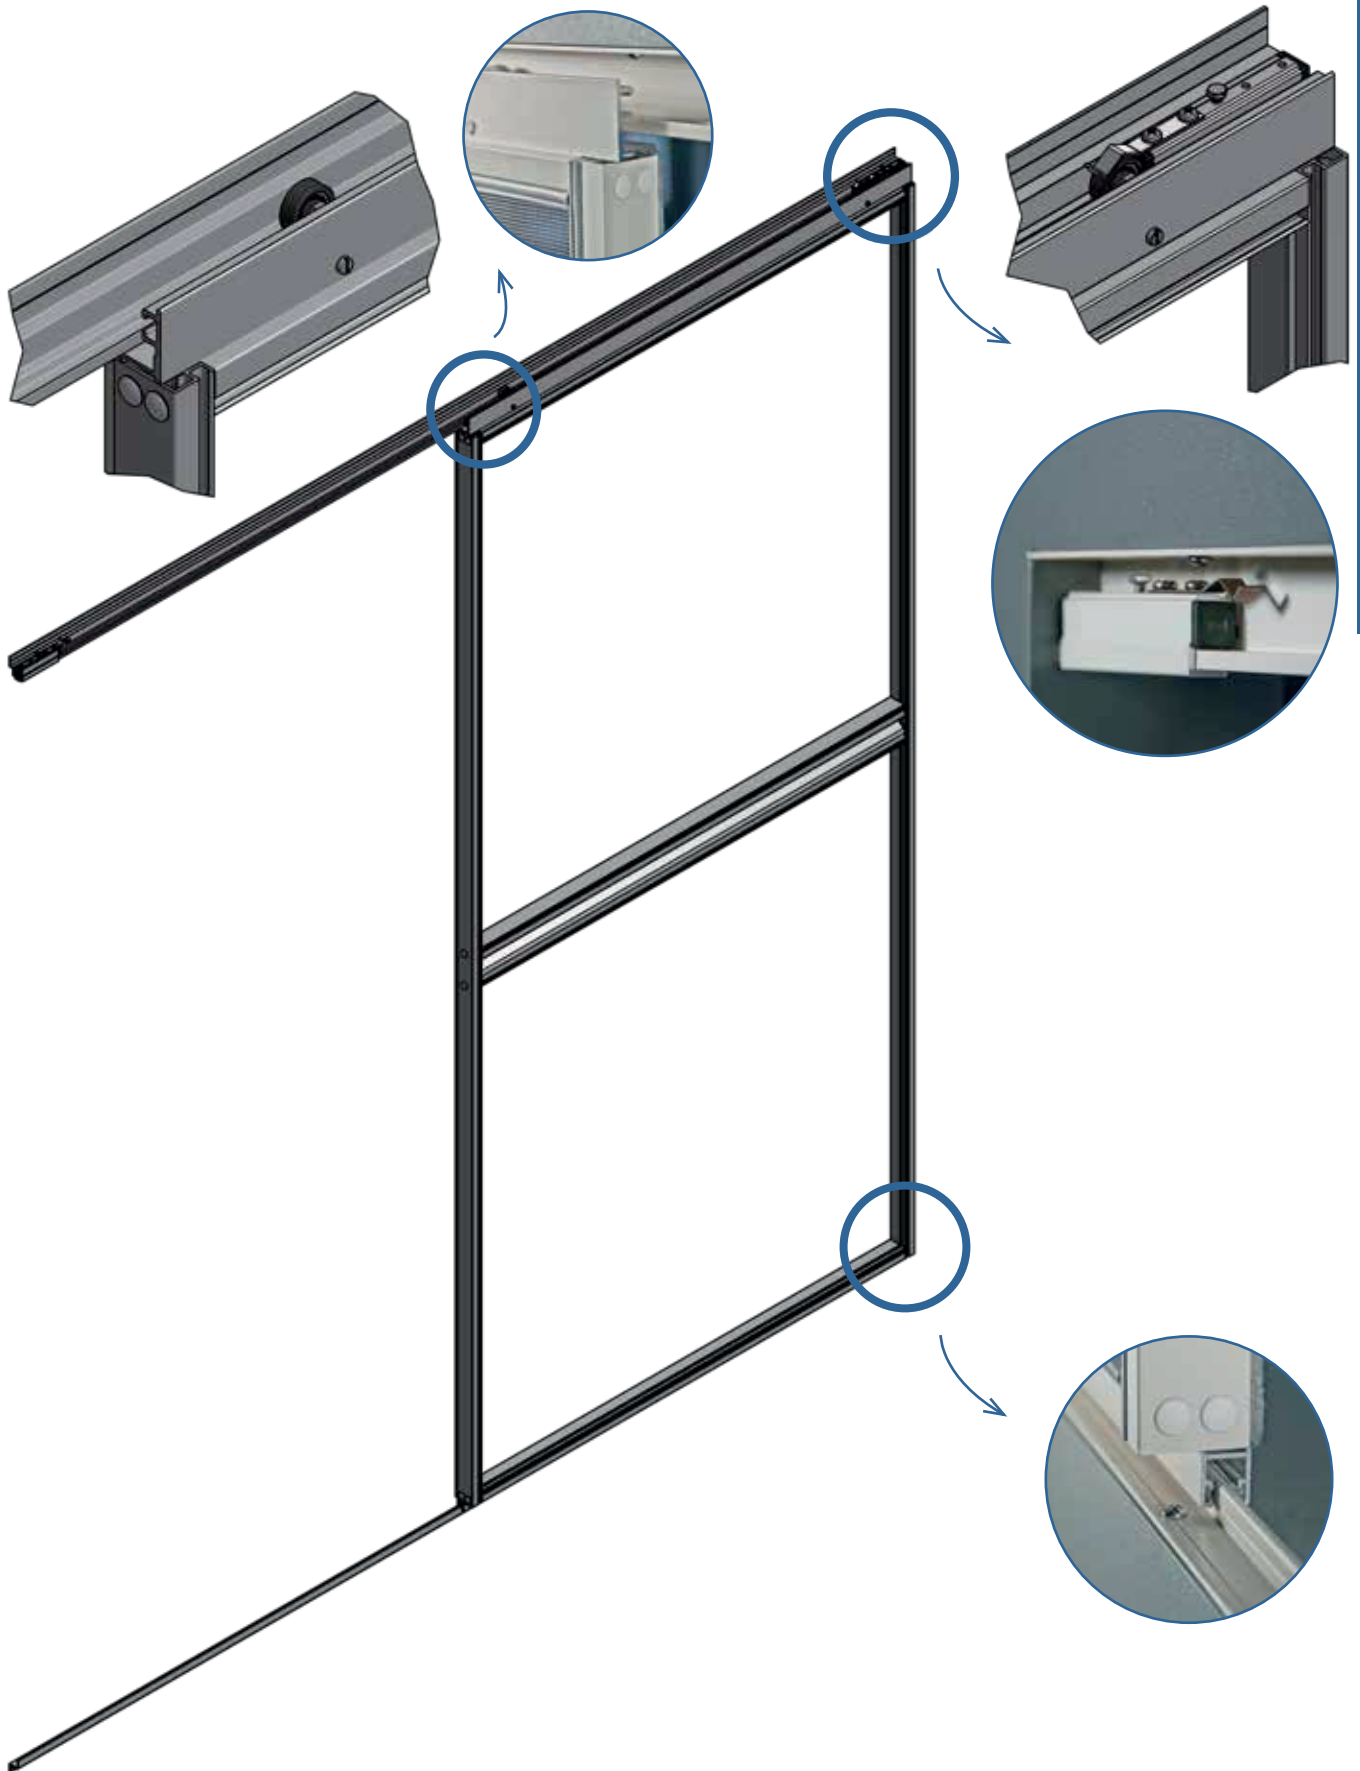

Schuifvliegendeur Classic // Porte Moustiquaire Coulissante Classic

Montagetekening // Dessin d'assemblage