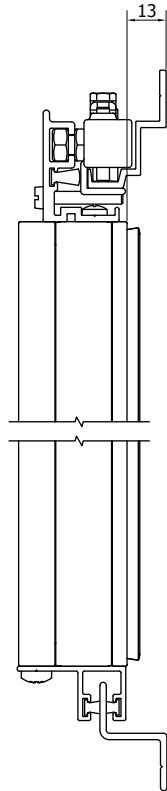

Porte coulissante et guides

- **Tous les profils sont sciés à onglet**
- **Angles pressés à onglet**
- **Profil de recouvrement** VP1003 pour des vis et des trous de forage invisibles
- Roulettes du porte-roulettes VP1010 quasiment invisibles
- Coulissement parfait grâce à l'intégration des roulettes dans le guide supérieur avec fonction portante
- Vis PVC en haut dans le porte-roulettes comme frein contre les coups de vent violents
- Profilé central en S (VP1005) de 75mm de hauteur qui fait également office de poignée est placé à la hauteur de votre choix
- Double coulissante possible
- En cas d'une double coulissante, un maucclair VP1050 est placé sur l'un des ouvrants
- Double arrêt en option possible au centre de la porte coulissante
- Disponible dans toutes les couleurs RAL possibles (option)
- Pas d'anodisé possible
- Guide inférieur plat disponible en anodisé
- **Brosse au bas de la porte**
- Plaque en plexi possible

Connexions d'angle

- **Connexions d'angle sciées à onglet**
- **Angles à onglet clamés l'un dans l'autre**

Schuifvliegendeur Elegance // Porte Moustiquaire Coulissante Elegance

Montagetekening // dessin d'assemblage

VP5514

Looprail in de dag 60mm
Guide supérieur 60mm

Schuifvliegendeur Elegance // Porte Moustiquaire Coulissante Elegance

Profielen // Profiles

VP5087 + VP1012

VP1011 + VR073

VP5514 + VP1016

VP5088 + VP1016

VP4961 + VR074

Schuifvliegendeur Elegance //

Porte Moustiquaire Coulissante Elegance

Maximum maat 2800mm (breedte) x 3100mm (hoogte). / Taille maximale 2800mm (largeur) x 3100mm (hauteur).
Andere maten mogelijk op aanvraag naar offertes@feneko.be / Autres mesures possible sur demande à offres@feneko