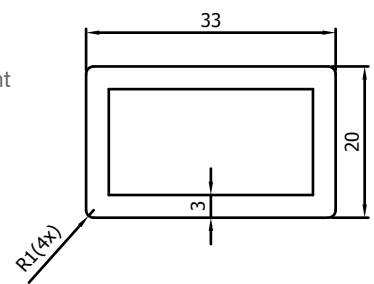

VP1004

Vleugel afdekprofiel voor borstel
Profil d'achèvement pour brosse

VP1050

Makelaar 15x37x2
Mauclair 15x37x2

VP1040

Koker vleugel
Tube rectangulaire ouvrant

VP5087

Looprail
Guide supérieur

VP1012

Z-profiel 13,5mm
Guide inférieur 13,5mm

VP1011

Looprail 5mm
Guide supérieur 5mm

VR073

Z-profiel 21mm
Guide inférieur 21mm

Schuifvliegendeur Elegance // Porte Moustiquaire Coulissante Elegance

Profielen // Profils