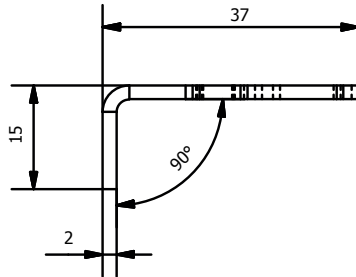

VP1020

Tussenstijl voor plaat
Traverse pour tôle

VP1003

Vleugel afdekprofiel
Profil d'achèvement

Schuifvliegendeur Elegance // Porte Moustiquaire Coulissante Elegance

Profielen // Profiles

VP1009

Borstelhouder
Profil pour brosse

VP1004

Vleugel afdekprofiel voor borstel
Profil d'achèvement pour brosse

VP1050

Makelaar 15x37x2
Mauclair 15x37x2

VP1040

Koker vleugel
Tube rectangulaire ouvrant

VP5087

Looprail
Guide supérieur

VP1012

Z-profiel 13,5mm
Guide inférieur 13,5mm

VP1011

Looprail 5mm
Guide supérieur 5mm

VR073

Z-profiel 21mm
Guide inférieur 21mm

Schuifvliegendeur Elegance // Porte Moustiquaire Coulissante Elegance

Profielen // Profils

VP4961

Looprail 10mm
Guide supérieur 10mm

VR074

Z-profiel 27,5mm
Guide inférieur 27,5mm

VP5088

Looprail in de dag 30mm
Guide supérieur 30mm

VP1016

Rail plat 15mm
Rail plat 15mm