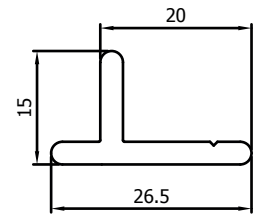

VP1012

Z-profiel 13,5mm
Guide inférieur 13,5mm

VP1011

Looprail 5mm
Guide supérieur 5mm

VR073

Z-profiel 21mm
Guide inférieur 21mm

Schuifvliegendeur Elegance // Porte Moustiquaire Coulissante Elegance

Profielen // Profils

VP4961

Looprail 10mm
Guide supérieur 10mm

VR074

Z-profiel 27,5mm
Guide inférieur 27,5mm

VP5088

Looprail in de dag 30mm
Guide supérieur 30mm

VP1016

Rail plat 15mm
Rail plat 15mm

VP5514

Looprail in de dag 60mm
Guide supérieur 60mm

Schuifvliegendeur Elegance // Porte Moustiquaire Coulissante Elegance

Profielen // Profiles

VP5087 + VP1012

VP1011 + VR073

VP5514 + VP1016

VP5088 + VP1016

VP4961 + VR074

Schuifvliegendeur Elegance //

Porte Moustiquaire Coulissante Elegance

Maximum maat 2800mm (breedte) x 3100mm (hoogte). / Taille maximale 2800mm (largeur) x 3100mm (hauteur).
Andere maten mogelijk op aanvraag naar offertes@feneko.be / Autres mesures possible sur demande à offres@feneko