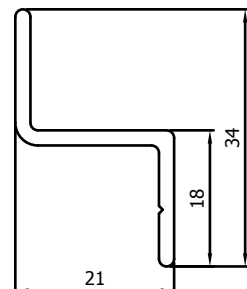

VP1012

Z-profiel 13,5mm
Guide inférieur 13,5mm

VP1011

Looprail 5mm
Guide supérieur 5mm

VR073

Z-profiel 21mm
Guide inférieur 21mm

Schuifvliegendeur Elegance // Porte Moustiquaire Coulissante Elegance

Profielen // Profils

VP4961

Looprail 10mm
Guide supérieur 10mm

VR074

Z-profiel 27,5mm
Guide inférieur 27,5mm

VP5088

Looprail in de dag 30mm
Guide supérieur 30mm

VP1016

Rail plat 15mm
Rail plat 15mm

VP4961 + VR074

Schuifvliegendeur Elegance //

Porte Moustiquaire Coulissante Elegance

Maximum maat 2800mm (breedte) x 3100mm (hoogte). / Taille maximale 2800mm (largeur) x 3100mm (hauteur).
Andere maten mogelijk op aanvraag naar offertes@feneko.be / Autres mesures possible sur demande à offres@feneko