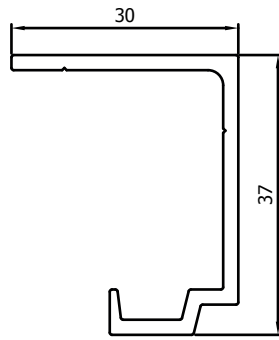

VP1012

Z-profiel 13,5mm
Guide inférieur 13,5mm

VP1011

Looprail 5mm
Guide supérieur 5mm

VR073

Z-profiel 21mm
Guide inférieur 21mm

Schuifvliegendeur Elegance // Porte Moustiquaire Coulissante Elegance

Profielen // Profils

VP4961

Looprail 10mm
Guide supérieur 10mm

VR074

Z-profiel 27,5mm
Guide inférieur 27,5mm

VP5088

Looprail in de dag 30mm
Guide supérieur 30mm

VP1016

Rail plat 15mm
Rail plat 15mm

VP5514

Looprail in de dag 60mm
Guide supérieur 60mm

Schuifvliegendeur Elegance // Porte Moustiquaire Coulissante Elegance

Profielen // Profiles

VP5087 + VP1012

VP1011 + VR073

VP5514 + VP1016

VP5088 + VP1016

VP4961 + VR074

Schuifvliegendeur Elegance //

Porte Moustiquaire Coulissante Elegance

Maximum maat 2800mm (breedte) x 3100mm (hoogte). / Taille maximale 2800mm (largeur) x 3100mm (hauteur).
Andere maten mogelijk op aanvraag naar offertes@feneko.be / Autres mesures possible sur demande à offres@feneko