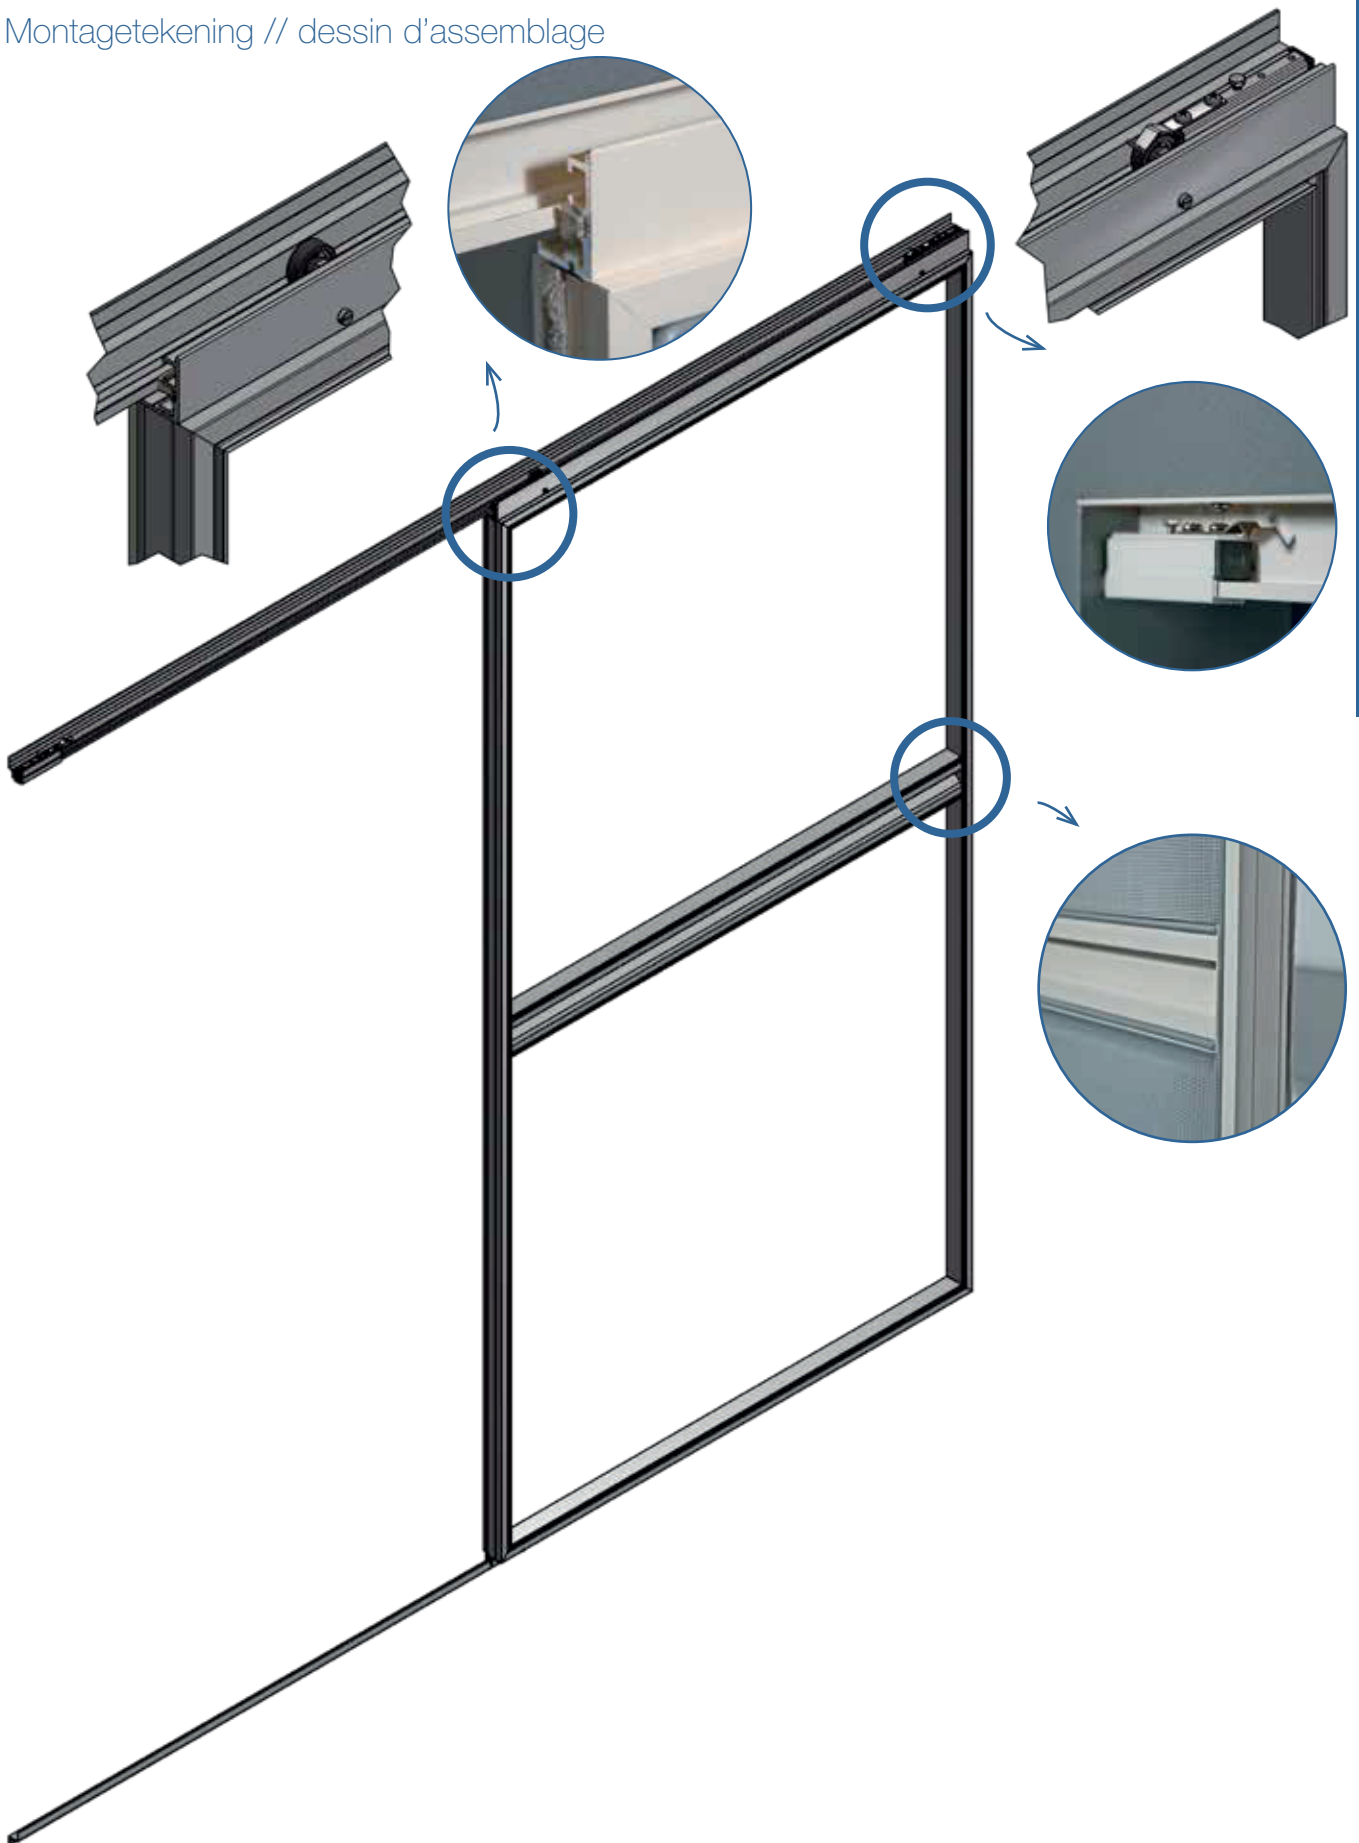

Hoekverbindingen

- **Hoekverbindingen in verstek gezaagd**
- **Verstekhoeken in elkaar geperst**

La porte moustiquaire coulissante Elegance est une porte de haute qualité: finition supérieure et facile à utiliser. En achetant cette porte moustiquaire coulissante, vous achetez une porte robuste et raffinée au look élégant pour un usage intensif.

Porte coulissante et guides

- **Tous les profils sont sciés à onglet**
- **Angles pressés à onglet**
- **Profil de recouvrement** VP1003 pour des vis et des trous de forage invisibles
- Roulettes du porte-roulettes VP1010 quasiment invisibles
- Coulissement parfait grâce à l'intégration des roulettes dans le guide supérieur avec fonction portante
- Vis PVC en haut dans le porte-roulettes comme frein contre les coups de vent violents
- Profilé central en S (VP1005) de 75mm de hauteur qui fait également office de poignée est placé à la hauteur de votre choix
- Double coulissante possible
- En cas d'une double coulissante, un maucclair VP1050 est placé sur l'un des ouvrants
- Double arrêt en option possible au centre de la porte coulissante
- Disponible dans toutes les couleurs RAL possibles (option)
- Pas d'anodisé possible
- Guide inférieur plat disponible en anodisé
- **Brosse au bas de la porte**
- Plaque en plexi possible

Connexions d'angle

- **Connexions d'angle sciées à onglet**
- **Angles à onglet clamés l'un dans l'autre**

Schuifvliegendeur Elegance // Porte Moustiquaire Coulissante Elegance

Montagetekening // dessin d'assemblage