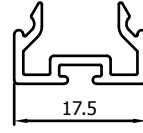

VP1004

Vleugel afdekprofiel voor borstel
Profil d'achèvement pour brosse