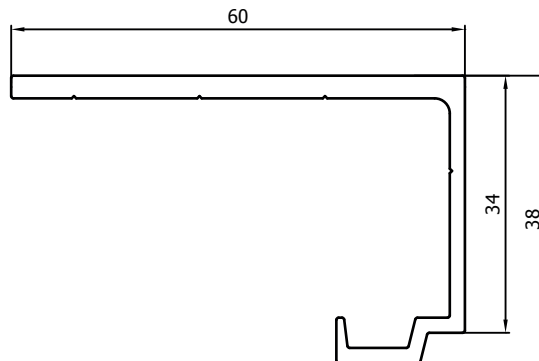

VP1012

Z-profiel 13,5mm
Guide inférieur 13,5mm

VP1011

Looprail 5mm
Guide supérieur 5mm

VR073

Z-profiel 21mm
Guide inférieur 21mm

Schuifvliegendeur Elegance // Porte Moustiquaire Coulissante Elegance

Profielen // Profils

VP4961

Looprail 10mm
Guide supérieur 10mm

VR074

Z-profiel 27,5mm
Guide inférieur 27,5mm

VP5088

Looprail in de dag 30mm
Guide supérieur 30mm

VP1016

Rail plat 15mm
Rail plat 15mm

VP5514

Looprail in de dag 60mm
Guide supérieur 60mm

Schuifvliegendeur Elegance // Porte Moustiquaire Coulissante Elegance

Profielen // Profiles

VP5087 + VP1012

VP1011 + VR073

VP5514 + VP1016

VP5088 + VP1016

VP4961 + VR074

Schuifvliegendeur Elegance //

Porte Moustiquaire Coulissante Elegance

Maximum maat 2800mm (breedte) x 3100mm (hoogte). / Taille maximale 2800mm (largeur) x 3100mm (hauteur).
Andere maten mogelijk op aanvraag naar offertes@feneko.be / Autres mesures possible sur demande à offres@feneko