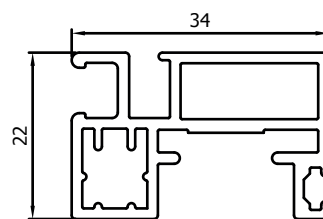

Schuifvliegendeur Elegance // Porte Moustiquaire Coulissante Elegance

Profielen // Profils

VP1002

Vleugel
Ouvrant

VP1018

Vleugel voor plaat
Ouvrant pour tôle

VP1005

Tussenstijl
Traverse

VP1010

Wielhouder
Profil de roulement

VP1020

Tussenstijl voor plaat
Traverse pour tôle

VP1003

Vleugel afdekprofiel
Profil d'achèvement