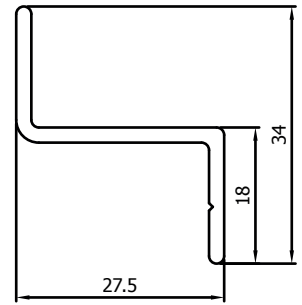

VP1012

Z-profiel 13,5mm
Guide inférieur 13,5mm

VP1011

Looprail 5mm
Guide supérieur 5mm

VR073

Z-profiel 21mm
Guide inférieur 21mm

Schuifvliegendeur Elegance // Porte Moustiquaire Coulissante Elegance

Profielen // Profils

VP4961

Looprail 10mm
Guide supérieur 10mm

VR074

Z-profiel 27,5mm
Guide inférieur 27,5mm

VP5088

Looprail in de dag 30mm
Guide supérieur 30mm

VP1016

Rail plat 15mm
Rail plat 15mm

VP4961 + VR074

Schuifvliegendeur Elegance //

Porte Moustiquaire Coulissante Elegance

Maximum maat 2800mm (breedte) x 3100mm (hoogte). / Taille maximale 2800mm (largeur) x 3100mm (hauteur).
Andere maten mogelijk op aanvraag naar offertes@feneko.be / Autres mesures possible sur demande à offres@feneko