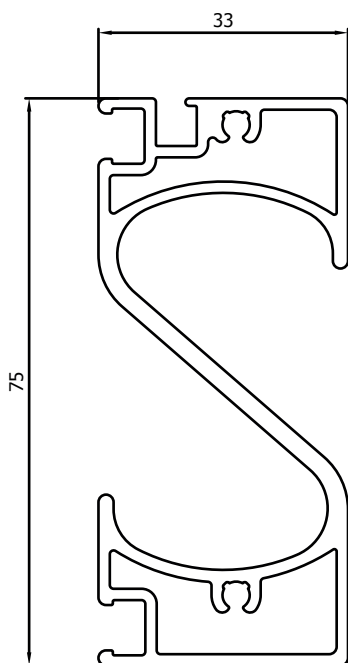

Porte coulissante et guides

- **Tous les profils sont sciés à onglet**
- **Angles pressés à onglet**
- **Profil de recouvrement** VP1003 pour des vis et des trous de forage invisibles
- Roulettes du porte-roulettes VP1010 quasiment invisibles
- Coulissement parfait grâce à l'intégration des roulettes dans le guide supérieur avec fonction portante
- Vis PVC en haut dans le porte-roulettes comme frein contre les coups de vent violents
- Profilé central en S (VP1005) de 75mm de hauteur qui fait également office de poignée est placé à la hauteur de votre choix
- Double coulissante possible
- En cas d'une double coulissante, un maucclair VP1050 est placé sur l'un des ouvrants
- Double arrêt en option possible au centre de la porte coulissante
- Disponible dans toutes les couleurs RAL possibles (option)
- Pas d'anodisé possible
- Guide inférieur plat disponible en anodisé
- **Brosse au bas de la porte**
- Plaque en plexi possible

Connexions d'angle

- **Connexions d'angle sciées à onglet**
- **Angles à onglet clamés l'un dans l'autre**

Schuifvliegendeur Elegance // Porte Moustiquaire Coulissante Elegance

Montagetekening // dessin d'assemblage

VP1002

Vleugel
Ouvrant

VP1018

Vleugel voor plaat
Ouvrant pour tôle

VP1005

Tussenstijl
Traverse

VP1010

Wielhouder
Profil de roulement

VP1020

Tussenstijl voor plaat
Traverse pour tôle

VP1003

Vleugel afdekprofiel
Profil d'achèvement

Schuifvliegendeur Elegance // Porte Moustiquaire Coulissante Elegance

Profielen // Profiles

VP1009

Borstelhouder
Profil pour brosse