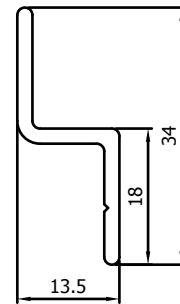

VP1004

Vleugel afdekprofiel voor borstel
Profil d'achèvement pour brosse

VP1050

Makelaar 15x37x2
Mauclair 15x37x2

VP1040

Koker vleugel
Tube rectangulaire ouvrant

VP5087

Looprail
Guide supérieur

VP1012

Z-profiel 13,5mm
Guide inférieur 13,5mm

VP1011

Looprail 5mm
Guide supérieur 5mm

VR073

Z-profiel 21mm
Guide inférieur 21mm

Schuifvliegendeur Elegance // Porte Moustiquaire Coulissante Elegance

Profielen // Profils

VP4961

Looprail 10mm
Guide supérieur 10mm

VR074

Z-profiel 27,5mm
Guide inférieur 27,5mm

VP5088

Looprail in de dag 30mm
Guide supérieur 30mm

VP1016

Rail plat 15mm
Rail plat 15mm