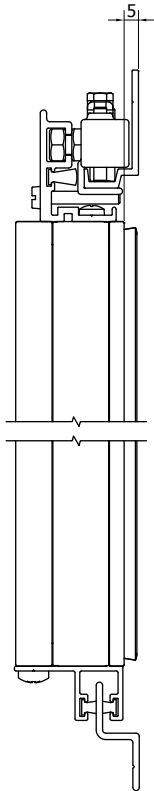

Schuifvliegendeur Elegance // Porte Moustiquaire Coulissante Elegance

Profielen // Profiles

VP5087 + VP1012

VP1011 + VR073

VP5514 + VP1016

VP5088 + VP1016

VP4961 + VR074