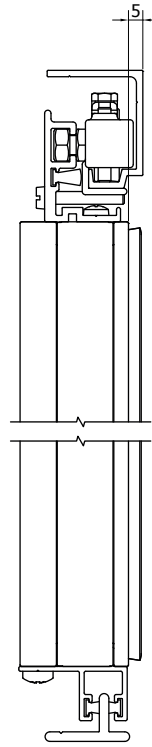

Porte coulissante et guides

- **Tous les profils sont sciés à onglet**
- **Angles pressés à onglet**
- **Profil de recouvrement** VP1003 pour des vis et des trous de forage invisibles
- Roulettes du porte-roulettes VP1010 quasiment invisibles
- Coulissement parfait grâce à l'intégration des roulettes dans le guide supérieur avec fonction portante
- Vis PVC en haut dans le porte-roulettes comme frein contre les coups de vent violents
- Profilé central en S (VP1005) de 75mm de hauteur qui fait également office de poignée est placé à la hauteur de votre choix
- Double coulissante possible
- En cas d'une double coulissante, un maucclair VP1050 est placé sur l'un des ouvrants
- Double arrêt en option possible au centre de la porte coulissante
- Disponible dans toutes les couleurs RAL possibles (option)
- Pas d'anodisé possible
- Guide inférieur plat disponible en anodisé
- **Brosse au bas de la porte**
- Plaque en plexi possible

Connexions d'angle

- **Connexions d'angle sciées à onglet**
- **Angles à onglet clamés l'un dans l'autre**

Schuifvliegendeur Elegance // Porte Moustiquaire Coulissante Elegance

Montagetekening // dessin d'assemblage

VP5514

Looprail in de dag 60mm
Guide supérieur 60mm

Schuifvliegendeur Elegance // Porte Moustiquaire Coulissante Elegance

Profielen // Profiles

VP5087 + VP1012

VP1011 + VR073

VP5514 + VP1016

VP5088 + VP1016

VP4961 + VR074

Schuifvliegendeur Elegance //

Porte Moustiquaire Coulissante Elegance

Maximum maat 2800mm (breedte) x 3100mm (hoogte). / Taille maximale 2800mm (largeur) x 3100mm (hauteur).
Andere maten mogelijk op aanvraag naar offertes@feneko.be / Autres mesures possible sur demande à offres@feneko