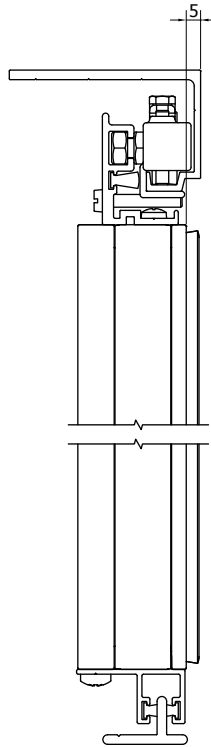

Porte coulissante et guides

- **Tous les profils sont sciés à onglet**
- **Angles pressés à onglet**
- **Profil de recouvrement** VP1003 pour des vis et des trous de forage invisibles
- Roulettes du porte-roulettes VP1010 quasiment invisibles
- Coulissement parfait grâce à l'intégration des roulettes dans le guide supérieur avec fonction portante
- Vis PVC en haut dans le porte-roulettes comme frein contre les coups de vent violents
- Profilé central en S (VP1005) de 75mm de hauteur qui fait également office de poignée est placé à la hauteur de votre choix
- Double coulissante possible
- En cas d'une double coulissante, un maucclair VP1050 est placé sur l'un des ouvrants
- Double arrêt en option possible au centre de la porte coulissante
- Disponible dans toutes les couleurs RAL possibles (option)
- Pas d'anodisé possible
- Guide inférieur plat disponible en anodisé
- **Brosse au bas de la porte**
- Plaque en plexi possible

VP4961

Looprail 10mm
Guide supérieur 10mm

VR074

Z-profiel 27,5mm
Guide inférieur 27,5mm

VP5088

Looprail in de dag 30mm
Guide supérieur 30mm

VP1016

Rail plat 15mm
Rail plat 15mm

VP5514

Looprail in de dag 60mm
Guide supérieur 60mm

Schuifvliegendeur Elegance // Porte Moustiquaire Coulissante Elegance

Profielen // Profiles

VP5087 + VP1012

VP1011 + VR073

VP5514 + VP1016

VP5088 + VP1016

VP4961 + VR074

Schuifvliegendeur Elegance //

Porte Moustiquaire Coulissante Elegance

Maximum maat 2800mm (breedte) x 3100mm (hoogte). / Taille maximale 2800mm (largeur) x 3100mm (hauteur).
Andere maten mogelijk op aanvraag naar offertes@feneko.be / Autres mesures possible sur demande à offres@feneko