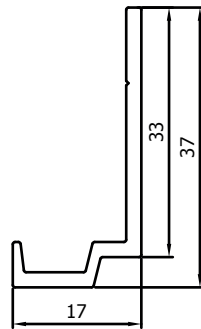

VP1004

Vleugel afdekprofiel voor borstel
Profil d'achèvement pour brosse

VP1050

Makelaar 15x37x2
Mauclair 15x37x2

VP1040

Koker vleugel
Tube rectangulaire ouvrant

VP5087

Looprail
Guide supérieur

VP1012

Z-profiel 13,5mm
Guide inférieur 13,5mm

VP1011

Looprail 5mm
Guide supérieur 5mm

VR073

Z-profiel 21mm
Guide inférieur 21mm

Schuifvliegendeur Elegance // Porte Moustiquaire Coulissante Elegance

Profielen // Profils