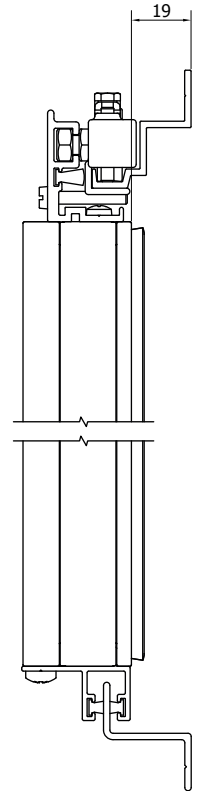

Porte coulissante et guides

- **Tous les profils sont sciés à onglet**
- **Angles pressés à onglet**
- **Profil de recouvrement** VP1003 pour des vis et des trous de forage invisibles
- Roulettes du porte-roulettes VP1010 quasiment invisibles
- Coulissement parfait grâce à l'intégration des roulettes dans le guide supérieur avec fonction portante
- Vis PVC en haut dans le porte-roulettes comme frein contre les coups de vent violents
- Profilé central en S (VP1005) de 75mm de hauteur qui fait également office de poignée est placé à la hauteur de votre choix
- Double coulissante possible
- En cas d'une double coulissante, un maucclair VP1050 est placé sur l'un des ouvrants
- Double arrêt en option possible au centre de la porte coulissante
- Disponible dans toutes les couleurs RAL possibles (option)
- Pas d'anodisé possible
- Guide inférieur plat disponible en anodisé
- **Brosse au bas de la porte**
- Plaque en plexi possible

VP4961

Looprail 10mm
Guide supérieur 10mm

VR074

Z-profiel 27,5mm
Guide inférieur 27,5mm

VP5088

Looprail in de dag 30mm
Guide supérieur 30mm

VP1016

Rail plat 15mm
Rail plat 15mm

VP5514

Looprail in de dag 60mm
Guide supérieur 60mm

Schuifvliegendeur Elegance // Porte Moustiquaire Coulissante Elegance

Profielen // Profiles

VP5087 + VP1012

VP1011 + VR073

VP5514 + VP1016

VP5088 + VP1016

VP4961 + VR074

Schuifvliegendeur Elegance //

Porte Moustiquaire Coulissante Elegance

Maximum maat 2800mm (breedte) x 3100mm (hoogte). / Taille maximale 2800mm (largeur) x 3100mm (hauteur).
Andere maten mogelijk op aanvraag naar offertes@feneko.be / Autres mesures possible sur demande à offres@feneko