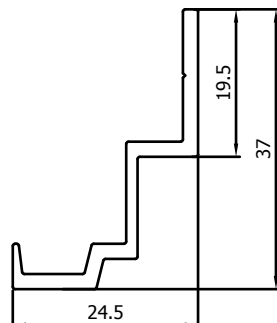

VP1004

Vleugel afdekprofiel voor borstel
Profil d'achèvement pour brosse

VP1050

Makelaar 15x37x2
Mauclair 15x37x2

VP1040

Koker vleugel
Tube rectangulaire ouvrant

VP5087

Looprail
Guide supérieur

VP1012

Z-profiel 13,5mm
Guide inférieur 13,5mm

VP1011

Looprail 5mm
Guide supérieur 5mm

VR073

Z-profiel 21mm
Guide inférieur 21mm

Schuifvliegendeur Elegance // Porte Moustiquaire Coulissante Elegance

Profielen // Profils

VP4961

Looprail 10mm
Guide supérieur 10mm

VR074

Z-profiel 27,5mm
Guide inférieur 27,5mm

VP5088

Looprail in de dag 30mm
Guide supérieur 30mm

VP1016

Rail plat 15mm
Rail plat 15mm