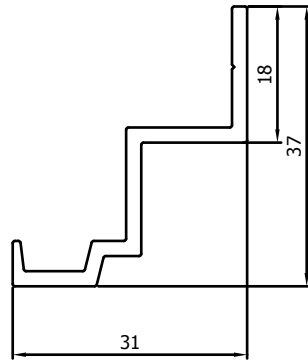

VP1012

Z-profiel 13,5mm
Guide inférieur 13,5mm

VP1011

Looprail 5mm
Guide supérieur 5mm

VR073

Z-profiel 21mm
Guide inférieur 21mm

Schuifvliegendeur Elegance // Porte Moustiquaire Coulissante Elegance

Profielen // Profils

VP4961

Looprail 10mm
Guide supérieur 10mm

VR074

Z-profiel 27,5mm
Guide inférieur 27,5mm

VP5088

Looprail in de dag 30mm
Guide supérieur 30mm

VP1016

Rail plat 15mm
Rail plat 15mm

VP4961 + VR074

Schuifvliegendeur Elegance //

Porte Moustiquaire Coulissante Elegance

Maximum maat 2800mm (breedte) x 3100mm (hoogte). / Taille maximale 2800mm (largeur) x 3100mm (hauteur).
Andere maten mogelijk op aanvraag naar offertes@feneko.be / Autres mesures possible sur demande à offres@feneko