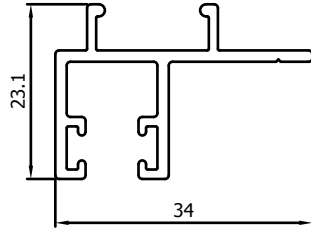

VP1020

Tussenstijl voor plaat
Traverse pour tôle

VP1003

Vleugel afdekprofiel
Profil d'achèvement

Schuifvliegendeur Elegance // Porte Moustiquaire Coulissante Elegance

Profielen // Profiles

VP1009

Borstelhouder
Profil pour brosse

VP1004

Vleugel afdekprofiel voor borstel
Profil d'achèvement pour brosse

VP1050

Makelaar 15x37x2
Mauclair 15x37x2

VP1040

Koker vleugel
Tube rectangulaire ouvrant

VP5087

Looprail
Guide supérieur

VP1012

Z-profiel 13,5mm
Guide inférieur 13,5mm

VP1011

Looprail 5mm
Guide supérieur 5mm

VR073

Z-profiel 21mm
Guide inférieur 21mm

Schuifvliegendeur Elegance // Porte Moustiquaire Coulissante Elegance

Profielen // Profils