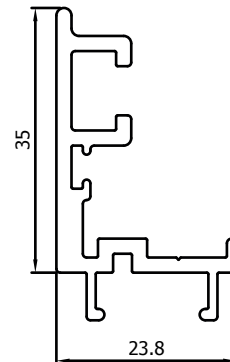

Porte coulissante et guides

- **Tous les profils sont sciés à onglet**
- **Angles pressés à onglet**
- **Profil de recouvrement** VP1003 pour des vis et des trous de forage invisibles
- Roulettes du porte-roulettes VP1010 quasiment invisibles
- Coulissement parfait grâce à l'intégration des roulettes dans le guide supérieur avec fonction portante
- Vis PVC en haut dans le porte-roulettes comme frein contre les coups de vent violents
- Profilé central en S (VP1005) de 75mm de hauteur qui fait également office de poignée est placé à la hauteur de votre choix
- Double coulissante possible
- En cas d'une double coulissante, un maucclair VP1050 est placé sur l'un des ouvrants
- Double arrêt en option possible au centre de la porte coulissante
- Disponible dans toutes les couleurs RAL possibles (option)
- Pas d'anodisé possible
- Guide inférieur plat disponible en anodisé
- **Brosse au bas de la porte**
- Plaque en plexi possible

Connexions d'angle

- **Connexions d'angle sciées à onglet**
- **Angles à onglet clamés l'un dans l'autre**

Schuifvliegendeur Elegance // Porte Moustiquaire Coulissante Elegance

Montagetekening // dessin d'assemblage

VP1002

Vleugel
Ouvrant

VP1018

Vleugel voor plaat
Ouvrant pour tôle

VP1005

Tussenstijl
Traverse

VP1010

Wielhouder
Profil de roulement