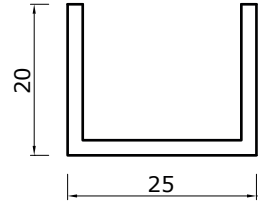

Z-profiel 13,5mm
Profil Z 13,5mm

VR073

Z-profiel 21mm
Profil Z 21mm

VP1016

Rail plat 15mm
Rail plat 15mm

VR074

Z-profiel 27,5mm
Profil Z 27,5mm

VP1051

Ronde verticale buis

Schuifvliegendeur Smal // Porte Moustiquaire Coulissante Etroite

Profielen // Profils

VP4008

Kader
Dormant

U20x25x20x2

Bovengeleider dubbele smalle
schuifdeur met kader
Guide supérieur porte
double coulissante avec dormant