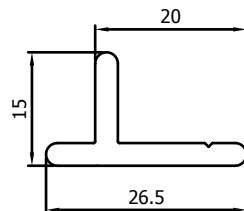

Connexions d'angle

- **Angles sciées à onglet**
- **Angles à onglet clamés l'un dans l'autre**

Schuifvliegendeur Smal // Porte Moustiquaire Coulissante Etroite

Montagetekening // dessin d'assemblage

Schuifvliegendeur Smal // Porte Moustiquaire Coulissante Etroite

Z-profiel 13,5mm
Profil Z 13,5mm

VR073

Z-profiel 21mm
Profil Z 21mm

VP1016

Rail plat 15mm
Rail plat 15mm

VR074

Z-profiel 27,5mm
Profil Z 27,5mm

VP1051

Ronde verticale buis

Schuifvliegendeur Smal // Porte Moustiquaire Coulissante Etroite

Profielen // Profils

VP4008

Kader
Dormant

U20x25x20x2

Bovengeleider dubbele smalle
schuifdeur met kader
Guide supérieur porte
double coulissante avec dormant