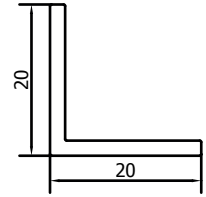

- **Tous les profils sont sciés à onglet**
- **Angles clamés à onglet**
- Profil de battant VR070 de 16mm
- **Roulettes dans le profil inférieur horizontal**
- Pas de porte portante
- Profilé central en S VR071 de 90mm de hauteur faisant également office de poignée ; est placé à la hauteur de votre choix
- Double coulissante possible
- En cas d'une double coulissante, un maucclair est placé sur l'un des ouvrants
- **Caoutchouc de contact possible sur les 2 profilés verticaux pour une fermeture parfaite**
- A partir d'une largeur de 1600mm, un tube vertical est placé pour le support.

Connexions d'angle

- **Angles sciées à onglet**
- **Angles à onglet clamés l'un dans l'autre**

Schuifvliegendeur Smal // Porte Moustiquaire Coulissante Etroite

Montagetekening // dessin d'assemblage

Schuifvliegendeur Smal // Porte Moustiquaire Coulissante Etroite

Profielen // Profils

VR070

Vleugel
Ouvrant

Makelaar

L-profiel 20x20x2
Profil L 20x20x2

VR071

Tussenstijl
Traverse

VP1012

Z-profiel 13,5mm
Profil Z 13,5mm

VR073

Z-profiel 21mm
Profil Z 21mm

VP1016

Rail plat 15mm
Rail plat 15mm

VR074

Z-profiel 27,5mm
Profil Z 27,5mm

VP1051