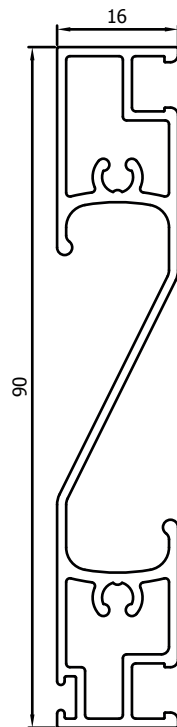

- **Tous les profils sont sciés à onglet**
- **Angles clamés à onglet**
- Profil de battant VR070 de 16mm
- **Roulettes dans le profil inférieur horizontal**
- Pas de porte portante
- Profilé central en S VR071 de 90mm de hauteur faisant également office de poignée ; est placé à la hauteur de votre choix
- Double coulissante possible
- En cas d'une double coulissante, un maucclair est placé sur l'un des ouvrants
- **Caoutchouc de contact possible sur les 2 profilés verticaux pour une fermeture parfaite**
- A partir d'une largeur de 1600mm, un tube vertical est placé pour le support.

Connexions d'angle

- **Angles sciées à onglet**
- **Angles à onglet clamés l'un dans l'autre**

Schuifvliegendeur Smal // Porte Moustiquaire Coulissante Etroite

Montagetekening // dessin d'assemblage

Schuifvliegendeur Smal // Porte Moustiquaire Coulissante Etroite

Profielen // Profils

VR070

Vleugel
Ouvrant

Makelaar

L-profiel 20x20x2
Profil L 20x20x2

VR071

Tussenstijl
Traverse

VP1012

Z-profiel 13,5mm
Profil Z 13,5mm

VR073

Z-profiel 21mm
Profil Z 21mm

VP1016

Rail plat 15mm
Rail plat 15mm

VR074

Z-profiel 27,5mm
Profil Z 27,5mm

VP1051