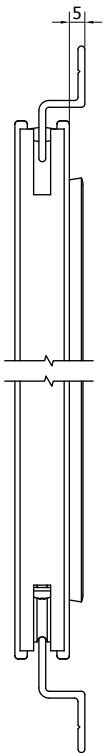

VP1012 + VP1012