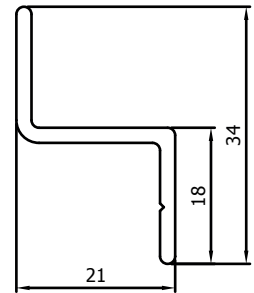

- **Tous les profils sont sciés à onglet**
- **Angles clamés à onglet**
- Profil de battant VR070 de 16mm
- **Roulettes dans le profil inférieur horizontal**
- Pas de porte portante
- Profilé central en S VR071 de 90mm de hauteur faisant également office de poignée ; est placé à la hauteur de votre choix
- Double coulissante possible
- En cas d'une double coulissante, un maucclair est placé sur l'un des ouvrants
- **Caoutchouc de contact possible sur les 2 profilés verticaux pour une fermeture parfaite**
- A partir d'une largeur de 1600mm, un tube vertical est placé pour le support.

Connexions d'angle

- **Angles sciées à onglet**
- **Angles à onglet clamés l'un dans l'autre**

Schuifvliegendeur Smal // Porte Moustiquaire Coulissante Etroite

Montagetekening // dessin d'assemblage

Schuifvliegendeur Smal // Porte Moustiquaire Coulissante Etroite

Profielen // Profils

VR070

Vleugel
Ouvrant

Makelaar

L-profiel 20x20x2
Profil L 20x20x2

VR071

Tussenstijl
Traverse

VP1012

Z-profiel 13,5mm
Profil Z 13,5mm

VR073

Z-profiel 21mm
Profil Z 21mm

VP1016

Rail plat 15mm
Rail plat 15mm

VR074

Z-profiel 27,5mm
Profil Z 27,5mm

VP1051