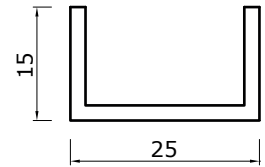

U15x25x15x2

Ondergeleider dubbele smalle
schuifdeur met kader
Guide inférieur porte
double coulissante avec dormant