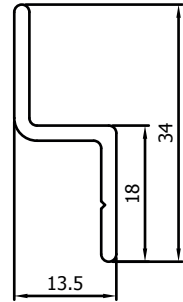

- **Tous les profils sont sciés à onglet**
- **Angles clamés à onglet**
- Profil de battant VR070 de 16mm
- **Roulettes dans le profil inférieur horizontal**
- Pas de porte portante
- Profilé central en S VR071 de 90mm de hauteur faisant également office de poignée ; est placé à la hauteur de votre choix
- Double coulissante possible
- En cas d'une double coulissante, un maucclair est placé sur l'un des ouvrants
- **Caoutchouc de contact possible sur les 2 profilés verticaux pour une fermeture parfaite**
- A partir d'une largeur de 1600mm, un tube vertical est placé pour le support.

Connexions d'angle

- **Angles sciées à onglet**
- **Angles à onglet clamés l'un dans l'autre**

Schuifvliegendeur Smal // Porte Moustiquaire Coulissante Etroite

Montagetekening // dessin d'assemblage

Schuifvliegendeur Smal // Porte Moustiquaire Coulissante Etroite

Profielen // Profils

VR070

Vleugel
Ouvrant

Makelaar

L-profiel 20x20x2
Profil L 20x20x2

VR071

Tussenstijl
Traverse

VP1012

Z-profiel 13,5mm
Profil Z 13,5mm

VR073

Z-profiel 21mm
Profil Z 21mm

VP1016

Rail plat 15mm
Rail plat 15mm

VR074

Z-profiel 27,5mm
Profil Z 27,5mm

VP1051