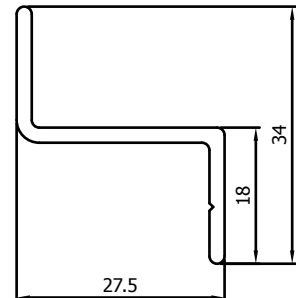

- **Tous les profils sont sciés à onglet**
- **Angles clamés à onglet**
- Profil de battant VR070 de 16mm
- **Roulettes dans le profil inférieur horizontal**
- Pas de porte portante
- Profilé central en S VR071 de 90mm de hauteur faisant également office de poignée ; est placé à la hauteur de votre choix
- Double coulissante possible
- En cas d'une double coulissante, un maucclair est placé sur l'un des ouvrants
- **Caoutchouc de contact possible sur les 2 profilés verticaux pour une fermeture parfaite**
- A partir d'une largeur de 1600mm, un tube vertical est placé pour le support.

Z-profiel 13,5mm
Profil Z 13,5mm

VR073

Z-profiel 21mm
Profil Z 21mm

VP1016

Rail plat 15mm
Rail plat 15mm

VR074

Z-profiel 27,5mm
Profil Z 27,5mm

VP1051

Ronde verticale buis

Schuifvliegendeur Smal // Porte Moustiquaire Coulissante Etroite

Profielen // Profils

VP4008

Kader
Dormant

U20x25x20x2

Bovengeleider dubbele smalle
schuifdeur met kader
Guide supérieur porte
double coulissante avec dormant

Schuifvliegendeuren
Portes moustiquaires coulissantes

Schuifvliegendeur Smal
Porte Moustiquaire Coulissante Etroite

Maximum maat 2800mm (breedte) x 3100mm (hoogte). / Taille maximale 2800mm (largeur) x 3100mm (hauteur).
Andere maten mogelijk op aanvraag naar offertes@feneko.be / Autres mesures possible sur demande à offres@feneko.be.