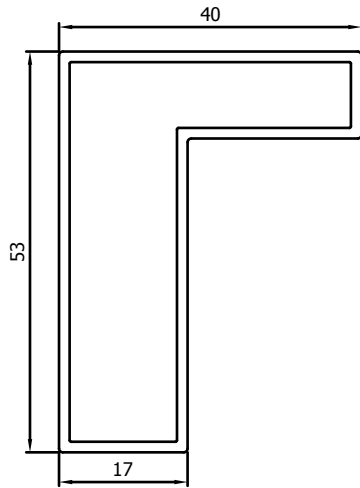

Z-profiel 13,5mm
Profil Z 13,5mm

VR073

Z-profiel 21mm
Profil Z 21mm

VP1016

Rail plat 15mm
Rail plat 15mm

VR074

Z-profiel 27,5mm
Profil Z 27,5mm

VP1051

Ronde verticale buis

Schuifvliegendeur Smal // Porte Moustiquaire Coulissante Etroite

Profielen // Profils

VP4008

Kader
Dormant

U20x25x20x2

Bovengeleider dubbele smalle
schuifdeur met kader
Guide supérieur porte
double coulissante avec dormant

U15x25x15x2

Ondergeleider dubbele smalle
schuifdeur met kader
Guide inférieur porte
double coulissante avec dormant

VP1012 + VP1012

VR073 + VR073

VR074 + VR074

L20-20-2 + VP1016

Schuifvliegendeur Smal // Porte Moustiquaire Coulissante Etroite

Schuifvliegendeuren
Portes moustiquaires coulissantes

Schuifvliegendeur Smal
Porte Moustiquaire Coulissante Etroite

Maximum maat 2800mm (breedte) x 3100mm (hoogte). / Taille maximale 2800mm (largeur) x 3100mm (hauteur).
Andere maten mogelijk op aanvraag naar offertes@feneko.be / Autres mesures possible sur demande à offres@feneko.be.