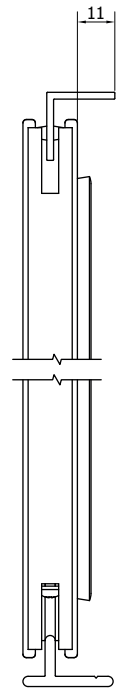

Met de smalle schuifvliegendeur, die een minimum inbouwdiepte van 25 mm nodig heeft, is ook in deze situatie een insectenvrije woning gegarandeerd.

Schuifdeur & geleiders

- **Alle profielen in verstek gezaagd**
- **Hoeken in verstek geperst**
- Vleugelprofiel VR070 van 16mm
- **Wieltjes in horizontaal onderprofiel**
- Geen dragende deur
- S-vormige tussenstijl VR071 van 90mm hoog die tevens fungeert als greep; wordt op de door u gewenste hoogte geplaatst
- Dubbele uitvoering mogelijk
- Bij dubbele uitvoering wordt een makelaar geplaatst op één van de vleugels
- **Stootrubber mogelijk op 2 verticale stijlen voor perfecte afsluiting**
- Vanaf een breedte van 1600mm wordt een verticale buis geplaatst ter ondersteuning

Profielen // Profils

VR070

Vleugel
Ouvrant

Makelaar

L-profiel 20x20x2
Profil L 20x20x2

VR071

Tussenstijl
Traverse

VP1012

Z-profiel 13,5mm
Profil Z 13,5mm

VR073

Z-profiel 21mm
Profil Z 21mm

VP1016

Rail plat 15mm
Rail plat 15mm

VR074

Z-profiel 27,5mm
Profil Z 27,5mm

VP1051

U15x25x15x2

Ondergeleider dubbele smalle
schuifdeur met kader
Guide inférieur porte
double coulissante avec dormant

VP1012 + VP1012

VR073 + VR073

VR074 + VR074

L20-20-2 + VP1016

Schuifvliegendeur Smal // Porte Moustiquaire Coulissante Etroite