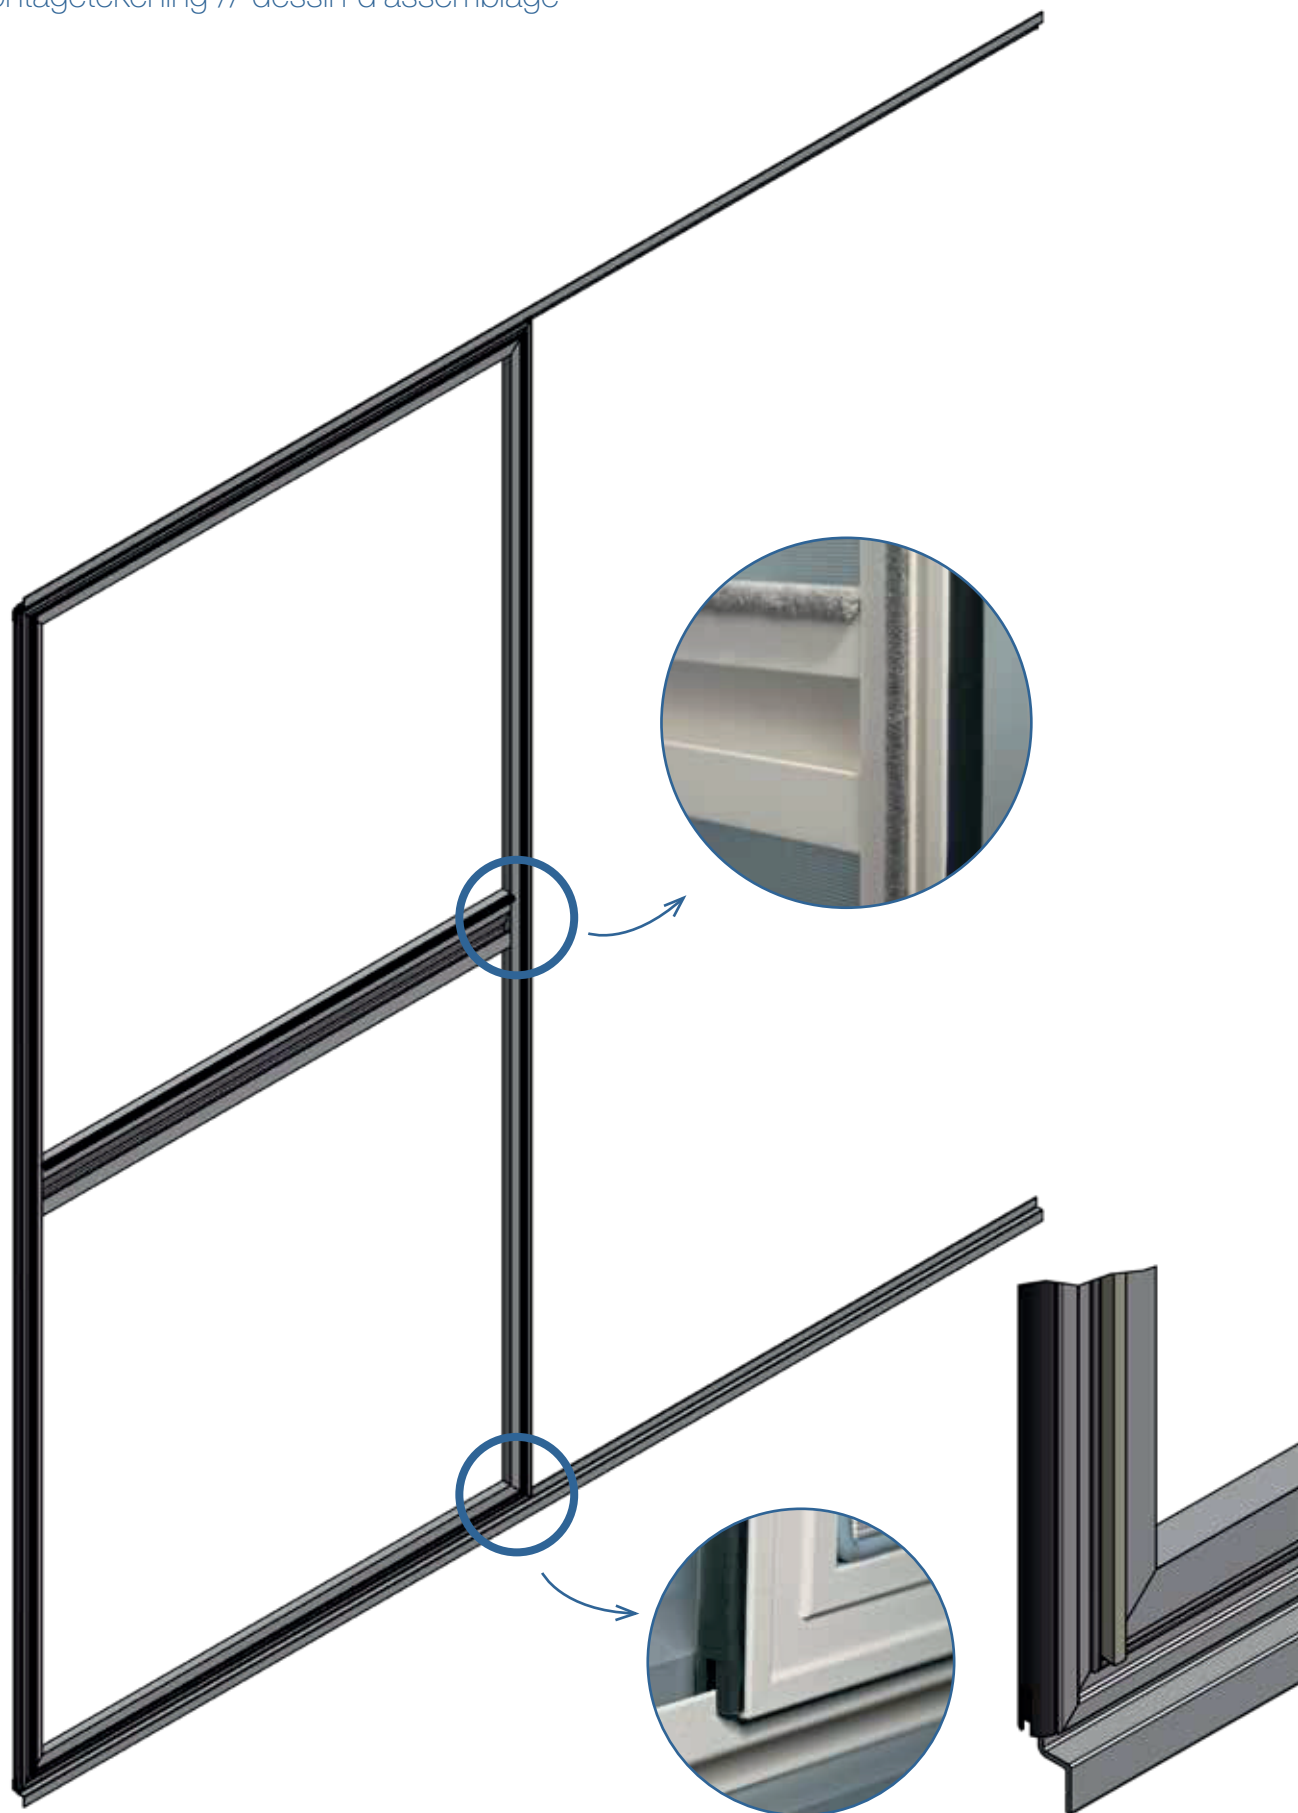

Hoekverbindingen

- **Hoekverbindingen in verstek gezaagd**
- **Verstekhoeken in elkaar geperst**

Lors du placement d'un volet roulant pour votre porte coulissante, il y a fort à parier que l'espace entre le guide du volet et la porte coulissante soit trop juste pour placer une porte moustiquaire coulissante standard.

Grâce à la porte moustiquaire coulissante étroite, qui nécessite une profondeur d'installation minimale de 25mm, vous aurez également la garantie d'une maison sans insectes.

Porte coulissante et guides

- **Tous les profils sont sciés à onglet**
- **Angles clamés à onglet**
- Profil de battant VR070 de 16mm
- **Roulettes dans le profil inférieur horizontal**
- Pas de porte portante
- Profilé central en S VR071 de 90mm de hauteur faisant également office de poignée ; est placé à la hauteur de votre choix
- Double coulissante possible
- En cas d'une double coulissante, un maucclair est placé sur l'un des ouvrants
- **Caoutchouc de contact possible sur les 2 profilés verticaux pour une fermeture parfaite**
- A partir d'une largeur de 1600mm, un tube vertical est placé pour le support.

Connexions d'angle

- **Angles sciées à onglet**
- **Angles à onglet clamés l'un dans l'autre**

Schuifvliegendeur Smal // Porte Moustiquaire Coulissante Etroite

Montagetekening // dessin d'assemblage

Schuifvliegendeur Smal // Porte Moustiquaire Coulissante Etroite