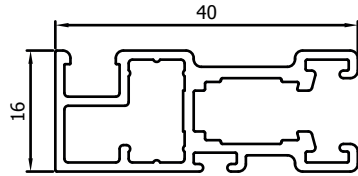

Schuifvliegendeur Smal // Porte Moustiquaire Coulissante Etroite

Profielen // Profils

VR070

Vleugel
Ouvrant