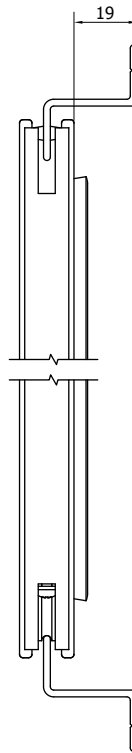

Connexions d'angle

- **Angles sciées à onglet**
- **Angles à onglet clamés l'un dans l'autre**

Schuifvliegendeur Smal // Porte Moustiquaire Coulissante Etroite

Montagetekening // dessin d'assemblage

Schuifvliegendeur Smal // Porte Moustiquaire Coulissante Etroite

Profielen // Profils

VR070

Vleugel
Ouvrant

Makelaar

L-profiel 20x20x2
Profil L 20x20x2

VR071

Tussenstijl
Traverse

VP1012

Z-profiel 13,5mm
Profil Z 13,5mm

VR073

Z-profiel 21mm
Profil Z 21mm

VP1016

Rail plat 15mm
Rail plat 15mm

VR074

Z-profiel 27,5mm
Profil Z 27,5mm

VP1051

U15x25x15x2

Ondergeleider dubbele smalle
schuifdeur met kader
Guide inférieur porte
double coulissante avec dormant

VP1012 + VP1012

VR073 + VR073

VR074 + VR074

L20-20-2 + VP1016

Schuifvliegendeur Smal // Porte Moustiquaire Coulissante Etroite