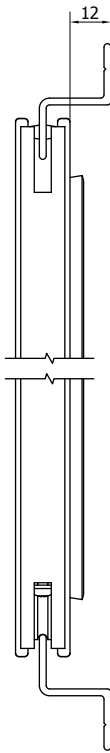

Met de smalle schuifvliegendeur, die een minimum inbouwdiepte van 25 mm nodig heeft, is ook in deze situatie een insectenvrije woning gegarandeerd.

Schuifdeur & geleiders

- **Alle profielen in verstek gezaagd**
- **Hoeken in verstek geperst**
- Vleugelprofiel VR070 van 16mm
- **Wieltjes in horizontaal onderprofiel**
- Geen dragende deur
- S-vormige tussenstijl VR071 van 90mm hoog die tevens fungeert als greep; wordt op de door u gewenste hoogte geplaatst
- Dubbele uitvoering mogelijk
- Bij dubbele uitvoering wordt een makelaar geplaatst op één van de vleugels
- **Stootrubber mogelijk op 2 verticale stijlen voor perfecte afsluiting**
- Vanaf een breedte van 1600mm wordt een verticale buis geplaatst ter ondersteuning

Profielen // Profils

VR070

Vleugel
Ouvrant

Makelaar

L-profiel 20x20x2
Profil L 20x20x2

VR071

Tussenstijl
Traverse

VP1012

Z-profiel 13,5mm
Profil Z 13,5mm

VR073

Z-profiel 21mm
Profil Z 21mm

VP1016

Rail plat 15mm
Rail plat 15mm

VR074

Z-profiel 27,5mm
Profil Z 27,5mm

VP1051

U15x25x15x2

Ondergeleider dubbele smalle
schuifdeur met kader
Guide inférieur porte
double coulissante avec dormant

VP1012 + VP1012

VR073 + VR073

VR074 + VR074

L20-20-2 + VP1016

Schuifvliegendeur Smal // Porte Moustiquaire Coulissante Etroite