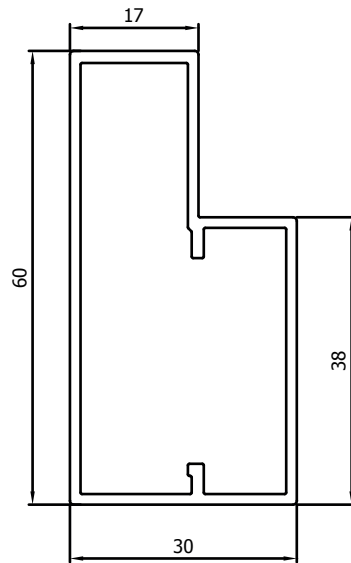

Vliegendeur Elegance+ // Porte Moustiquaire Elegance+

Profielen // Profils

Vliegendeuren
Portes moustiquaires

Vliegendeur Elegance+
Porte Moustiquaire Elegance+

VP1000

Kader
Dormant

VP1035

Vleugel horizontaal
Ouvrant horizontal