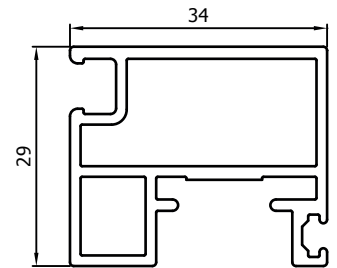

Vliegendeur Elegance+ // Porte Moustiquaire Elegance+

Profielen // Profils

Vliegendeuren
Portes moustiquaires

Vliegendeur Elegance+
Porte Moustiquaire Elegance+

VP1000

Kader
Dormant

VP1035

Vleugel horizontaal
Ouvrant horizontal

VP1001

Kader met flens
Dormant avec retour

VP1034

Vleugel verticaal
Ouvrant vertical

VP1003

Afdekprofiel
Profil d'achèvement

VP1004

Afdekprofiel voor borstel
Profil d'achèvement pour
brosse