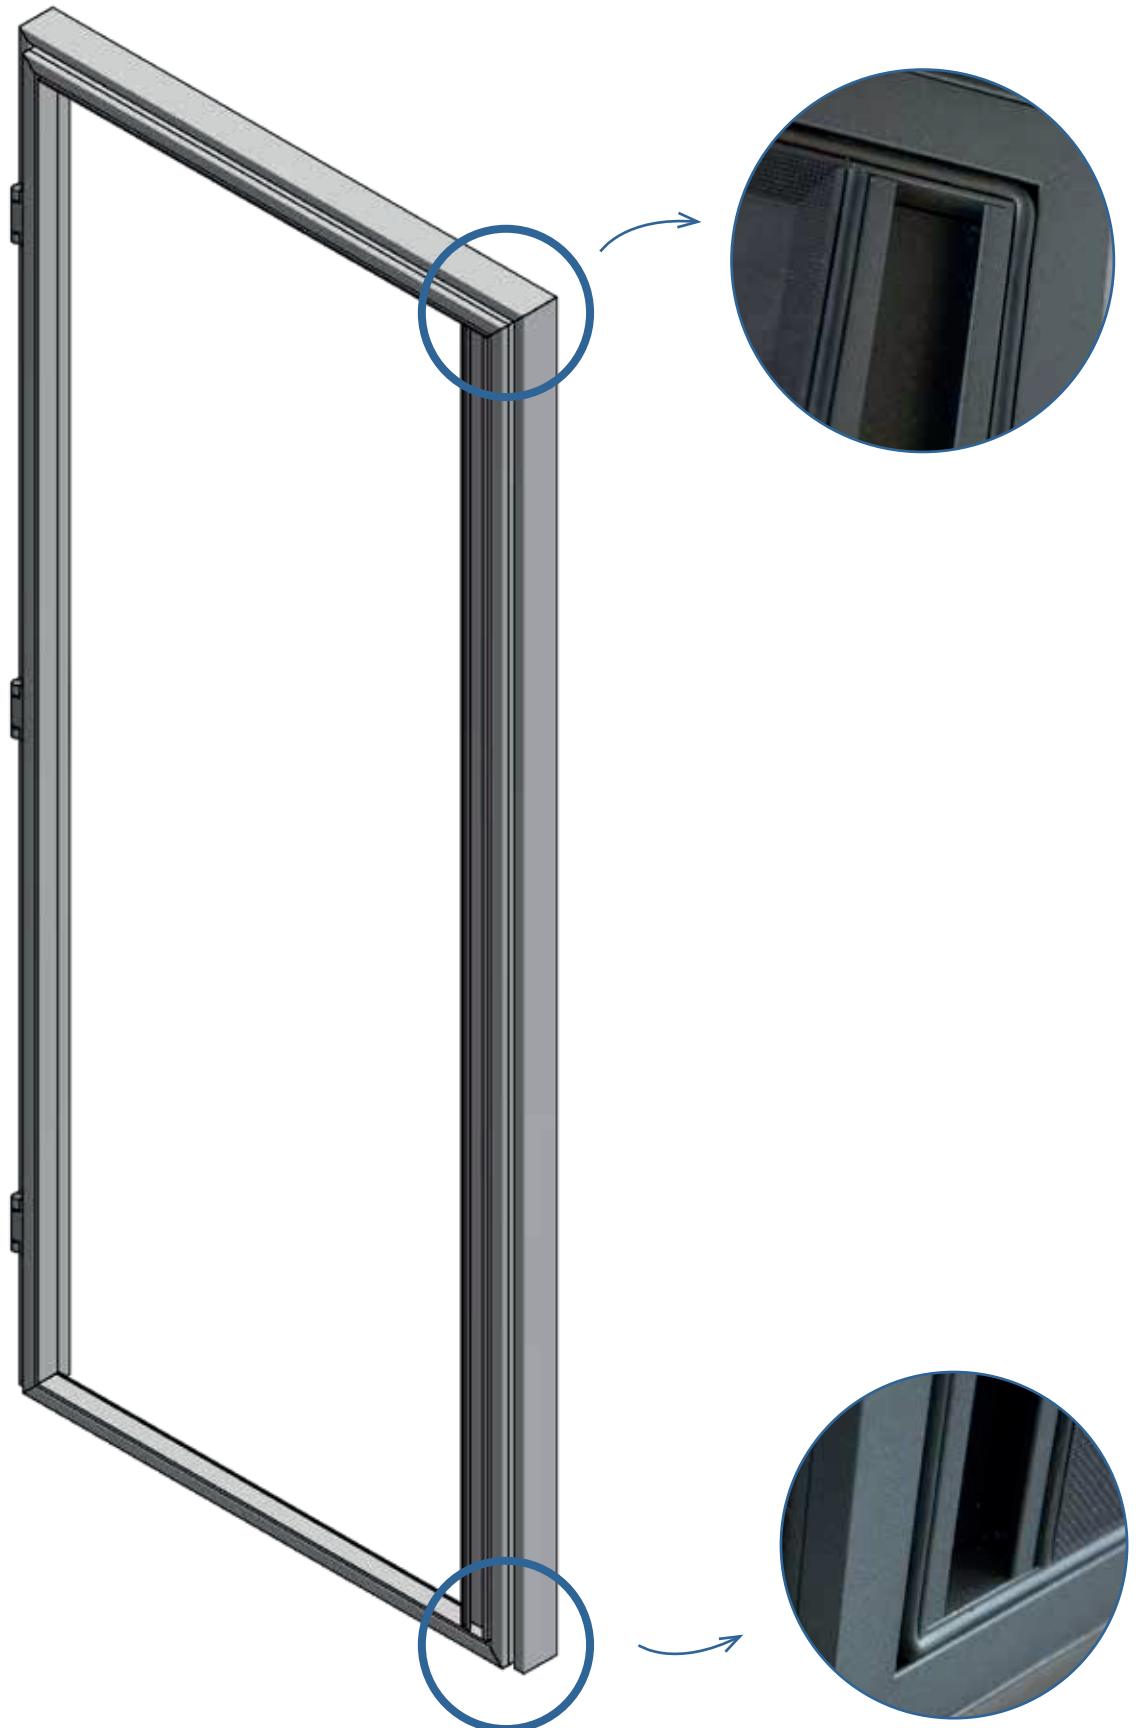

Vliegendeur Elegance+ //
Porte Moustiquaire Elegance+

Montagetekening // Dessin d'assemblage