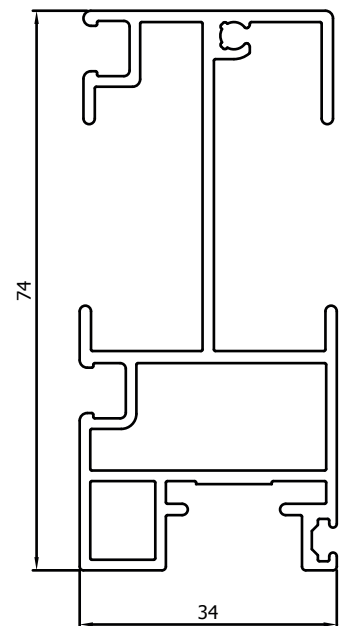

Vliegendeur Elegance+ //
Porte Moustiquaire Elegance+

Montagetekening // Dessin d'assemblage

Vliegendeur Elegance+ // Porte Moustiquaire Elegance+

Profielen // Profils

Vliegendeuren
Portes moustiquaires

Vliegendeur Elegance+
Porte Moustiquaire Elegance+

VP1000

Kader
Dormant

VP1035

Vleugel horizontaal
Ouvrant horizontal

VP1001

Kader met flens
Dormant avec retour

VP1034

Vleugel verticaal
Ouvrant vertical

VP1003

Afdekprofiel
Profil d'achèvement

VP1004

Afdekprofiel voor borstel
Profil d'achèvement pour
brosse

Vliegendeur Elegance+ // Porte Moustiquaire Elegance+

Maximum maat 1200mm (breedte) x 3100mm (hoogte). / Taille maximale 1200mm (largeur) x 3100mm (hauteur).