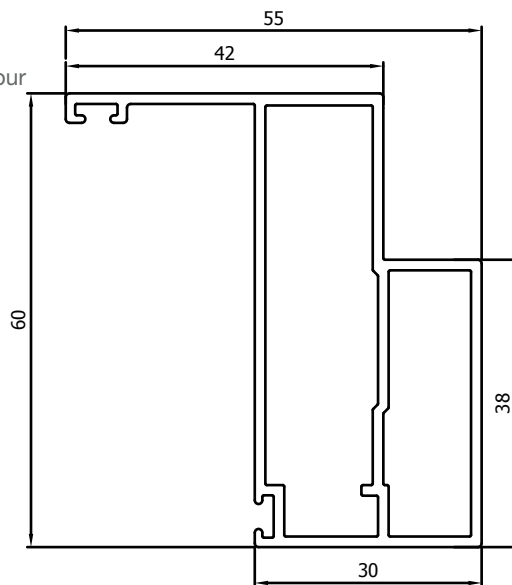

Vliegendeur Elegance+ //
Porte Moustiquaire Elegance+

Montagetekening // Dessin d'assemblage

Vliegendeur Elegance+ // Porte Moustiquaire Elegance+

Profielen // Profils

Vliegendeuren
Portes moustiquaires

Vliegendeur Elegance+
Porte Moustiquaire Elegance+

VP1000

Kader
Dormant

VP1035

Vleugel horizontaal
Ouvrant horizontal

VP1001

Kader met flens
Dormant avec retour

VP1034

Vleugel verticaal
Ouvrant vertical

VP1003

Afdekprofiel
Profil d'achèvement

VP1004

Afdekprofiel voor borstel
Profil d'achèvement pour
brosse

Vliegendeur Elegance+ // Porte Moustiquaire Elegance+

Maximum maat 1200mm (breedte) x 3100mm (hoogte). / Taille maximale 1200mm (largeur) x 3100mm (hauteur).