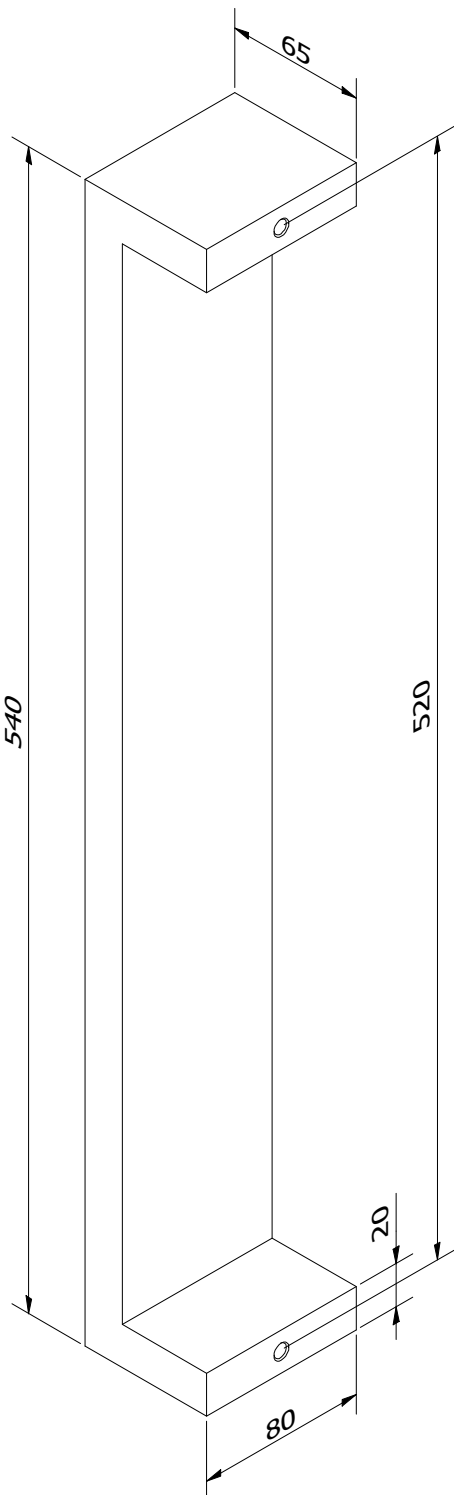

## BESTELBON

Type  
trekker

SOLID 0101

Aantal

Kleur

Poedercode

Hoogte (H)

540

## BESTELBON

Type  
trekker

SOLID 0102

Aantal .....

Kleur

Poedercode

Hoogte (H)

540

## GOED OM WETEN

Hoogte trekker is een vaste maat. Als u andere hoogte nodig heeft, kan u de bestelbon van de SOLID 0105 gebruiken.

KLANT

REFERENTIE