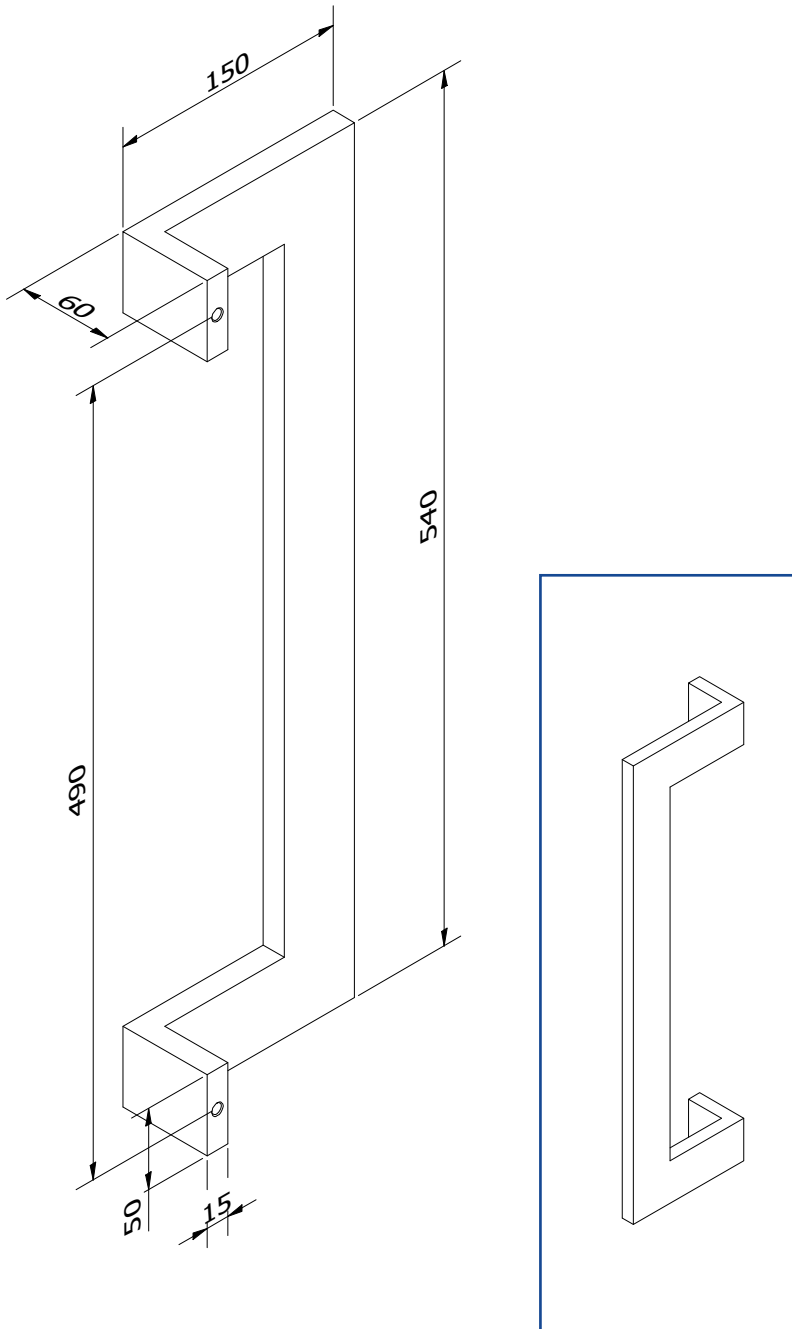

## GOED OM WETEN

Hoogte trekker is een vaste maat.  
Bij een dubbele deurtrekker, word er  
een linkse voorzien met gaten voor een  
klassieke bevestiging en de rechtse  
met gaten voor een blinde bevestiging.