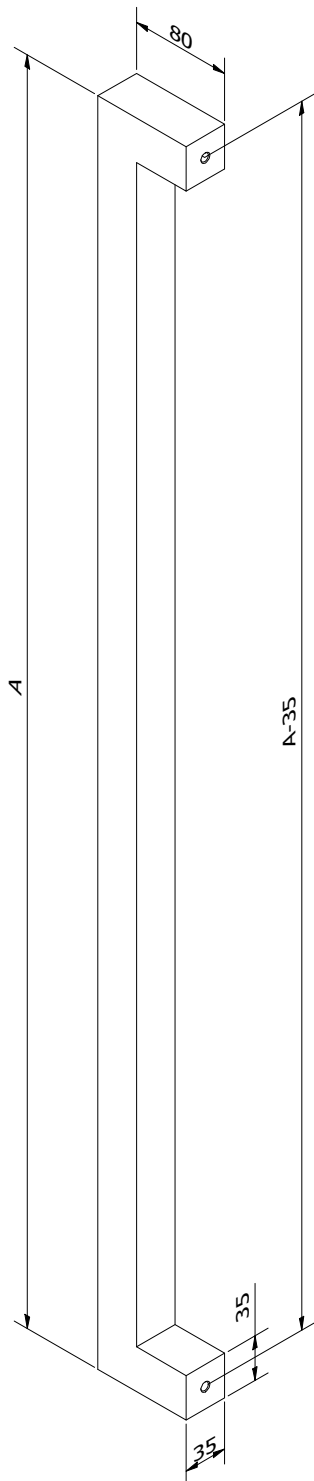

KLANT

REFERENTIE

BESTELBON

Type
trekker

SOLID 0103

Aantal

Kleur

Poedercode

Hoogte (H)

Bevestiging

Klassiek

Blind

Dubbel

Geen

B01 - enkel bij klassieke deurtrekker

Gelakt

Brut

B02 - enkel bij blinde deurtrekker

B04 - enkel bij dubbele deurtrekker

GOED OM WETEN

Maximale hoogte is 3000mm.