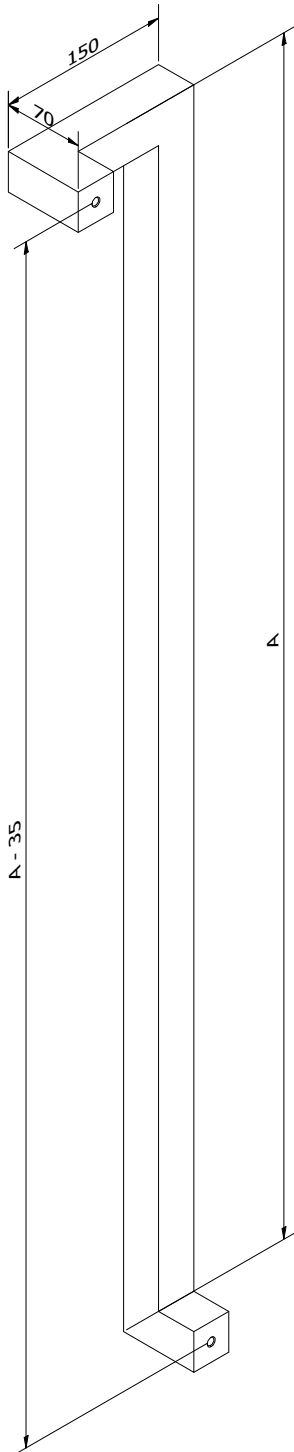

KLANT

REFERENTIE

BESTELBON

Type
trekker

SOLID 0301 RECHTS

Aantal

Kleur

Poedercode

Hoogte (H)

Bevestiging

Klassiek

Blind

Dubbel

Geen

B01 - enkel bij klassieke deurtrekker

Gelakt

Brut

B02 - enkel bij blinde deurtrekker

B04 - enkel bij dubbele deurtrekker

GOED OM WETEN

Maximale hoogte 1250mm.