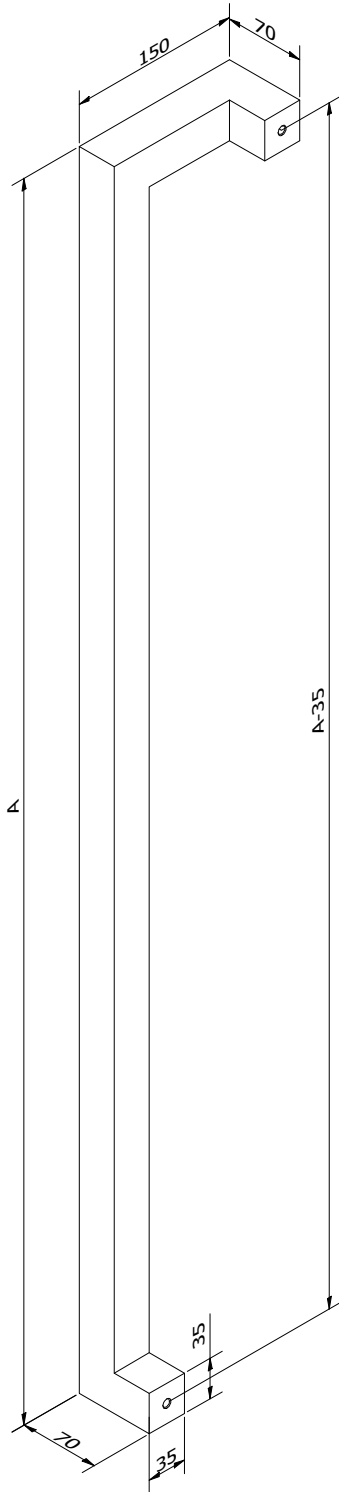

KLANT

REFERENTIE

BESTELBON

Type
trekker

SOLID 0301 LINKS

Aantal

Kleur

Poedercode

Hoogte (H)

Bevestiging

Klassiek

Blind

Dubbel

Geen

B01 - enkel bij klassieke deurtrekker

Gelakt

Brut

B02 - enkel bij blinde deurtrekker

B04 - enkel bij dubbele deurtrekker

GOED OM WETEN

Maximale hoogte 1250mm.