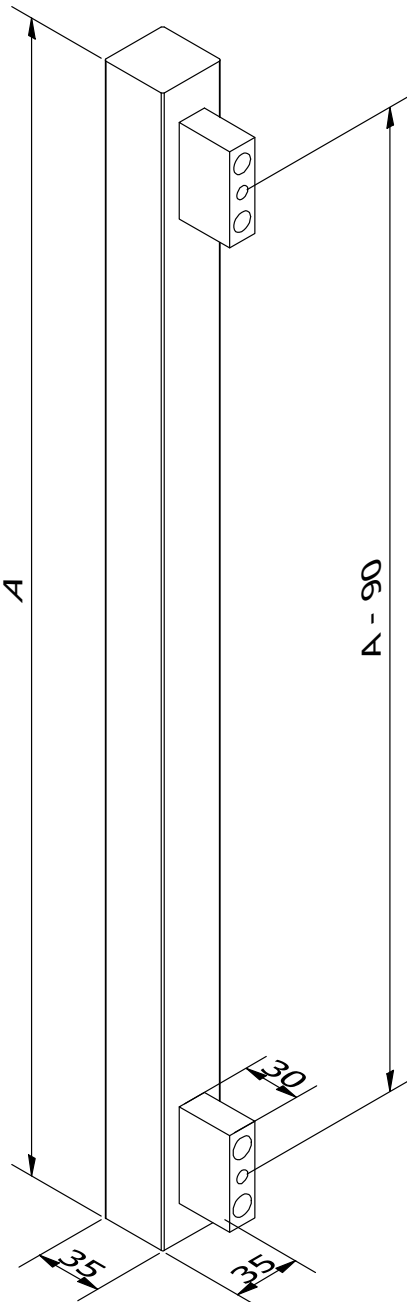

KLANT

REFERENTIE

BESTELBON

Type
trekker

SOLID 0106

Aantal .....

Kleur

Poedercode

Hoogte (H)

600

Bevestiging

Klassiek .....

Blind .....

Dubbel .....

Geen .....

B01 - enkel bij klassieke deurtrekker

Gelakt .....

Brut .....

B02 - enkel bij blinde deurtrekker

B04 - enkel bij dubbele deurtrekker

GOED OM WETEN

Hoogte trekker is een vaste maat.