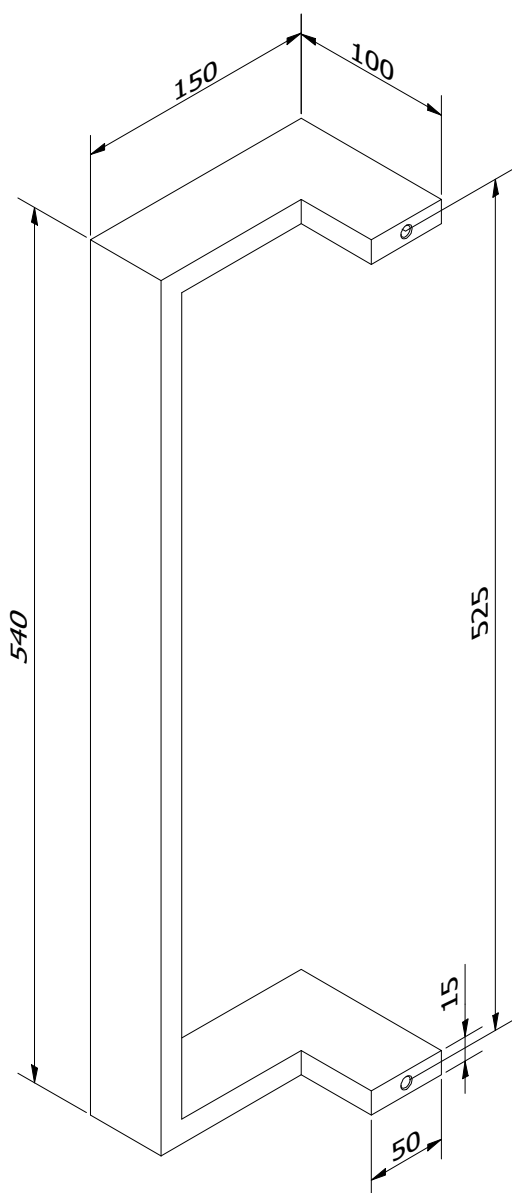

KLANT

REFERENTIE

BESTELBON

Type
trekker

SOLID 0202 LINKS

Aantal

Kleur

Poedercode

Hoogte (H)

540

Bevestiging

Klassiek

Blind

Dubbel

Geen

B01 - enkel bij klassieke deurtrekker

Gelakt

Brut

B02 - enkel bij blinde deurtrekker

B04 - enkel bij dubbele deurtrekker

GOED OM WETEN

Hoogte trekker is een vaste maat.
Bij een dubbele deurtrekker, word er
een linkse voorzien met gaten voor een
klassieke bevestiging en de rechtse
met gaten voor een blinde bevestiging.