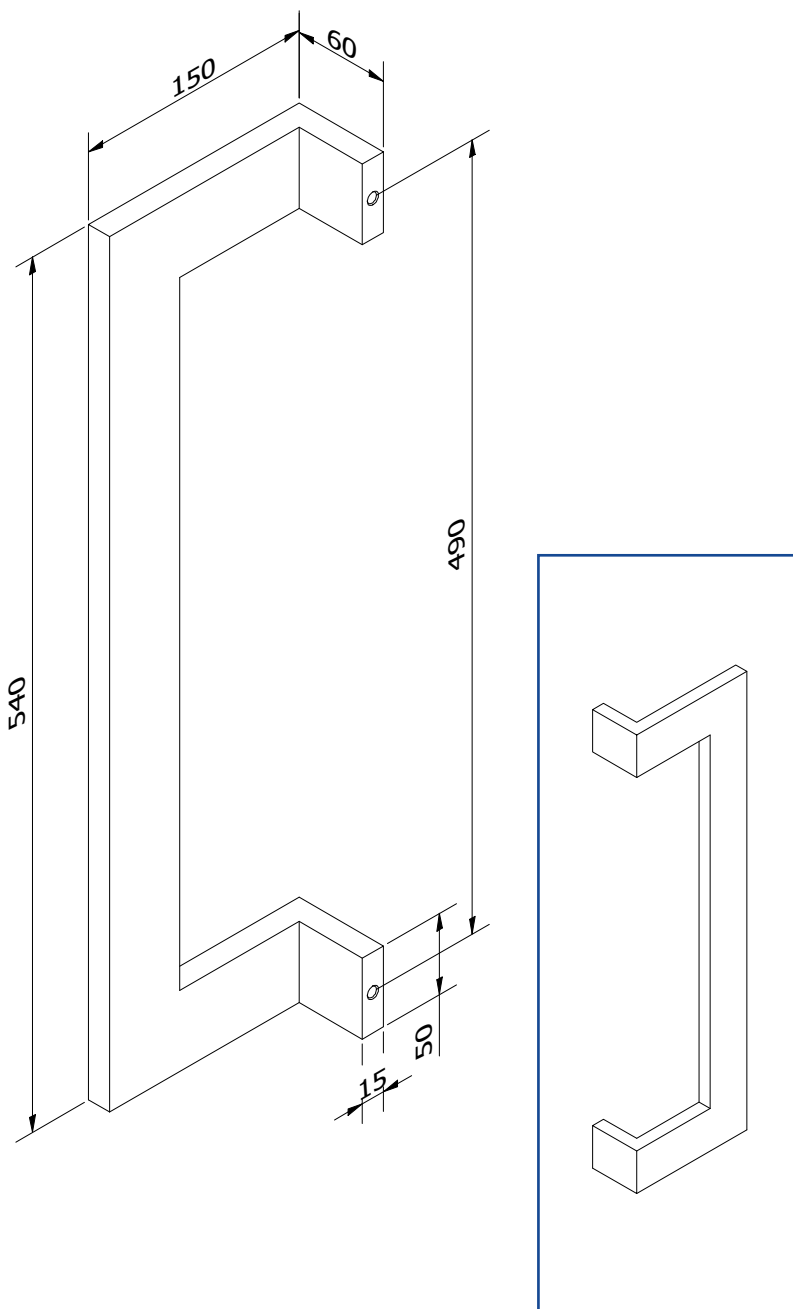

## GOED OM WETEN

Hoogte trekker is een vaste maat.  
Bij een dubbele deurtrekker, word er  
een linkse voorzien met gaten voor een  
klassieke bevestiging en de rechtse  
met gaten voor een blinde bevestiging.