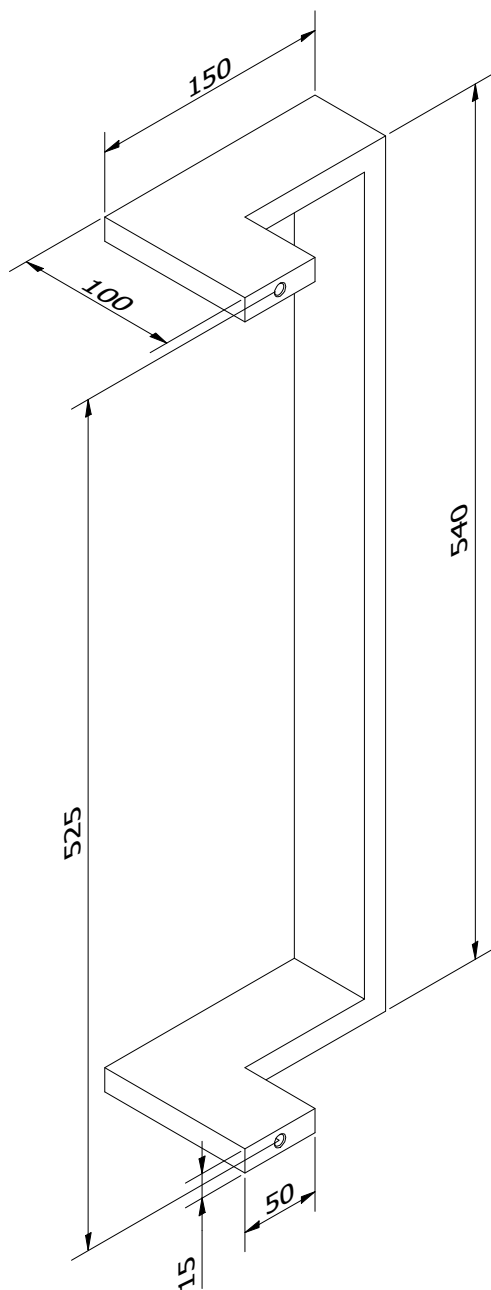

## GOED OM WETEN

Hoogte trekker is een vaste maat.  
Bij een dubbele deurtrekker, word er  
een linkse voorzien met gaten voor een  
klassieke bevestiging en de rechtse  
met gaten voor een blinde bevestiging.