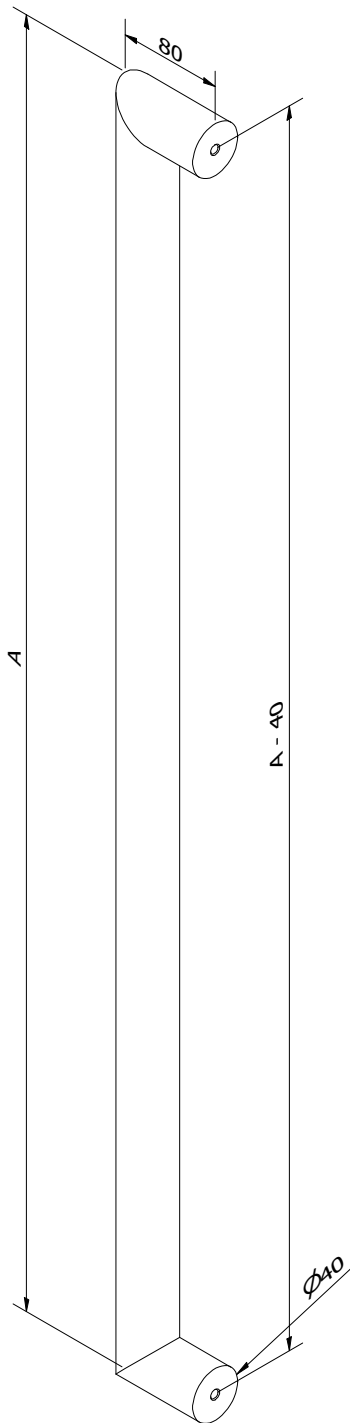

KLANT

REFERENTIE

BESTELBON

Type
trekker

SOLID 0104

Aantal

Kleur

Poedercode

Hoogte (H)

Bevestiging

Klassiek

Blind

Dubbel

Geen

B01 - enkel bij klassieke deurtrekker

Gelakt

Brut

B02 - enkel bij blinde deurtrekker

B04 - enkel bij dubbele deurtrekker

GOED OM WETEN

Maximale hoogte is 3000mm.