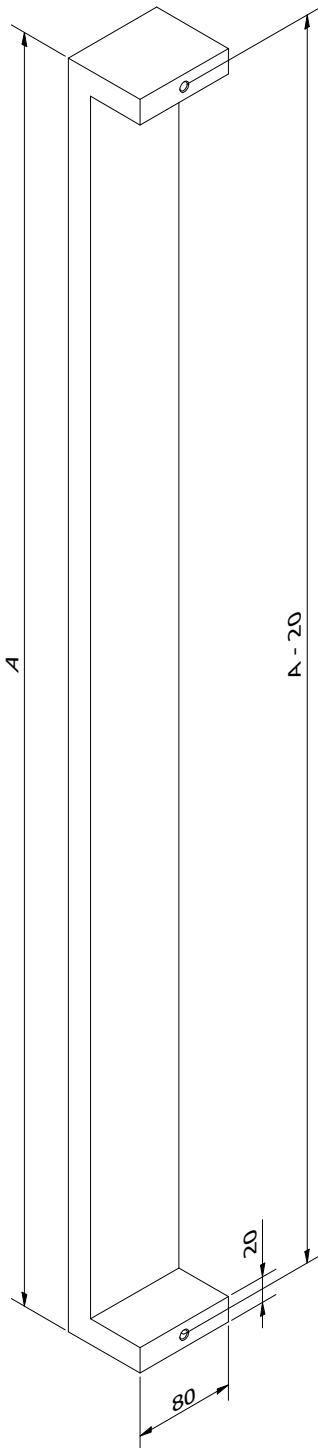

KLANT

REFERENTIE

BESTELBON

Type
trekker

SOLID 0105

Aantal

Kleur

Poedercode

Hoogte (H)

Bevestiging

Klassiek

Blind

Dubbel

Geen

B01 - enkel bij klassieke deurtrekker

Gelakt

Brut

B02 - enkel bij blinde deurtrekker

B04 - enkel bij dubbele deurtrekker

GOED OM WETEN

Maximale hoogte is 3000mm.