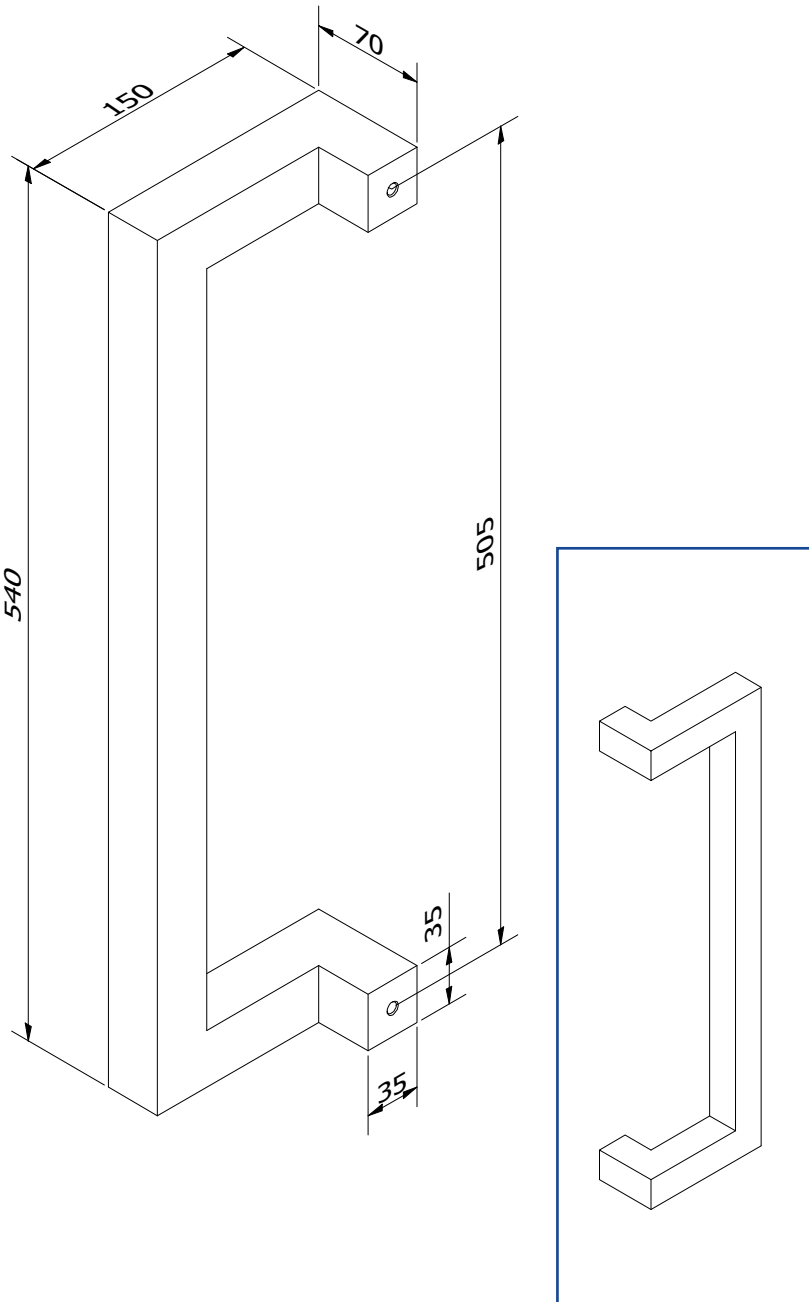

## GOED OM WETEN

Hoogte trekker is een vaste maat.  
Bij een dubbele deurtrekker, word er  
een linkse voorzien met gaten voor een  
klassieke bevestiging en de rechtse  
met gaten voor een blinde bevestiging.