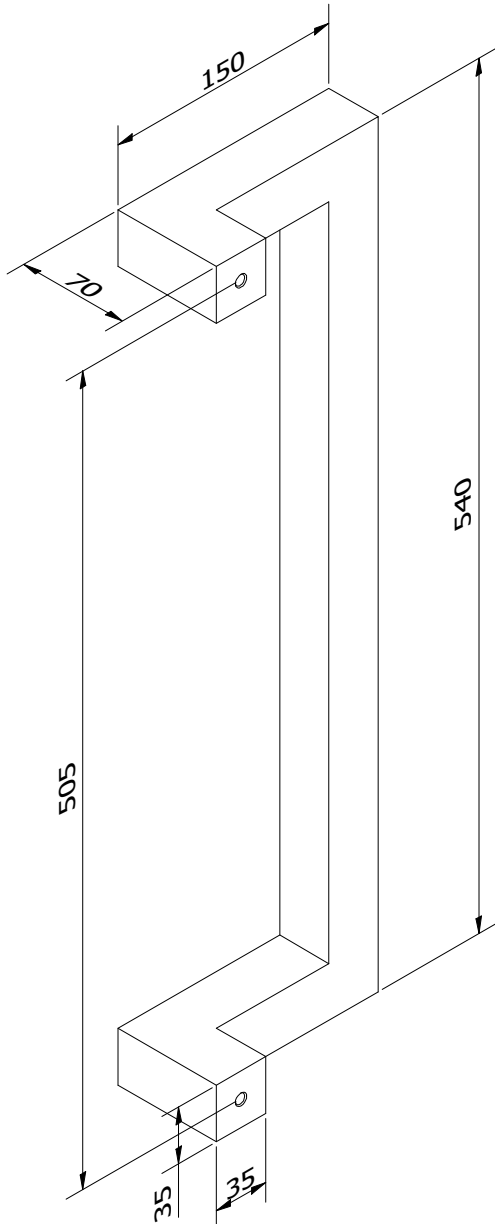

## GOED OM WETEN

Hoogte trekker is een vaste maat.  
Bij een dubbele deurtrekker, word er een linkse voorzien met gaten voor een klassieke bevestiging en de rechtse met gaten voor een blinde bevestiging.