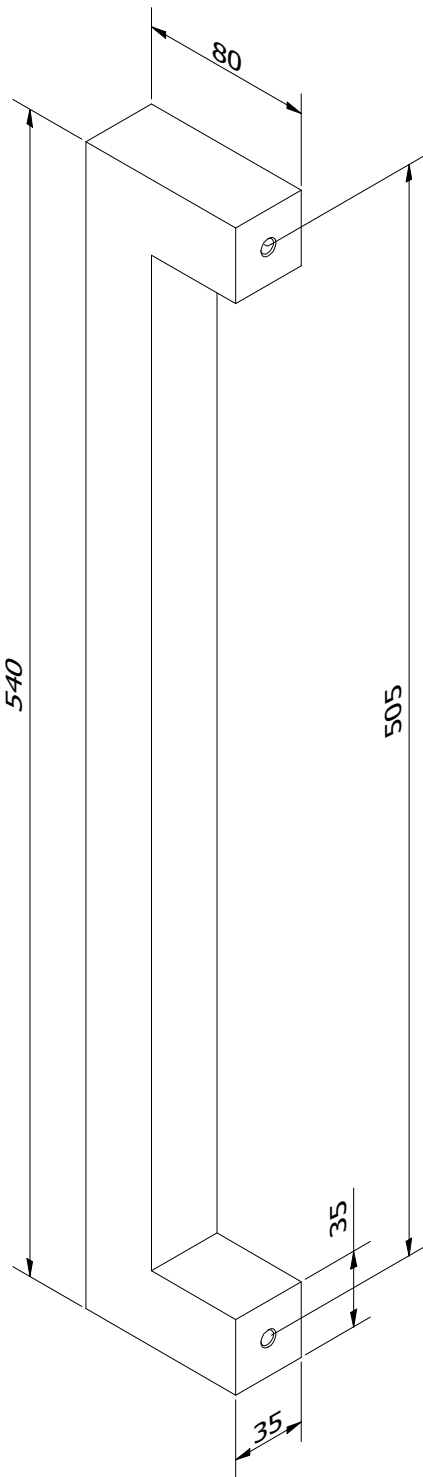

## BESTELBON

Type  
trekker

SOLID 0101

Aantal

Kleur

Poedercode

Hoogte (H)

540