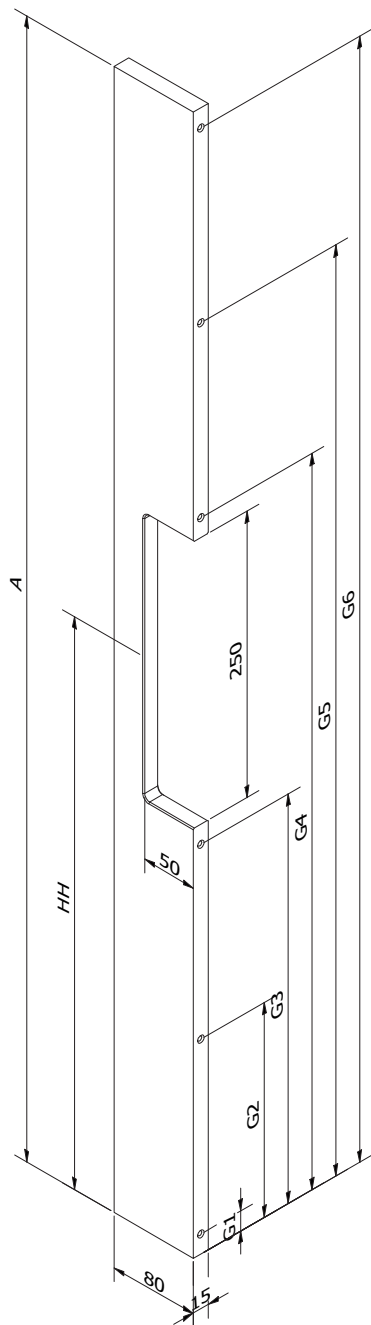

KLANT

REFERENTIE

BESTELBON

Type
trekker

SOLID 0403

Aantal .....

Kleur

Poedercode

Hoogte (A)

Hoogte greep (HH)

Bevestiging

Klassiek .....

Blind .....

Dubbel .....

Geen .....

M5 .....

Positie gaten*

G1 ..... G4 .....

G2 ..... G5 .....

G3 ..... G6 .....

B01 - enkel bij klassieke deurtrekker

Gelakt .....

Brut .....

B02 - enkel bij blinde deurtrekker

B04 - enkel bij dubbele deurtrekker

GOED OM WETEN

*Niet van toepassing op blinde bevestiging (maximum 3 gaten).
Maximale hoogte is 3000mm.