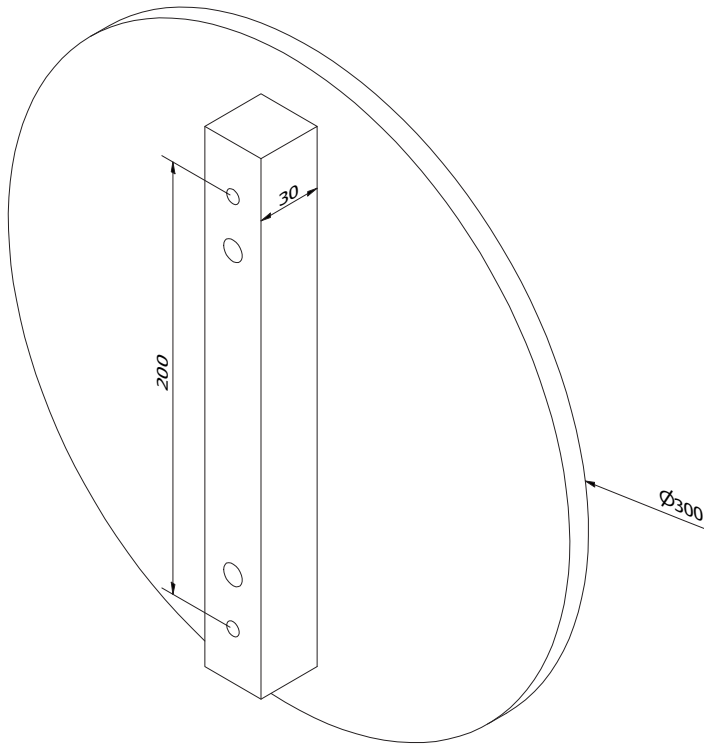

Kleur

Poedercode

Diameter

300

M8 Bout

Gelakt

Brut

GOED OM WETEN