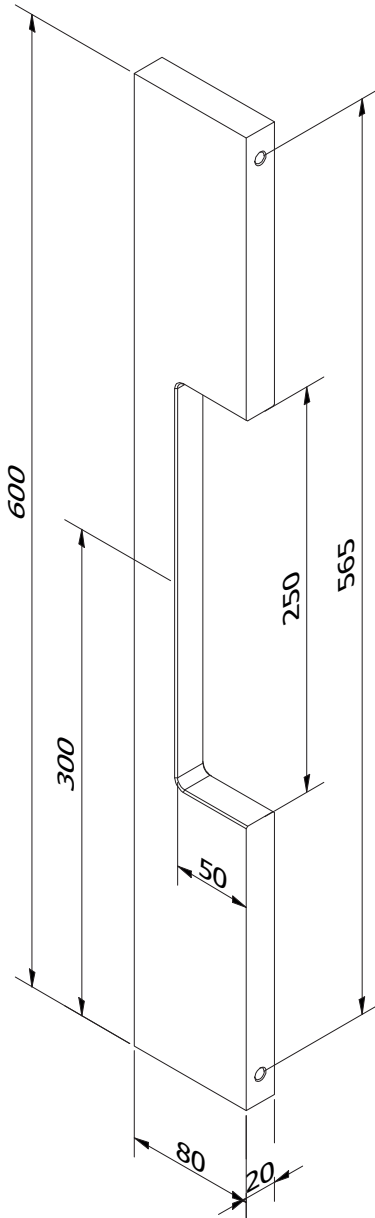

KLANT

REFERENTIE

BESTELBON

Type  
trekker

SOLID 0401

Aantal

Kleur

Poedercode

B01 - enkel bij klassieke deurtrekker

Gelakt

Brut

B02 - enkel bij blinde deurtrekker

B04 - enkel bij dubbele deurtrekker

GOED OM WETEN

Hoogte trekker en greep zijn een vaste maat. Als u andere hoogte nodig hebt, kan u de bestelbon van de FDT403 gebruiken.

## BESTELBON

Type  
trekker

SOLID 0403

Aantal .....

Kleur

Poedercode

Hoogte (A)

Hoogte greep (HH)