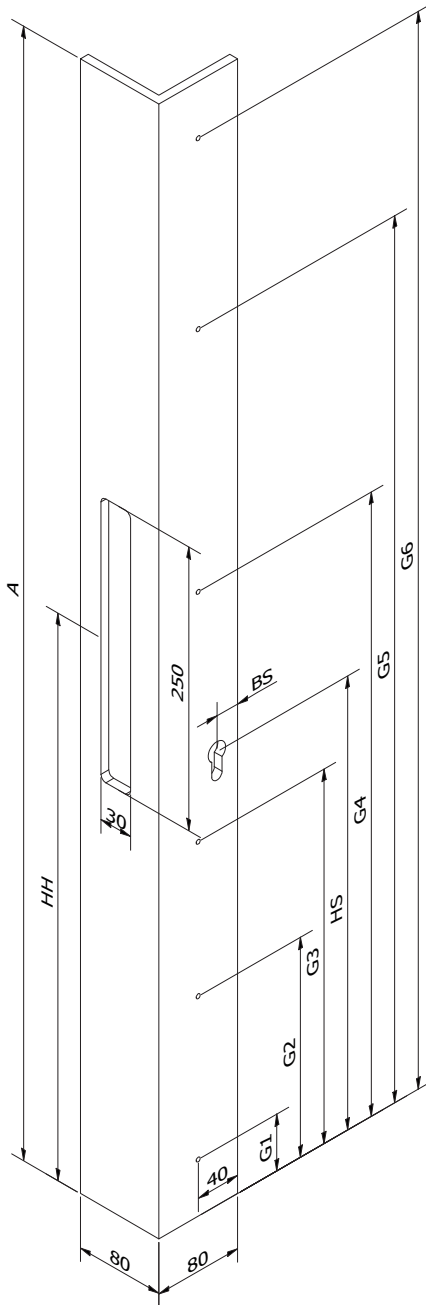

KLANT

REFERENTIE

BESTELBON

Type
trekker

SOLID 0602 LINKS

Aantal

Kleur

Poedercode

Hoogte (A)

Hoogte greep (HH)

Sleutelgaten

HS

BS

Bevestiging*

M5

Positie M5 gaten

G1

G4

G2

G5

G3

G6

GOED OM WETEN

*De 0600-reeks is te lijmen. Optioneel kan u kiezen voor een extra bevestiging met M5 schroeven.

Maximale hoogte is 3000mm.