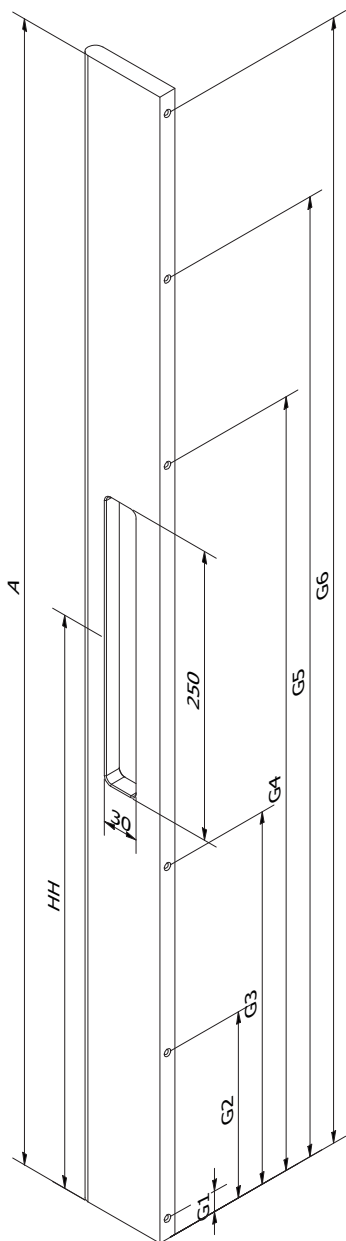

KLANT

REFERENTIE

BESTELBON

Type
trekker

SOLID 0425

Aantal

Kleur

Poedercode

Hoogte (A)

Hoogte greep (HH)

Bevestiging

Klassiek

Blind

Dubbel

Geen

M5

Positie gaten*

G1 G4

G2 G5

G3 G6

B01 - enkel bij klassieke deurtrekker

Gelakt

Brut

B02 - enkel bij blinde deurtrekker

B04 - enkel bij dubbele deurtrekker

GOED OM WETEN

*Niet van toepassing op blinde bevestiging (maximum 2 gaten).
Maximale hoogte is 3000mm.