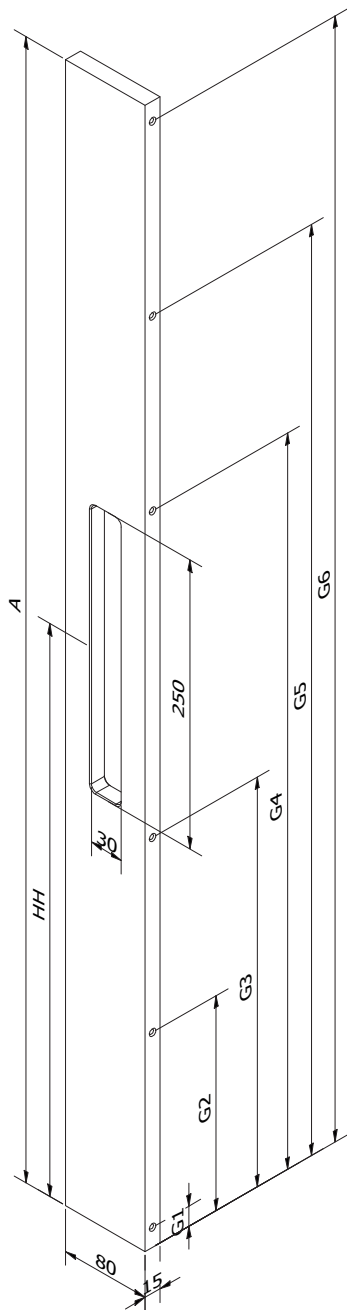

KLANT

REFERENTIE

BESTELBON

Type
trekker

SOLID 0405

Aantal .....

Kleur

Poedercode

Hoogte (A)

Hoogte greep (HH)

Bevestiging

Klassiek .....

Blind .....

Dubbel .....

Geen .....

M5 .....

Positie gaten*

G1 ..... G4 .....

G2 ..... G5 .....

G3 ..... G6 .....

B01 - enkel bij klassieke deurtrekker

Gelakt .....

Brut .....

B02 - enkel bij blinde deurtrekker

B04 - enkel bij dubbele deurtrekker

GOED OM WETEN

*Niet van toepassing op blinde bevestiging (maximum 2 gaten).
Maximale hoogte is 3000mm.