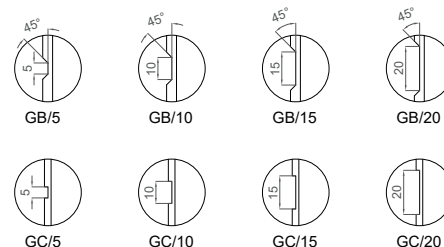

Bevestiging\* \_\_\_\_\_

M5 \_\_\_\_\_

Positie M5 gaten \_\_\_\_\_

G1 \_\_\_\_\_ G4 \_\_\_\_\_

G2 \_\_\_\_\_ G5 \_\_\_\_\_

G3 \_\_\_\_\_ G6 \_\_\_\_\_

## GOED OM WETEN

\*De 0700-reeks is te lijmen, maar kan extra bevestigd worden met M5 schroeven.  
Maximale hoogte is 3000mm.

KLANT

REFERENTIE

BESTELBON

Type  
trekker

SOLID 0701 OPTIES

Overzicht infrezingen