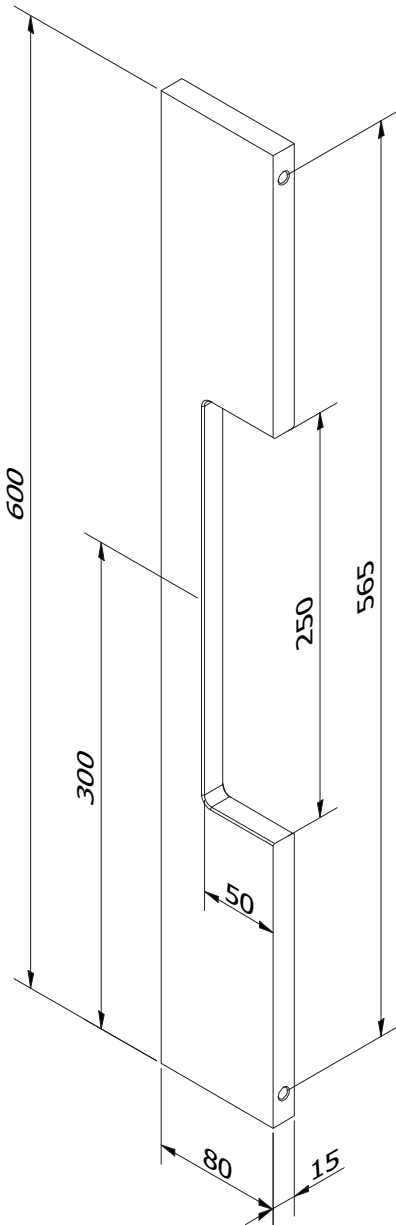

KLANT

REFERENTIE

BESTELBON

Type  
trekker

SOLID 0401

Aantal

Kleur

Poedercode

## GOED OM WETEN

Hoogte trekker en greep zijn een vaste maat. Als u andere hoogte nodig hebt, kan u de bestelbon van de FDT403 gebruiken. Blinde bevestiging wordt enkel voorzien op 17,5mm boven de handgreep en onderaan de trekker.