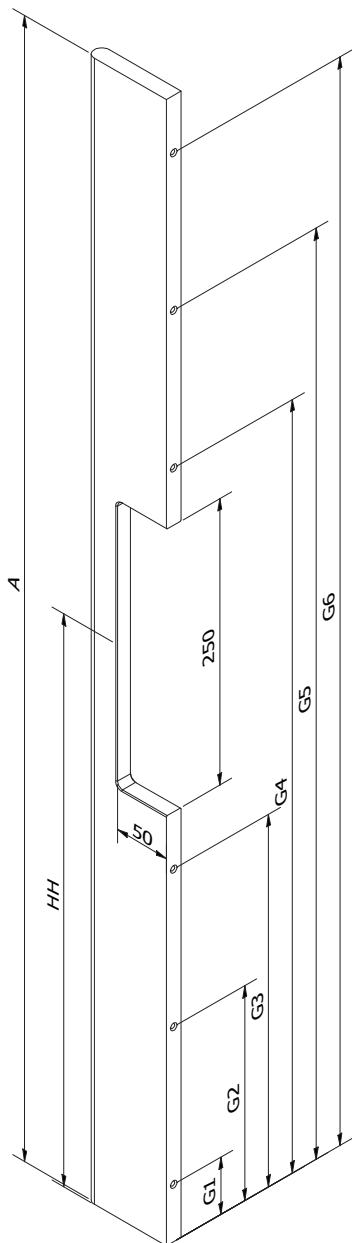

KLANT

REFERENTIE

BESTELBON

Type
trekker

SOLID 0423

Aantal .....

Kleur

Poedercode

Hoogte (A)

Hoogte greep (HH)

Bevestiging

Klassiek .....

Blind .....

Dubbel .....

Geen .....

M5 .....

Positie gaten*

G1 ..... G4 .....

G2 ..... G5 .....

G3 ..... G6 .....

B01 - enkel bij klassieke deurtrekker

Gelakt .....

Brut .....

B02 - enkel bij blinde deurtrekker

B04 - enkel bij dubbele deurtrekker

GOED OM WETEN

*Niet van toepassing op blinde bevestiging (maximum 3 gaten).
Maximale hoogte is 3000mm.