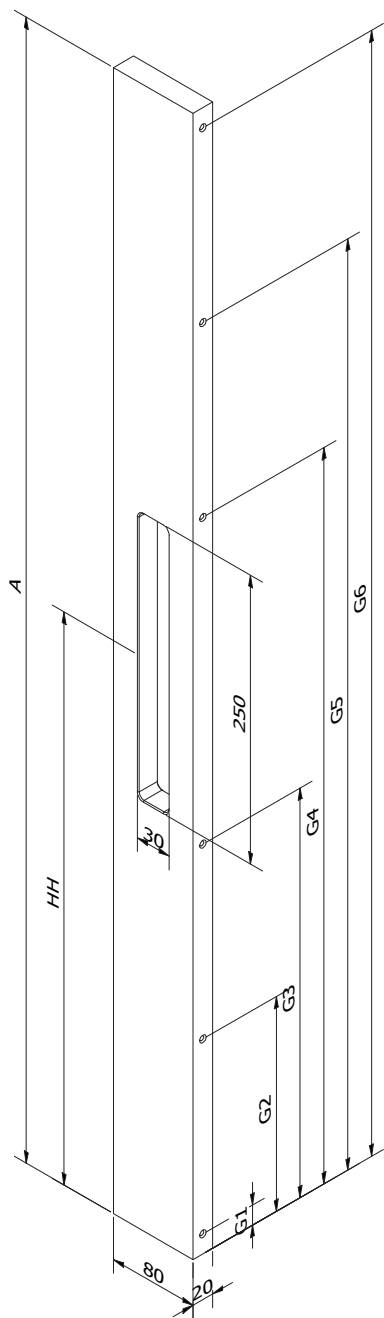

KLANT

REFERENTIE

BESTELBON

Type
trekker

SOLID 0406

Aantal

Kleur

Poedercode

Hoogte (A)

Hoogte greep (HH)

Bevestiging

Klassiek

Blind

Dubbel

Geen

M5

Positie M5 gaten*

G1 G4

G2 G5

G3 G6

B01 - enkel bij klassieke deurtrekker

Gelakt

Brut

B02 - enkel bij blinde deurtrekker

B04 - enkel bij dubbele deurtrekker

GOED OM WETEN

*Niet van toepassing op blinde bevestiging (maximum 2 gaten).
Maximale hoogte is 3000mm.