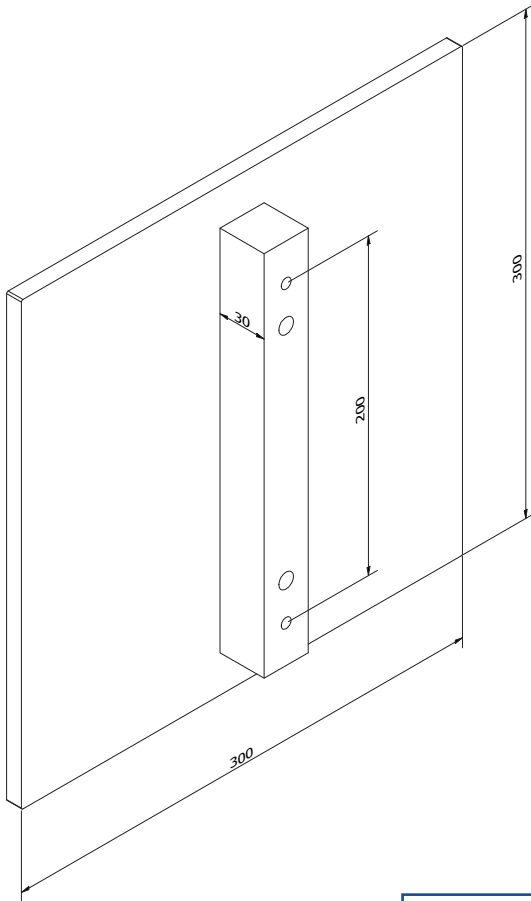

Poedercode

Hoogte

300

M8 Bout

Gelakt

Brut

GOED OM WETEN

Hoogte trekker is een vaste maat.  
Klassieke bevestiging met M8 schroeven.