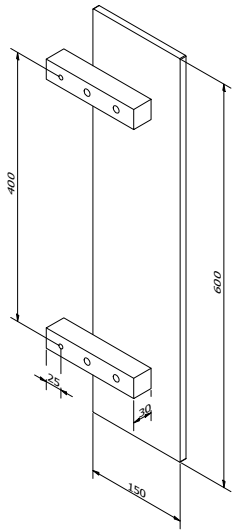

SOLID 0402

Afmetingen // Dimensions:
80 x 20mm

Vaste lengte // Longueur fixe:
600mm

Diepte tot deurpaneel //
Profondeur jusqu'au panneau:
80mm

Ook verkrijgbaar in variabele lengte tot maximum 3000mm (zie SOLID 0404) //
Egalement disponible en longueur variable jusque maximum 3000mm (voir SOLID 0404).

VASTE LENGTE // LONGUEUR FIXE

SOLID 0801

Afmetingen // Dimensions:
600 x 150mm

Diepte tot deurpaneel //
Profondeur jusqu'au panneau:
40mm

Links of rechts verkrijgbaar // Disponible gauche ou droite

SOLID 0802

Afmetingen // Dimensions:
80 x 80 x 8mm

Variabele lengte // Longueur variable:
max. 3000mm

Diepte tot deurpaneel //
Profondeur jusqu'au panneau:
80mm

Links of rechts verkrijgbaar // Disponible gauche ou droite.

SOLID 0605

Afmetingen // Dimensions:
120 x 80 x 8mm

Variabele lengte // Longueur variable:
max. 3000mm

Diepte tot deurpaneel //
Profondeur jusqu'au panneau:
80mm

Links of rechts verkrijgbaar // Disponible gauche ou droite.