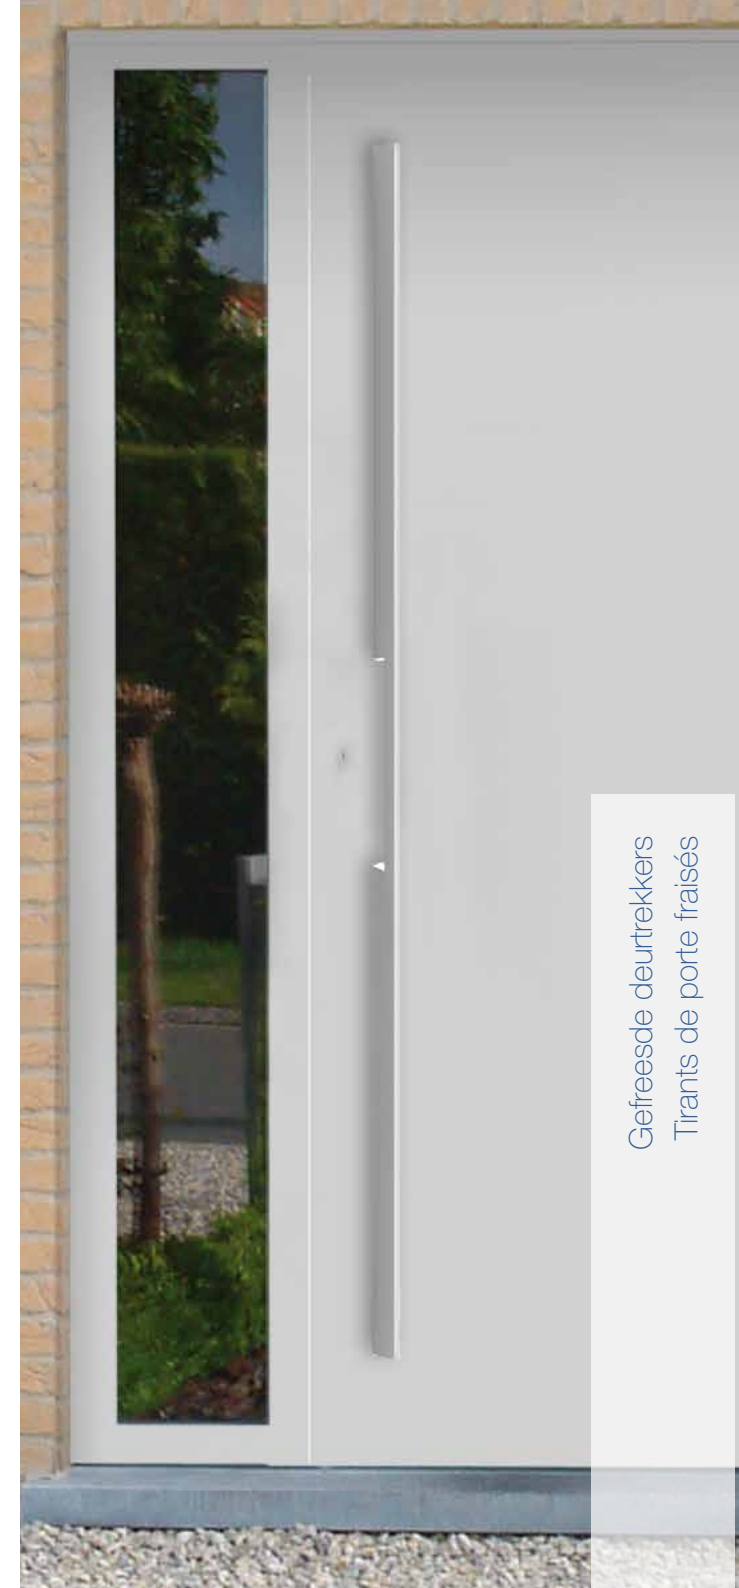

SOLID 0406

Afmetingen // Dimensions:
80 x 20mm

Variabele lengte // Longueur variable:
max. 3000mm

Diepte tot deurpaneel //
Profondeur jusqu'au panneau:
80mm