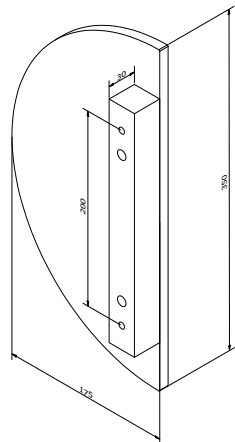

SOLID 0402

Afmetingen // Dimensions:
80 x 20mm

Vaste lengte // Longueur fixe:
600mm

Diepte tot deurpaneel //
Profondeur jusqu'au panneau:
80mm

Ook verkrijgbaar in variabele lengte tot maximum 3000mm (zie SOLID 0404) //
Egalement disponible en longueur variable jusque maximum 3000mm (voir SOLID 0404).

VASTE LENGTE // LONGUEUR FIXE

SOLID 0801

Afmetingen // Dimensions:
600 x 150mm

Diepte tot deurpaneel //
Profondeur jusqu'au panneau:
40mm

Links of rechts verkrijgbaar // Disponible gauche ou droite

SOLID 0802

Afmetingen // Dimensions:
175 x 350mm

Diepte tot deurpaneel //
Profondeur jusqu'au panneau:
40mm

Gefreesde deurtrekkers
Tirants de porte fraisés

VASTE LENGTE // LONGUEUR FIXE

SOLID 0803

Afmetingen // Dimensions:
Ø 300mm

Afmetingen // Dimensions:
80 x 80 x 8mm

Variabele lengte // Longueur variable:
max. 3000mm

Diepte tot deurpaneel //
Profondeur jusqu'au panneau:
80mm

Links of rechts verkrijgbaar // Disponible gauche ou droite.