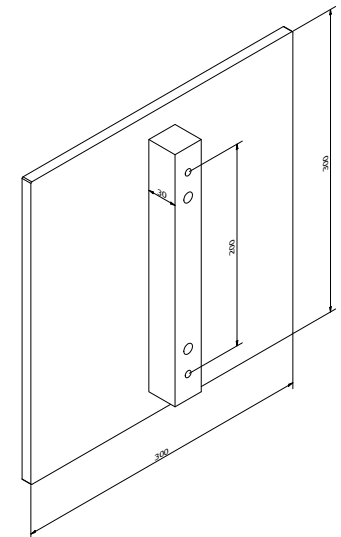

SOLID 0804

Afmetingen // Dimensions:
300 x 300mm

Diepte tot deurpaneel //
Profondeur jusqu'au panneau:
40mm