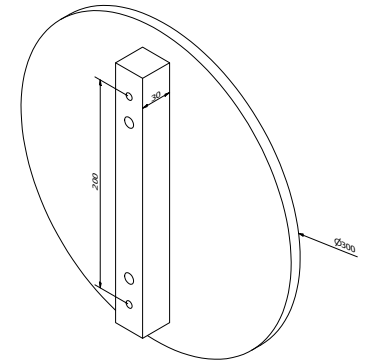

Afmetingen // Dimensions:
175 x 350mm

Diepte tot deurpaneel //
Profondeur jusqu'au panneau:
40mm

Gefreesde deurtrekkers
Tirants de porte fraisés

VASTE LENGTE // LONGUEUR FIXE

SOLID 0803

Afmetingen // Dimensions:
Ø 300mm

Diepte tot deurpaneel //
Profondeur jusqu'au panneau:
40mm

SOLID 0804

Afmetingen // Dimensions:
300 x 300mm

Diepte tot deurpaneel //
Profondeur jusqu'au panneau:
40mm

VARIABLE LENGTE // LONGUEUR VARIABLE

SOLID 0403

Afmetingen // Dimensions:
80 x 15mm

Variabele lengte // Longueur variable
max. 3000mm

Diepte tot deurpaneel //
Profondeur jusqu'au panneau:
80mm

SOLID 0423

Afmetingen // Dimensions:
80 x 15mm

Variabele lengte // Longueur variable:
max. 3000mm

Afmetingen // Dimensions:
80 x 80 x 8mm

Variabele lengte // Longueur variable:
max. 3000mm

Diepte tot deurpaneel //
Profondeur jusqu'au panneau:
80mm

Links of rechts verkrijgbaar // Disponible gauche ou droite.