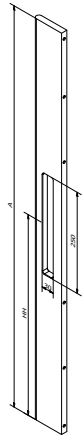

Diepte tot deurpaneel //
Profondeur jusqu'au panneau:
80mm

Ook verkrijgbaar in variabele lengte tot maximum 3000mm (zie SOLID 0403) //
Egalement disponible en longueur variable jusque maximum 3000mm (voir SOLID 0403).

SOLID 0402

Afmetingen // Dimensions:
80 x 20mm

Vaste lengte // Longueur fixe:
600mm

Diepte tot deurpaneel //
Profondeur jusqu'au panneau:
80mm

Ook verkrijgbaar in variabele lengte tot maximum 3000mm (zie SOLID 0404) //
Egalement disponible en longueur variable jusque maximum 3000mm (voir SOLID 0404).

Diepte tot deurpaneel //
Profondeur jusqu'au panneau:
80mm

SOLID 0405

Afmetingen // Dimensions:
80 x 15mm

Variabele lengte // Longueur variable:
max. 3000mm

Diepte tot deurpaneel //
Profondeur jusqu'au panneau:
80mm

VARIABLE LENGTE // LONGUEUR VARIABLE

SOLID 0425

Afmetingen // Dimensions:
80 x 15mm

Variabele lengte // Longueur variable:
max. 3000mm

Diepte tot deurpaneel //
Profondeur jusqu'au panneau:
80mm

SOLID 0406

Afmetingen // Dimensions:
80 x 20mm