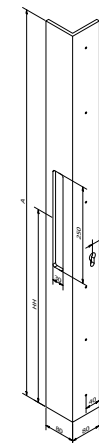

SOLID 0402

Afmetingen // Dimensions:
80 x 20mm

Vaste lengte // Longueur fixe:
600mm

Diepte tot deurpaneel //
Profondeur jusqu'au panneau:
80mm

Ook verkrijgbaar in variabele lengte tot maximum 3000mm (zie SOLID 0404) //
Egalement disponible en longueur variable jusque maximum 3000mm (voir SOLID 0404).

Afmetingen // Dimensions:
80 x 15mm

Variabele lengte // Longueur variable
max. 3000mm

Diepte tot deurpaneel //
Profondeur jusqu'au panneau:
80mm

SOLID 0423

Afmetingen // Dimensions:
80 x 15mm

Variabele lengte // Longueur variable:
max. 3000mm

VARIABLE LENGTE // LONGUEUR VARIABLE

SOLID 0425

Afmetingen // Dimensions:
80 x 15mm

Variabele lengte // Longueur variable:
max. 3000mm

Diepte tot deurpaneel //
Profondeur jusqu'au panneau:
80mm

SOLID 0406

Afmetingen // Dimensions:
80 x 20mm

Afmetingen // Dimensions:
80 x 80 x 8mm

Variabele lengte // Longueur variable:
max. 3000mm

Diepte tot deurpaneel //
Profondeur jusqu'au panneau:
80mm

Links of rechts verkrijgbaar // Disponible gauche ou droite.