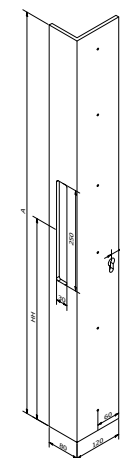

SOLID 0402

Afmetingen // Dimensions:
80 x 20mm

Vaste lengte // Longueur fixe:
600mm

Diepte tot deurpaneel //
Profondeur jusqu'au panneau:
80mm

Ook verkrijgbaar in variabele lengte tot maximum 3000mm (zie SOLID 0404) //
Egalement disponible en longueur variable jusque maximum 3000mm (voir SOLID 0404).

Afmetingen // Dimensions:
80 x 15mm

Variabele lengte // Longueur variable
max. 3000mm

Diepte tot deurpaneel //
Profondeur jusqu'au panneau:
80mm

SOLID 0423

Afmetingen // Dimensions:
80 x 15mm

Variabele lengte // Longueur variable:
max. 3000mm

Afmetingen // Dimensions:
80 x 80 x 8mm

Variabele lengte // Longueur variable:
max. 3000mm

Diepte tot deurpaneel //
Profondeur jusqu'au panneau:
80mm

Links of rechts verkrijgbaar // Disponible gauche ou droite.

SOLID 0605

Afmetingen // Dimensions:
120 x 80 x 8mm

Variabele lengte // Longueur variable:
max. 3000mm

Diepte tot deurpaneel //
Profondeur jusqu'au panneau:
80mm

Links of rechts verkrijgbaar // Disponible gauche ou droite.