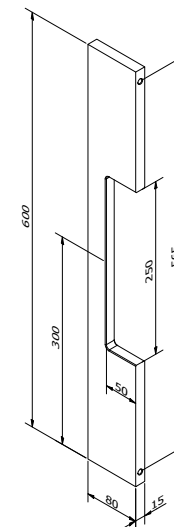

Ook verkrijgbaar in variabele lengte tot maximum 3000mm (zie SOLID 0403) //
Egalement disponible en longueur variable jusque maximum 3000mm (voir SOLID 0403).