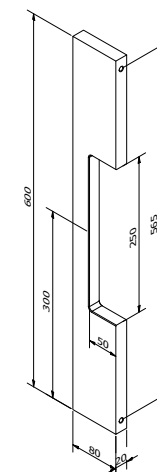

SOLID 0402

Afmetingen // Dimensions:
80 x 20mm

Vaste lengte // Longueur fixe:
600mm

Diepte tot deurpaneel //
Profondeur jusqu'au panneau:
80mm

Ook verkrijgbaar in variabele lengte tot maximum 3000mm (zie SOLID 0404) //
Egalement disponible en longueur variable jusque maximum 3000mm (voir SOLID 0404).

VASTE LENGTE // LONGUEUR FIXE

SOLID 0801

Afmetingen // Dimensions:
600 x 150mm

Diepte tot deurpaneel //
Profondeur jusqu'au panneau:
40mm

Links of rechts verkrijgbaar // Disponible gauche ou droite

SOLID 0802

Afmetingen // Dimensions:
80 x 15mm

Variabele lengte // Longueur variable
max. 3000mm

Diepte tot deurpaneel //
Profondeur jusqu'au panneau:
80mm

SOLID 0423

Afmetingen // Dimensions:
80 x 15mm

Variabele lengte // Longueur variable:
max. 3000mm

Afmetingen // Dimensions:
80 x 80 x 8mm

Variabele lengte // Longueur variable:
max. 3000mm

Diepte tot deurpaneel //
Profondeur jusqu'au panneau:
80mm

Links of rechts verkrijgbaar // Disponible gauche ou droite.