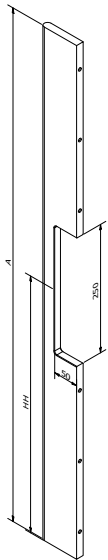

SOLID 0402

Afmetingen // Dimensions:
80 x 20mm

Vaste lengte // Longueur fixe:
600mm

Diepte tot deurpaneel //
Profondeur jusqu'au panneau:
80mm

Ook verkrijgbaar in variabele lengte tot maximum 3000mm (zie SOLID 0404) //
Egalement disponible en longueur variable jusque maximum 3000mm (voir SOLID 0404).

VASTE LENGTE // LONGUEUR FIXE

SOLID 0801

Afmetingen // Dimensions:
600 x 150mm

Diepte tot deurpaneel //
Profondeur jusqu'au panneau:
40mm

Links of rechts verkrijgbaar // Disponible gauche ou droite

SOLID 0802

Diepte tot deurpaneel //
Profondeur jusqu'au panneau:
40mm

SOLID 0804

Afmetingen // Dimensions:
300 x 300mm

Diepte tot deurpaneel //
Profondeur jusqu'au panneau:
40mm

VARIABLE LENGTE // LONGUEUR VARIABLE

SOLID 0403

Afmetingen // Dimensions:
80 x 15mm

Variabele lengte // Longueur variable
max. 3000mm

Diepte tot deurpaneel //
Profondeur jusqu'au panneau:
80mm

SOLID 0423

Afmetingen // Dimensions:
80 x 15mm

Variabele lengte // Longueur variable:
max. 3000mm