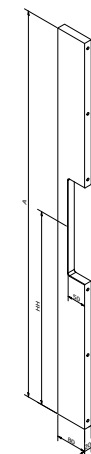

SOLID 0402

Afmetingen // Dimensions:
80 x 20mm

Vaste lengte // Longueur fixe:
600mm

Diepte tot deurpaneel //
Profondeur jusqu'au panneau:
80mm

Ook verkrijgbaar in variabele lengte tot maximum 3000mm (zie SOLID 0404) //
Egalement disponible en longueur variable jusque maximum 3000mm (voir SOLID 0404).

Afmetingen // Dimensions:
80 x 15mm

Variabele lengte // Longueur variable
max. 3000mm

Diepte tot deurpaneel //
Profondeur jusqu'au panneau:
80mm

SOLID 0423

Afmetingen // Dimensions:
80 x 15mm

Variabele lengte // Longueur variable:
max. 3000mm

Diepte tot deurpaneel //
Profondeur jusqu'au panneau:
80mm

Gefreesde deurtrekkers
Tirants de porte fraisés

VARIABLE LENGTE // LONGUEUR VARIABLE

SOLID 0404

Afmetingen // Dimensions:
80 x 20mm

Variabele lengte // Longueur variable:
max. 3000mm

Diepte tot deurpaneel //
Profondeur jusqu'au panneau:
80mm

SOLID 0405

Afmetingen // Dimensions:
80 x 15mm

Variabele lengte // Longueur variable:
max. 3000mm

Diepte tot deurpaneel //
Profondeur jusqu'au panneau:
80mm