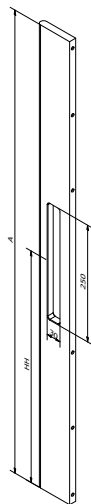

Diepte tot deurpaneel //
Profondeur jusqu'au panneau:
80mm

Ook verkrijgbaar in variabele lengte tot maximum 3000mm (zie SOLID 0403) //
Egalement disponible en longueur variable jusque maximum 3000mm (voir SOLID 0403).

SOLID 0402

Afmetingen // Dimensions:
80 x 20mm

Vaste lengte // Longueur fixe:
600mm

Diepte tot deurpaneel //
Profondeur jusqu'au panneau:
80mm

Ook verkrijgbaar in variabele lengte tot maximum 3000mm (zie SOLID 0404) //
Egalement disponible en longueur variable jusque maximum 3000mm (voir SOLID 0404).

Afmetingen // Dimensions:
80 x 15mm

Variabele lengte // Longueur variable
max. 3000mm

Diepte tot deurpaneel //
Profondeur jusqu'au panneau:
80mm

SOLID 0423

Afmetingen // Dimensions:
80 x 15mm

Variabele lengte // Longueur variable:
max. 3000mm

VARIABLE LENGTE // LONGUEUR VARIABLE

SOLID 0425

Afmetingen // Dimensions:
80 x 15mm

Variabele lengte // Longueur variable:
max. 3000mm

Diepte tot deurpaneel //
Profondeur jusqu'au panneau:
80mm

SOLID 0406

Afmetingen // Dimensions:
80 x 20mm