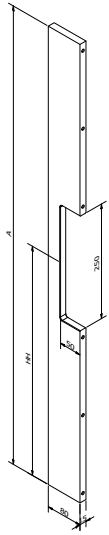

SOLID 0402

Afmetingen // Dimensions:
80 x 20mm

Vaste lengte // Longueur fixe:
600mm

Diepte tot deurpaneel //
Profondeur jusqu'au panneau:
80mm

Ook verkrijgbaar in variabele lengte tot maximum 3000mm (zie SOLID 0404) //
Egalement disponible en longueur variable jusque maximum 3000mm (voir SOLID 0404).

VASTE LENGTE // LONGUEUR FIXE

SOLID 0801

Afmetingen // Dimensions:
600 x 150mm

Diepte tot deurpaneel //
Profondeur jusqu'au panneau:
40mm

Links of rechts verkrijgbaar // Disponible gauche ou droite

SOLID 0802

Diepte tot deurpaneel //
Profondeur jusqu'au panneau:
40mm

SOLID 0804

Afmetingen // Dimensions:
300 x 300mm

Diepte tot deurpaneel //
Profondeur jusqu'au panneau:
40mm

VARIABLE LENGTE // LONGUEUR VARIABLE

SOLID 0403

Afmetingen // Dimensions:
80 x 15mm

Variabele lengte // Longueur variable
max. 3000mm

Diepte tot deurpaneel //
Profondeur jusqu'au panneau:
80mm

SOLID 0423

Afmetingen // Dimensions:
80 x 15mm

Variabele lengte // Longueur variable:
max. 3000mm