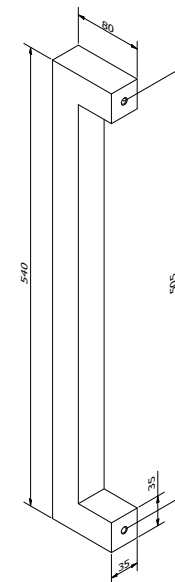

### SOLID 0101

Afmetingen // Dimensions:  
35 x 35mm

Vaste lengte // Longueur fixe:  
540mm

Diepte tot deurpaneel //  
Profondeur jusqu'au panneau:  
80mm

Ook verkrijgbaar in variabele lengte tot maximum 3000mm (zie SOLID 103) //  
Egalement disponible en longueur variable jusque maximum 3000mm (voir SOLID 103).

### SOLID 0102

Afmetingen // Dimensions:  
80 x 20mm

Vaste lengte // Longueur fixe:  
540mm

Diepte tot deurpaneel //  
Profondeur jusqu'au panneau:  
65mm

Ook verkrijgbaar in variabele lengte tot maximum 3000mm (zie SOLID 105) //  
Egalement disponible en longueur variable jusque maximum 3000mm (voir SOLID 105).

## SOLID 0201

Afmetingen // Dimensions:  
35 x 35mm

Vaste lengte // Longueur fixe:  
540mm

Diepte tot deurpaneel //  
Profondeur jusqu'au panneau:  
70mm

Links of rechts verkrijgbaar // Disponible gauche ou droite

## SOLID 0202

Afmetingen // Dimensions:  
50 x 15mm

Vaste lengte // Longueur fixe:  
540mm

Diepte tot deurpaneel //  
Profondeur jusqu'au panneau:  
100mm

Links of rechts verkrijgbaar // Disponible gauche ou droite