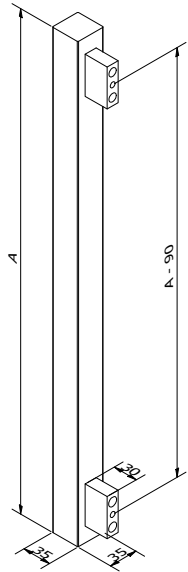

VARIABLE LENGTE // LONGUEUR VARIABLE

SOLID 0106

Afmetingen // Dimensions:
35 x 35mm

Variabele lengte // Longueur variable
600 - 1000mm

Diepte tot deurpaneel //
Profondeur jusqu'au panneau:
65mm