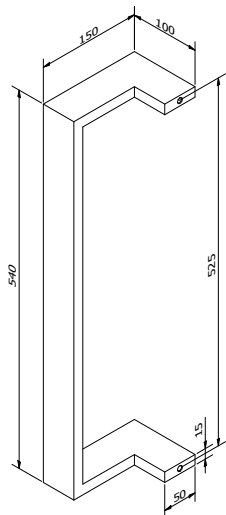

### SOLID 0101

Afmetingen // Dimensions:  
35 x 35mm

Vaste lengte // Longueur fixe:  
540mm

Diepte tot deurpaneel //  
Profondeur jusqu'au panneau:  
80mm

Ook verkrijgbaar in variabele lengte tot maximum 3000mm (zie SOLID 103) //  
Egalement disponible en longueur variable jusque maximum 3000mm (voir SOLID 103).

### SOLID 0102

Afmetingen // Dimensions:  
80 x 20mm

Vaste lengte // Longueur fixe:  
540mm

Diepte tot deurpaneel //  
Profondeur jusqu'au panneau:  
65mm

Ook verkrijgbaar in variabele lengte tot maximum 3000mm (zie SOLID 105) //  
Egalement disponible en longueur variable jusque maximum 3000mm (voir SOLID 105).

## SOLID 0201

Afmetingen // Dimensions:  
35 x 35mm

Vaste lengte // Longueur fixe:  
540mm

Diepte tot deurpaneel //  
Profondeur jusqu'au panneau:  
70mm

Links of rechts verkrijgbaar // Disponible gauche ou droite

## SOLID 0202

Afmetingen // Dimensions:  
50 x 15mm

Vaste lengte // Longueur fixe:  
540mm

Diepte tot deurpaneel //  
Profondeur jusqu'au panneau:  
100mm

Links of rechts verkrijgbaar // Disponible gauche ou droite