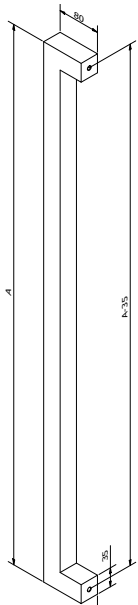

### SOLID 0102

Afmetingen // Dimensions:  
80 x 20mm

Vaste lengte // Longueur fixe:  
540mm

Diepte tot deurpaneel //  
Profondeur jusqu'au panneau:  
65mm

Ook verkrijgbaar in variabele lengte tot maximum 3000mm (zie SOLID 105) //  
Egalement disponible en longueur variable jusque maximum 3000mm (voir SOLID 105).

### SOLID 0203

Afmetingen // Dimensions:  
50 x 15mm

Vaste lengte // Longueur fixe:  
540mm

Diepte tot deurpaneel //  
Profondeur jusqu'au panneau:  
60mm

Links of rechts verkrijgbaar // Disponible gauche ou droite

## VARIABLE LENGTE // LONGUEUR VARIABLE

### SOLID 0106

Afmetingen // Dimensions:  
35 x 35mm

Variabele lengte // Longueur variable  
600 - 1000mm

Diepte tot deurpaneel //  
Profondeur jusqu'au panneau:  
65mm