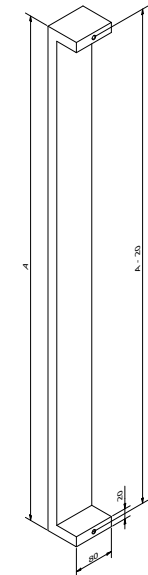

### SOLID 0102

Afmetingen // Dimensions:  
80 x 20mm

Vaste lengte // Longueur fixe:  
540mm

Diepte tot deurpaneel //  
Profondeur jusqu'au panneau:  
65mm

Ook verkrijgbaar in variabele lengte tot maximum 3000mm (zie SOLID 105) //  
Egalement disponible en longueur variable jusque maximum 3000mm (voir SOLID 105).

### SOLID 0203

Afmetingen // Dimensions:  
50 x 15mm

Vaste lengte // Longueur fixe:  
540mm

Diepte tot deurpaneel //  
Profondeur jusqu'au panneau:  
60mm

Links of rechts verkrijgbaar // Disponible gauche ou droite

### SOLID 0104

Afmetingen // Dimensions:  
Ø 40mm

Variabele lengte // Longueur variable  
max. 3000mm

Diepte tot deurpaneel //  
Profondeur jusqu'au panneau:  
80mm

### SOLID 0105

Afmetingen // Dimensions:  
80 x 20mm

Variabele lengte // Longueur variable:  
max. 3000mm

Diepte tot deurpaneel //  
Profondeur jusqu'au panneau:  
65mm