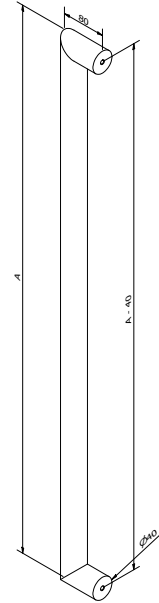

### SOLID 0102

Afmetingen // Dimensions:  
80 x 20mm

Vaste lengte // Longueur fixe:  
540mm

Diepte tot deurpaneel //  
Profondeur jusqu'au panneau:  
65mm

Ook verkrijgbaar in variabele lengte tot maximum 3000mm (zie SOLID 105) //  
Egalement disponible en longueur variable jusque maximum 3000mm (voir SOLID 105).

## VARIABLE LENGTE // LONGUEUR VARIABLE

### SOLID 0104

Afmetingen // Dimensions:  
Ø 40mm

Variabele lengte // Longueur variable  
max. 3000mm

Diepte tot deurpaneel //  
Profondeur jusqu'au panneau:  
80mm

### SOLID 0105

Afmetingen // Dimensions:  
80 x 20mm

Variabele lengte // Longueur variable:  
max. 3000mm

Diepte tot deurpaneel //  
Profondeur jusqu'au panneau:  
65mm