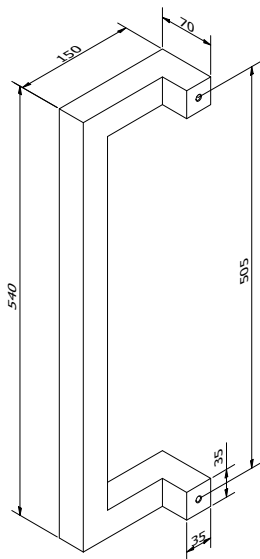

### SOLID 0101

Afmetingen // Dimensions:  
35 x 35mm

Vaste lengte // Longueur fixe:  
540mm

Diepte tot deurpaneel //  
Profondeur jusqu'au panneau:  
80mm

Ook verkrijgbaar in variabele lengte tot maximum 3000mm (zie SOLID 103) //  
Egalement disponible en longueur variable jusque maximum 3000mm (voir SOLID 103).

### SOLID 0102

Afmetingen // Dimensions:  
80 x 20mm

Vaste lengte // Longueur fixe:  
540mm

Diepte tot deurpaneel //  
Profondeur jusqu'au panneau:  
65mm

Ook verkrijgbaar in variabele lengte tot maximum 3000mm (zie SOLID 105) //  
Egalement disponible en longueur variable jusque maximum 3000mm (voir SOLID 105).

## SOLID 0201

Afmetingen // Dimensions:  
35 x 35mm

Vaste lengte // Longueur fixe:  
540mm

Diepte tot deurpaneel //  
Profondeur jusqu'au panneau:  
70mm

Links of rechts verkrijgbaar // Disponible gauche ou droite

## SOLID 0202

Afmetingen // Dimensions:  
50 x 15mm

Vaste lengte // Longueur fixe:  
540mm

Diepte tot deurpaneel //  
Profondeur jusqu'au panneau:  
100mm

Links of rechts verkrijgbaar // Disponible gauche ou droite