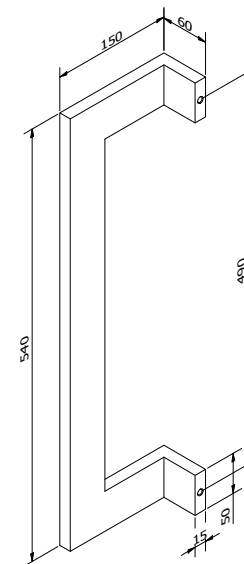

### SOLID 0102

Afmetingen // Dimensions:  
80 x 20mm

Vaste lengte // Longueur fixe:  
540mm

Diepte tot deurpaneel //  
Profondeur jusqu'au panneau:  
65mm

Ook verkrijgbaar in variabele lengte tot maximum 3000mm (zie SOLID 105) //  
Egalement disponible en longueur variable jusque maximum 3000mm (voir SOLID 105).

## SOLID 0201

Afmetingen // Dimensions:  
35 x 35mm

Vaste lengte // Longueur fixe:  
540mm

Diepte tot deurpaneel //  
Profondeur jusqu'au panneau:  
70mm

Links of rechts verkrijgbaar // Disponible gauche ou droite

## SOLID 0202

Afmetingen // Dimensions:  
50 x 15mm

Vaste lengte // Longueur fixe:  
540mm

Diepte tot deurpaneel //  
Profondeur jusqu'au panneau:  
100mm

Links of rechts verkrijgbaar // Disponible gauche ou droite

### SOLID 0203

Afmetingen // Dimensions:  
50 x 15mm

Vaste lengte // Longueur fixe:  
540mm

Diepte tot deurpaneel //  
Profondeur jusqu'au panneau:  
60mm

Links of rechts verkrijgbaar // Disponible gauche ou droite