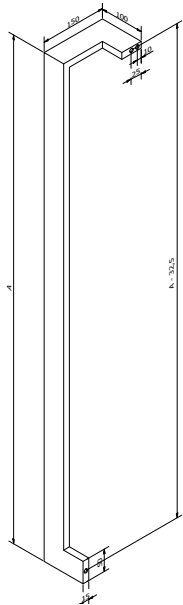

### SOLID 0104

Afmetingen // Dimensions:  
Ø 40mm

Variabele lengte // Longueur variable  
max. 3000mm

Diepte tot deurpaneel //  
Profondeur jusqu'au panneau:  
80mm

### SOLID 0105

Afmetingen // Dimensions:  
80 x 20mm

Variabele lengte // Longueur variable:  
max. 3000mm

Diepte tot deurpaneel //  
Profondeur jusqu'au panneau:  
65mm

## VARIABLE LENGTE // LONGUEUR VARIABLE

### SOLID 0301

Afmetingen // Dimensions:  
35 x 35mm

Variabele lengte // Longueur variable:  
max. 1250mm

Diepte tot deurpaneel //  
Profondeur jusqu'au panneau:  
70mm

Links of rechts verkrijgbaar // Disponible gauche ou droite