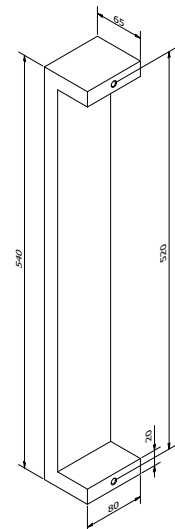

### SOLID 0101

Afmetingen // Dimensions:  
35 x 35mm

Vaste lengte // Longueur fixe:  
540mm

Diepte tot deurpaneel //  
Profondeur jusqu'au panneau:  
80mm

Ook verkrijgbaar in variabele lengte tot maximum 3000mm (zie SOLID 103) //  
Egalement disponible en longueur variable jusque maximum 3000mm (voir SOLID 103).

### SOLID 0102

Afmetingen // Dimensions:  
80 x 20mm

Vaste lengte // Longueur fixe:  
540mm

Diepte tot deurpaneel //  
Profondeur jusqu'au panneau:  
65mm

Ook verkrijgbaar in variabele lengte tot maximum 3000mm (zie SOLID 105) //  
Egalement disponible en longueur variable jusque maximum 3000mm (voir SOLID 105).

## SOLID 0201

Afmetingen // Dimensions:  
35 x 35mm

Vaste lengte // Longueur fixe:  
540mm

Diepte tot deurpaneel //  
Profondeur jusqu'au panneau:  
70mm

Links of rechts verkrijgbaar // Disponible gauche ou droite

## SOLID 0202

Afmetingen // Dimensions:  
50 x 15mm

Vaste lengte // Longueur fixe:  
540mm

Diepte tot deurpaneel //  
Profondeur jusqu'au panneau:  
100mm

Links of rechts verkrijgbaar // Disponible gauche ou droite