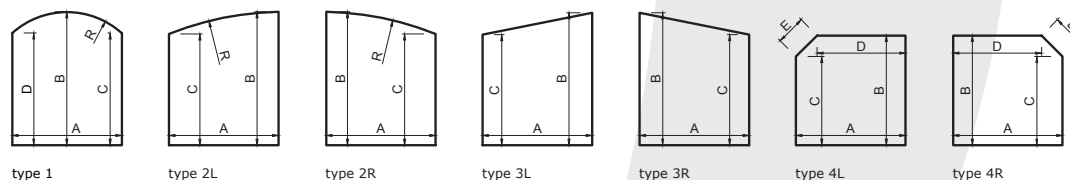

Uw firmaaam

Referentie

Kaderprofiel

VR050 (16mm)	
VR060 (11mm)	
VR080 (24mm)	
VR090 (40mm)	

Kleur pees

Zwart	
Grijs	

Klikborstel

Geen	
7mm (B078)	
12mm (B079)	
17mm (B080)	

Type bevestiging

4	21	
5	22	
5 extra	23	
6	25	
7	26	
7 extra	28	
10	30	
12	32	
15	34	
16	37	
17	SL38*	
18	Stellook*	
19	Sch**	
20	HH***	
Op maat		

Bevestiging

Op vliegenraam	
Los meegeleverd	
Geen	

Type gaas

Standaard	
Clearview	
Petscreen (grijs)	
Petscreen (zwart)	
Inox	
Soltis	
Geen	

* Bij gebrek aan voldoende opdek adviseren we u om onze specialisten te contacteren.

** Schuifgrendel
*** Houthaak