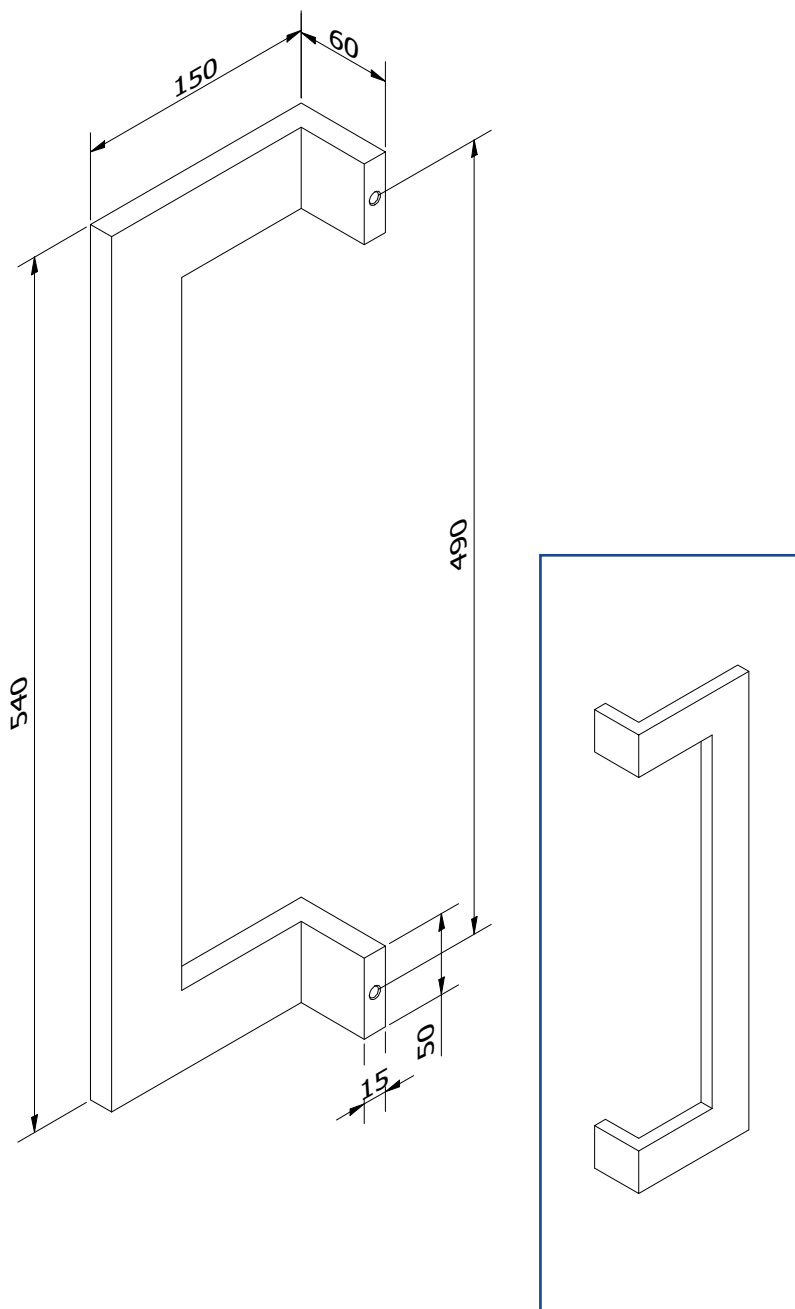

## BON À SAVOIR

Le tirant a une hauteur fixe. Pour les tirants de portes doubles, nous prévoyons la gauche avec des trous pour une fixation classique et la droite avec des trous pour une fixation aveugle. Prévoir des trous de perçage de 8 mm pour une fixation classique, aveugle ou double.