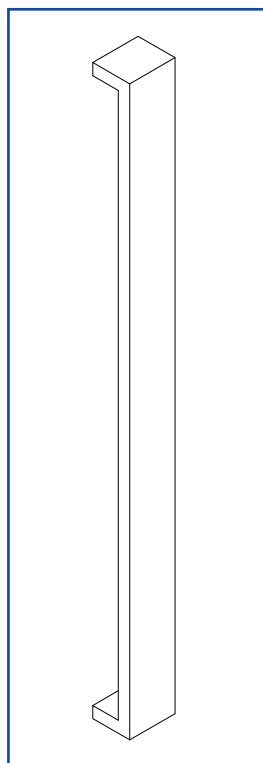

CLIENT

RÉFÉRENCE

Commandez le tirant de porte online:
www.feneko.be

BON DE COMMANDE

Type de tirant SOLID 0105

Nombre .....

Couleur

Couleur RAL

Hauteur (Mesure A)

Fixation (inclus)

1. ☐ Classique (B01)   ☐ Double (B04)
   ☐ Aveugle (B02)   ☐ Aucune

B01 - tirants de portes classiques

Verni .....

Brut .....

B02 - tirants de portes aveugles

B04 - tirants de portes doubles

BON À SAVOIR

Hauteur maximale est 3000mm. Prévoir des trous de perçage de 8 mm pour une fixation classique, aveugle ou double.