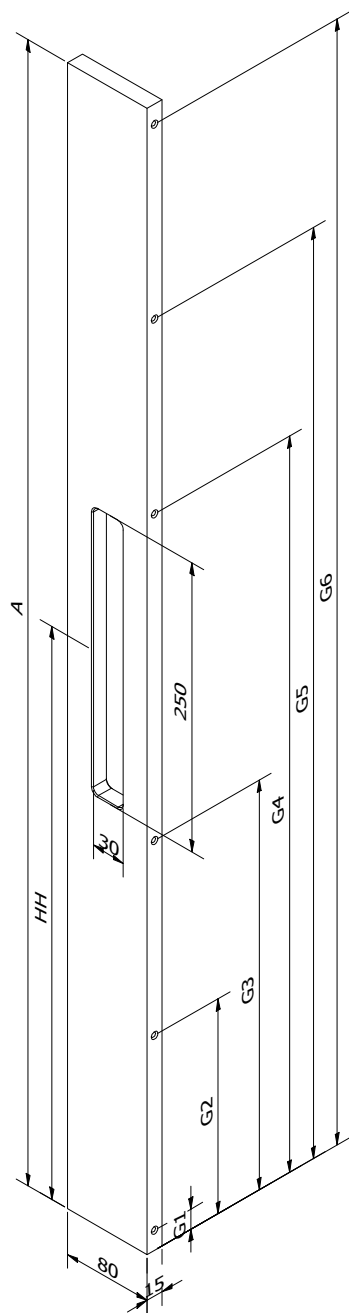

KLANT

REFERENTIE

Bestel deze deurtrekker eenvoudig online op www.feneko.be

BESTELBON

Type trekker

SOLID 0405

Aantal .....

Kleur .....

Poedercode .....

Hoogte (Maat A) .....

Hoogte greep (Maat HH) .....

Bevestiging (inbegrepen) .....

1. ☐ Klassiek (B01)   ☐ Geen
   ☐ Blind (B02)   ☐ M5
   ☐ Dubbel (B04)

Positie gaten*

G1 ..... G4 .....
G2 ..... G5 .....
G3 ..... G6 .....

B01 - enkel bij klassieke deurtrekker

Gelakt .....

Brut .....

B02 - enkel bij blinde deurtrekker

B04 - enkel bij dubbele deurtrekker

GOED OM WETEN

*Niet van toepassing op blinde bevestiging (maximum 2 gaten). Maximale hoogte is 3000mm. Voorzie boorgaten van 8mm voor klassieke, blinde of dubbele bevestiging. Voorzie boorgaten van 5mm voor M5 schroeven.