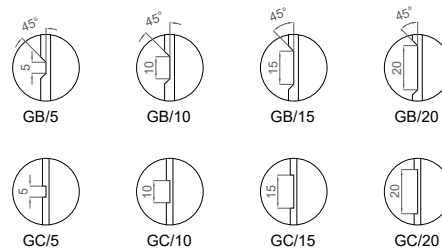

Overzicht infrezingen

Type infrezing

GB/5 ..... GC/5 .....
GB/10 ..... GC/10 .....
GB/15 ..... GC/15 .....
GB/20 ..... GC/20 .....
Inox .....

Positie groeven

G1 ..... G6 .....
G2 ..... G7 .....
G3 ..... G8 .....
G4 ..... G9 .....
G5 ..... G10 .....

GOED OM WETEN

*Gelieve de gewenste infrezing te kiezen en de positie van de infrezing aan te duiden op de tekening. De Inoxline infrezing heeft een vaste maat.