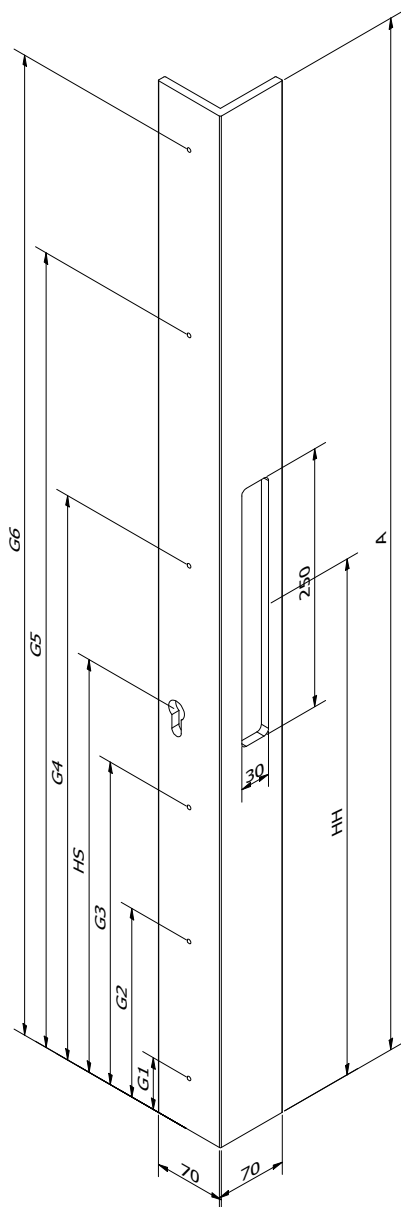

KLANT

REFERENTIE

Bestel deze deurtrekker eenvoudig online op www.feneko.be

BESTELBON

Type trekker

SOLID 0608 RECHTS

Aantal .....

Kleur .....

Poedercode .....

Hoogte (Maat A) .....

Hoogte greep (Maat HH) .....

Sleutelgaten .....

HS .....

BS .....

Bevestiging* .....

☐ M5

Positie M5 gaten .....

G1 ..... G4 .....

G2 ..... G5 .....

G3 ..... G6 .....

GOED OM WETEN

*De 0600-reeks is te lijmen. Optioneel kan u kiezen voor een extra bevestiging met M5 schroeven. Voorzie boorgaten van 5mm voor M5 schroeven. Maximale hoogte is 3000mm.