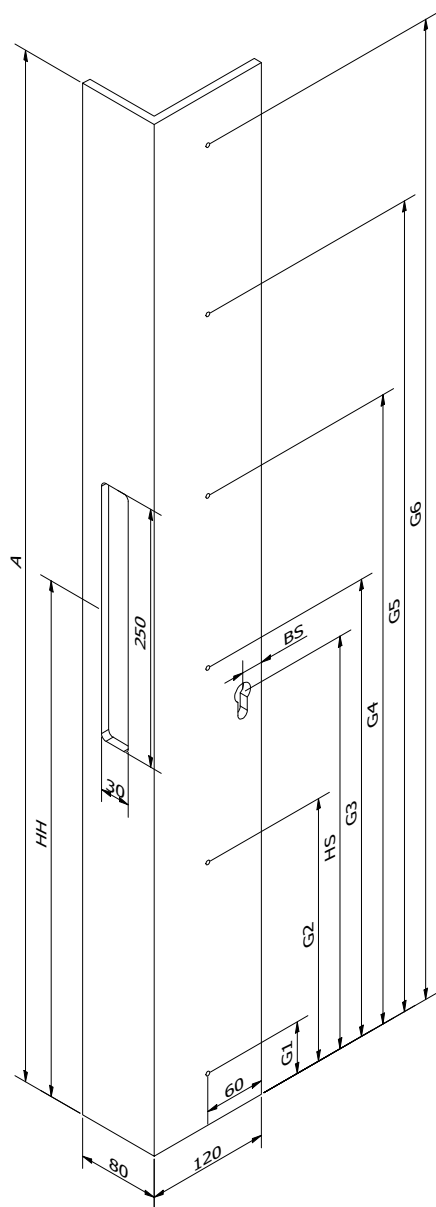

KLANT

REFERENTIE

Bestel deze deurtrekker eenvoudig online op www.feneko.be

BESTELBON

Type trekker

SOLID 0605 LINKS

Aantal .....

Kleur .....

Poedercode .....

Hoogte (Maat A) .....

Hoogte greep (Maat HH) .....

Sleutelgaten .....

HS .....

BS .....

Bevestiging* .....

☐ M5

Positie M5 gaten .....

G1 ..... G4 .....

G2 ..... G5 .....

G3 ..... G6 .....

GOED OM WETEN

*De 0600-reeks is te lijmen. Optioneel kan u kiezen voor een extra bevestiging met M5 schroeven. Voorzie boorgaten van 5mm voor M5 schroeven. Maximale hoogte is 3000mm.