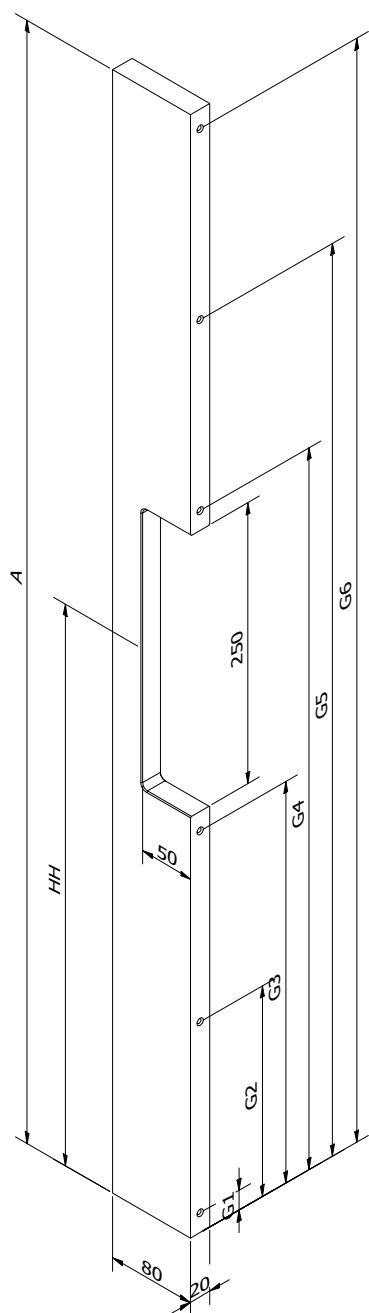

KLANT

REFERENTIE

Bestel deze deurtrekker eenvoudig online op www.feneko.be

BESTELBON

Type trekker

SOLID 0404

Aantal .....

Kleur

Poedercode

Hoogte (Maat A)

Hoogte greep (Maat HH)

Bevestiging (inbegrepen)

1. ☐ Klassiek (B01)   ☐ Geen
   ☐ Blind (B02)   ☐ M5
   ☐ Dubbel (B04)

Positie gaten*

G1 ..... G4 .....
G2 ..... G5 .....
G3 ..... G6 .....

B01 - enkel bij klassieke deurtrekker

Gelakt .....

Brut .....

B02 - enkel bij blinde deurtrekker

B04 - enkel bij dubbele deurtrekker

GOED OM WETEN

*Niet van toepassing op blinde bevestiging (maximum 3 gaten). Maximale hoogte is 3000mm. Voorzie boorgaten van 8mm voor klassieke, blinde of dubbele bevestiging. Voorzie boorgaten van 5mm voor M5 schroeven.