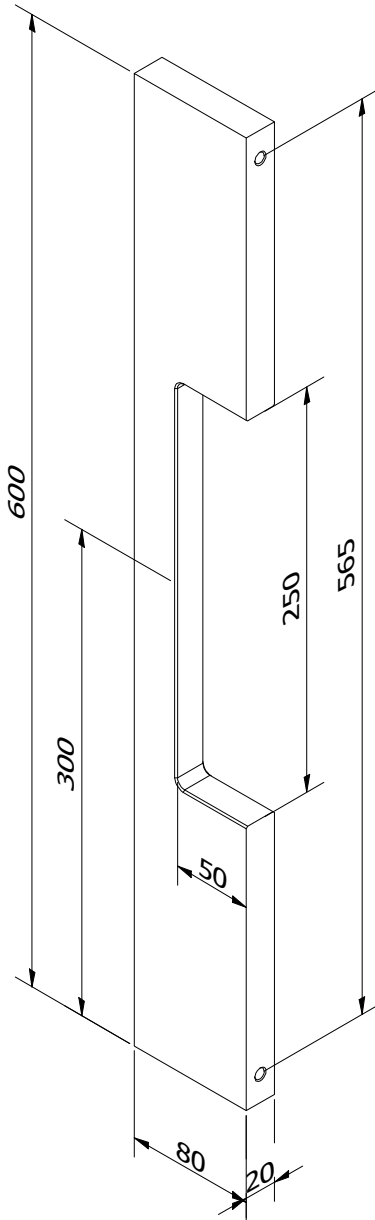

Dubbel (B04)

B01 - enkel bij klassieke deurtrekker

Gelakt

Brut

B02 - enkel bij blinde deurtrekker

B04 - enkel bij dubbele deurtrekker

GOED OM WETEN

Hoogte trekker en greep zijn een vaste maat. Als u andere hoogte nodig hebt, kan u de bestelbon van de FDT403 gebruiken. Voorzie boorgaten van 8mm voor klassieke, blinde of dubbele bevestiging. Voorzie boorgaten van 5mm voor M5 schroeven.