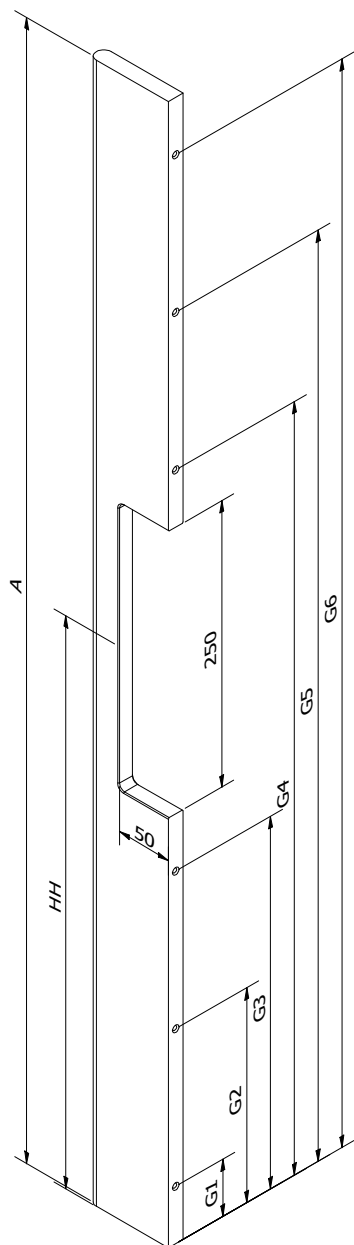

KLANT

REFERENTIE

Bestel deze deurtrekker eenvoudig online op www.feneko.be

BESTELBON

Type trekker

SOLID 0423

Aantal

Kleur