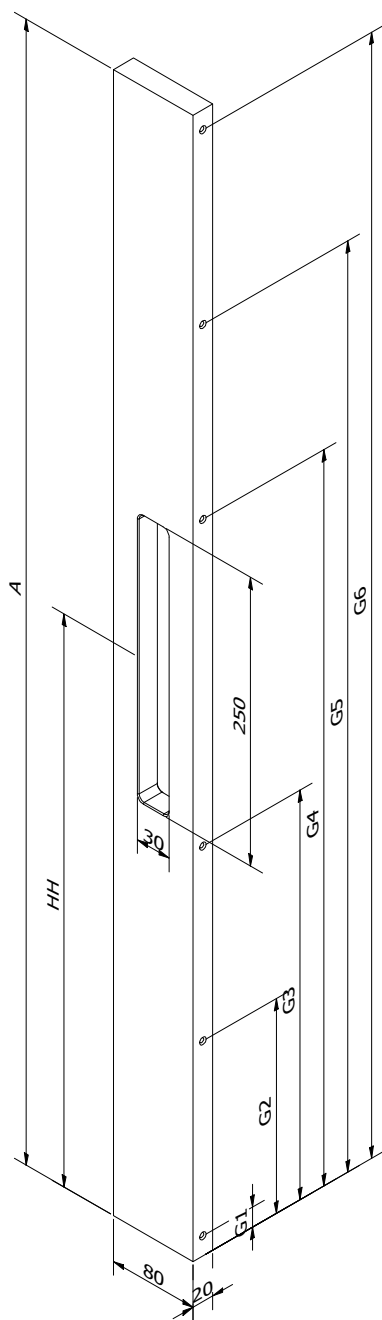

KLANT

REFERENTIE

Bestel deze deurtrekker eenvoudig online op www.feneko.be

BESTELBON

Type trekker

SOLID 0406

Aantal

Kleur

Poedercode

Hoogte (Maat A)

Hoogte greep (Maat HH)

Bevestiging (inbegrepen)

1. ☐ Klassiek (B01)   ☐ Geen
   ☐ Blind (B02)   ☐ M5
   ☐ Dubbel (B04)

Positie M5 gaten*

G1 ..... G4 .....
G2 ..... G5 .....
G3 ..... G6 .....

B01 - enkel bij klassieke deurtrekker

Gelakt

Brut

B02 - enkel bij blinde deurtrekker

B04 - enkel bij dubbele deurtrekker

GOED OM WETEN

*Niet van toepassing op blinde bevestiging (maximum 2 gaten). Maximale hoogte is 3000mm. Voorzie boorgaten van 8mm voor klassieke, blinde of dubbele bevestiging. Voorzie boorgaten van 5mm voor M5 schroeven.