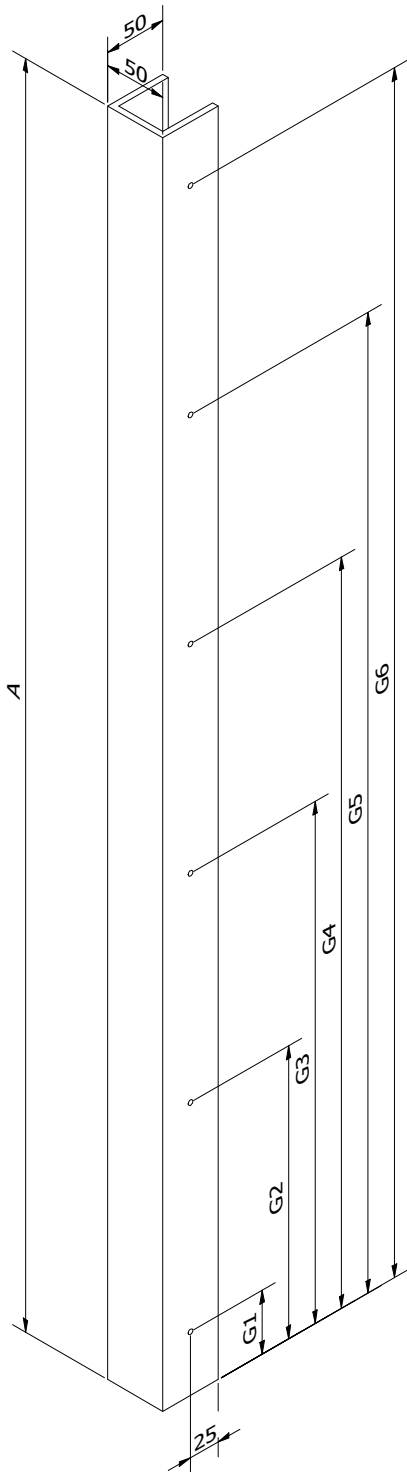

KLANT

REFERENTIE

Bestel deze deurtrekker eenvoudig online op www.feneko.be

BESTELBON

Type trekker SOLID 0701

Aantal .....

Kleur .....

Poedercode .....

Hoogte (Maat A) .....

Bevestiging* .....

☐ M5

Positie M5 gaten .....

G1 ..... G4 .....

G2 ..... G5 .....

G3 ..... G6 .....

GOED OM WETEN

*De 0700-reeks is te lijmen, maar kan extra bevestigd worden met M5 schroeven. Voorzie boorgaten van 5mm voor M5 schroeven. Maximale hoogte is 3000mm.