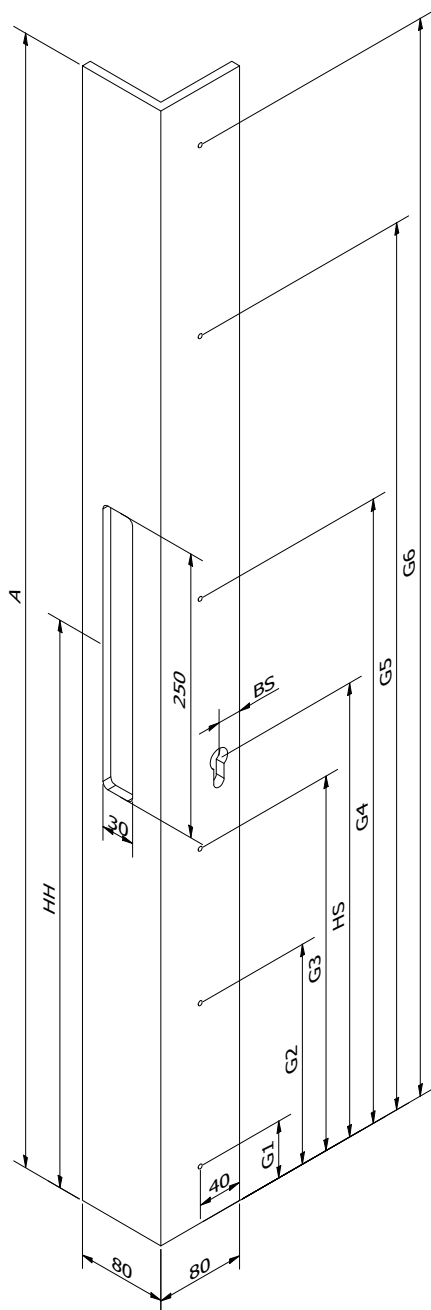

KLANT

REFERENTIE

Bestel deze deurtrekker eenvoudig online op www.feneko.be

BESTELBON

Type trekker

SOLID 0602 LINKS

Aantal .....

Kleur .....

Poedercode .....

Hoogte (Maat A) .....

Hoogte greep (Maat HH) .....

Sleutelgaten .....

HS .....

BS .....

Bevestiging* .....

☐ M5

Positie M5 gaten .....

G1 ..... G4 .....

G2 ..... G5 .....

G3 ..... G6 .....

GOED OM WETEN

*De 0600-reeks is te lijmen. Optioneel kan u kiezen voor een extra bevestiging met M5 schroeven. Voorzie boorgaten van 5mm voor M5 schroeven. Maximale hoogte is 3000mm.