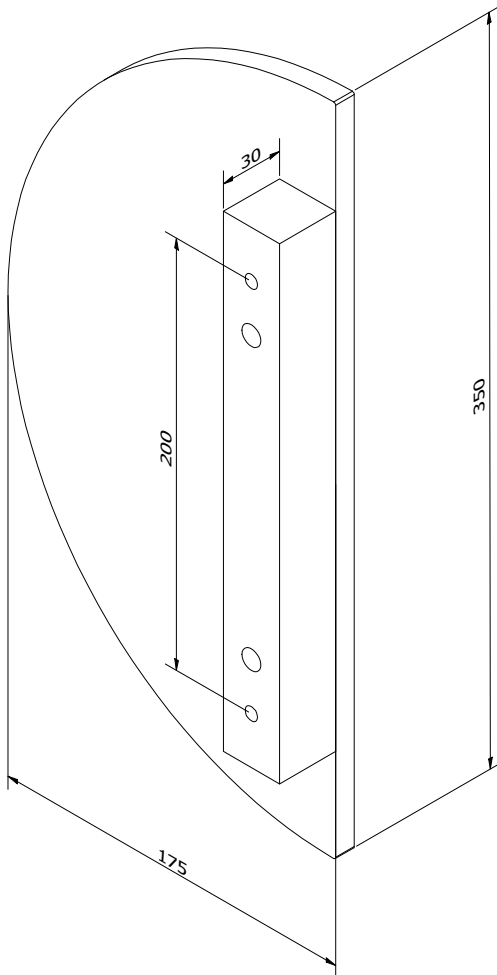

KLANT

REFERENTIE

Bestel deze deurtrekker eenvoudig online op www.feneko.be

BESTELBON

Type trekker

SOLID 0802

Aantal

Kleur

Poedercode

Hoogte (vast)

350

M8 Bout (inbegrepen)

☐ Gelakt

☐ Brut

GOED OM WETEN

Hoogte trekker is een vaste maat.
Klassieke bevestiging met M8 schroeven.
Voorzie boorgaten van 8mm voor klassieke, blinde of dubbele bevestiging.