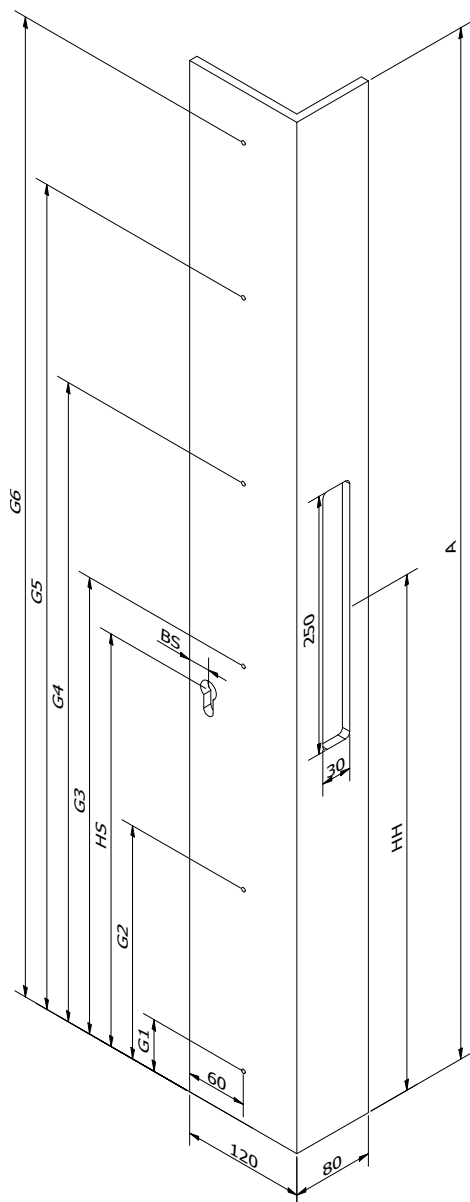

Positie M5 gaten

G1 G4

G2 G5

G3 G6

GOED OM WETEN

*De 0600-reeks is te lijmen. Optioneel kan u kiezen voor een extra bevestiging met M5 schroeven. Voorzie boorgaten van 5mm voor M5 schroeven. Maximale hoogte is 3000mm.