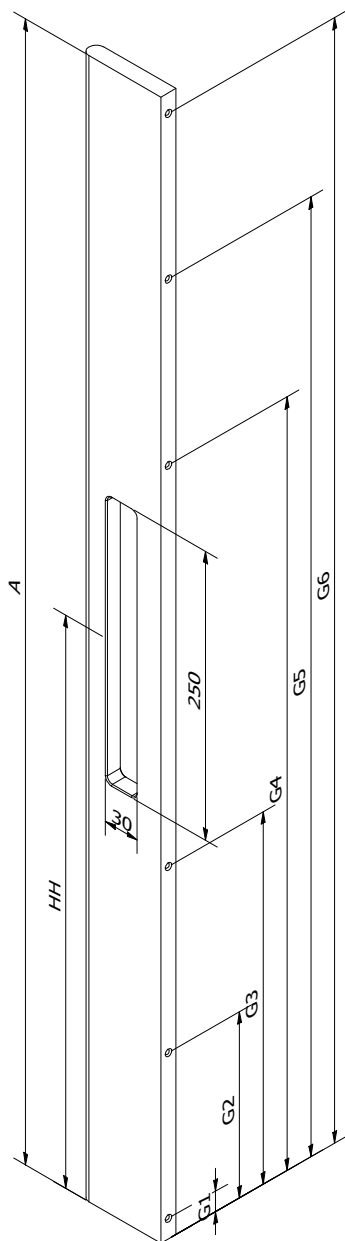

KLANT

REFERENTIE

Bestel deze deurtrekker eenvoudig online op www.feneko.be

BESTELBON

Type trekker

SOLID 0425

Aantal .....

Kleur

Poedercode

Hoogte (Maat A)

Hoogte greep (Maat HH)

Bevestiging (inbegrepen)

1. ☐ Klassiek (B01)   ☐ Geen
   ☐ Blind (B02)   ☐ M5
   ☐ Dubbel (B04)

Positie gaten*

G1 ..... G4 .....
G2 ..... G5 .....
G3 ..... G6 .....

B01 - enkel bij klassieke deurtrekker

Gelakt .....

Brut .....

B02 - enkel bij blinde deurtrekker

B04 - enkel bij dubbele deurtrekker

GOED OM WETEN

*Niet van toepassing op blinde bevestiging (maximum 2 gaten). Maximale hoogte is 3000mm. Voorzie boorgaten van 8mm voor klassieke, blinde of dubbele bevestiging. Voorzie boorgaten van 5mm voor M5 schroeven.