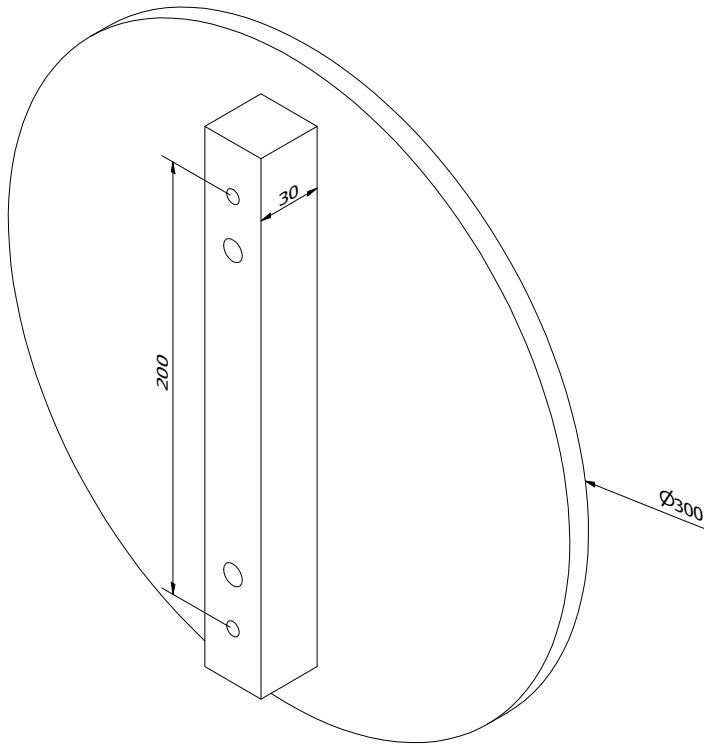

300

M8 Bout (inbegrepen)

Gelakt

Brut

GOED OM WETEN

Hoogte trekker is een vaste maat.
Klassieke bevestiging met M8 schroeven.
Voorzie boorgaten van 8mm voor klassieke, blinde of dubbele bevestiging.

KLANT

REFERENTIE