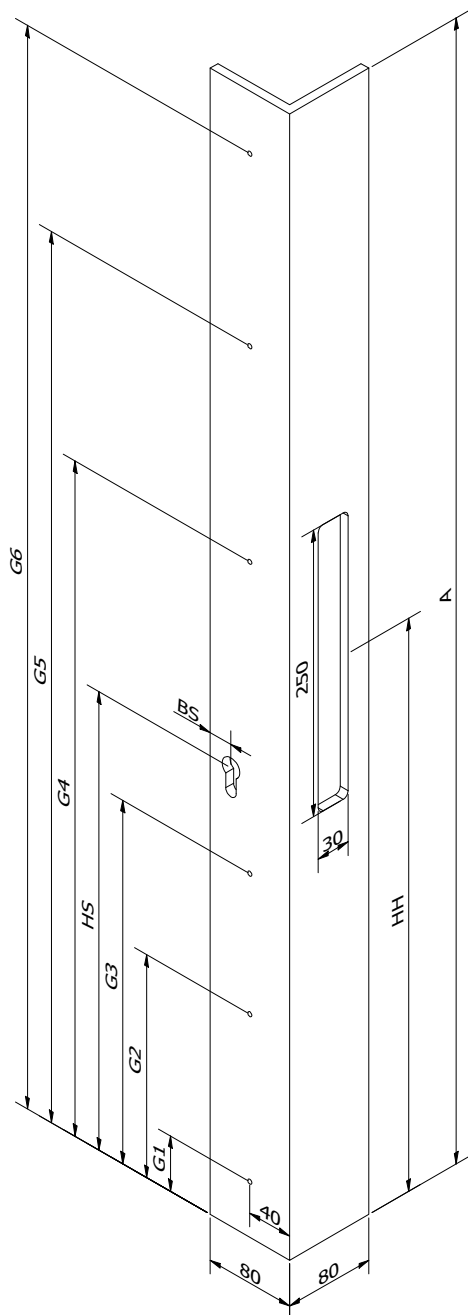

KLANT

REFERENTIE

Bestel deze deurtrekker eenvoudig online op www.feneko.be

BESTELBON

Type trekker

SOLID 0602 RECHTS

Aantal .....

Kleur

Poedercode

Hoogte (Maat A)

Hoogte greep (Maat HH)

Sleutelgaten

HS .....

BS .....

Bevestiging*

☐ M5

Positie M5 gaten

G1 ..... G4 .....

G2 ..... G5 .....

G3 ..... G6 .....

GOED OM WETEN

*De 0600-reeks is te lijmen. Optioneel kan u kiezen voor een extra bevestiging met M5 schroeven. Voorzie boorgaten van 5mm voor M5 schroeven. Maximale hoogte is 3000mm.