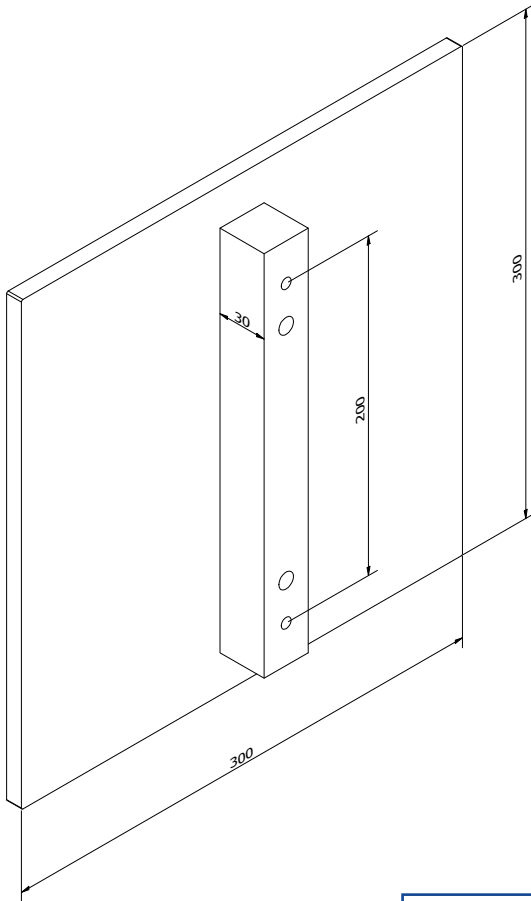

300

M8 Bout (inbegrepen)

Gelakt

Brut

GOED OM WETEN

Hoogte trekker is een vaste maat.
Klassieke bevestiging met M8 schroeven.
Voorzie boorgaten van 8mm voor klassieke, blinde of dubbele bevestiging.

KLANT

REFERENTIE