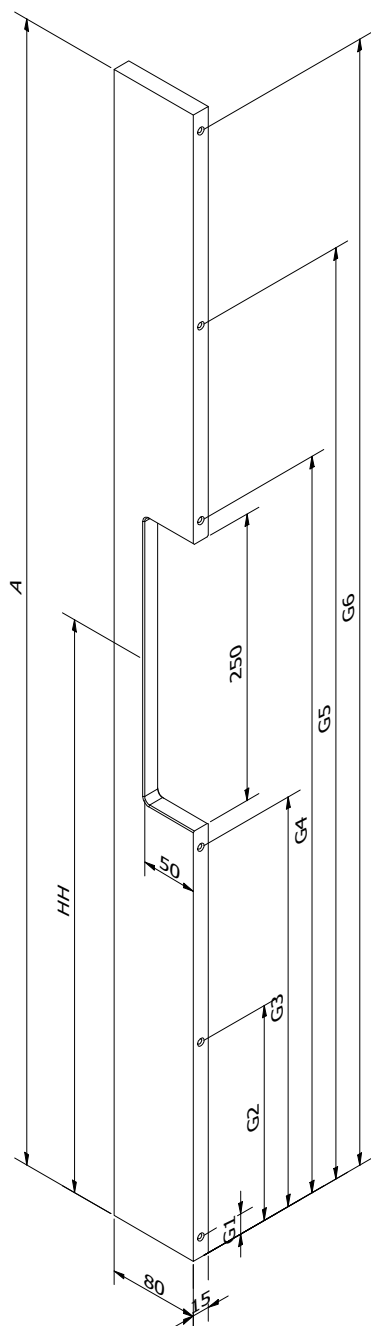

KLANT

REFERENTIE

Bestel deze deurtrekker eenvoudig online op www.feneko.be

BESTELBON

Type trekker

SOLID 0403

Aantal .....

Kleur

Poedercode

Hoogte (Maat A)

Hoogte greep (Maat HH)

Bevestiging (inbegrepen)

☐ Klassiek (B01) ☐ Geen

☐ Blind (B02) ☐ M5

☐ Dubbel (B04)

Positie gaten*

G1 ..... G4 .....

G2 ..... G5 .....

G3 ..... G6 .....

B01 - enkel bij klassieke deurtrekker

Gelakt .....

Brut .....

B02 - enkel bij blinde deurtrekker

B04 - enkel bij dubbele deurtrekker

GOED OM WETEN

*Niet van toepassing op blinde bevestiging (maximum 3 gaten). Maximale hoogte is 3000mm. Voorzie boorgaten van 8mm voor klassieke, blinde of dubbele bevestiging. Voorzie boorgaten van 5mm voor M5 schroeven.