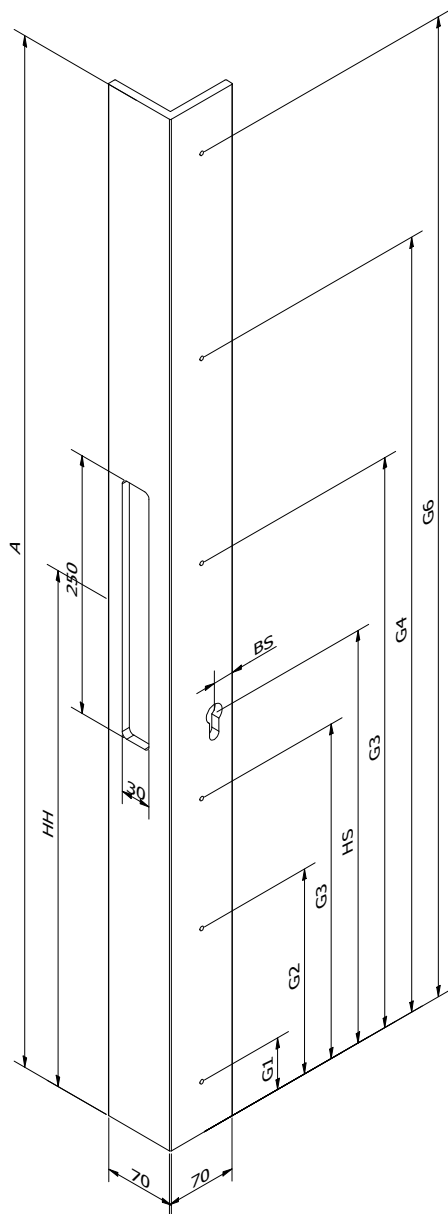

KLANT

REFERENTIE

Bestel deze deurtrekker eenvoudig online op www.feneko.be

BESTELBON

Type trekker

SOLID 0608 LINKS

Aantal .....

Kleur

Poedercode

Hoogte (Maat A)

Hoogte greep (Maat HH)

Sleutelgaten

HS .....

BS .....

Bevestiging*

☐ M5

Positie M5 gaten

G1 ..... G4 .....

G2 ..... G5 .....

G3 ..... G6 .....

GOED OM WETEN

*De 0600-reeks is te lijmen. Optioneel kan u kiezen voor een extra bevestiging met M5 schroeven. Voorzie boorgaten van 5mm voor M5 schroeven. Maximale hoogte is 3000mm.