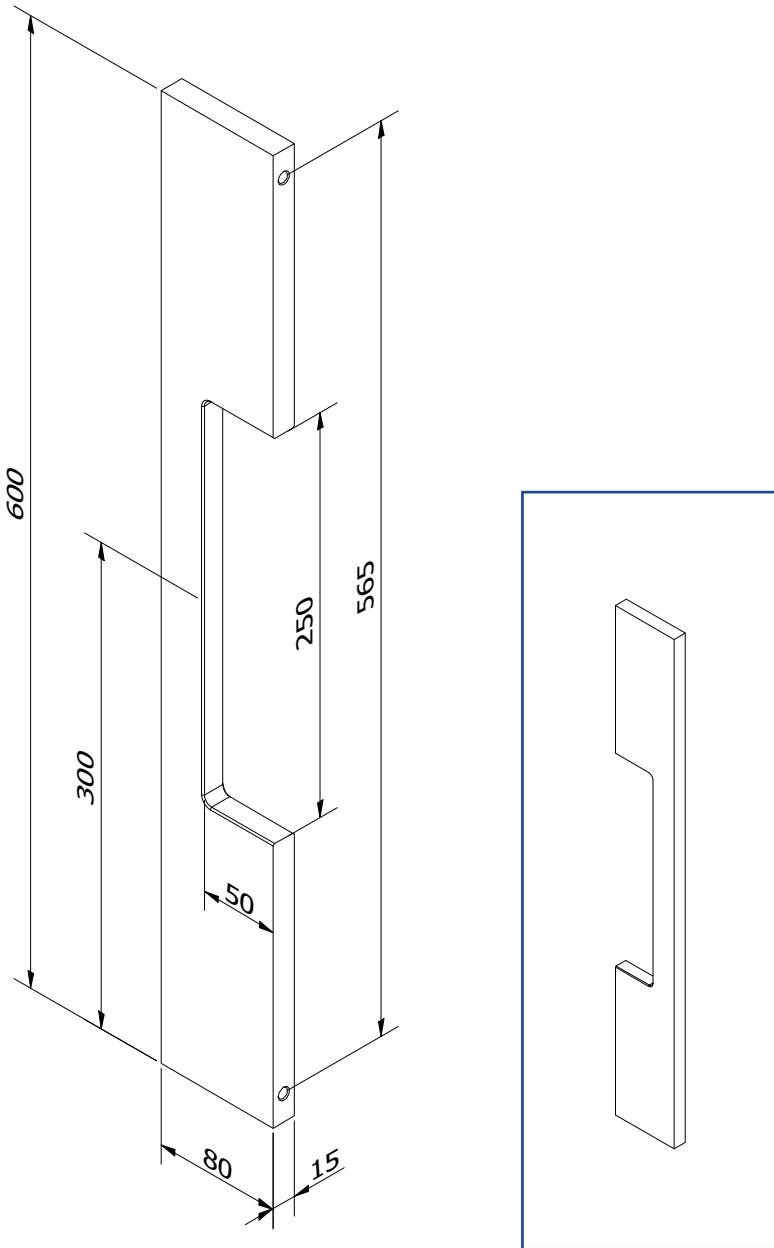

B02 - enkel bij blinde deurtrekker

B04 - enkel bij dubbele deurtrekker

GOED OM WETEN

Hoogte trekker en greep zijn een vaste maat. Als u andere hoogte nodig hebt, kan u de bestelbon van de FDT403 gebruiken. Blinde bevestiging wordt enkel voorzien op 17,5mm boven de handgreep en onderaan de trekker. Voorzie boorgaten van 8mm voor klassieke, blinde of dubbele bevestiging. Voorzie boorgaten van 5mm voor M5 schroeven.