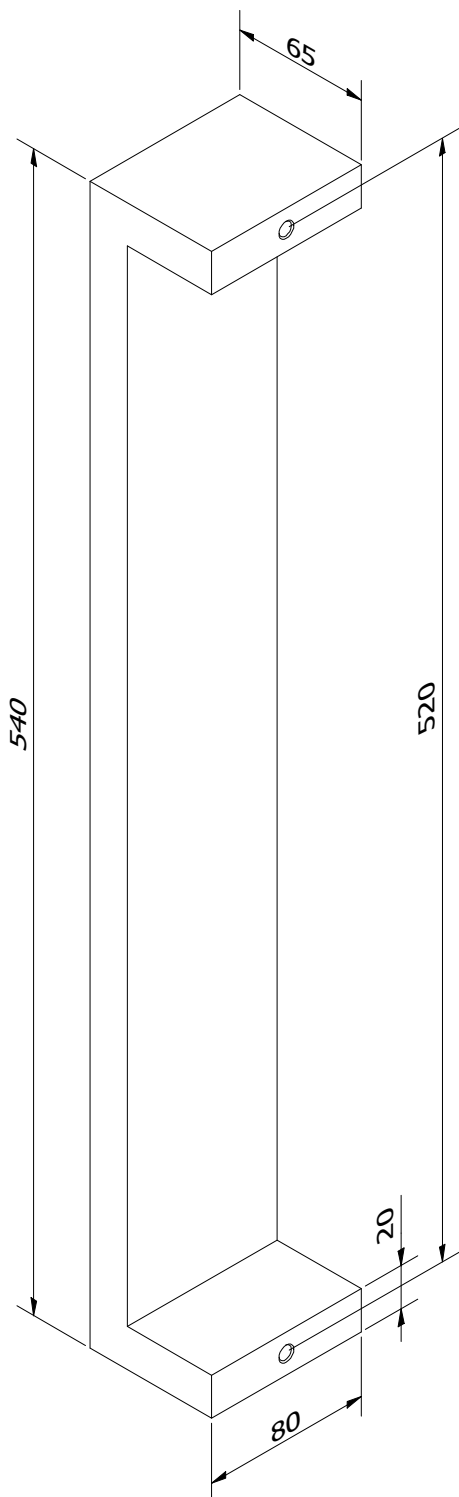

KLANT

REFERENTIE

Bestel deze deurtrekker eenvoudig online op www.feneko.be

BESTELBON

Type trekker

SOLID 0102

Aantal .....

Kleur

Poedercode

Hoogte (vast)

540

Bevestiging (inbegrepen)

1. ☐ Klassiek (B01)   ☐ Dubbel (B04)
   ☐ Blind (B02)   ☐ Geen

B01 - enkel bij klassieke deurtrekker

Gelakt .....

Brut .....

B02 - enkel bij blinde deurtrekker

B04 - enkel bij dubbele deurtrekker

GOED OM WETEN

Hoogte trekker is een vaste maat. Als u andere hoogte nodig heeft, kan u de bestelbon van de SOLID 0105 gebruiken. Voorzie boorgaten van 8mm voor klassieke, blinde of dubbele bevestiging.