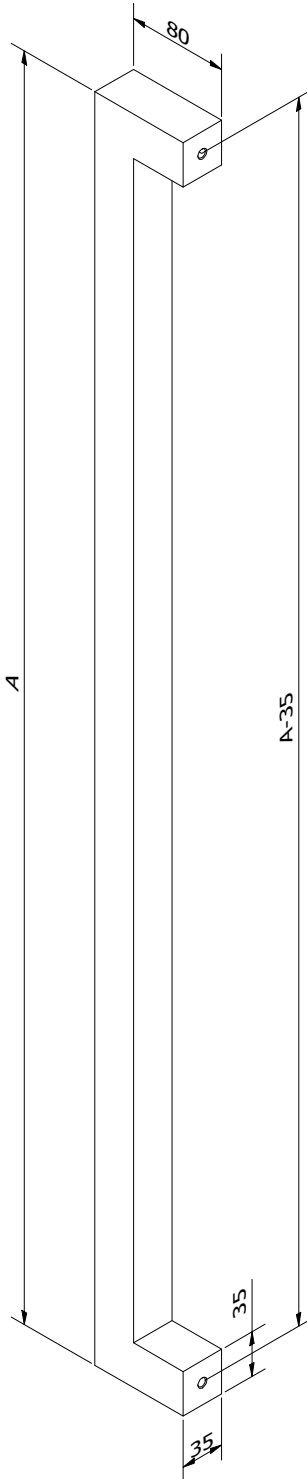

KLANT

REFERENTIE

Bestel deze deurtrekker eenvoudig online op www.feneko.be

BESTELBON

Type trekker

SOLID 0103

Aantal

Kleur

Poedercode

Hoogte (Maat A)

Bevestiging (inbegrepen)

☐ Klassiek (B01)

☐ Dubbel (B04)

☐ Blind (B02)

☐ Geen

B01 - enkel bij klassieke deurtrekker

Gelakt

Brut

B02 - enkel bij blinde deurtrekker

B04 - enkel bij dubbele deurtrekker

GOED OM WETEN

Maximale hoogte is 3000mm. Voorzie boorgaten van 8mm voor klassieke, blinde of dubbele bevestiging.