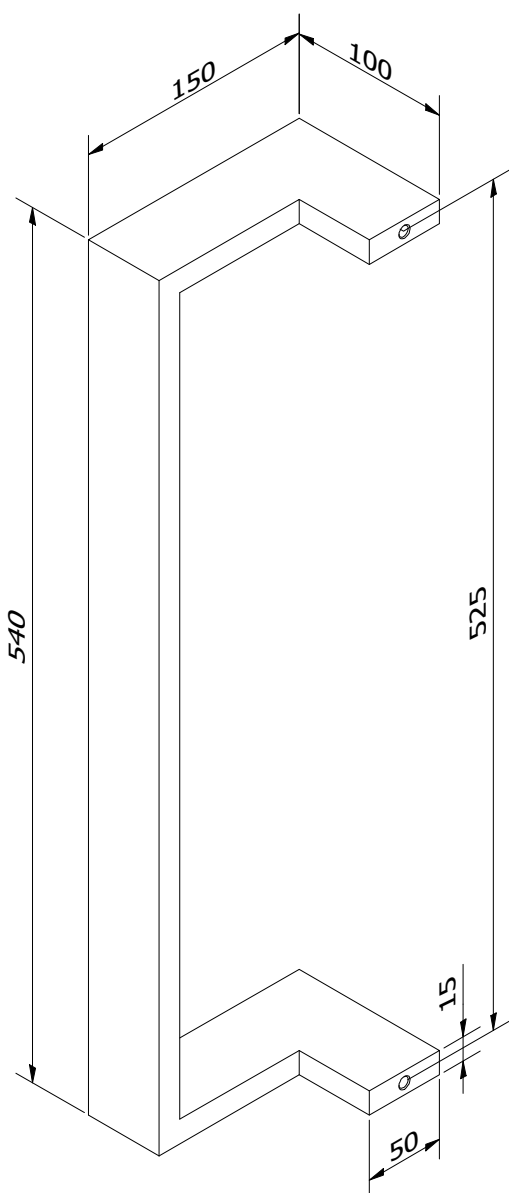

B02 - enkel bij blinde deurtrekker

B04 - enkel bij dubbele deurtrekker

GOED OM WETEN

Hoogte trekker is een vaste maat. Bij een dubbele deurtrekker, word er een linkse voorzien met gaten voor een klassieke bevestiging en de rechtse met gaten voor een blinde bevestiging. Voorzie boorgaten van 8mm voor klassieke, blinde of dubbele bevestiging.