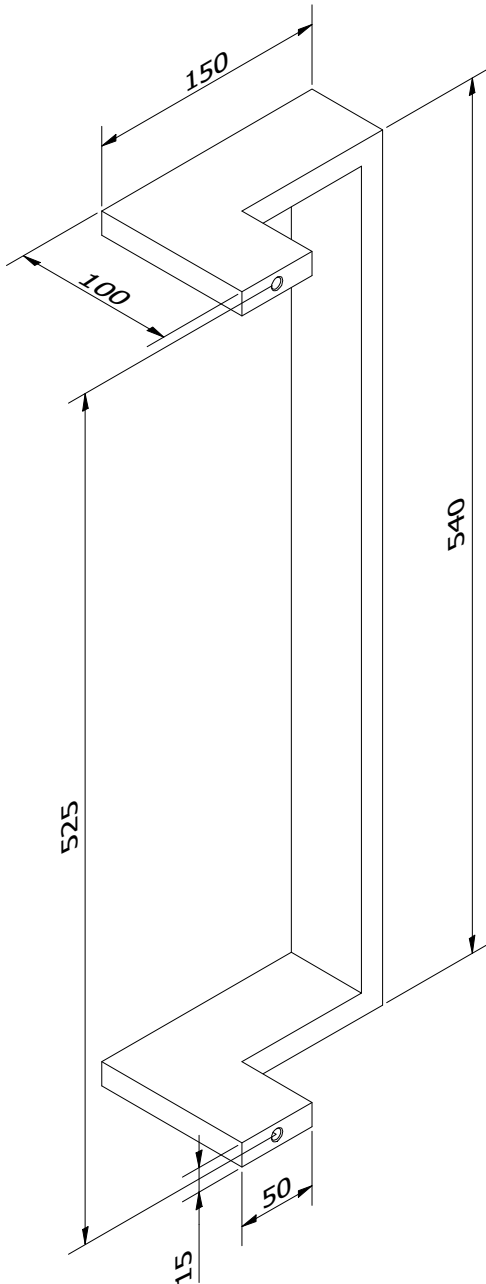

B01 - enkel bij klassieke deurtrekker

Gelakt

Brut

B02 - enkel bij blinde deurtrekker

B04 - enkel bij dubbele deurtrekker

GOED OM WETEN

Hoogte trekker is een vaste maat. Bij een dubbele deurtrekker, wordt er een linkse voorzien met gaten voor een klassieke bevestiging en de rechtse met gaten voor een blinde bevestiging. Voorzie boorgaten van 8mm voor klassieke, blinde of dubbele bevestiging.