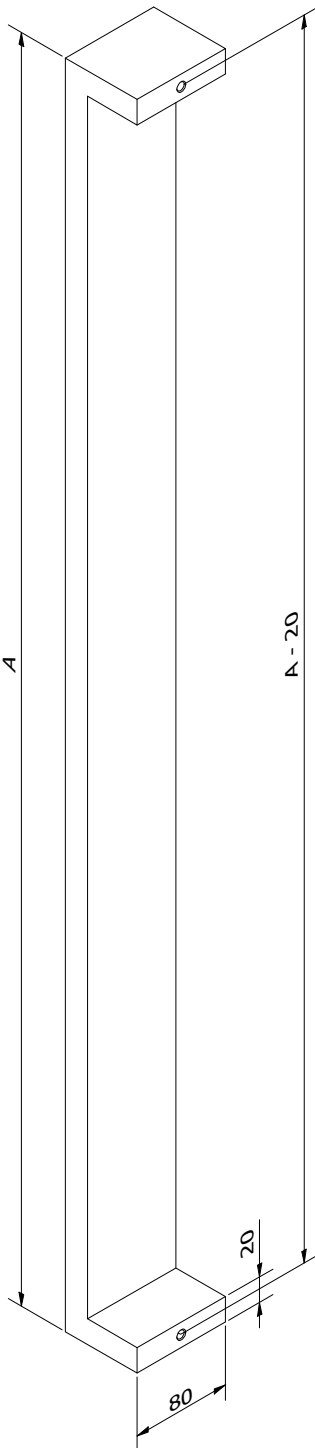

KLANT

REFERENTIE

Bestel deze deurtrekker eenvoudig online op www.feneko.be

BESTELBON

Type trekker

SOLID 0105

Aantal

Kleur

Poedercode

Hoogte (Maat A)

Bevestiging (inbegrepen)

☐ Klassiek (B01)

☐ Dubbel (B04)

☐ Blind (B02)

☐ Geen

B01 - enkel bij klassieke deurtrekker

Gelakt

Brut

B02 - enkel bij blinde deurtrekker

B04 - enkel bij dubbele deurtrekker

GOED OM WETEN

Maximale hoogte is 3000mm. Voorzie boorgaten van 8mm voor klassieke, blinde of dubbele bevestiging.