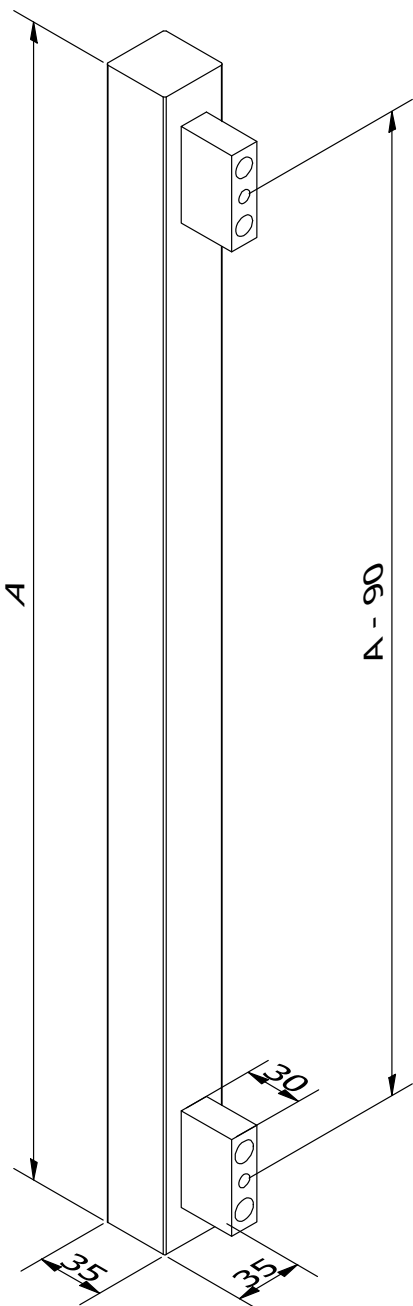

KLANT

REFERENTIE

Bestel deze deurtrekker eenvoudig online op www.feneko.be

BESTELBON

Type trekker

SOLID 0106

Aantal .....

Kleur

Poedercode

Hoogte (vast)

600

Bevestiging (inbegrepen)

☐ Klassiek (B01)	☐ Dubbel (B04)
☐ Blind (B02)	☐ Geen

B01 - enkel bij klassieke deurtrekker

Gelakt .....

Brut .....

B02 - enkel bij blinde deurtrekker

B04 - enkel bij dubbele deurtrekker

GOED OM WETEN

Hoogte trekker is een vaste maat. Voorzie boorgaten van 8mm voor klassieke, blinde of dubbele bevestiging.