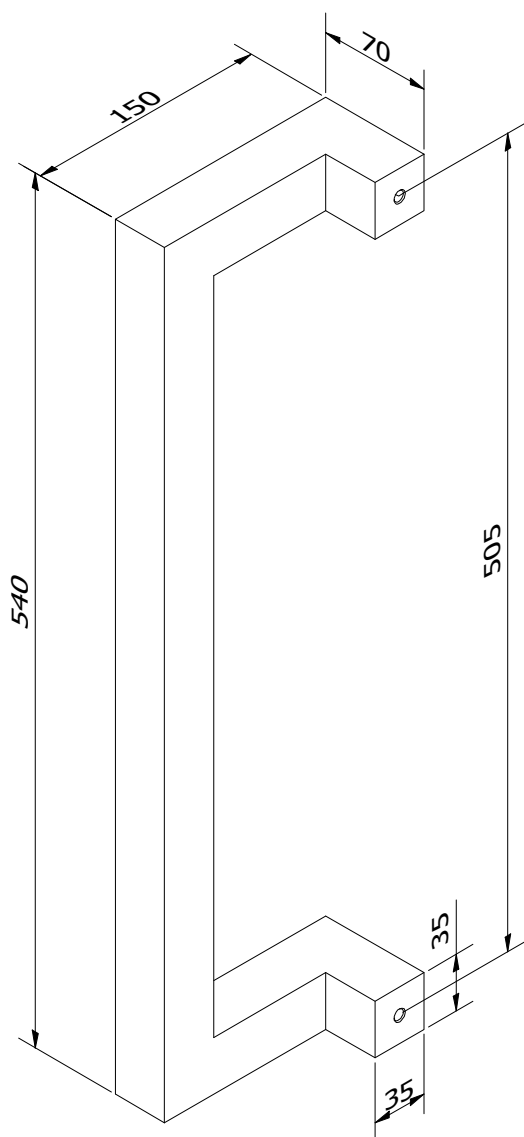

KLANT

REFERENTIE

Bestel deze deurtrekker eenvoudig online op www.feneko.be

BESTELBON

Type trekker

SOLID 0201 LINKS

Aantal .....

Kleur

Poedercode

Hoogte (vast)

540

Bevestiging (inbegrepen)

1. ☐ Klassiek (B01)   ☐ Dubbel (B04)
   ☐ Blind (B02)   ☐ Geen

B01 - enkel bij klassieke deurtrekker

Gelakt .....

Brut .....

B02 - enkel bij blinde deurtrekker

B04 - enkel bij dubbele deurtrekker

GOED OM WETEN

Hoogte trekker is een vaste maat. Bij een dubbele deurtrekker, wordt er een linkse voorzien met gaten voor een klassieke bevestiging en de rechtse met gaten voor een blinde bevestiging. Voorzie boorgaten van 8mm voor klassieke, blinde of dubbele bevestiging.