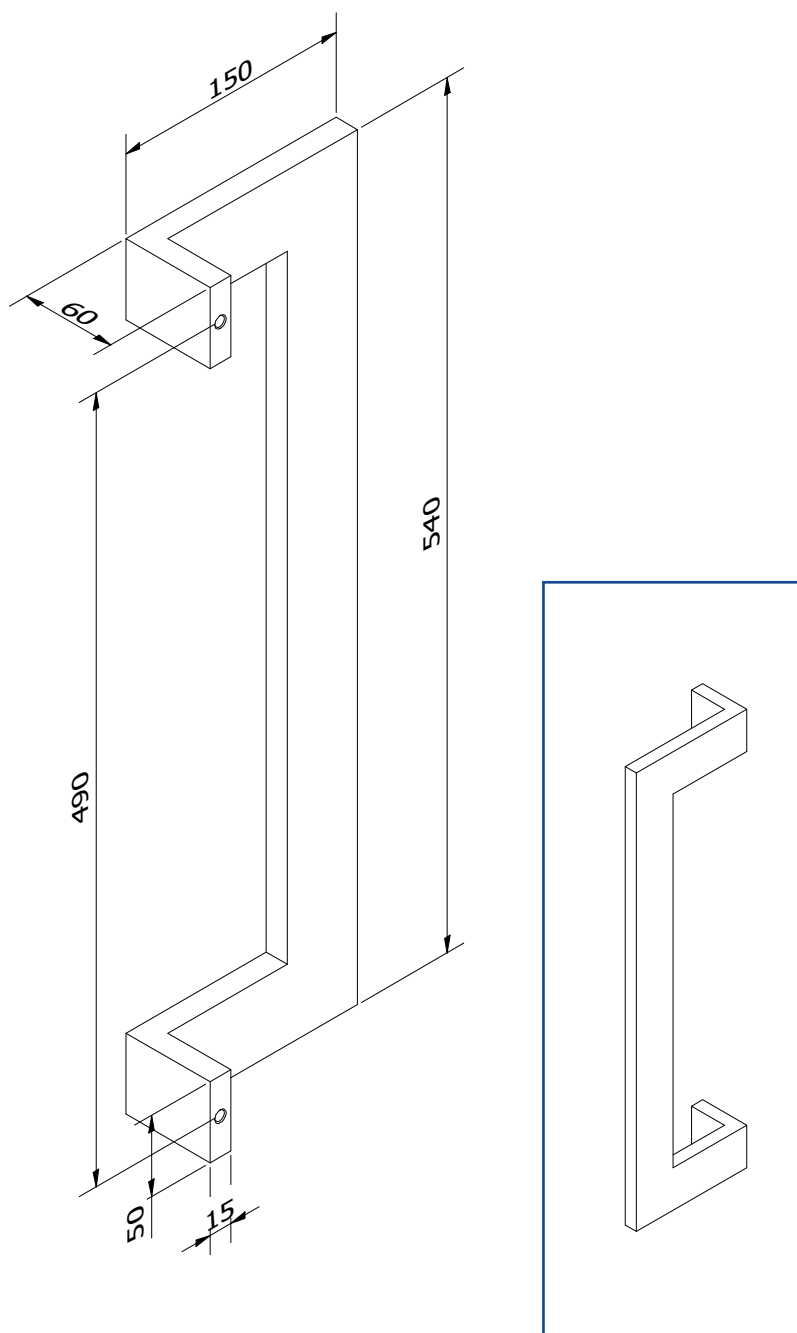

KLANT

REFERENTIE

Bestel deze deurtrekker eenvoudig online op www.feneko.be

BESTELBON

Type trekker **SOLID 0203 RECHTS**

Aantal .....

Kleur

Poedercode

Hoogte (vast)

540

Bevestiging (inbegrepen)

1. ☐ Klassiek (B01)   ☐ Dubbel (B04)
   ☐ Blind (B02)   ☐ Geen

B01 - enkel bij klassieke deurtrekker

Gelakt .....

Brut .....

B02 - enkel bij blinde deurtrekker

B04 - enkel bij dubbele deurtrekker

GOED OM WETEN

Hoogte trekker is een vaste maat. Bij een dubbele deurtrekker, wordt er een linkse voorzien met gaten voor een klassieke bevestiging en de rechtse met gaten voor een blinde bevestiging. Voorzie boorgaten van 8mm voor klassieke, blinde of dubbele bevestiging.