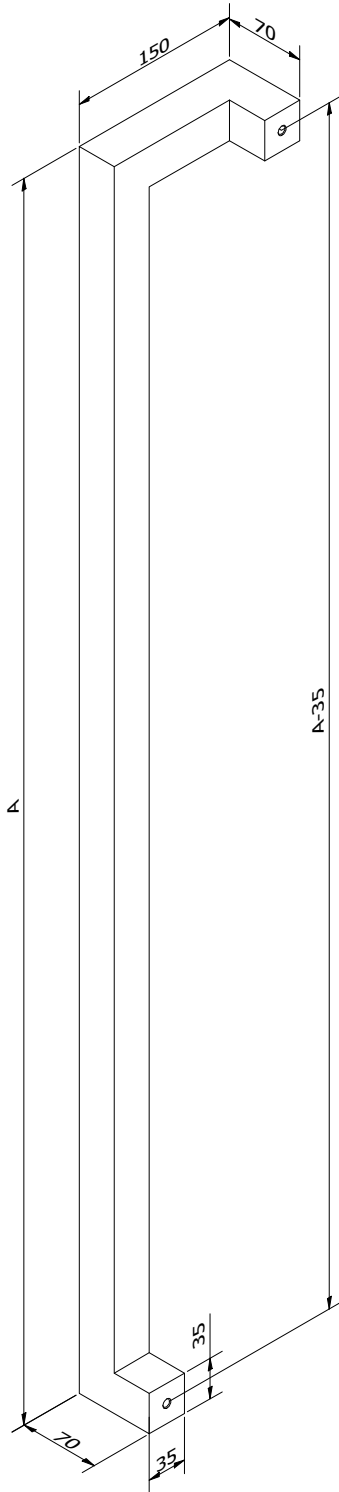

KLANT

REFERENTIE

Bestel deze deurtrekker eenvoudig online op www.feneko.be

BESTELBON

Type trekker

SOLID 0301 LINKS

Aantal .....

Kleur

Poedercode

Hoogte (Maat A)

Bevestiging (inbegrepen)

1. ☐ Klassiek (B01)   ☐ Dubbel (B04)
   ☐ Blind (B02)   ☐ Geen

B01 - enkel bij klassieke deurtrekker

Gelakt .....

Brut .....

B02 - enkel bij blinde deurtrekker

B04 - enkel bij dubbele deurtrekker

GOED OM WETEN

Maximale hoogte 1250mm. Voorzie boorgaten van 8mm voor klassieke, blinde of dubbele bevestiging.