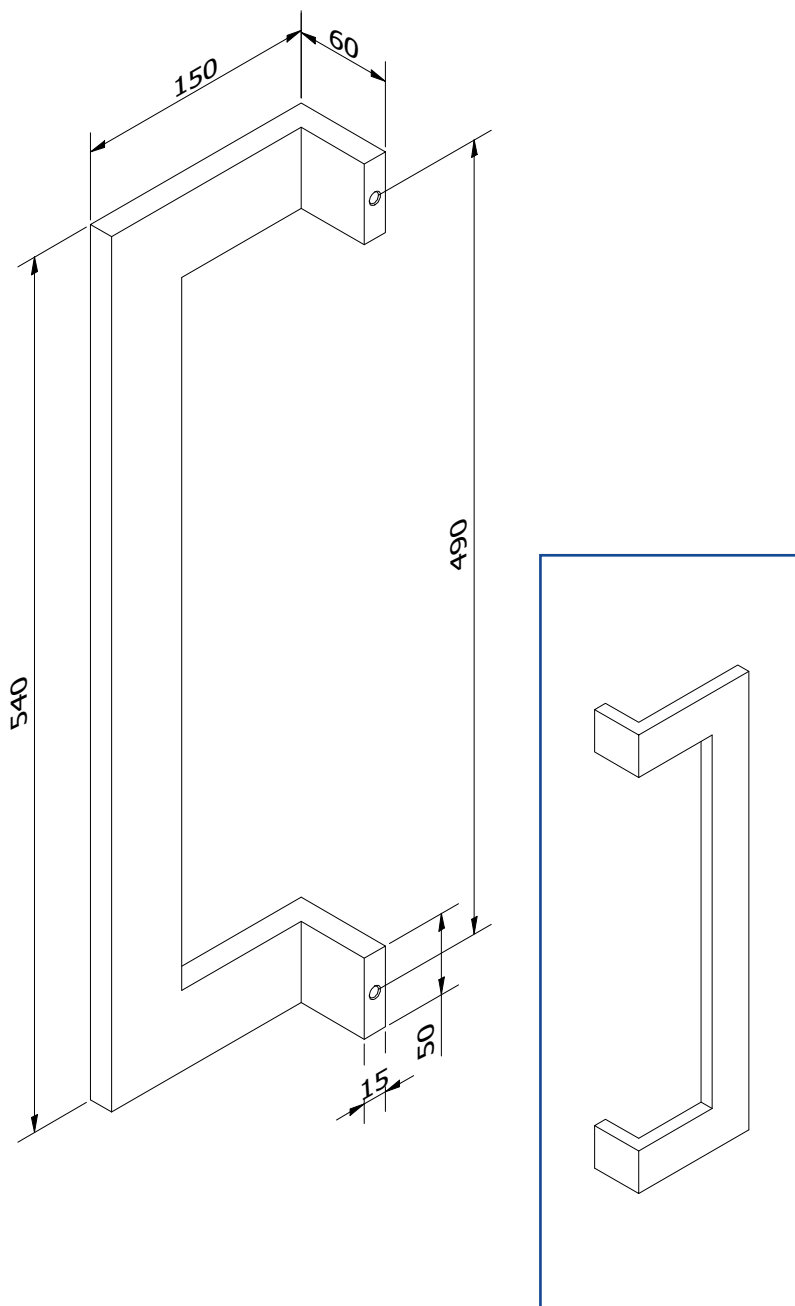

B02 - enkel bij blinde deurtrekker

B04 - enkel bij dubbele deurtrekker

GOED OM WETEN

Hoogte trekker is een vaste maat. Bij een dubbele deurtrekker, wordt er een linkse voorzien met gaten voor een klassieke bevestiging en de rechtse met gaten voor een blinde bevestiging. Voorzie boorgaten van 8mm voor klassieke, blinde of dubbele bevestiging.