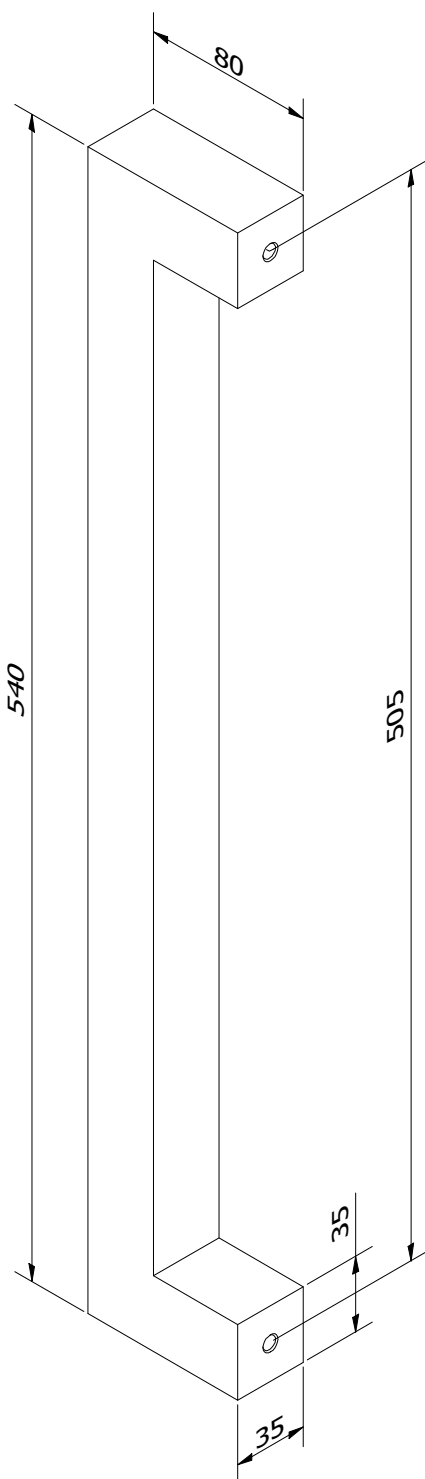

B02 - enkel bij blinde deurtrekker

B04 - enkel bij dubbele deurtrekker

GOED OM WETEN

Hoogte trekker is een vaste maat. Als u andere hoogte nodig heeft, kan u de bestelbon van de SOLID 0103 gebruiken. Voorzie boorgaten van 8mm voor klassieke, blinde of dubbele bevestiging.