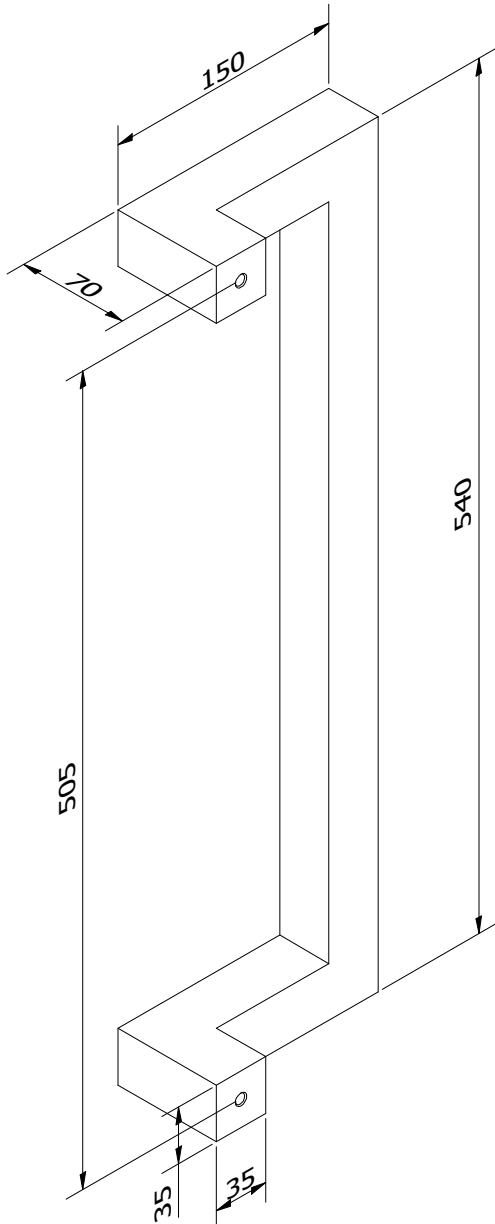

B01 - enkel bij klassieke deurtrekker

Gelakt

Brut

B02 - enkel bij blinde deurtrekker

B04 - enkel bij dubbele deurtrekker

GOED OM WETEN

Hoogte trekker is een vaste maat. Bij een dubbele deurtrekker, word er een linkse voorzien met gaten voor een klassieke bevestiging en de rechtse met gaten voor een blinde bevestiging. Voorzie boorgaten van 8mm voor klassieke, blinde of dubbele bevestiging.