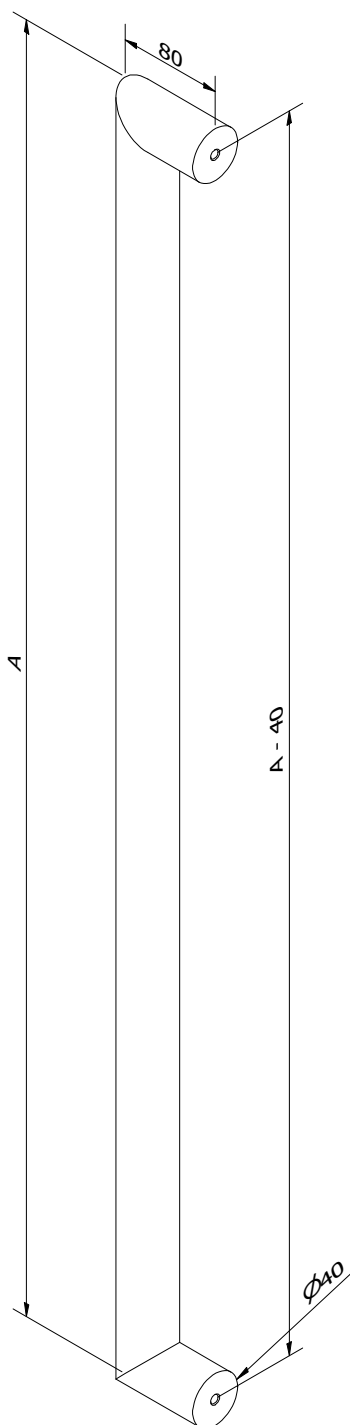

KLANT

REFERENTIE

Bestel deze deurtrekker eenvoudig online op www.feneko.be

BESTELBON

Type trekker

SOLID 0104

Aantal .....

Kleur

Poedercode

Hoogte (Maat A)

Bevestiging (inbegrepen)

1. ☐ Klassiek (B01)   ☐ Dubbel (B04)
   ☐ Blind (B02)   ☐ Geen

B01 - enkel bij klassieke deurtrekker

Gelakt .....

Brut .....

B02 - enkel bij blinde deurtrekker

B04 - enkel bij dubbele deurtrekker

GOED OM WETEN

Maximale hoogte is 3000mm. Voorzie boorgaten van 8mm voor klassieke, blinde of dubbele bevestiging.