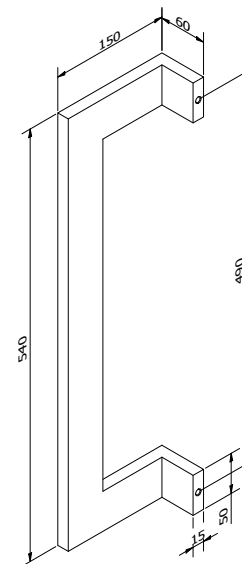

VASTE LENGTE // LONGUEUR FIXE

SOLID 0201

Afmetingen // Dimensions:
35 x 35mm

Vaste lengte // Longueur fixe:
540mm

Diepte tot deurpaneel //
Profondeur jusqu'au panneau:
70mm

Links of rechts verkrijgbaar // Disponible gauche ou droite

SOLID 0202

Afmetingen // Dimensions:
50 x 15mm

Vaste lengte // Longueur fixe:
540mm

Diepte tot deurpaneel //
Profondeur jusqu'au panneau:
100mm

Links of rechts verkrijgbaar // Disponible gauche ou droite

Gelaste deurtrekkers
Tirants de porte soudés

VASTE LENGTE // LONGUEUR FIXE

SOLID 0203

Afmetingen // Dimensions:
50 x 15mm

Vaste lengte // Longueur fixe:
540mm

Diepte tot deurpaneel //
Profondeur jusqu'au panneau:
60mm

Links of rechts verkrijgbaar // Disponible gauche ou droite

VARIABLE LENGTE // LONGUEUR VARIABLE

SOLID 0106

Afmetingen // Dimensions:
35 x 35mm

Variabele lengte // Longueur variable
600 - 1000mm

Diepte tot deurpaneel //
Profondeur jusqu'au panneau:
65mm

SOLID 0103

Afmetingen // Dimensions:
35 x 35mm