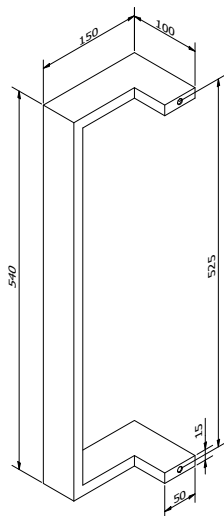

SOLID 0102

Afmetingen // Dimensions:
80 x 20mm

Vaste lengte // Longeur fixe:
540mm

Diepte tot deurpaneel //
Profondeur jusqu'au panneau:
65mm

Ook verkrijgbaar in variabele lengte tot maximum 3000mm (zie SOLID 0105 p6) //
Egalement disponible en longueur variable jusque maximum 3000mm (voir SOLID 0105 p6).

VASTE LENGTE // LONGUEUR FIXE

SOLID 0201

Afmetingen // Dimensions:
35 x 35mm

Vaste lengte // Longueur fixe:
540mm

Diepte tot deurpaneel //
Profondeur jusqu'au panneau:
70mm

Links of rechts verkrijgbaar // Disponible gauche ou droite

SOLID 0202

Afmetingen // Dimensions:
50 x 15mm

Vaste lengte // Longueur fixe:
540mm

Diepte tot deurpaneel //
Profondeur jusqu'au panneau:
100mm

Links of rechts verkrijgbaar // Disponible gauche ou droite

Gelaste deurtrekkers
Tirants de porte soudés

VASTE LENGTE // LONGUEUR FIXE

SOLID 0203

Afmetingen // Dimensions:
50 x 15mm

Vaste lengte // Longueur fixe:
540mm

Diepte tot deurpaneel //
Profondeur jusqu'au panneau:
60mm

Links of rechts verkrijgbaar // Disponible gauche ou droite