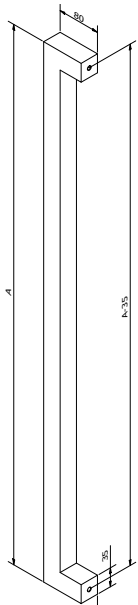

SOLID 0102

Afmetingen // Dimensions:
80 x 20mm

Vaste lengte // Longeur fixe:
540mm

Diepte tot deurpaneel //
Profondeur jusqu'au panneau:
65mm

Ook verkrijgbaar in variabele lengte tot maximum 3000mm (zie SOLID 0105 p6) //
Egalement disponible en longueur variable jusque maximum 3000mm (voir SOLID 0105 p6).

VASTE LENGTE // LONGUEUR FIXE

SOLID 0203

Afmetingen // Dimensions:
50 x 15mm

Vaste lengte // Longueur fixe:
540mm

Diepte tot deurpaneel //
Profondeur jusqu'au panneau:
60mm

Links of rechts verkrijgbaar // Disponible gauche ou droite

VARIABLE LENGTE // LONGUEUR VARIABLE

SOLID 0106

Afmetingen // Dimensions:
35 x 35mm

Variabele lengte // Longueur variable
600 - 1000mm

Diepte tot deurpaneel //
Profondeur jusqu'au panneau:
65mm

SOLID 0103

Afmetingen // Dimensions:
35 x 35mm

SOLID 0104

Afmetingen // Dimensions:
Ø 40mm

Variabele lengte // Longueur variable
max. 3000mm

Diepte tot deurpaneel //
Profondeur jusqu'au panneau:
80mm

SOLID 0105

Afmetingen // Dimensions:
80 x 20mm

Variabele lengte // Longueur variable:
max. 3000mm