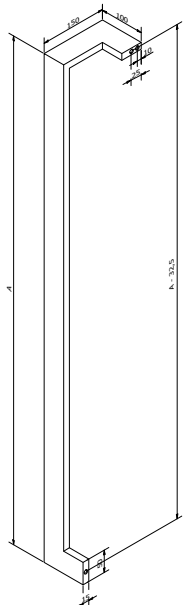

SOLID 0102

Afmetingen // Dimensions:
80 x 20mm

Vaste lengte // Longeur fixe:
540mm

Diepte tot deurpaneel //
Profondeur jusqu'au panneau:
65mm

Ook verkrijgbaar in variabele lengte tot maximum 3000mm (zie SOLID 0105 p6) //
Egalement disponible en longueur variable jusque maximum 3000mm (voir SOLID 0105 p6).

SOLID 0104

Afmetingen // Dimensions:
Ø 40mm

Variabele lengte // Longueur variable
max. 3000mm

Diepte tot deurpaneel //
Profondeur jusqu'au panneau:
80mm

SOLID 0105

Afmetingen // Dimensions:
80 x 20mm

Variabele lengte // Longueur variable:
max. 3000mm

Diepte tot deurpaneel //
Profondeur jusqu'au panneau:
65mm

VARIABLE LENGTE // LONGUEUR VARIABLE

SOLID 0301

Afmetingen // Dimensions:
35 x 35mm

Variabele lengte // Longueur variable:
max. 1250mm

Diepte tot deurpaneel //
Profondeur jusqu'au panneau:
70mm

Links of rechts verkrijgbaar // Disponible gauche ou droite

SOLID 0302

Afmetingen // Dimensions:
50 x 15mm

Variabele lengte // Longueur variable:
max. 1250mm

Diepte tot deurpaneel //
Profondeur jusqu'au panneau:
100mm