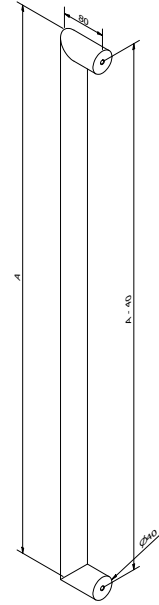

SOLID 0102

Afmetingen // Dimensions:
80 x 20mm

Vaste lengte // Longeur fixe:
540mm

Diepte tot deurpaneel //
Profondeur jusqu'au panneau:
65mm

Ook verkrijgbaar in variabele lengte tot maximum 3000mm (zie SOLID 0105 p6) //
Egalement disponible en longueur variable jusque maximum 3000mm (voir SOLID 0105 p6).

VASTE LENGTE // LONGUEUR FIXE

SOLID 0201

Afmetingen // Dimensions:
35 x 35mm

Vaste lengte // Longueur fixe:
540mm

Diepte tot deurpaneel //
Profondeur jusqu'au panneau:
70mm

Links of rechts verkrijgbaar // Disponible gauche ou droite

VARIABLE LENGTE // LONGUEUR VARIABLE

SOLID 0106

Afmetingen // Dimensions:
35 x 35mm

Variabele lengte // Longueur variable
600 - 1000mm

Diepte tot deurpaneel //
Profondeur jusqu'au panneau:
65mm

SOLID 0103

Afmetingen // Dimensions:
35 x 35mm

SOLID 0104

Afmetingen // Dimensions:
Ø 40mm

Variabele lengte // Longueur variable
max. 3000mm

Diepte tot deurpaneel //
Profondeur jusqu'au panneau:
80mm

SOLID 0105

Afmetingen // Dimensions:
80 x 20mm

Variabele lengte // Longueur variable:
max. 3000mm