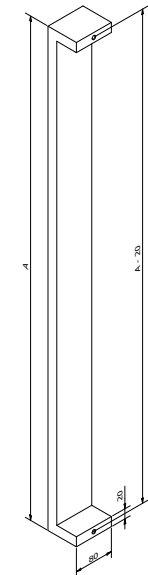

SOLID 0105

Afmetingen // Dimensions:
80 x 20mm

Variabele lengte // Longueur variable:
max. 3000mm

Diepte tot deurpaneel //
Profondeur jusqu'au panneau:
65mm