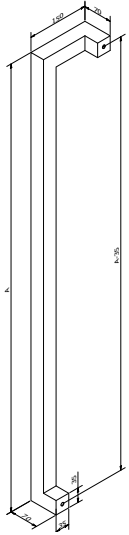

VARIABLE LENGTE // LONGUEUR VARIABLE