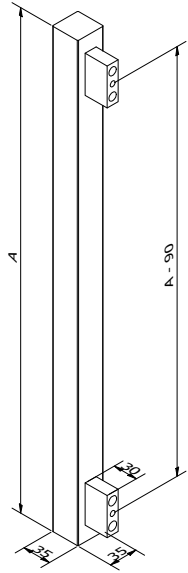

VASTE LENGTE // LONGUEUR FIXE

SOLID 0201

Afmetingen // Dimensions:
35 x 35mm

Vaste lengte // Longueur fixe:
540mm

Diepte tot deurpaneel //
Profondeur jusqu'au panneau:
70mm

Links of rechts verkrijgbaar // Disponible gauche ou droite

SOLID 0202

Afmetingen // Dimensions:
50 x 15mm

Vaste lengte // Longueur fixe:
540mm

Diepte tot deurpaneel //
Profondeur jusqu'au panneau:
100mm

Links of rechts verkrijgbaar // Disponible gauche ou droite

Gelaste deurtrekkers
Tirants de porte soudés

VASTE LENGTE // LONGUEUR FIXE

SOLID 0203

Afmetingen // Dimensions:
50 x 15mm

Vaste lengte // Longueur fixe:
540mm

Diepte tot deurpaneel //
Profondeur jusqu'au panneau:
60mm

Links of rechts verkrijgbaar // Disponible gauche ou droite

VARIABLE LENGTE // LONGUEUR VARIABLE

SOLID 0106

Afmetingen // Dimensions:
35 x 35mm

Variabele lengte // Longueur variable
600 - 1000mm

Diepte tot deurpaneel //
Profondeur jusqu'au panneau:
65mm

SOLID 0103

Afmetingen // Dimensions:
35 x 35mm