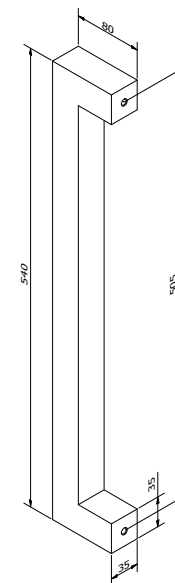

Ook verkrijgbaar in variabele lengte tot maximum 3000mm (zie SOLID 0103 p.5) //
Egalement disponible en longueur variable jusque maximum 3000mm (voir SOLID 0103 p.5).