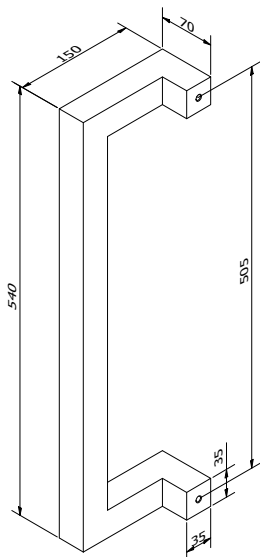

SOLID 0102

Afmetingen // Dimensions:
80 x 20mm

Vaste lengte // Longeur fixe:
540mm

Diepte tot deurpaneel //
Profondeur jusqu'au panneau:
65mm

Ook verkrijgbaar in variabele lengte tot maximum 3000mm (zie SOLID 0105 p6) //
Egalement disponible en longueur variable jusque maximum 3000mm (voir SOLID 0105 p6).

VASTE LENGTE // LONGUEUR FIXE

SOLID 0201

Afmetingen // Dimensions:
35 x 35mm

Vaste lengte // Longueur fixe:
540mm

Diepte tot deurpaneel //
Profondeur jusqu'au panneau:
70mm

Links of rechts verkrijgbaar // Disponible gauche ou droite

SOLID 0202

Afmetingen // Dimensions:
50 x 15mm

Vaste lengte // Longueur fixe:
540mm

Diepte tot deurpaneel //
Profondeur jusqu'au panneau:
100mm

Links of rechts verkrijgbaar // Disponible gauche ou droite

Gelaste deurtrekkers
Tirants de porte soudés

VASTE LENGTE // LONGUEUR FIXE

SOLID 0203

Afmetingen // Dimensions:
50 x 15mm

Vaste lengte // Longueur fixe:
540mm

Diepte tot deurpaneel //
Profondeur jusqu'au panneau:
60mm

Links of rechts verkrijgbaar // Disponible gauche ou droite