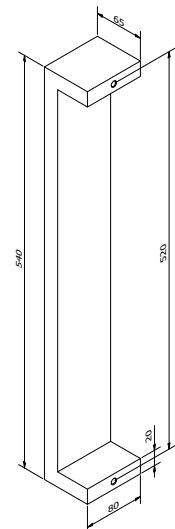

Vaste lengte // Longeur fixe:
540mm

Diepte tot deurpaneel //
Profondeur jusqu'au panneau:
80mm

Ook verkrijgbaar in variabele lengte tot maximum 3000mm (zie SOLID 0103 p.5) //
Egalement disponible en longueur variable jusque maximum 3000mm (voir SOLID 0103 p.5).

SOLID 0102

Afmetingen // Dimensions:
80 x 20mm

Vaste lengte // Longeur fixe:
540mm

Diepte tot deurpaneel //
Profondeur jusqu'au panneau:
65mm

Ook verkrijgbaar in variabele lengte tot maximum 3000mm (zie SOLID 0105 p6) //
Egalement disponible en longueur variable jusque maximum 3000mm (voir SOLID 0105 p6).

VASTE LENGTE // LONGUEUR FIXE

SOLID 0201

Afmetingen // Dimensions:
35 x 35mm

Vaste lengte // Longueur fixe:
540mm

Diepte tot deurpaneel //
Profondeur jusqu'au panneau:
70mm

Links of rechts verkrijgbaar // Disponible gauche ou droite

VASTE LENGTE // LONGUEUR FIXE

SOLID 0203

Afmetingen // Dimensions:
50 x 15mm

Vaste lengte // Longueur fixe:
540mm

Diepte tot deurpaneel //
Profondeur jusqu'au panneau:
60mm

Links of rechts verkrijgbaar // Disponible gauche ou droite