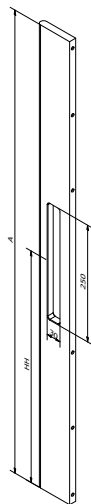

Afmetingen // Dimensions:
80 x 15mm

Vaste lengte // Longueur fixe:
600mm

Diepte tot deurpaneel //
Profondeur jusqu'au panneau:
80mm

Ook verkrijgbaar in variabele lengte tot maximum 3000mm (zie SOLID 0403) //
Egalement disponible en longueur variable jusque maximum 3000mm (voir SOLID 0403).

SOLID 0402

Afmetingen // Dimensions:
80 x 20mm

Vaste lengte // Longueur fixe:
600mm

Diepte tot deurpaneel //
Profondeur jusqu'au panneau:
80mm

Ook verkrijgbaar in variabele lengte tot maximum 3000mm (zie SOLID 0404) //
Egalement disponible en longueur variable jusque maximum 3000mm (voir SOLID 0404).

Afmetingen // Dimensions:
80 x 20mm

Variabele lengte // Longueur variable:
max. 3000mm

Diepte tot deurpaneel //
Profondeur jusqu'au panneau:
80mm

SOLID 0405

Afmetingen // Dimensions:
80 x 15mm

Variabele lengte // Longueur variable:
max. 3000mm

Diepte tot deurpaneel //
Profondeur jusqu'au panneau:
80mm

VARIABLE LENGTE // LONGUEUR VARIABLE

SOLID 0425

Afmetingen // Dimensions:
80 x 15mm

Variabele lengte // Longueur variable:
max. 3000mm

Diepte tot deurpaneel //
Profondeur jusqu'au panneau:
80mm