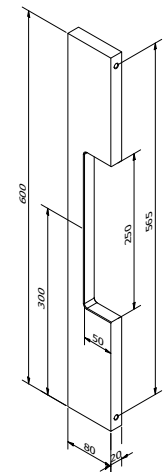

Afmetingen // Dimensions:
80 x 15mm

Vaste lengte // Longueur fixe:
600mm

Diepte tot deurpaneel //
Profondeur jusqu'au panneau:
80mm

Ook verkrijgbaar in variabele lengte tot maximum 3000mm (zie SOLID 0403) //
Egalement disponible en longueur variable jusque maximum 3000mm (voir SOLID 0403).

SOLID 0402

Afmetingen // Dimensions:
80 x 20mm

Vaste lengte // Longueur fixe:
600mm

Diepte tot deurpaneel //
Profondeur jusqu'au panneau:
80mm

Ook verkrijgbaar in variabele lengte tot maximum 3000mm (zie SOLID 0404) //
Egalement disponible en longueur variable jusque maximum 3000mm (voir SOLID 0404).

VASTE LENGTE // LONGUEUR FIXE

SOLID 0801

Afmetingen // Dimensions:
600 x 150mm
Diepte tot deurpaneel //
Profondeur jusqu'au panneau:
40mm

Links of rechts verkrijgbaar // Disponible gauche ou droite

SOLID 0802

Links of rechts verkrijgbaar // Disponible gauche ou droite.

SOLID 0605

Afmetingen // Dimensions:
120 x 80 x 8mm

Variabele lengte // Longueur variable:
max. 3000mm

Diepte tot deurpaneel //
Profondeur jusqu'au panneau:
80mm