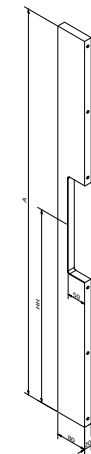

Afmetingen // Dimensions:
80 x 15mm

Vaste lengte // Longueur fixe:
600mm

Diepte tot deurpaneel //
Profondeur jusqu'au panneau:
80mm

Ook verkrijgbaar in variabele lengte tot maximum 3000mm (zie SOLID 0403) //
Egalement disponible en longueur variable jusque maximum 3000mm (voir SOLID 0403).

SOLID 0402

Afmetingen // Dimensions:
80 x 20mm

Vaste lengte // Longueur fixe:
600mm

Diepte tot deurpaneel //
Profondeur jusqu'au panneau:
80mm

Ook verkrijgbaar in variabele lengte tot maximum 3000mm (zie SOLID 0404) //
Egalement disponible en longueur variable jusque maximum 3000mm (voir SOLID 0404).

VARIABLE LENGTE // LONGUEUR VARIABLE

SOLID 0403

Afmetingen // Dimensions:
80 x 15mm

Variabele lengte // Longueur variable
max. 3000mm

Diepte tot deurpaneel //
Profondeur jusqu'au panneau:
80mm

SOLID 0423

Afmetingen // Dimensions:
80 x 15mm

Afmetingen // Dimensions:
80 x 20mm

Variabele lengte // Longueur variable:
max. 3000mm

Diepte tot deurpaneel //
Profondeur jusqu'au panneau:
80mm

SOLID 0405

Afmetingen // Dimensions:
80 x 15mm

Variabele lengte // Longueur variable:
max. 3000mm