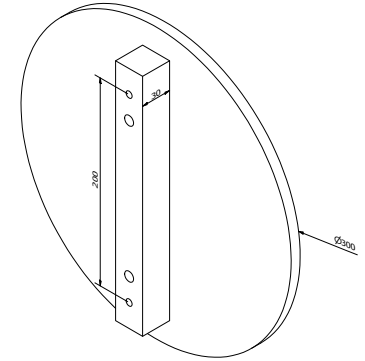

VASTE LENGTE // LONGUEUR FIXE

SOLID 0801

Afmetingen // Dimensions:
600 x 150mm
Diepte tot deurpaneel //
Profondeur jusqu'au panneau:
40mm

Links of rechts verkrijgbaar // Disponible gauche ou droite

SOLID 0802

Afmetingen // Dimensions:
175 x 350mm
Diepte tot deurpaneel //
Profondeur jusqu'au panneau:
40mm

Gefreesde deurtrekkers
Tirants de porte fraisés

VASTE LENGTE // LONGUEUR FIXE

Gefreesde deurtrekkers
Tirants de porte fraisés

SOLID 0803

Afmetingen // Dimensions:
Ø 300mm

Diepte tot deurpaneel //
Profondeur jusqu'au panneau:
40mm

SOLID 0804

Afmetingen // Dimensions:
300 x 300mm

Diepte tot deurpaneel //
Profondeur jusqu'au panneau:
40mm

VARIABLE LENGTE // LONGUEUR VARIABLE

SOLID 0403

Afmetingen // Dimensions:
80 x 15mm

Variabele lengte // Longueur variable
max. 3000mm

Diepte tot deurpaneel //
Profondeur jusqu'au panneau:
80mm

SOLID 0423

Afmetingen // Dimensions:
80 x 15mm