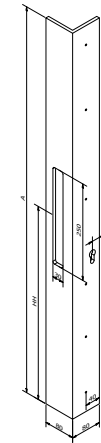

Afmetingen // Dimensions:
80 x 15mm

Vaste lengte // Longueur fixe:
600mm

Diepte tot deurpaneel //
Profondeur jusqu'au panneau:
80mm

Ook verkrijgbaar in variabele lengte tot maximum 3000mm (zie SOLID 0403) //
Egalement disponible en longueur variable jusque maximum 3000mm (voir SOLID 0403).

SOLID 0402

Afmetingen // Dimensions:
80 x 20mm

Vaste lengte // Longueur fixe:
600mm

Diepte tot deurpaneel //
Profondeur jusqu'au panneau:
80mm

Ook verkrijgbaar in variabele lengte tot maximum 3000mm (zie SOLID 0404) //
Egalement disponible en longueur variable jusque maximum 3000mm (voir SOLID 0404).

VASTE LENGTE // LONGUEUR FIXE

SOLID 0801

Afmetingen // Dimensions:
600 x 150mm
Diepte tot deurpaneel //
Profondeur jusqu'au panneau:
40mm

Links of rechts verkrijgbaar // Disponible gauche ou droite

SOLID 0802

Links of rechts verkrijgbaar // Disponible gauche ou droite.

SOLID 0605

Afmetingen // Dimensions:
120 x 80 x 8mm

Variabele lengte // Longueur variable:
max. 3000mm

Diepte tot deurpaneel //
Profondeur jusqu'au panneau:
80mm