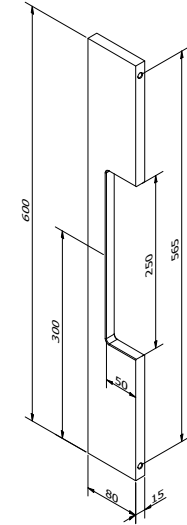

Afmetingen // Dimensions:
80 x 15mm

Vaste lengte // Longueur fixe:
600mm

Diepte tot deurpaneel //
Profondeur jusqu'au panneau:
80mm

Ook verkrijgbaar in variabele lengte tot maximum 3000mm (zie SOLID 0403) //
Egalement disponible en longueur variable jusque maximum 3000mm (voir SOLID 0403).

SOLID 0402

Afmetingen // Dimensions:
80 x 20mm

Vaste lengte // Longueur fixe:
600mm

Diepte tot deurpaneel //
Profondeur jusqu'au panneau:
80mm

Ook verkrijgbaar in variabele lengte tot maximum 3000mm (zie SOLID 0404) //
Egalement disponible en longueur variable jusque maximum 3000mm (voir SOLID 0404).

VASTE LENGTE // LONGUEUR FIXE

SOLID 0801

Afmetingen // Dimensions:
600 x 150mm
Diepte tot deurpaneel //
Profondeur jusqu'au panneau:
40mm

Links of rechts verkrijgbaar // Disponible gauche ou droite

SOLID 0802

Links of rechts verkrijgbaar // Disponible gauche ou droite.

SOLID 0605

Afmetingen // Dimensions:
120 x 80 x 8mm

Variabele lengte // Longueur variable:
max. 3000mm

Diepte tot deurpaneel //
Profondeur jusqu'au panneau:
80mm