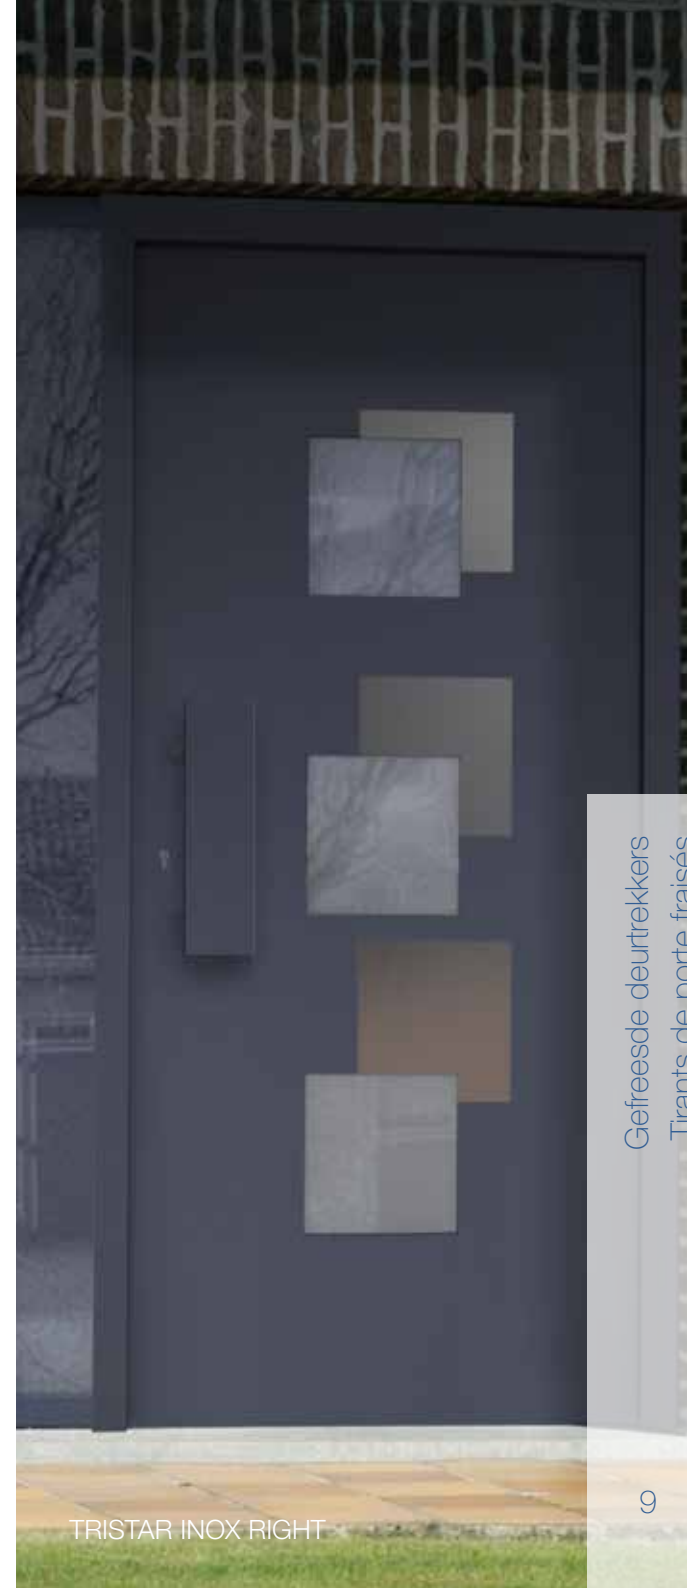

SOLID 0802

Afmetingen // Dimensions:
175 x 350mm
Diepte tot deurpaneel //
Profondeur jusqu'au panneau:
40mm