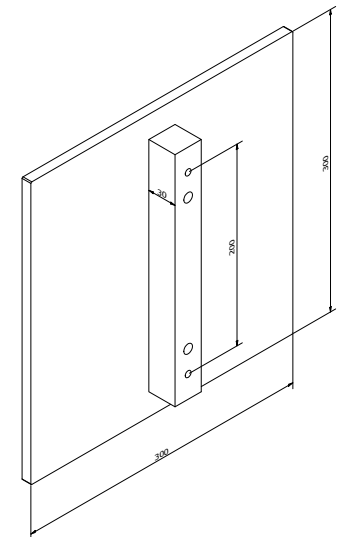

VASTE LENGTE // LONGUEUR FIXE

SOLID 0801

Afmetingen // Dimensions:
600 x 150mm
Diepte tot deurpaneel //
Profondeur jusqu'au panneau:
40mm

Links of rechts verkrijgbaar // Disponible gauche ou droite

SOLID 0802

Afmetingen // Dimensions:
175 x 350mm
Diepte tot deurpaneel //
Profondeur jusqu'au panneau:
40mm

Gefreesde deurtrekkers
Tirants de porte fraisés

VASTE LENGTE // LONGUEUR FIXE

Gefreesde deurtrekkers
Tirants de porte fraisés

SOLID 0803

Afmetingen // Dimensions:
Ø 300mm

Diepte tot deurpaneel //
Profondeur jusqu'au panneau:
40mm

SOLID 0804

Afmetingen // Dimensions:
300 x 300mm

Diepte tot deurpaneel //
Profondeur jusqu'au panneau:
40mm

VARIABLE LENGTE // LONGUEUR VARIABLE

SOLID 0403

Afmetingen // Dimensions:
80 x 15mm

Variabele lengte // Longueur variable
max. 3000mm

Diepte tot deurpaneel //
Profondeur jusqu'au panneau:
80mm

SOLID 0423

Afmetingen // Dimensions:
80 x 15mm