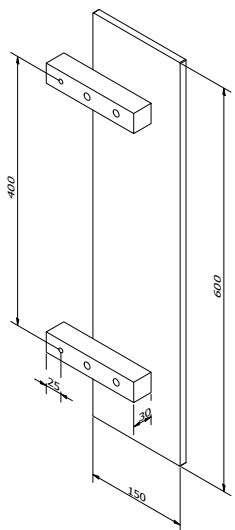

Afmetingen // Dimensions:
80 x 15mm

Vaste lengte // Longueur fixe:
600mm

Diepte tot deurpaneel //
Profondeur jusqu'au panneau:
80mm

Ook verkrijgbaar in variabele lengte tot maximum 3000mm (zie SOLID 0403) //
Egalement disponible en longueur variable jusque maximum 3000mm (voir SOLID 0403).

SOLID 0402

Afmetingen // Dimensions:
80 x 20mm

Vaste lengte // Longueur fixe:
600mm

Diepte tot deurpaneel //
Profondeur jusqu'au panneau:
80mm

Ook verkrijgbaar in variabele lengte tot maximum 3000mm (zie SOLID 0404) //
Egalement disponible en longueur variable jusque maximum 3000mm (voir SOLID 0404).

VASTE LENGTE // LONGUEUR FIXE

SOLID 0801

Afmetingen // Dimensions:
600 x 150mm
Diepte tot deurpaneel //
Profondeur jusqu'au panneau:
40mm

Links of rechts verkrijgbaar // Disponible gauche ou droite

SOLID 0802

Afmetingen // Dimensions:
175 x 350mm
Diepte tot deurpaneel //
Profondeur jusqu'au panneau:
40mm

Gefreesde deurtrekkers
Tirants de porte fraisés

VASTE LENGTE // LONGUEUR FIXE

Gefreesde deurtrekkers
Tirants de porte fraisés