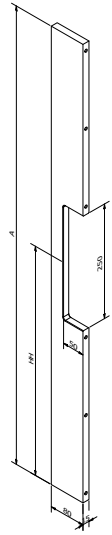

Afmetingen // Dimensions:
80 x 15mm

Vaste lengte // Longueur fixe:
600mm

Diepte tot deurpaneel //
Profondeur jusqu'au panneau:
80mm

Ook verkrijgbaar in variabele lengte tot maximum 3000mm (zie SOLID 0403) //
Egalement disponible en longueur variable jusque maximum 3000mm (voir SOLID 0403).

SOLID 0402

Afmetingen // Dimensions:
80 x 20mm

Vaste lengte // Longueur fixe:
600mm

Diepte tot deurpaneel //
Profondeur jusqu'au panneau:
80mm

Ook verkrijgbaar in variabele lengte tot maximum 3000mm (zie SOLID 0404) //
Egalement disponible en longueur variable jusque maximum 3000mm (voir SOLID 0404).

SOLID 0803

Afmetingen // Dimensions:
Ø 300mm

Diepte tot deurpaneel //
Profondeur jusqu'au panneau:
40mm

SOLID 0804

Afmetingen // Dimensions:
300 x 300mm

Diepte tot deurpaneel //
Profondeur jusqu'au panneau:
40mm

VARIABLE LENGTE // LONGUEUR VARIABLE

SOLID 0403

Afmetingen // Dimensions:
80 x 15mm

Variabele lengte // Longueur variable
max. 3000mm

Diepte tot deurpaneel //
Profondeur jusqu'au panneau:
80mm

SOLID 0423

Afmetingen // Dimensions:
80 x 15mm