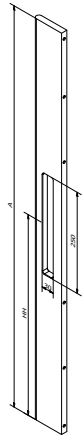

Afmetingen // Dimensions:
80 x 15mm

Vaste lengte // Longueur fixe:
600mm

Diepte tot deurpaneel //
Profondeur jusqu'au panneau:
80mm

Ook verkrijgbaar in variabele lengte tot maximum 3000mm (zie SOLID 0403) //
Egalement disponible en longueur variable jusque maximum 3000mm (voir SOLID 0403).

SOLID 0402

Afmetingen // Dimensions:
80 x 20mm

Vaste lengte // Longueur fixe:
600mm

Diepte tot deurpaneel //
Profondeur jusqu'au panneau:
80mm

Ook verkrijgbaar in variabele lengte tot maximum 3000mm (zie SOLID 0404) //
Egalement disponible en longueur variable jusque maximum 3000mm (voir SOLID 0404).

Afmetingen // Dimensions:
80 x 20mm

Variabele lengte // Longueur variable:
max. 3000mm

Diepte tot deurpaneel //
Profondeur jusqu'au panneau:
80mm

SOLID 0405

Afmetingen // Dimensions:
80 x 15mm

Variabele lengte // Longueur variable:
max. 3000mm

Diepte tot deurpaneel //
Profondeur jusqu'au panneau:
80mm

VARIABLE LENGTE // LONGUEUR VARIABLE

SOLID 0425

Afmetingen // Dimensions:
80 x 15mm

Variabele lengte // Longueur variable:
max. 3000mm

Diepte tot deurpaneel //
Profondeur jusqu'au panneau:
80mm