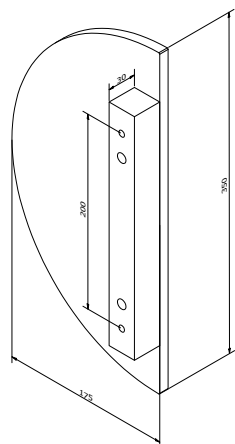

Afmetingen // Dimensions:
80 x 15mm

Vaste lengte // Longueur fixe:
600mm

Diepte tot deurpaneel //
Profondeur jusqu'au panneau:
80mm

Ook verkrijgbaar in variabele lengte tot maximum 3000mm (zie SOLID 0403) //
Egalement disponible en longueur variable jusque maximum 3000mm (voir SOLID 0403).

SOLID 0402

Afmetingen // Dimensions:
80 x 20mm

Vaste lengte // Longueur fixe:
600mm

Diepte tot deurpaneel //
Profondeur jusqu'au panneau:
80mm

Ook verkrijgbaar in variabele lengte tot maximum 3000mm (zie SOLID 0404) //
Egalement disponible en longueur variable jusque maximum 3000mm (voir SOLID 0404).

VASTE LENGTE // LONGUEUR FIXE

SOLID 0801

Afmetingen // Dimensions:
600 x 150mm
Diepte tot deurpaneel //
Profondeur jusqu'au panneau:
40mm

Links of rechts verkrijgbaar // Disponible gauche ou droite

SOLID 0802

Afmetingen // Dimensions:
175 x 350mm
Diepte tot deurpaneel //
Profondeur jusqu'au panneau:
40mm

Gefreesde deurtrekkers
Tirants de porte fraisés

VASTE LENGTE // LONGUEUR FIXE

Gefreesde deurtrekkers
Tirants de porte fraisés