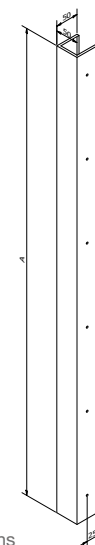

Links of rechts verkrijgbaar // Disponible gauche ou droite.
Beschikbaar in verschillende afwerkingen // Disponible en différentes finitions