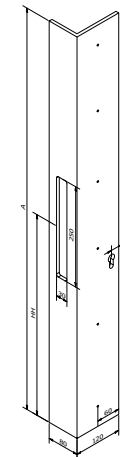

Afmetingen // Dimensions:
80 x 15mm

Vaste lengte // Longueur fixe:
600mm

Diepte tot deurpaneel //
Profondeur jusqu'au panneau:
80mm

Ook verkrijgbaar in variabele lengte tot maximum 3000mm (zie SOLID 0403) //
Egalement disponible en longueur variable jusque maximum 3000mm (voir SOLID 0403).

SOLID 0402

Afmetingen // Dimensions:
80 x 20mm

Vaste lengte // Longueur fixe:
600mm

Diepte tot deurpaneel //
Profondeur jusqu'au panneau:
80mm

Ook verkrijgbaar in variabele lengte tot maximum 3000mm (zie SOLID 0404) //
Egalement disponible en longueur variable jusque maximum 3000mm (voir SOLID 0404).

Afmetingen // Dimensions:
80 x 20mm

Variabele lengte // Longueur variable:
max. 3000mm

Diepte tot deurpaneel //
Profondeur jusqu'au panneau:
80mm

SOLID 0405

Afmetingen // Dimensions:
80 x 15mm

Variabele lengte // Longueur variable:
max. 3000mm

Links of rechts verkrijgbaar // Disponible gauche ou droite.

SOLID 0605

Afmetingen // Dimensions:
120 x 80 x 8mm

Variabele lengte // Longueur variable:
max. 3000mm

Diepte tot deurpaneel //
Profondeur jusqu'au panneau:
80mm