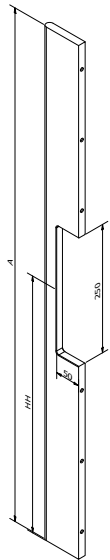

Afmetingen // Dimensions:
80 x 15mm

Vaste lengte // Longueur fixe:
600mm

Diepte tot deurpaneel //
Profondeur jusqu'au panneau:
80mm

Ook verkrijgbaar in variabele lengte tot maximum 3000mm (zie SOLID 0403) //
Egalement disponible en longueur variable jusque maximum 3000mm (voir SOLID 0403).

SOLID 0402

Afmetingen // Dimensions:
80 x 20mm

Vaste lengte // Longueur fixe:
600mm

Diepte tot deurpaneel //
Profondeur jusqu'au panneau:
80mm

Ook verkrijgbaar in variabele lengte tot maximum 3000mm (zie SOLID 0404) //
Egalement disponible en longueur variable jusque maximum 3000mm (voir SOLID 0404).

VASTE LENGTE // LONGUEUR FIXE

SOLID 0801

Afmetingen // Dimensions:
600 x 150mm
Diepte tot deurpaneel //
Profondeur jusqu'au panneau:
40mm

Links of rechts verkrijgbaar // Disponible gauche ou droite

SOLID 0802

VARIABLE LENGTE // LONGUEUR VARIABLE

SOLID 0403

Afmetingen // Dimensions:
80 x 15mm

Variabele lengte // Longueur variable
max. 3000mm

Diepte tot deurpaneel //
Profondeur jusqu'au panneau:
80mm

SOLID 0423

Afmetingen // Dimensions:
80 x 15mm