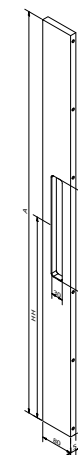

SOLID 0405

Afmetingen // Dimensions:
80 x 15mm

Variabele lengte // Longueur variable:
max. 3000mm

Diepte tot deurpaneel //
Profondeur jusqu'au panneau:
80mm