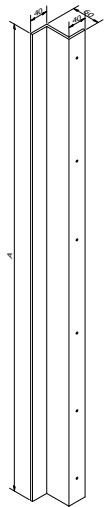

Afmetingen // Dimensions:
80 x 15mm

Vaste lengte // Longueur fixe:
600mm

Diepte tot deurpaneel //
Profondeur jusqu'au panneau:
80mm

Ook verkrijgbaar in variabele lengte tot maximum 3000mm (zie SOLID 0403) //
Egalement disponible en longueur variable jusque maximum 3000mm (voir SOLID 0403).

SOLID 0402

Afmetingen // Dimensions:
80 x 20mm

Vaste lengte // Longueur fixe:
600mm

Diepte tot deurpaneel //
Profondeur jusqu'au panneau:
80mm

Ook verkrijgbaar in variabele lengte tot maximum 3000mm (zie SOLID 0404) //
Egalement disponible en longueur variable jusque maximum 3000mm (voir SOLID 0404).

Links of rechts verkrijgbaar // Disponible gauche ou droite.

SOLID 0605

Afmetingen // Dimensions:
120 x 80 x 8mm

Variabele lengte // Longueur variable:
max. 3000mm

Diepte tot deurpaneel //
Profondeur jusqu'au panneau:
80mm

Links of rechts verkrijgbaar // Disponible gauche ou droite

SOLID 0704

Afmetingen // Dimensions:
40 x 60 x 40mm

Variabele lengte // Longueur variable:
max. 3000mm

Diepte tot deurpaneel //
Profondeur jusqu'au panneau:
60mm