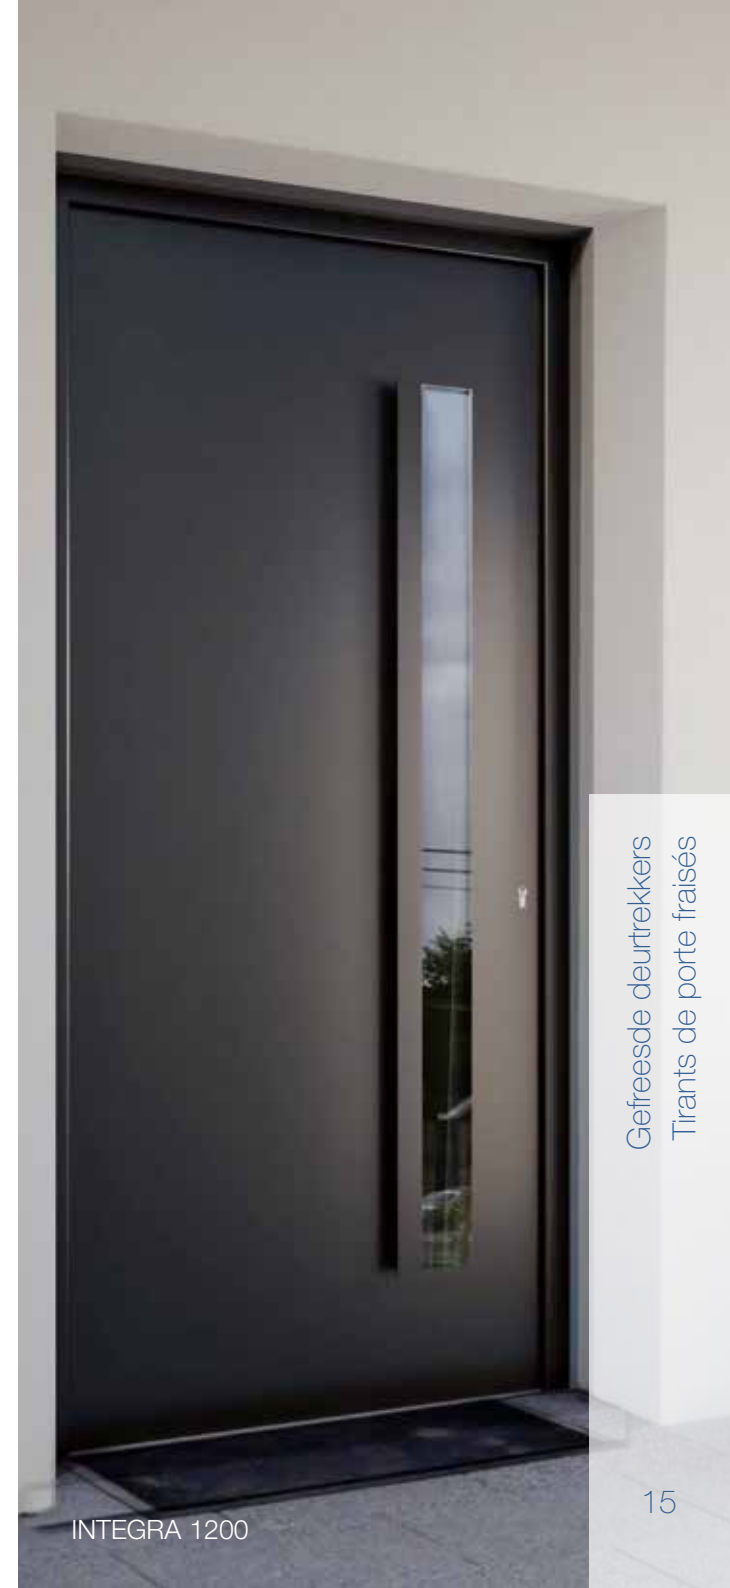

Links of rechts verkrijgbaar // Disponible gauche ou droite

SOLID 0704

Afmetingen // Dimensions:
40 x 60 x 40mm

Variabele lengte // Longueur variable:
max. 3000mm

Diepte tot deurpaneel //
Profondeur jusqu'au panneau:
60mm