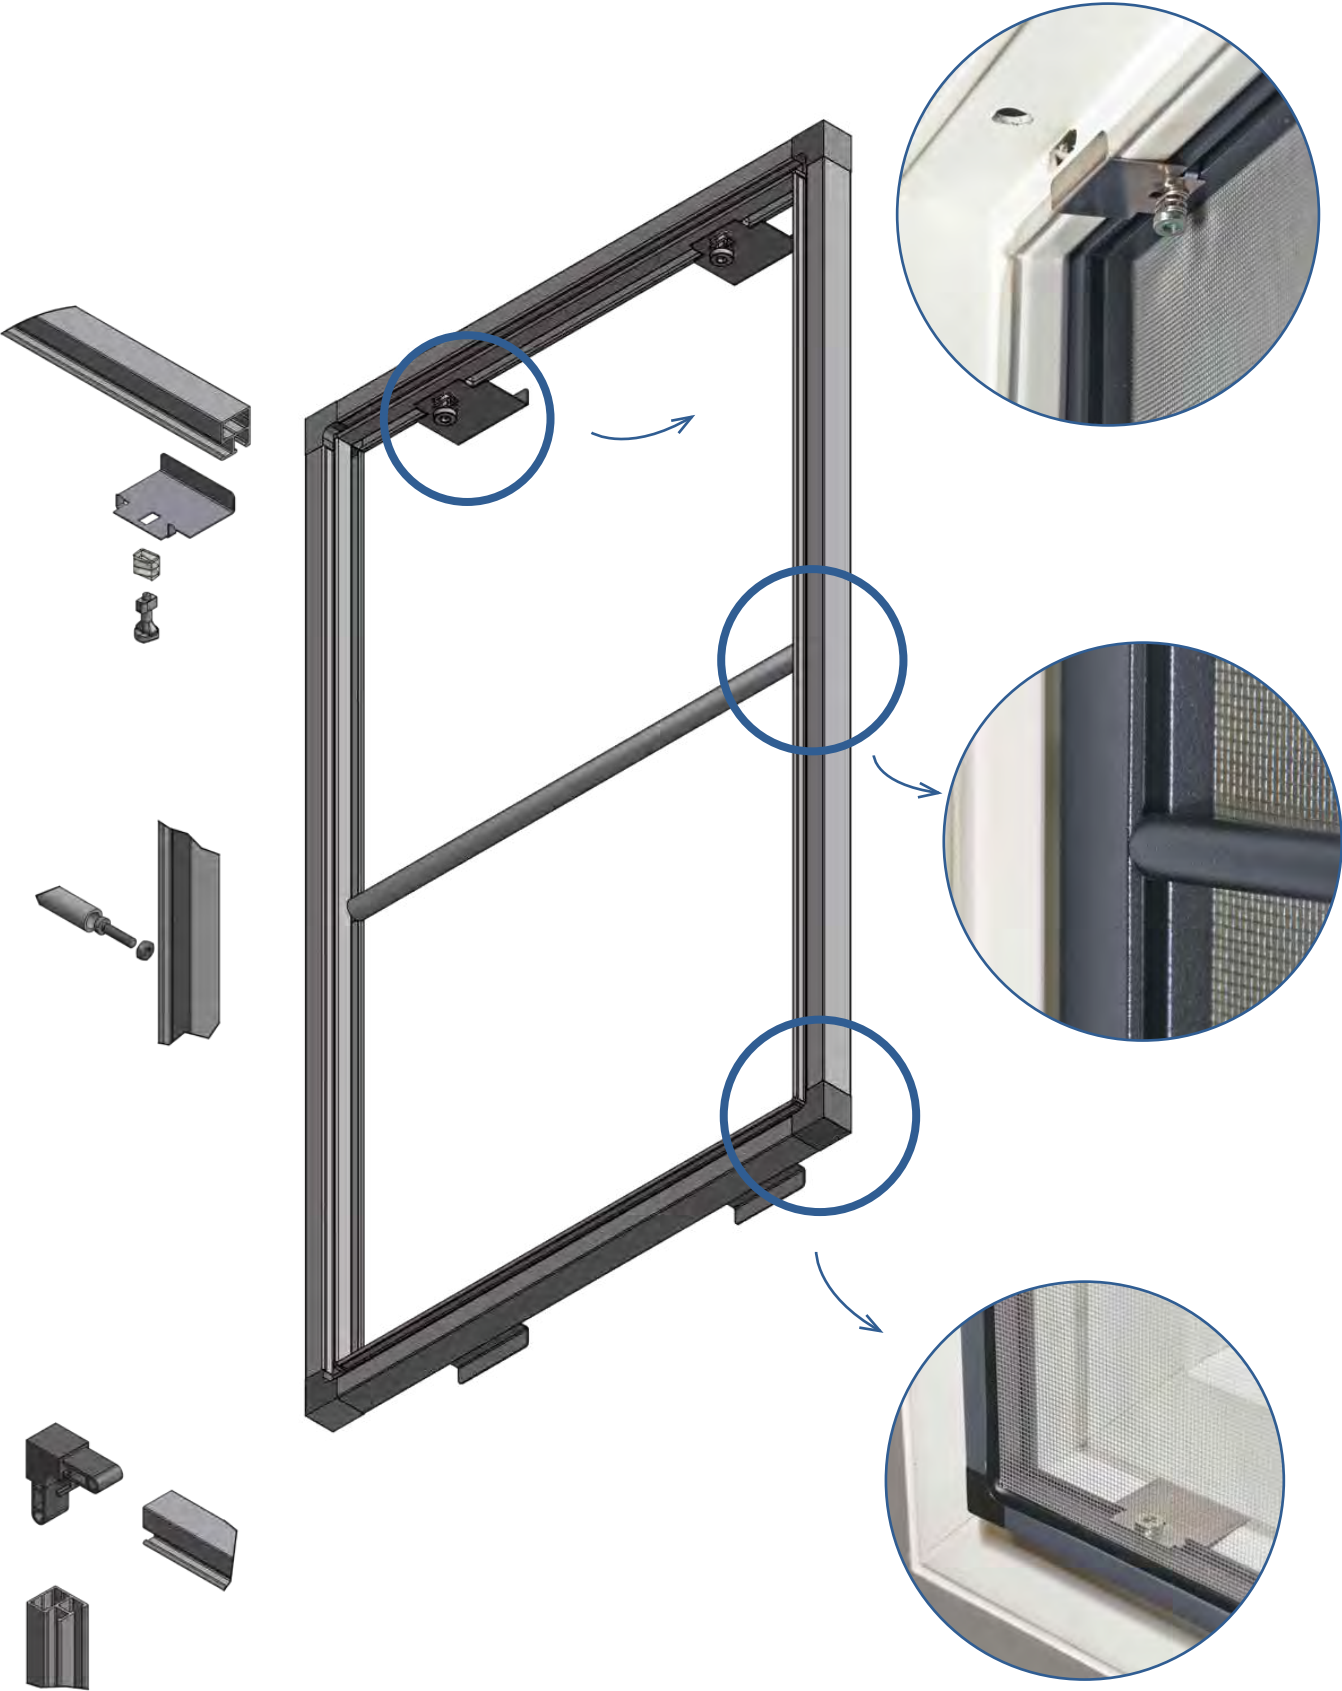

Vliegenraam Basic Moustiquaire Basic

Instapmodel uit hoogwaardig aluminium aan scherpe prijs.

Kader

- Kaderprofiel VR050 van 16,3mm
- **Recht gezaagd** profiel
- Versterking tegen doorbuiging dankzij rond buisprofieltje VR031 (diameter 10mm)
- Verkrijgbaar in alle mogelijke RAL kleuren (optioneel)
- Mogelijk in anodisé
- Afwerking met inox clipsysteem voor makkelijke plaatsing
- Gebogen of schuine afwerking niet mogelijk

Hoekverbindingen

- Hoekverbindingen uitgevoerd in **zichtbare PVC** kunststof
- Verkrijgbaar in 2 standaard kleuren: wit of zwart

Modèle d'entrée de gamme en aluminium de haute qualité à un prix compétitif.

Dormant

- Profil d'encadrement VR050 de 16,3mm
- Profil **scié droit**
- Renforcement par courbure grâce au profilé tubulaire VR031 (diamètre 10mm)
- Disponible dans toutes les couleurs RAL possibles (option)
- Possible en anodisé
- Finition avec système de clips en inox pour une pose aisée
- Pas disponible en courbée ou en biais

Connexions d'angle

- Connexions d'angle fabriquées en **PVC apparent**
- Disponibles dans 2 couleurs standard: blanc ou noir

Vliegenraam Basic //
Moustiquaire Basic

Montagetekening // Dessin d'assemblage