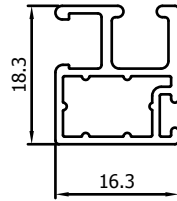

Dormant

- Profil d'encadrement VR050 de 16,3mm
- Profil **scié droit**
- Renforcement par courbure grâce au profilé tubulaire VR031 (diamètre 10mm)
- Disponible dans toutes les couleurs RAL possibles (option)
- Possible en anodisé
- Finition avec système de clips en inox pour une pose aisée
- Pas disponible en courbée ou en biais

Connexions d'angle

- Connexions d'angle fabriquées en **PVC apparent**
- Disponibles dans 2 couleurs standard: blanc ou noir

Vliegenraam Basic //
Moustiquaire Basic

Montagetekening // Dessin d'assemblage

Vliegenraam Basic // Moustiquaire Basic

Profielen // Profils

VR050

Kaderprofiel 16,3mm
Dormant 16,3mm

VR031

Tussenstijl 10mm
Traverse 10mm

VH001

Hoekje kunststof VR050
Coin PVC VR050