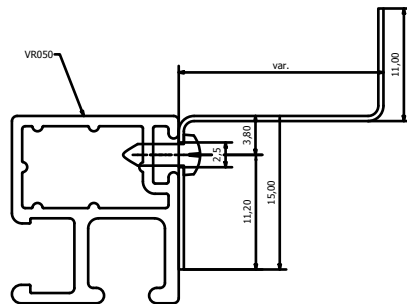

Inzetvliegenraam VR033-ULTRA // Moustiquaire Encastrée VR033-ULTRA

Profielen // Profils

VR050

Kaderprofiel 16,3mm
Dormant 16,3mm

VR031

Tussenstijl 10mm
Traverse 10mm

Opties // Options

Extra tussenstijl(en); bij H>1600mm = 2 tussenstijlen	Traverse(s) supplémentaire(s); à partir de H>1600mm = 2 traverses	+5,16€/m
Niet standaardkleuren (Uitvoering in Anodisé is niet mogelijk)	Autres couleurs (La réalisation en anodisé n'est pas possible)	+25%
Opspannen met Petscreen	Avec Petscreen	+43,92€/m²
Opspannen met Clearview	Avec Clearview	+5,83€/m²