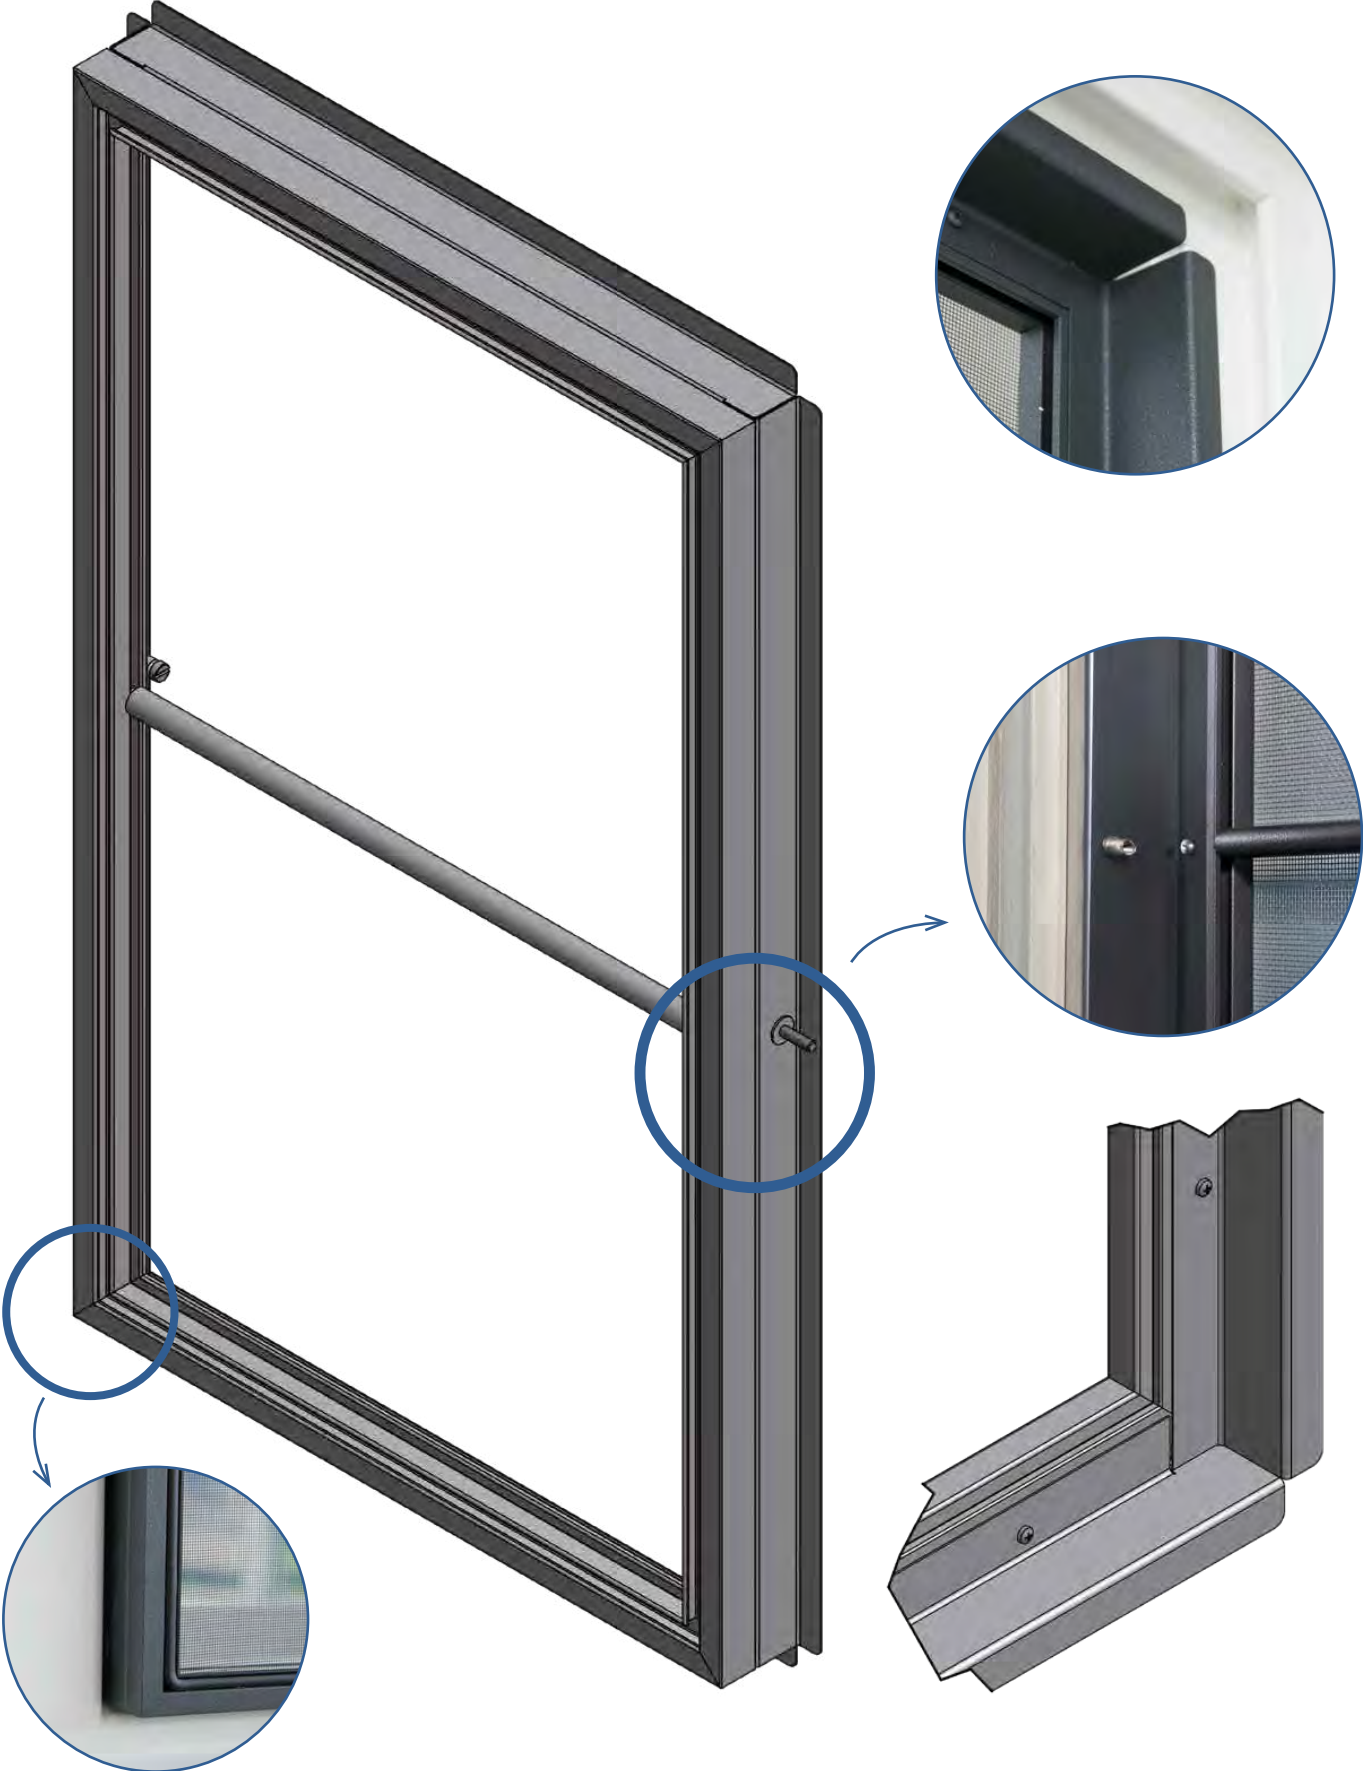

Inzetvliegenraam VR033-ULTRA //
Moustiquaire Encastrée VR033-ULTRA

Montagetekening // dessin d'assemblage