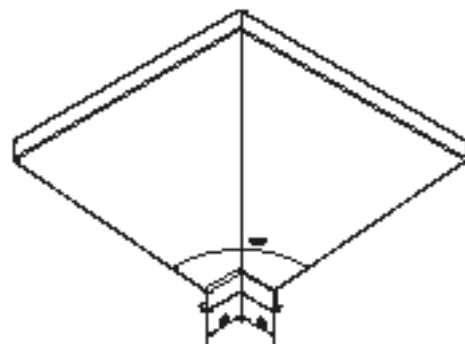

FRT25

Dorpel met rug 25mm
Seuil avec dos 25mm

FRT/BUH25

Buitenhoek met rug 25mm
Coin extérieur avec dos 25mm

FRT/BIH25

Binnenhoek met rug 25mm
Coin intérieur avec dos 25mm

FRT/BUH25-VBU

Variabele buitenhoek met rug 25mm
Coin extérieur variable avec dos 25mm