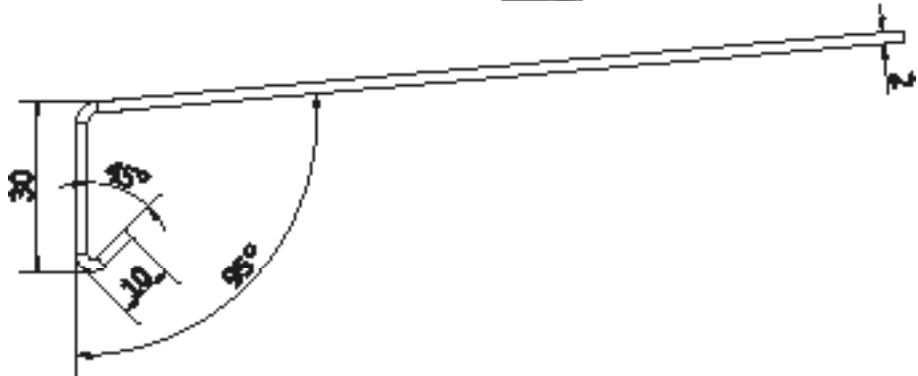

SLEUFGATEN MOGELIJK OP AANVRAAG/ TROUS DE FIXATION POSSIBLE SUR DEMANDE

Het aantal sleufgaten wordt bepaald op basis van de lengte van de dorpel. Deze worden verdeeld in functie van de lengte van de dorpel.

Le nombre de trous de fixation est déterminé sur base de la longueur du seuil. Ceux-ci sont divisés en fonction de la longueur du seuil.

FRT00

Dorpel zonder rug
Seuil sans dos

FRT/BUH00

Buitenhoek zonder rug
Coin extérieur sans dos