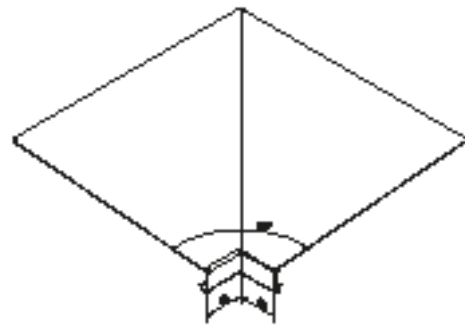

FRT/BIH00

Binnenhoek zonder rug
Pièce de jonction sans dos