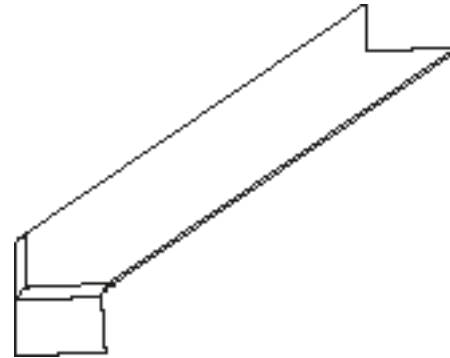

FRT/K00

Koppelstuk zonder rug
Pièce de jonction sans dos

FRT/BIK00

Voegovertrek voor verstekhoek (binnenhoek) zonder rug
Revêtement de joint pour coin en biais (coin intérieur)
sans dos

FRT/BUK00

Voegovertrek voor verstekhoek (buitenhoek) zonder rug
Revêtement de joint pour coin en biais (coin extérieur)
sans dos