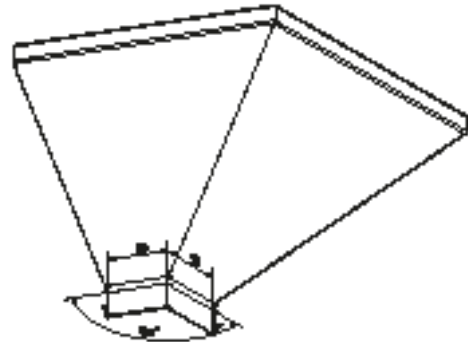

FRT17

Dorpel met rug 17mm
Seuil avec dos 17mm

FRT/BUH17

Buithoek met rug 17mm
Coin extérieur dos 17mm

Binnenhoek met rug 17mm
Coin intérieur dos 17mm

FRT/BUH17-VBU

Variabele buithoek met rug 17mm
Coin extérieur variable avec dos 17mm

FRT/BIH17-VBI

Variabele binnenhoek met rug 17mm
Coin intérieur variable avec dos 17mm

FRT/K17

Koppelstuk met rug 17mm
Pièce de jonction dos 17mm

FRT/BIK17

Voegovertrek voor verstekhoek (binnenhoek) met rug 17mm
Revêtement de joint pour coin en biais (coin intérieur)
avec dos 17mm