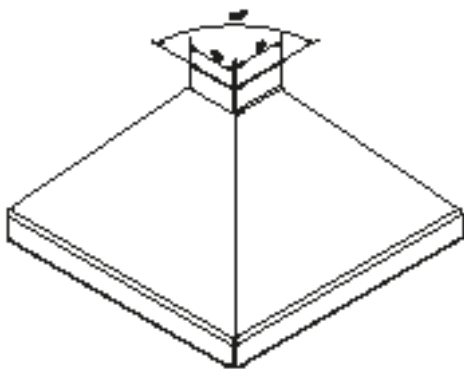

FRT/BUH25

Buitenhoek met rug 25mm
Coin extérieur avec dos 25mm