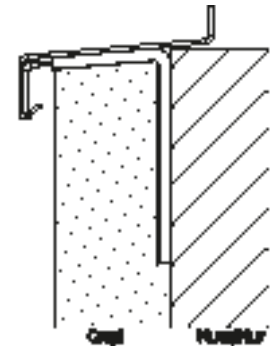

Eindstukken // Pièces de finition

FRT/ET1

Eindstuk voor metselwerk links en rechts
Pièce de finition pour maçonnerie gauche
et droite

FRT/ET2

Eindstuk voor pleisterwerk links en rechts
Pièce de finition pour plâtrage gauche
et droite

Montagebeugels // Pièces de montage

FRT/MB1

Montagebeugel voor baksteen muur
Pièce de montage pour mur en briques

Geplaatst
Placé

FRT/MB2

Montagebeugel (verstelbaar)
voor pleistermuur
Pièce de montage pour mur plâtré