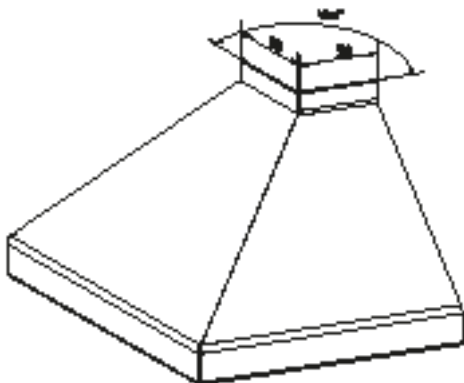

FRT25

Dorpel met rug 25mm
Seuil avec dos 25mm

FRT/BUH25

Buitenhoek met rug 25mm
Coin extérieur avec dos 25mm

FRT/BIH25

Binnenhoek met rug 25mm
Coin intérieur avec dos 25mm

FRT/BUH25-VBU

Variabele buitenhoek met rug 25mm
Coin extérieur variable avec dos 25mm