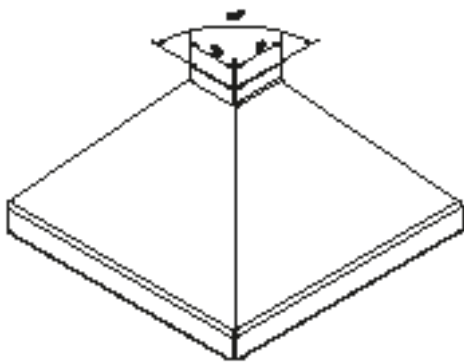

FRT/BUH17

Buithoek met rug 17mm
Coin extérieur dos 17mm