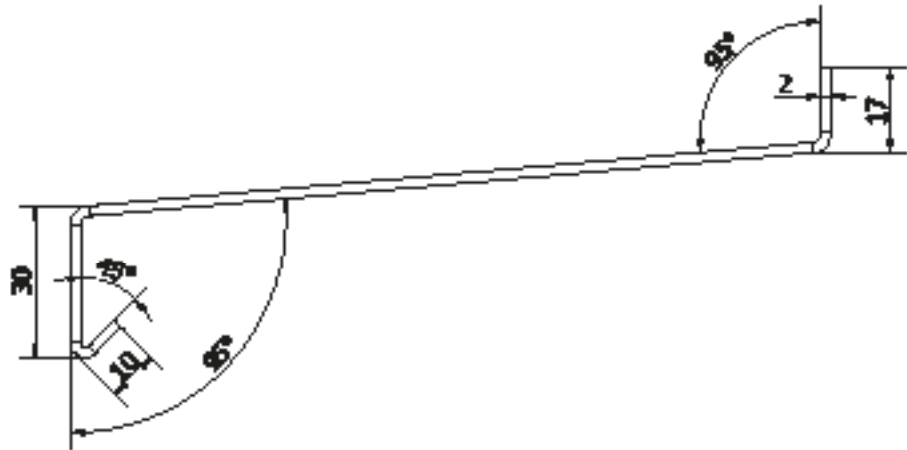

FRT17

Dorpel met rug 17mm
Seuil avec dos 17mm