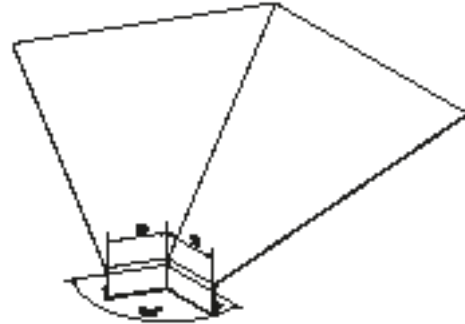

Le nombre de trous de fixation est déterminé sur base de la longueur du seuil. Ceux-ci sont divisés en fonction de la longueur du seuil.

FRT00

Dorpel zonder rug
Seuil sans dos

FRT/BUH00

Buitenhoek zonder rug
Coin extérieur sans dos

FRT/BIH00

Binnenhoek zonder rug
Pièce de jonction sans dos

FRT/BUH00-VBU

Variabele buitenhoek zonder rug
Coin extérieur variable sans dos

FRT/BIH00-VBI

Variabele binnenhoek zonder rug
Coin intérieur variable sans dos

FRT/K00

Koppelstuk zonder rug
Pièce de jonction sans dos

FRT/BIK00

Voegovertrek voor verstekhoek (binnenhoek) zonder rug
Revêtement de joint pour coin en biais (coin intérieur)
sans dos

FRT/BUK00

Voegovertrek voor verstekhoek (buitenhoek) zonder rug
Revêtement de joint pour coin en biais (coin extérieur)
sans dos