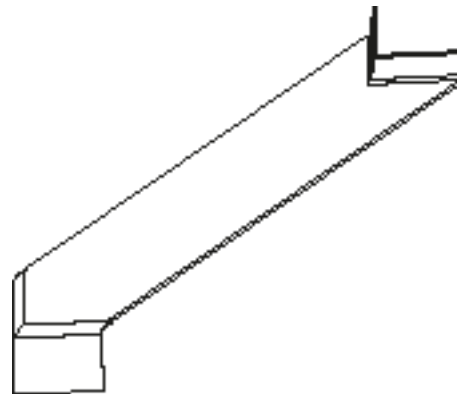

FRT/BUK17

Voegovertrek voor verstekhoek (buitenhoek) met rug 17mm
Revêtement de joint pour coin en biais (coin extérieur)
avec dos 17mm