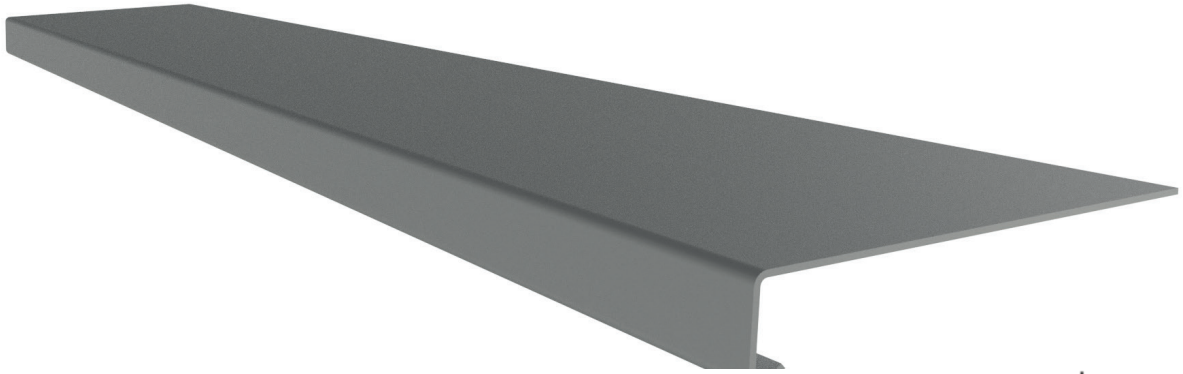

FRT00

Dorpel zonder rug
Seuil sans dos