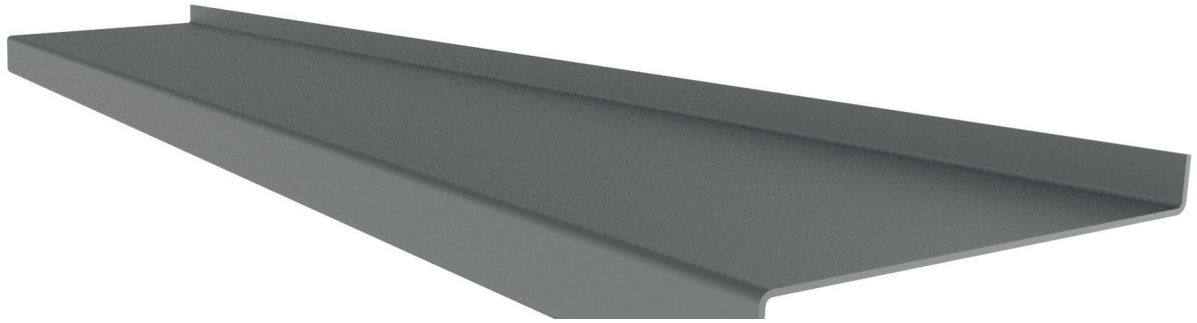

FRT17

Dorpel met rug 17mm
Seuil avec dos 17mm