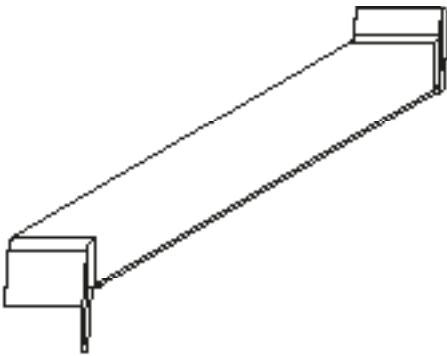

FRT/BIH17-VBI

Variabele binnenhoek met rug 17mm
Coin intérieur variable avec dos 17mm

FRT/K17

Koppelstuk met rug 17mm
Pièce de jonction dos 17mm

FRT/BIK17

Voegovertrek voor verstekhoek (binnenhoek) met rug 17mm
Revêtement de joint pour coin en biais (coin intérieur)
avec dos 17mm