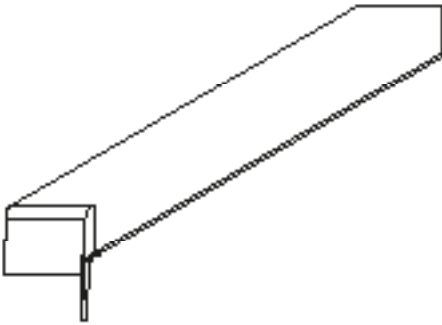

FRT/BIK00

Voegovertrek voor verstekhoek (binnenhoek) zonder rug
Revêtement de joint pour coin en biais (coin intérieur)
sans dos