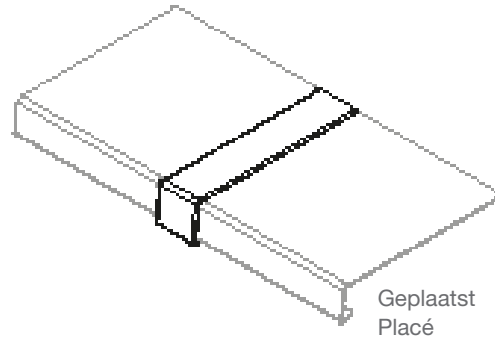

FRT/K00

Koppelstuk zonder rug
Pièce de jonction sans dos