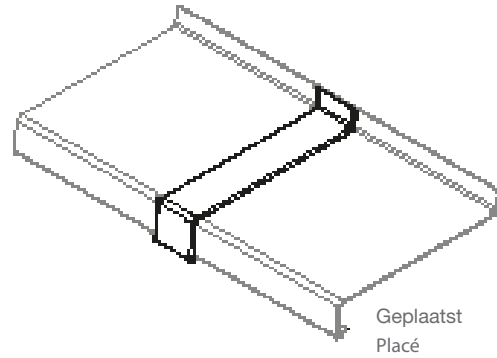

FRT/BIH25-VBI

Variabele binnenhoek met rug 25mm
Coin intérieur variable avec dos 25mm

FRT/K25

Koppelstuk met rug 25mm

Pièce de jonction avec dos 25mm

FRT/BIK25

Voegovertrek voor verstekhoek (binnenhoek) met rug 25mm