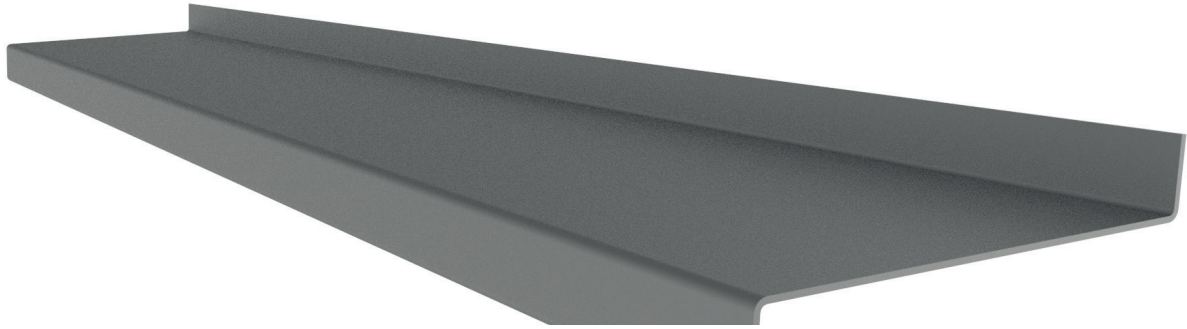

FRT25

Dorpel met rug 25mm
Seuil avec dos 25mm