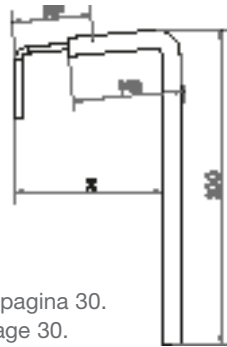

Montagebeugels // Pièces de montage

FRT/MB1

Montagebeugel voor baksteen muur
Pièce de montage pour mur en briques

Geplaatst
Placé

FRT/MB2

Montagebeugel (verstelbaar)
voor pleistermuur
Pièce de montage pour mur plâtré