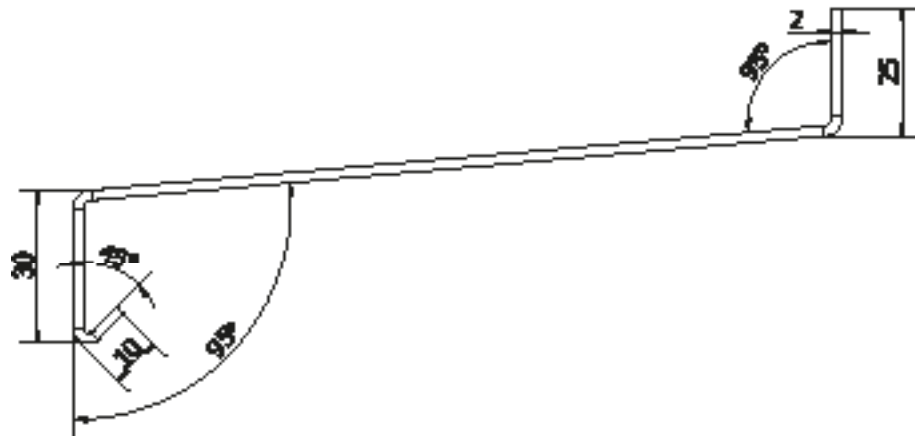

FRT25

Dorpel met rug 25mm
Seuil avec dos 25mm