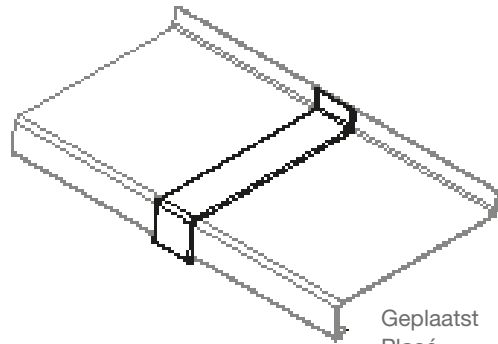

FRT17

Dorpel met rug 17mm
Seuil avec dos 17mm

FRT/BUH17

Buithoek met rug 17mm
Coin extérieur dos 17mm

Binnenhoek met rug 17mm
Coin intérieur dos 17mm

FRT/BUH17-VBU

Variabele buithoek met rug 17mm
Coin extérieur variable avec dos 17mm

FRT/BIH17-VBI

Variabele binnenhoek met rug 17mm
Coin intérieur variable avec dos 17mm

FRT/K17

Koppelstuk met rug 17mm
Pièce de jonction dos 17mm

FRT/BIK17

Voegovertrek voor verstekhoek (binnenhoek) met rug 17mm
Revêtement de joint pour coin en biais (coin intérieur)
avec dos 17mm