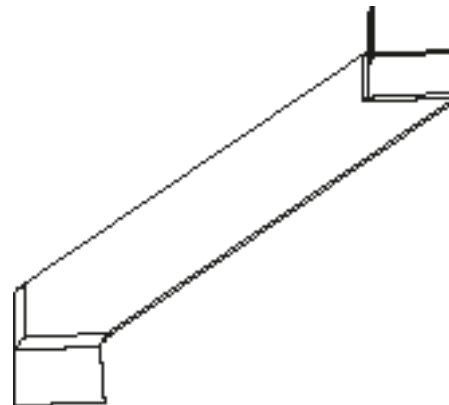

FRT/BUK25

Voegovertrek voor verstekhoek (buitenhoek) met rug 25mm

Revêtement de joint pour coin en biais (coin extérieur)
avec dos 25mm