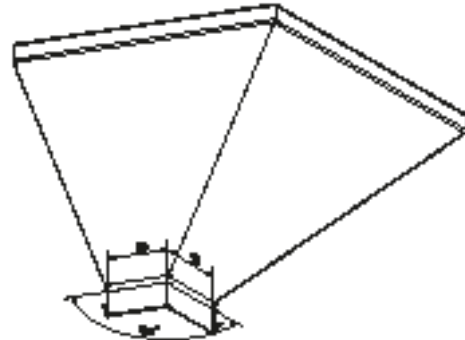

FRT/BIH25-VBI

Variabele binnenhoek met rug 25mm
Coin intérieur variable avec dos 25mm