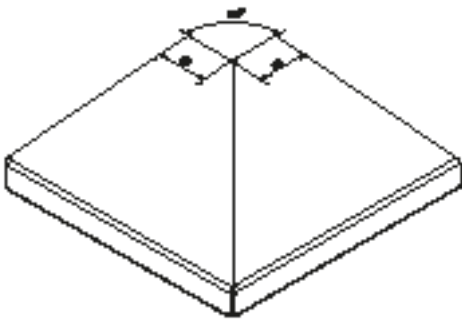

SLEUFGATEN MOGELIJK OP AANVRAAG/ TROUS DE FIXATION POSSIBLE SUR DEMANDE

Het aantal sleufgaten wordt bepaald op basis van de lengte van de dorpel. Deze worden verdeeld in functie van de lengte van de dorpel.

Le nombre de trous de fixation est déterminé sur base de la longueur du seuil. Ceux-ci sont divisés en fonction de la longueur du seuil.

FRT00

Dorpel zonder rug
Seuil sans dos

FRT/BUH00

Buitenhoek zonder rug
Coin extérieur sans dos