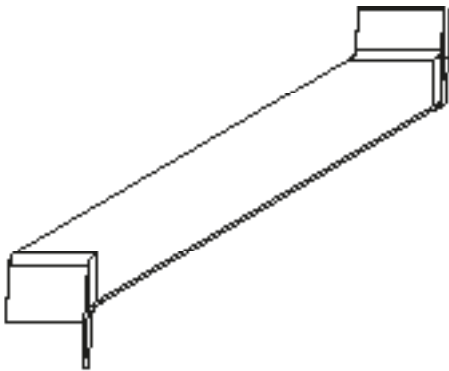

FRT/BIK25

Voegovertrek voor verstekhoek (binnenhoek) met rug 25mm

Revêtement de joint pour coin en biais (coin intérieur)
avec dos 25mm