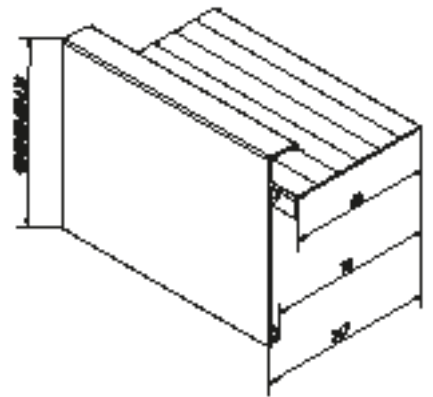

FDR1/K1
Koppelstuk
Pièce de jonction