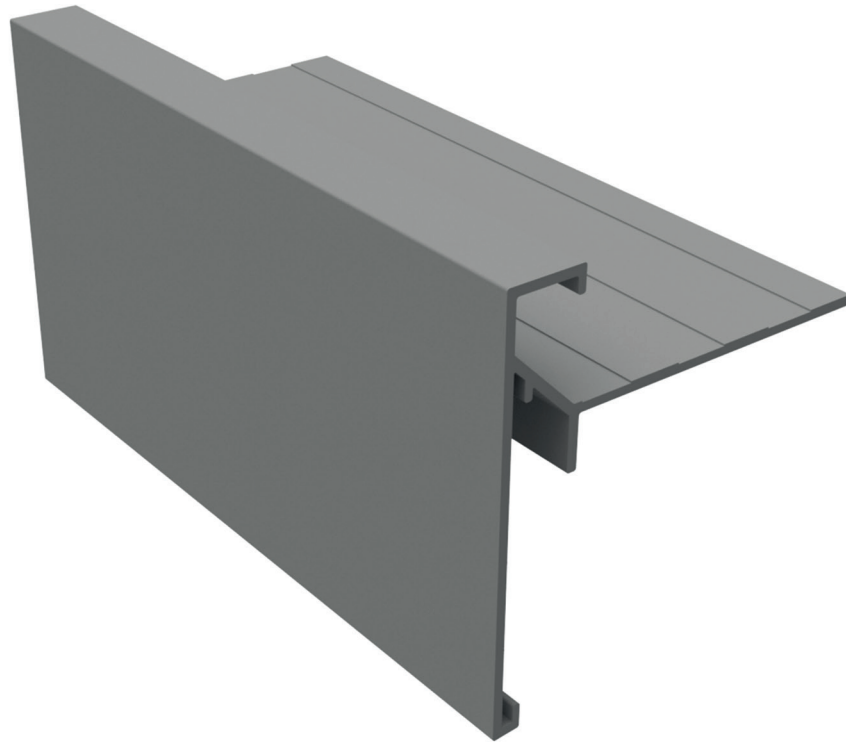

FDR1
Dakrand
Rive de toiture