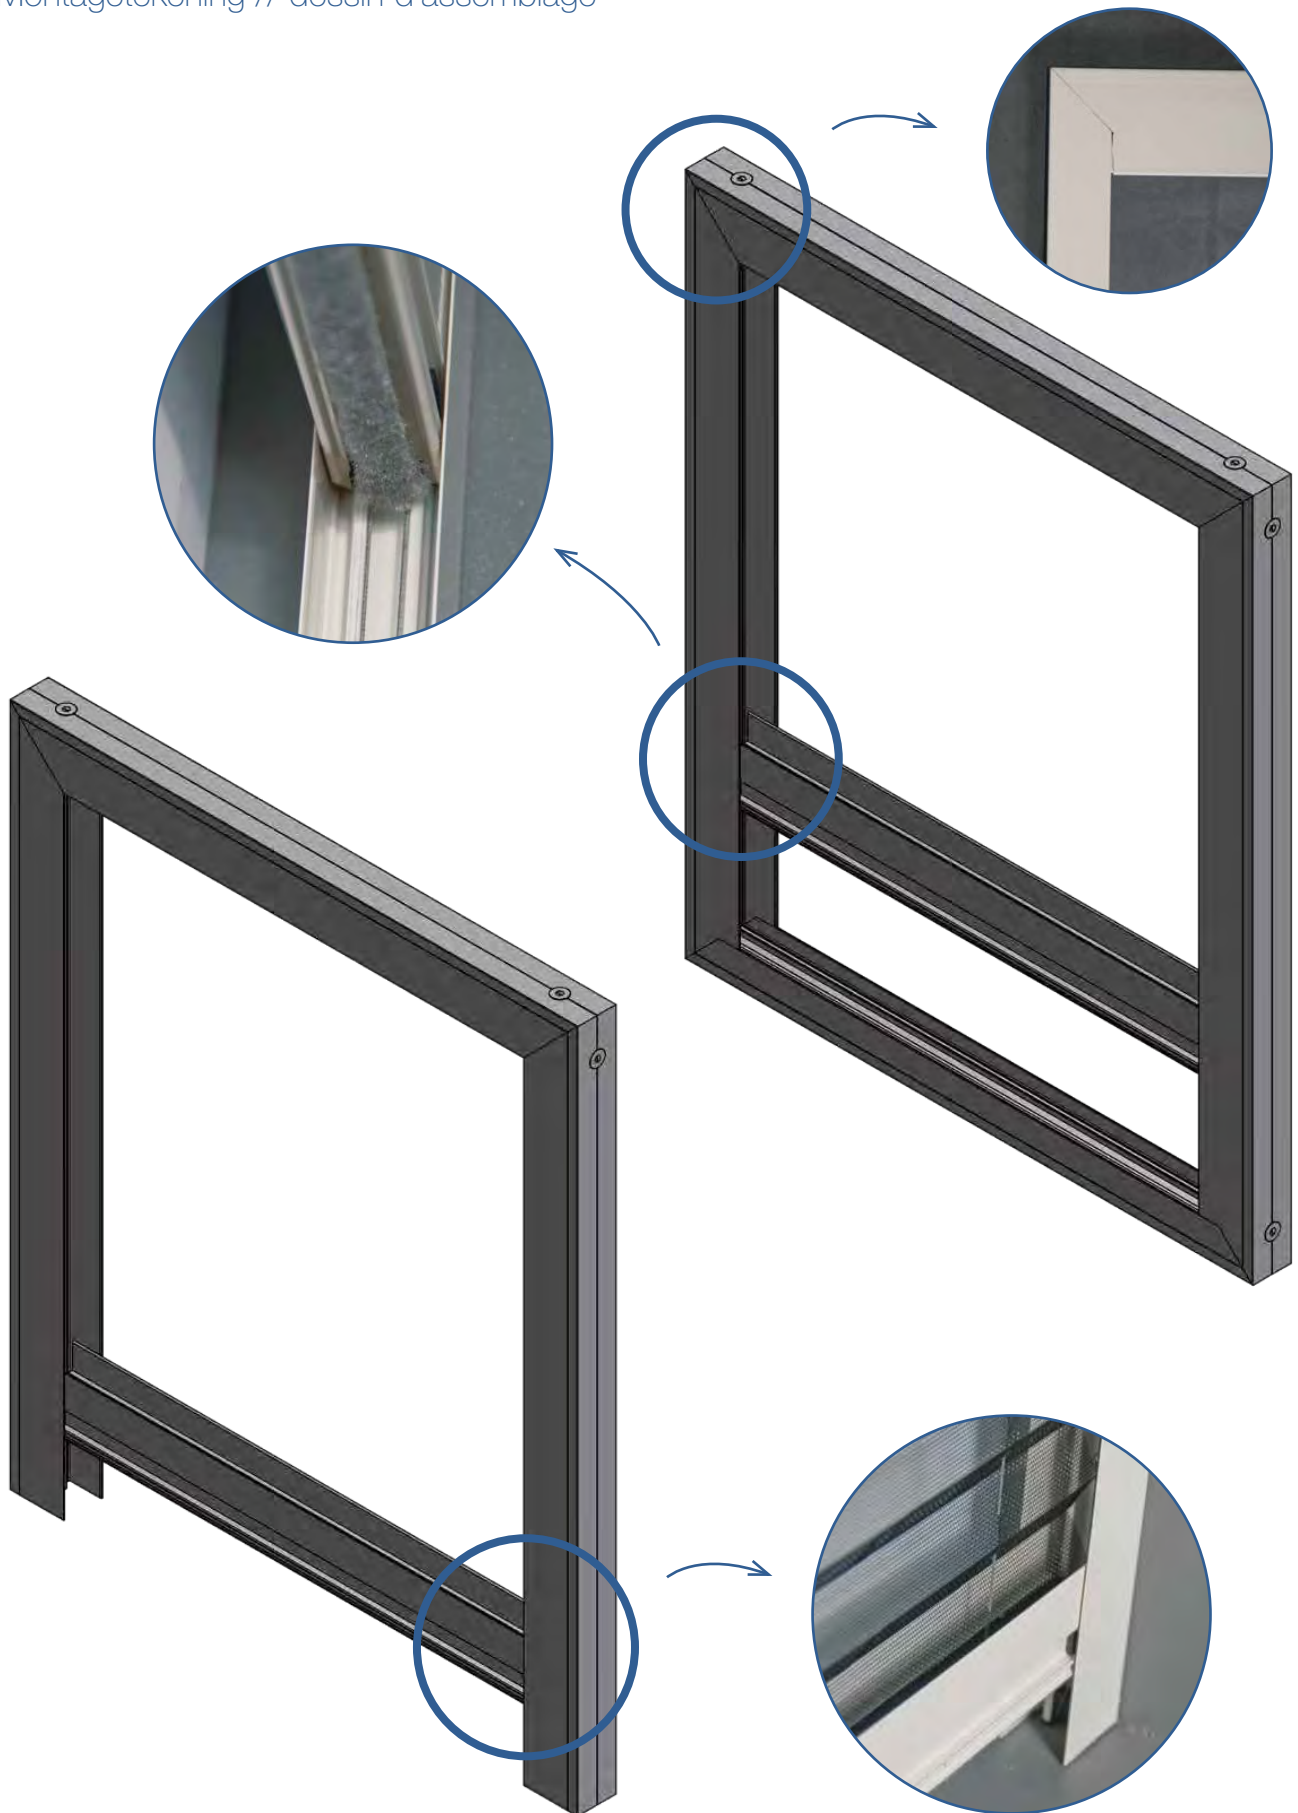

Raamplissé // Moustiquaire Pliante

Montagetekening // dessin d'assemblage