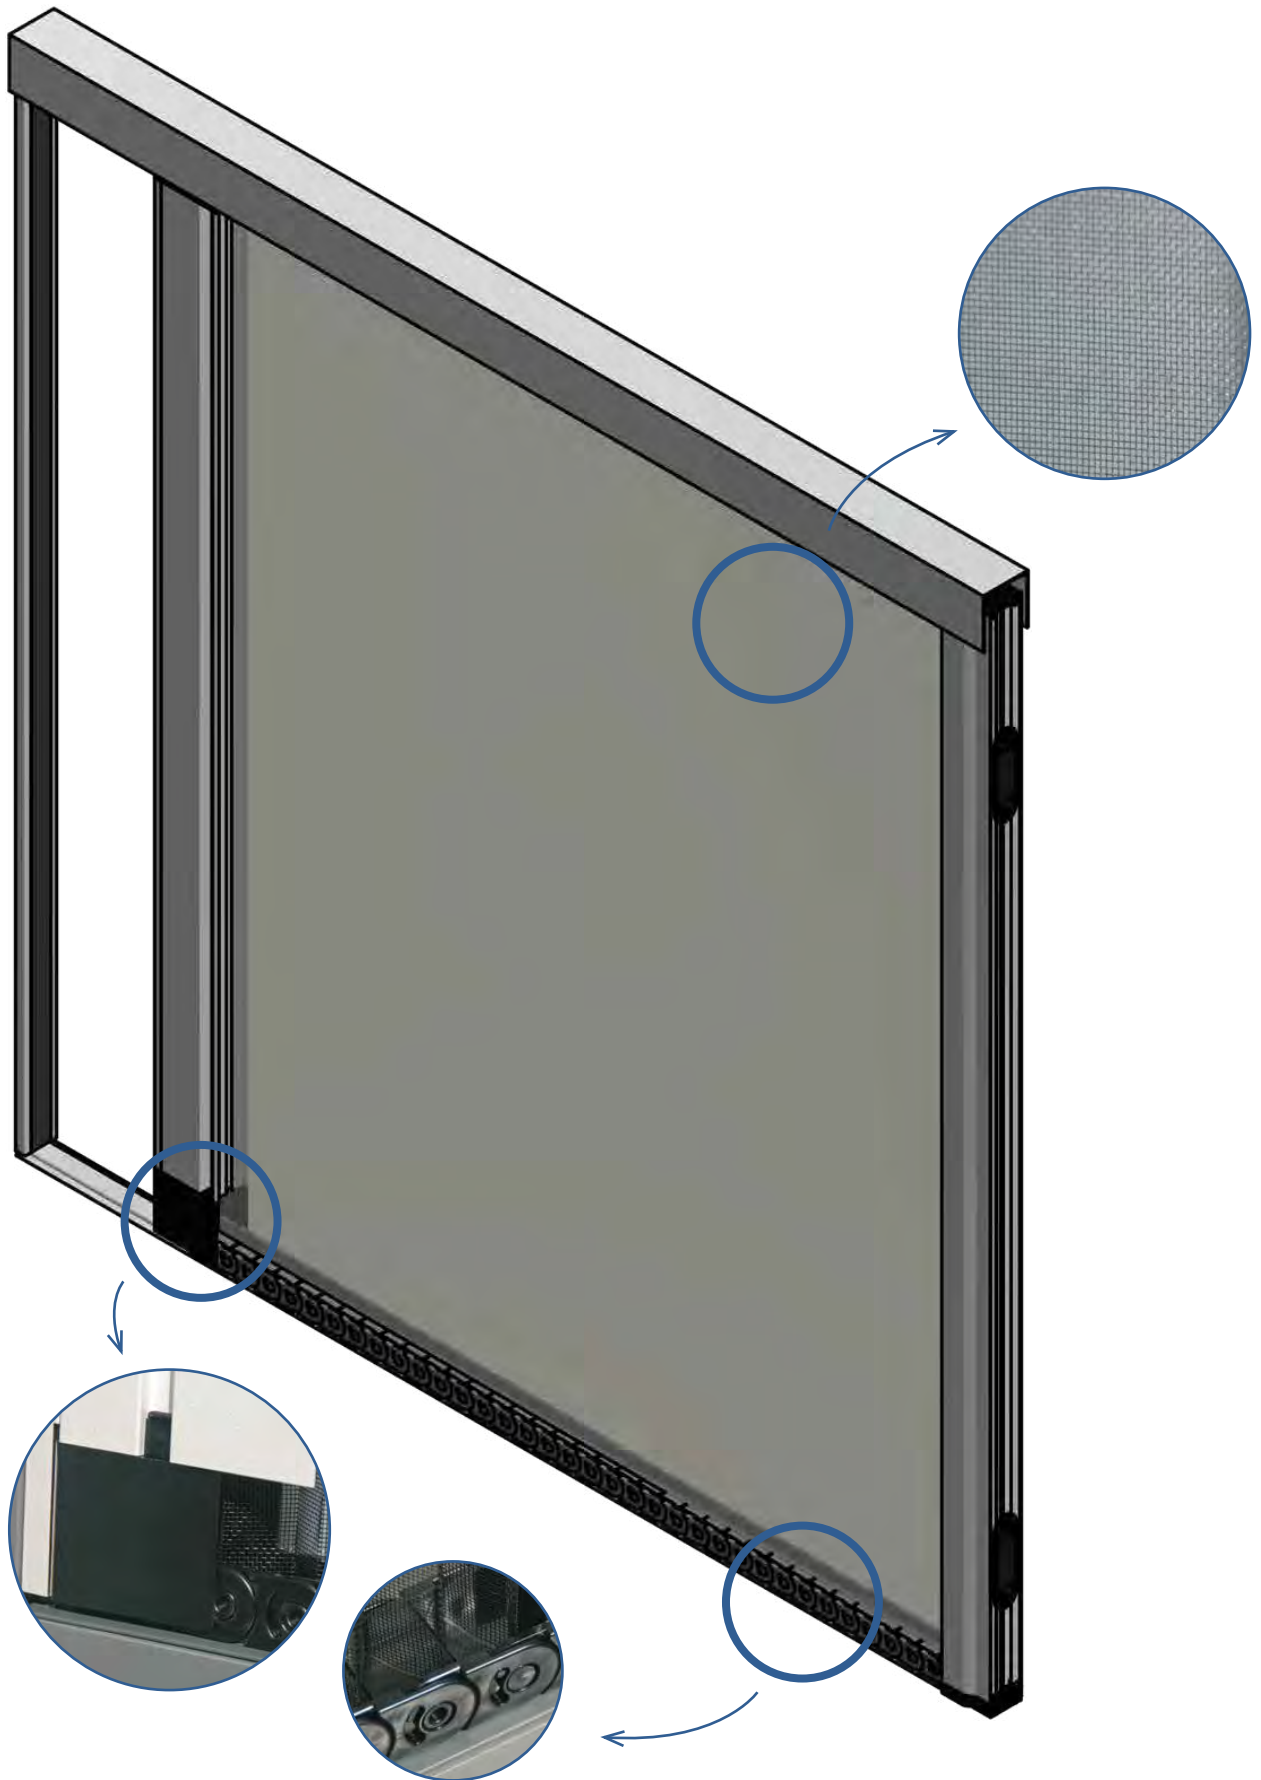

Rolhorplissé // Porte pliante enroulable

Montagetekening // dessin d'assemblage

Plissés

Rolhorplissé
Porte pliante enroulable