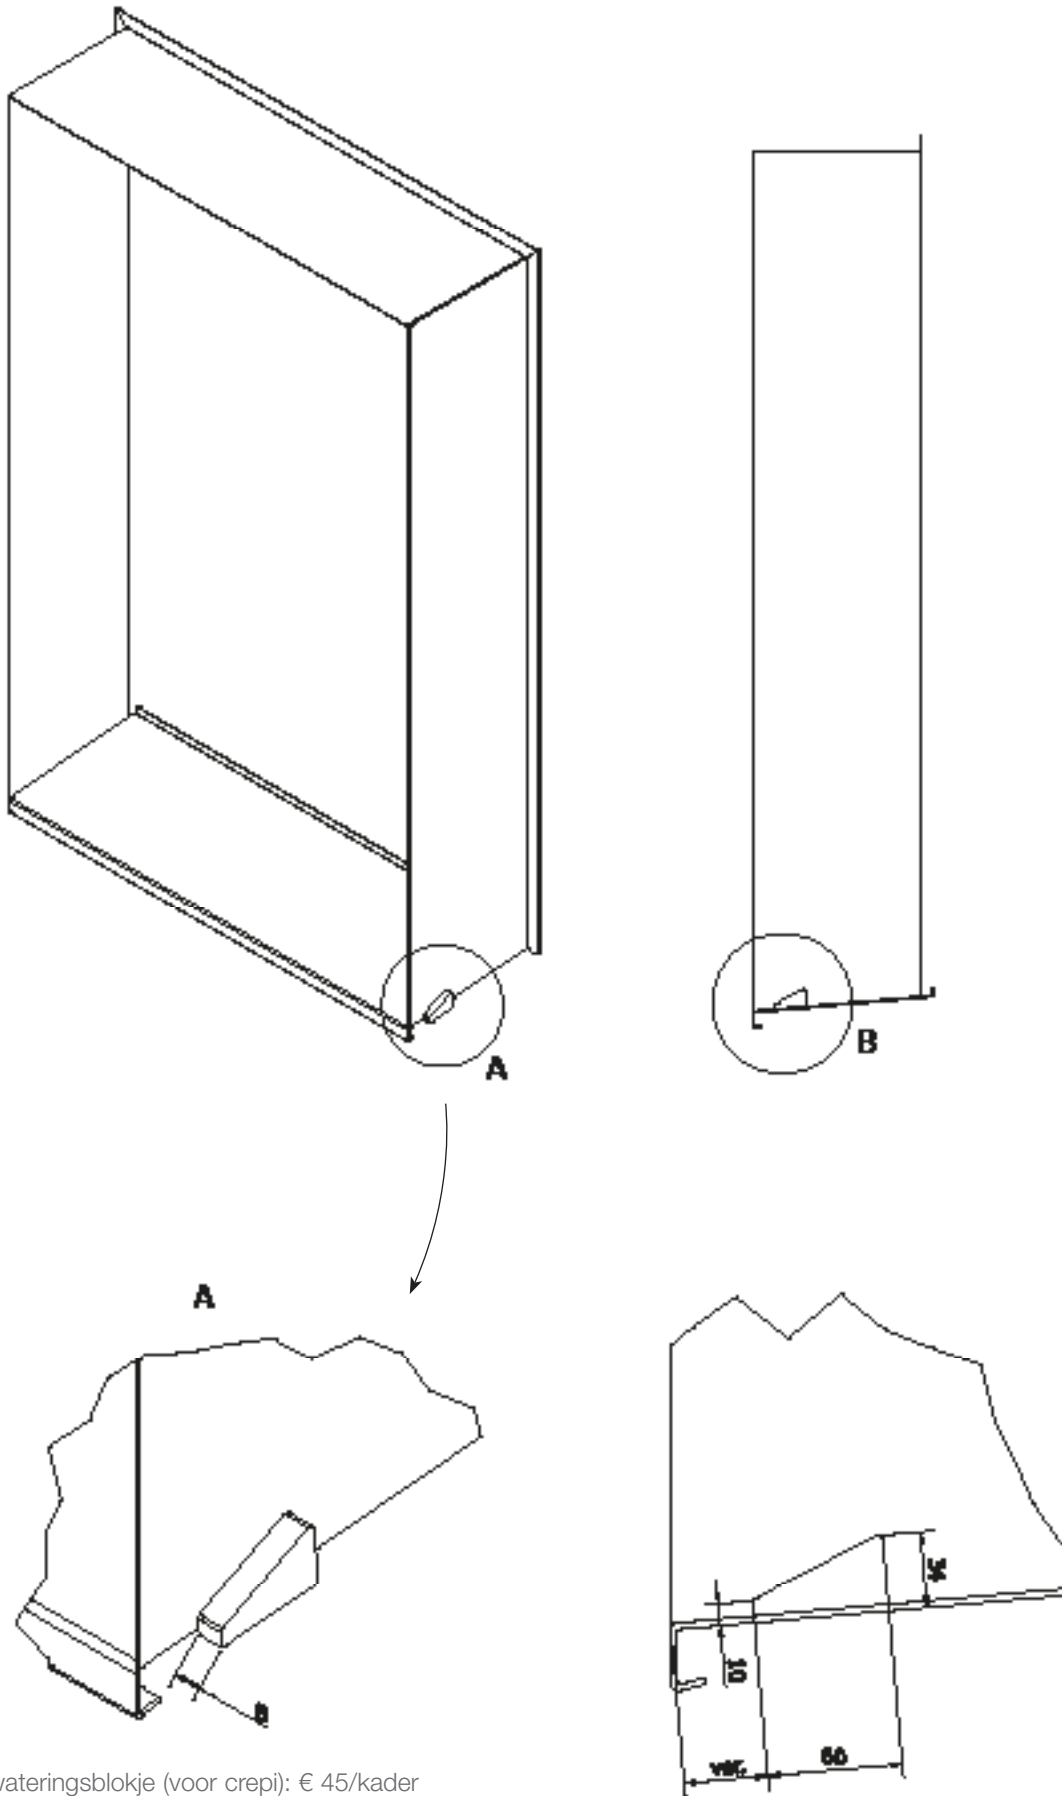

AFWATERINGSBLOKJE VOOR CREPI (OPTIE) // BLOC DE DRAINAGE D'EAU POUR CRÉPI (OPTION)

FRK-CB

Toeslag afwateringsblokje (voor crepi): € 45/kader
Supplément bloc de drainage (pour crépi): € 45/cadre